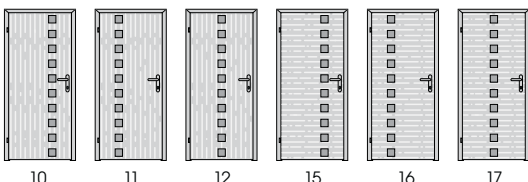

DVEŘE A
ZÁRUBNĚ
PRO DŮM A BYT
2014

Ceník
vstupní dveře do bytu

Vstupní dveře do bytu

MODELY

ALEGRO

BERGAMO

ELEGANT

DAMIER

TARUGO

SWING

VENECIA

TENGA

PŘÍPLATKY

Vstupní dveře do bytu		příplatek ke dveřím	kovová zárubeň jednodílná zazdívací	kovová zárubeň dvoudílná pro dodatečnou montáž
vstupní dveře standard I.	(EI/EW30+K3)	2500	----	----
vstupní dveře sekura II.	(EI/EW30+K3+BD2)	5000	od 2780	od 2850
vstupní dveře komfort III.	(EI/EW30+K3 + 37dB)	4000	----	----
vstupní dveře multi IV.	(EI/EW30+K3+37dB+BD2)	6500	od 2780	od 2850