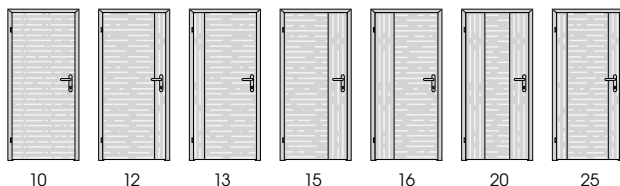

TARUGO

SWING

VENECIA

TENGA

PŘÍPLATKY

Vstupní dveře do bytu		příplatek ke dveřím	kovová zárubeň jednodílná zazdívací	kovová zárubeň dvoudílná pro dodatečnou montáž
vstupní dveře standard I.	(EI/EW30+K3)	2500	----	----
vstupní dveře sekura II.	(EI/EW30+K3+BD2)	5000	od 2780	od 2850
vstupní dveře komfort III.	(EI/EW30+K3 + 37dB)	4000	----	----
vstupní dveře multi IV.	(EI/EW30+K3+37dB+BD2)	6500	od 2780	od 2850