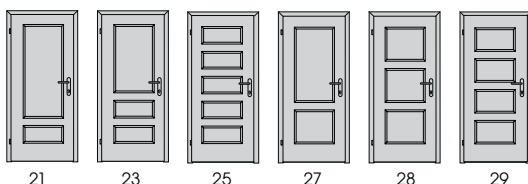

DVEŘE A
ZÁRUBNĚ
PRO DŮM A BYT
2014

Ceník
vstupní dveře do bytu

Vstupní dveře do bytu

MODELY

ALEGRO

BERGAMO

ELEGANT

DAMIER

TARUGO

SWING

VENECIA

TENGA

PŘÍPLATKY

Vstupní dveře do bytu		příplatek ke dveřím	kovová zárubeň jednodílná zazdívací	kovová zárubeň dvoudílná pro dodatečnou montáž
vstupní dveře standard I.	(EI/EW30+K3)	2500	----	----
vstupní dveře sekura II.	(EI/EW30+K3+BD2)	5000	od 2780	od 2850
vstupní dveře komfort III.	(EI/EW30+K3 + 37dB)	4000	----	----
vstupní dveře multi IV.	(EI/EW30+K3+37dB+BD2)	6500	od 2780	od 2850