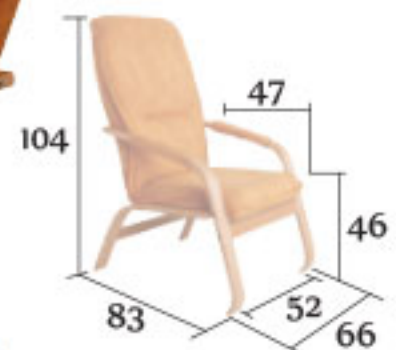

křeslo se čtvercovým prořítím a záhlavníkem

4.359,-  
172.78 €

sedák s jednoduchým prořítím a lemem

R48  
Paula

křeslo s jednoduchým prořítím a lemem

4.445,-  
176.20 €

sedák s jednoduchým prořítím a lemem