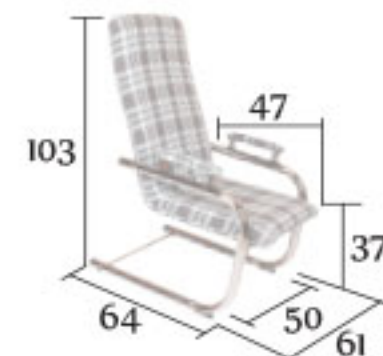

sedák bez prošití