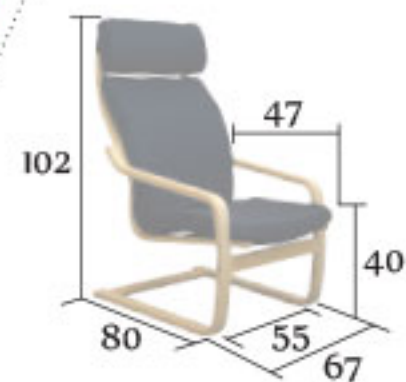

## SEDÁKY

- sedáky křesel lze zhotovit pouze v uvedených barvách u jednotlivých křesel

**BRADOP**  
nábytek

**R04**

Anny

pohupovací křeslo s odděleným záhlavníkem

2.118,-  
83.94 €

sedák s odděleným záhlavníkem