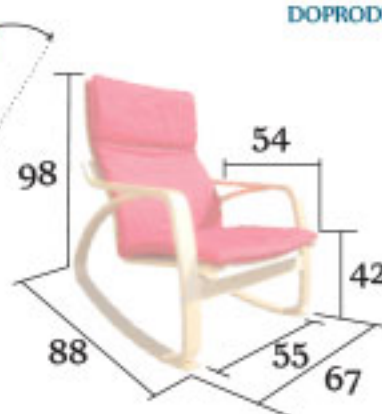

23 22 21

24 25 26

R06

Alvin

pohupovací křeslo s prořítím a záhlavníkem

2.000,-
72.20 €