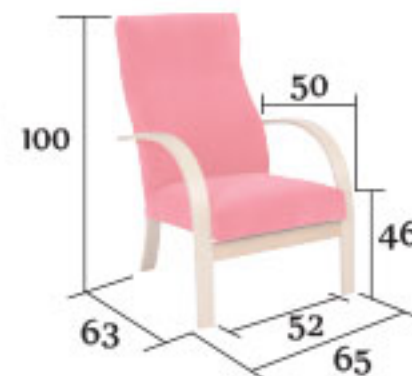

NOVINKY

www.bradop.cz

MATERIÁL

konstrukce koster je u křesel R51 a R52 zhotovena z masivu buku s povrchovou úpravou, u křesel R49 a R50 z chromu (chrom 3-5 mikro, nikl 12-15 mikronů)

KONSTRUKCE

konstrukce u chromových křesel R49 a R50 je méně pružná, u křesel R51 a R52 je konstrukce pevná

NOSNOST

maximální nosnost křesel je 120 kg

PROVEDENÍ

konstrukce křesel lze mořit do těchto barevných odstínů

NOVINKA		
P přírodní	DB dub bordeaux	
S lázeň	M mahagon	DS dub sčernalá
W wenge	L olše	T stoleň

SEDÁKY

sedáky křesel lze zhotovit v mnoha dekorech/barvách látek, viz. přehled na zadních stránkách katalogu + VZORNÍK LÁTEK BRADOP

OSTATNÍ

tato nová křesla (R51, R52) lze kombinovat s podnožkou, viz. foto

područky u křesla R51 jsou součástí, snímatelné/pratelné, viz. foto

R51 NOVINKA

Flavio křeslo se čtvercovým prošitím a záhlavníkem

3.800,-
137,18 €

sedák se čtvercovým prošitím a záhlavníkem

SKLADEM: R51 v tomto dekoru **P** přírodní a této látce **3325**

R52 NOVINKA

Fantazie křeslo bez prošití

4.700,-
169,67 €

sedák bez prošití

R49 NOVINKA

Tina chromové pohupovací křeslo se čtvercovým prošitím a záhlavníkem

3.939,-
142,20 €

sedák se čtvercovým prošitím a záhlavníkem

Područky z bukové překládky, moření do dekorů P, DB, S, M, DS, W, L, T uvedených v provedení.

R50 NOVINKA

Tito chromové pohupovací křeslo se čtvercovým prošitím a záhlavníkem

3.303,-
119,24 €

sedák se čtvercovým prošitím a záhlavníkem

Područky z bukové překládky, moření do dekorů P, DB, S, M, DS, W, L, T uvedených v provedení.