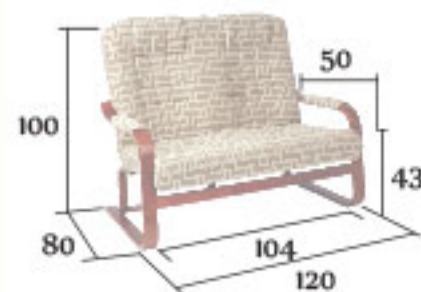

sedák se čtvercovým prošitím a záhlavníkem