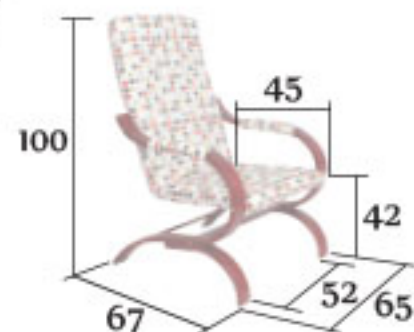

## SEDÁKY

sedáky křesel lze zhotovit v mnoha dekorech/barvách látek, viz. přehled na zadních stránkách katalogu + VZORNÍK LÁTEK BRADOP

## OSTATNÍ

tato houpací křesla lze kombinovat s podnožkou, viz. foto

područky jsou součástí křesel a jsou sňmatelné/pratelné, viz. foto

R17

Bady

pohupovací křeslo se sedákem bez prořítí

2.758,-  
109.32 €

sedák bez prořítí