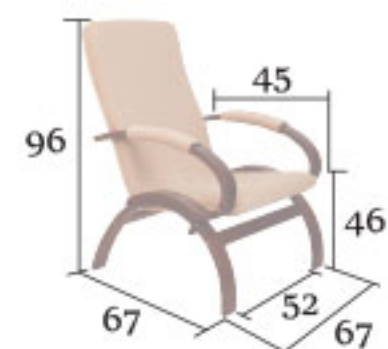

## OSTATNÍ

- tato houpací křesla lze kombinovat s podnožkou, viz. foto

- područky jsou součástí křesel a jsou sňímatelné/pratelné, viz. foto

**R42**

Orládo

křeslo se sedákem bez prořítí

2.758,-

109,32 €