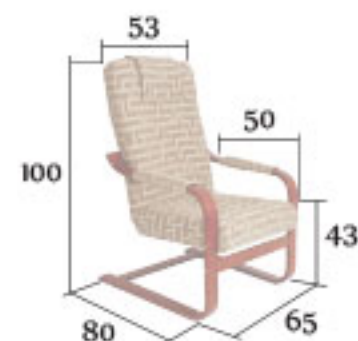

BRADOP
nábytek

R26

Don

trojkřeslo se čtvercovým prošitím a záhlavníky

13.110,-
519.68 €