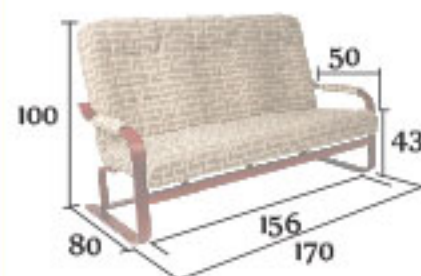

sedák se čtvercovým prošitím a záhlavníkem

BRADOP  
nábytek

R26

Don

trojkřeslo se čtvercovým prošitím a záhlavníky

13.110,-  
519.68 €

sedák se čtvercovým prošitím a záhlavníkem

R25