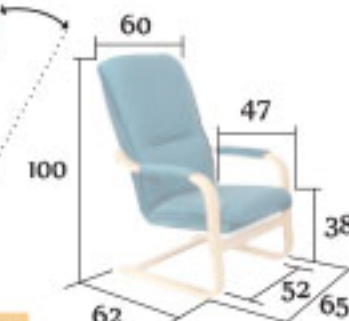

R023

fixace

fixace

390,-
15.44 €

k pohupovacímu křeslu je možno přimontovat fixaci, díky níž lze zvýšit pevnost a nosnost křesla až na 150 kg (křeslo se s pohupovacího ustří na zcela stabilní)

R19

Danik

polohovací křeslo se žtvercovým prořítím a záhlavníkem

4.963,-
196.75 €