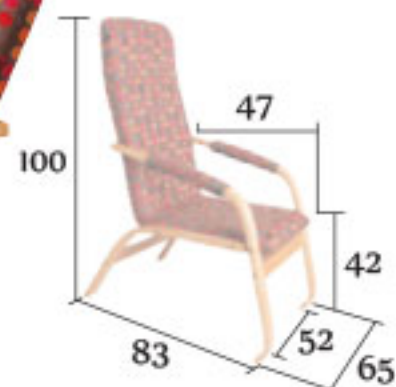

## OSTATNÍ

křesla lze kombinovat s podnožkou, viz. foto

područky jsou součástí křesel a jsou snímatelné/pratelné, viz. foto

R46  
Paula

křeslo se sedákem bez prořítí

2.758,-  
109.32 €

sedák bez prořítí

R47  
Paula