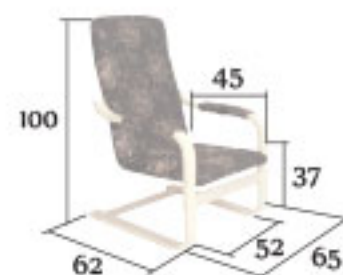

## SEDÁKY

sedáky křesel lze zhotovit v mnoha dekorech/barvách látek, viz. přehled na zadních stránkách katalogu + VZORNÍK LÁTEK BRADOP

## OSTATNÍ

tato houpací křesla lze kombinovat s podnožkou, viz. foto

područky jsou součástí křesel a jsou sňmatelné/pratelné, viz. foto

R22

Denny

pohupovací křeslo se sedákem bez prořítí

2.758,-  
109.32 €

sedák bez prořítí