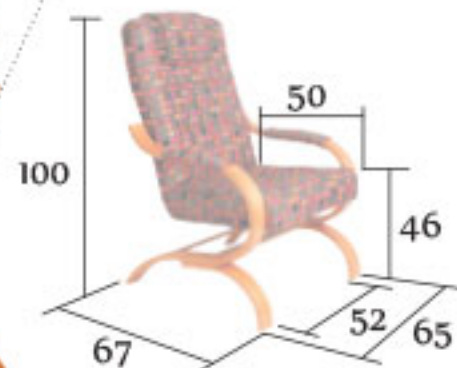

BRADOP  
nábytek

R18

Baly

pohupovací křeslo se čtvercovým prořítím a záhlavníkem

4.359,-  
172.78 €

sedák se čtvercovým prořítím a záhlavníkem

R27

Ben