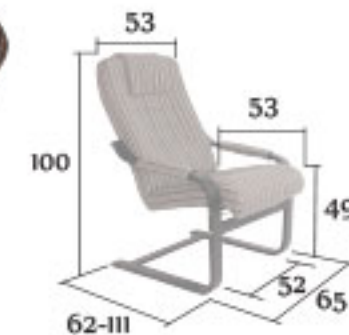

R19

Danik

polohovací křeslo se žtvercovým prořítím a záhlavníkem

4.963,-  
196.75 €

sedák se žtvercovým prořítím a záhlavníkem

fixační šroub

křeslo lze pomocí šroubu zařizovat v libovolné poloze

křeslo R26