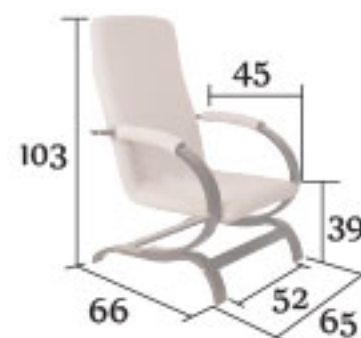

POHUPOVACÍ KŘESLA

www.bradop.cz

MATERIÁL

- konstrukce křesel je zhotovena z masivu buku s povrchovou úpravou

KONSTRUKCE

- konstrukce křesel je pružnější, umožňuje větší rozsah pohybu při houpání/sezení

NOSNOST

- maximální nosnost křesel je 120 kg

PROVEDENÍ

- konstrukce křesel lze mořit do těchto barevných odstínů

P			DŘEVINA		
přirodní			DB		
			dub		
			bondéaz		
S	M	DS			
bříza	mahagon	dub sonoma			
W	L	T			
wenge	olše	trnák			

SEDÁKY

- sedáky křesel lze zhotovit v mnoha dekorech/barvách látek, viz. přehled na zadních stránkách katalogu - VZORNIK LÁTEK BRADOP

OSTATNÍ

- tato houpačí křesla lze kombinovat s podnožkou, viz. foto

- područky jsou součástí křesel a jsou sňmatelné/pratelné, viz. foto

BRADOP
nábytek

R38

Jeff

pohupovací křeslo se sedákem bez prořítí

2.758,-
109.32 €

sedák bez prořítí

R39

Jeremy

pohupovací křeslo se čtvercovým prořítím a záhlavníkem

4.359,-
172.78 €

sedák se čtvercovým prořítím a záhlavníkem

R41

Jerry

pohupovací křeslo s jednoduchým prořítím a lemem

4.445,-
176.20 €

sedák s jednoduchým prořítím a lemem

R40

Jimmy

polohovací křeslo se čtvercovým prořítím a záhlavníkem

4.963,-
196.75 €

sedák se čtvercovým prořítím a záhlavníkem

řezací šroub

křeslo lze pomocí šroubu zařizovat v libovolné poloze