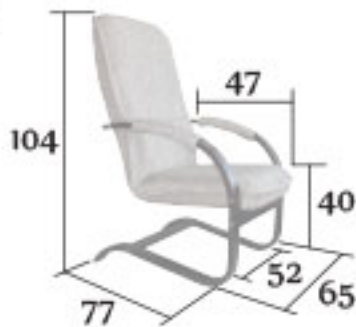

R36

Elvier

pohupovací křeslo s jednoduchým prořítím a lemem

4.445,-
176.20 €