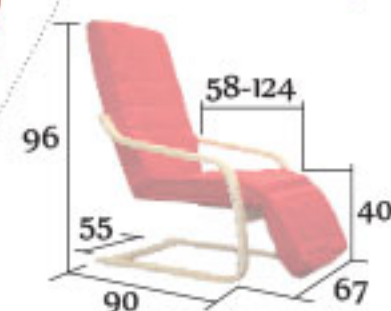

## SEDÁKY

- sedáky křesel lze zhotovit pouze v uvedených barvách u jednotlivých křesel

**BRADOP**  
nábytek

**R02**

Andy

pohupovací křeslo s podélným prořítím a lemem

2.651,-  
105.09 €

23 22