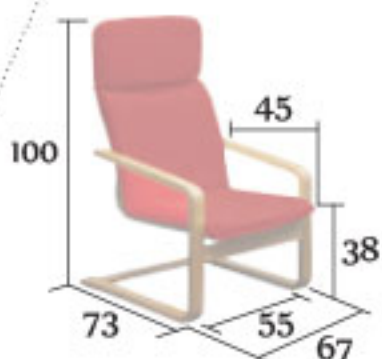

23 22 21

24 25 26

R01

Adik

pohupovací křeslo se záhlavníkem bez prořítí

1.335,-
52.91 €