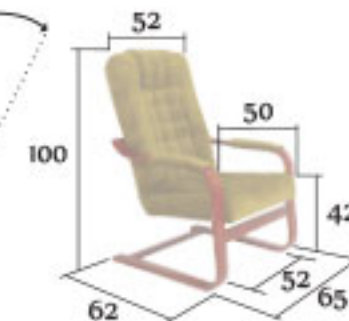

R023

fixace

fixace

390,-
15.44 €

k pohupovacímu křeslu je možno přimontovat fixaci, díky níž lze zvýšit pevnost a nosnost křesla až na 150 kg (křeslo se s pohupovacího ustří na zcela stabilní)

R28

Dák

pohupovací křeslo s jednoduchým prořítím a lemem

4.445,-
176.20 €