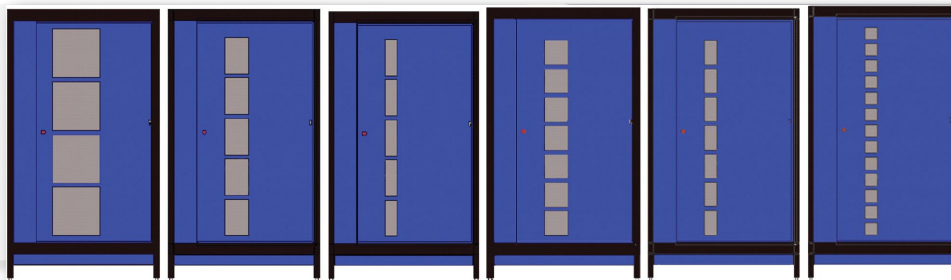

## Typy SAFETYBOXŮ

Máme správný Safetybox přímo pro Vás.

Podle toho jaké OOPP používáte, si vyberete ten nejvhodnější Safetybox.

Technické parametry:  
v:205cm x š:112cm x h:105cm  
hmotnost: 350 kg (podle typu)