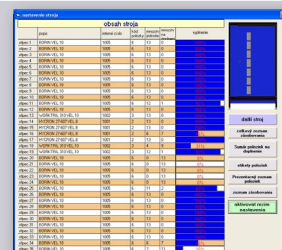

## Řízení zaměstnanců a jejich spotřeby

Stačí Vám pár úkonů a můžete řídit spotřebu u každého jednotlivého zaměstnance. Nastavíte možné počty výběru, povolené velikosti a v pravidelných intervalech si prostřednictvím výstupů vytvoříte kontroly a analýzy spotřeby. Různé provozy mohou mít přidělené různé OOPP.

Se Safetyboxem dostane zaměstnanec vždy správnou velikost. Přesně takovou, jakou má nastavenou v jeho osobní kartě.

## Zásoby vždy optimálně nastavené

Software vás upozorní dříve, než Vám dojdou zásoby. Upozornění je možné nastavit přímo na Vašeho dodavatele a nebo na Vaše vnitřní oddělení.

Můžete vidět v reálném čase stav Vašeho skladu: Množství v rezervaci, Finanční hodnotu, Množství na doplnění.