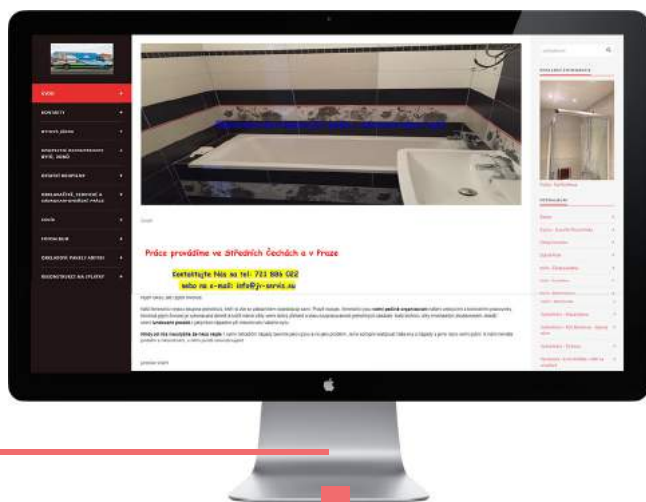

UKÁZKY REDESIGNU

KOUPELNY JV-SERVIS Vlach

PŘED ÚPRAVOU

PO ÚPRAVĚ

56% SEO

výkonost webových stránek

84% SEO

výkonost webových stránek