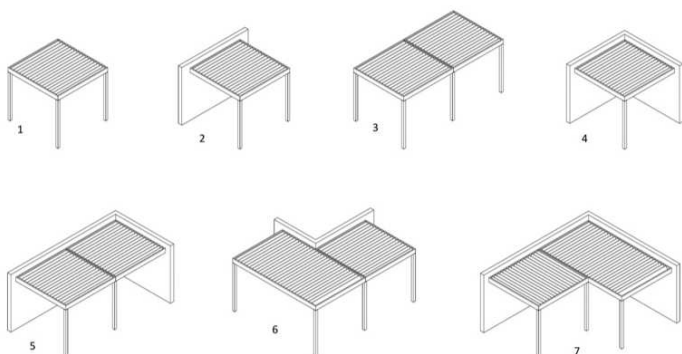

Design

- minimalistický design, vhodný pro jakoukoliv architekturu
- rovinná střeška s unikátním tvarem lamel
- moderní, ostré, pravoúhlé rysy nosné konstrukce
- integrovaný okapový systém odvodu vody v konstrukci
- oblíbené odolné strukturální barvy bez příplatku

Provedení hliníkových pergol:

Pergolu je možné montovat jako samostatně stojící se čtyřmi nohama, popřípadě lze místo nohou kotvit pergolu na zeď. Naši pergolu je možné modulárně skládat k sobě a tvořit tak velkoplošné zastřešení velkých teras. Maximální rozměry jednoho modulu: 6,9x4,5 m, výška 3 m.