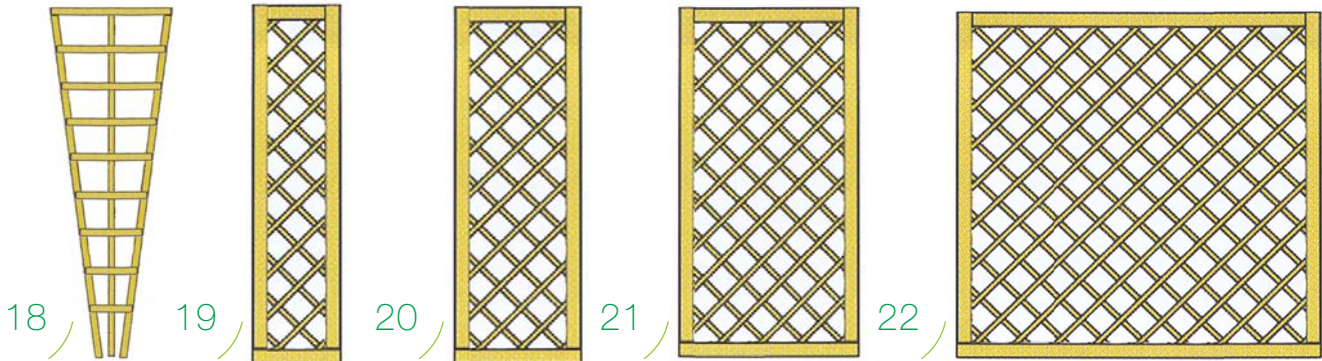

10

název	rozměry šxvxd/hl (mm)	název	rozměry šxvxd/hl (mm)
6 Plotovka Nevada - smrk	18x120x880/950	9 Plotovka hladká - smrk	18x82x800/1000/1200/1500/1800
7 Plotovka 448 W - smrk	18x90x800/840/1000/1200	9 Plotovka rýhov. - borov.	20x90x800/1000/1200
8 Balkónový sloupek - smrk	45x120x840		

ZAHRADNÍ PROGRAM

Dřevěné ploty

12

13

14

15

název	rozměry šxvxd/hl (mm)
12 Miniplot	900x100
13 Miniplot	900x225
14 Plotové pole - rýhované plotovky	1000x700
15 Plotové pole - rýhované plotovky	1800x700

Ucelená nabídka plotových polí k širokému využití v zahradách i parcích (zboží je standardně tlakově impregnováno s příměsí zelené zbarvovací látky).

ZAHRADNÍ PROGRAM

Opěrné sloupky

Mříže na popínavé rostliny

16

17

název	rozměry šxvxd/hl (mm)
16 Hranol - špičatý konec	70x70/90x90/1800x2100
17 Opěrný H - profil	70x70/90x90/1800x20100

Mříže na popínavé rostliny představují nedílnou součást konceptu zahradního programu použitelnou nejen k účelu danému názvem produktu, ale třeba také stavbě pergol apod. Všechny nabízené typy jsou vyrobeny s rámem 35x15 mm a odpovídají nabízeným opěrným sloupkům (H- profil) a jsou tlakově impregnovány.