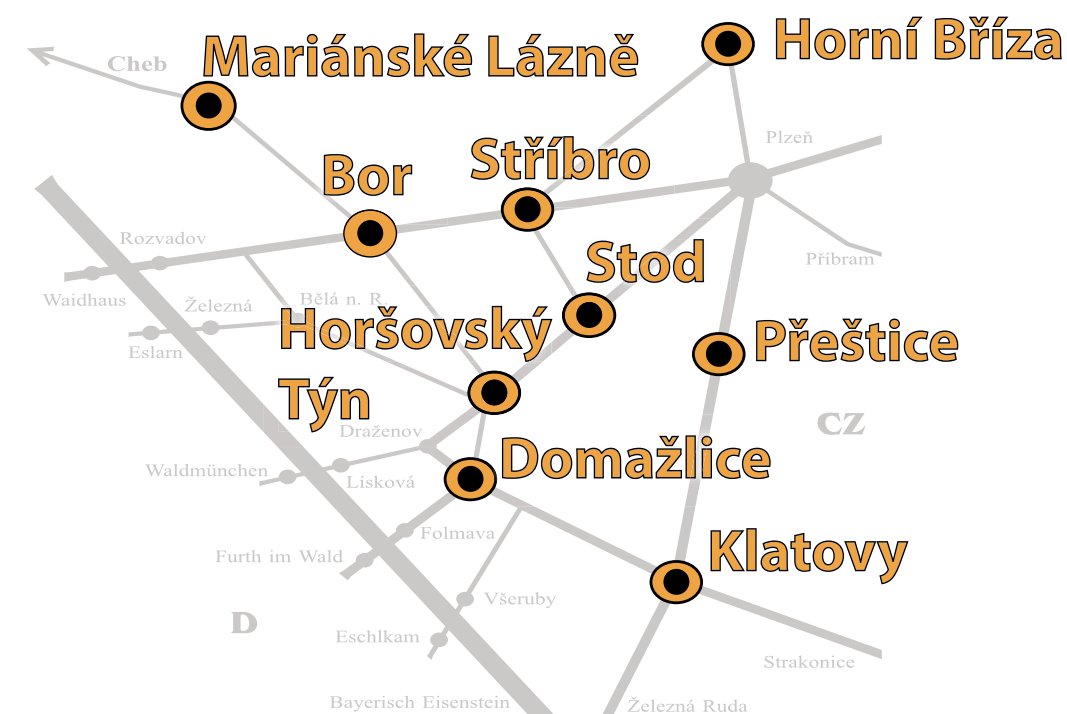

MODRÁ LINKA

844 244 800

KARPEM a.s.®

www.karpem.cz