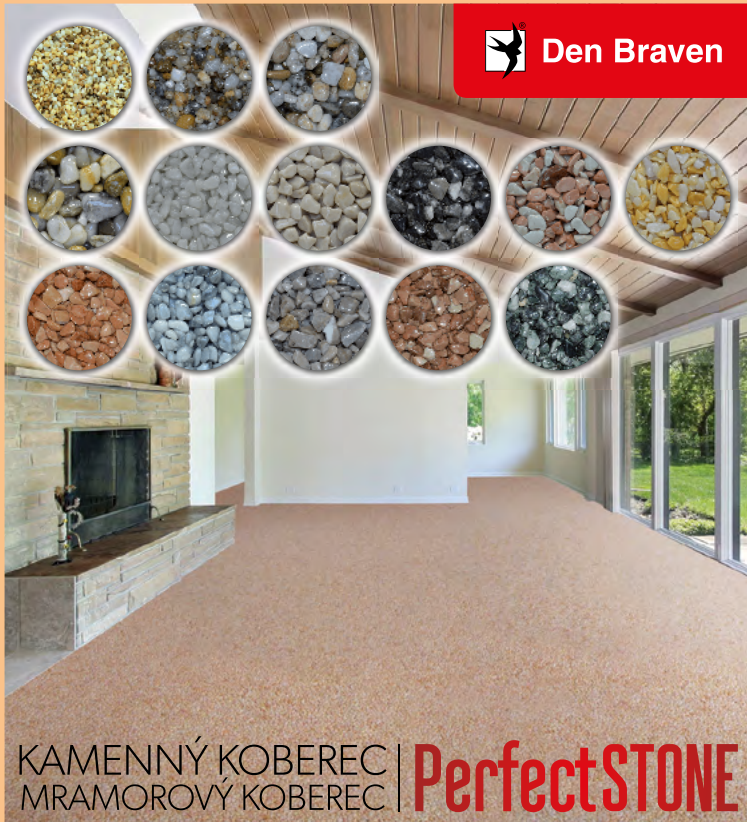

KAMENNÝ KOBEREC | MRAMOROVÝ KOBEREC | **PerfectSTONE**

Den Braven