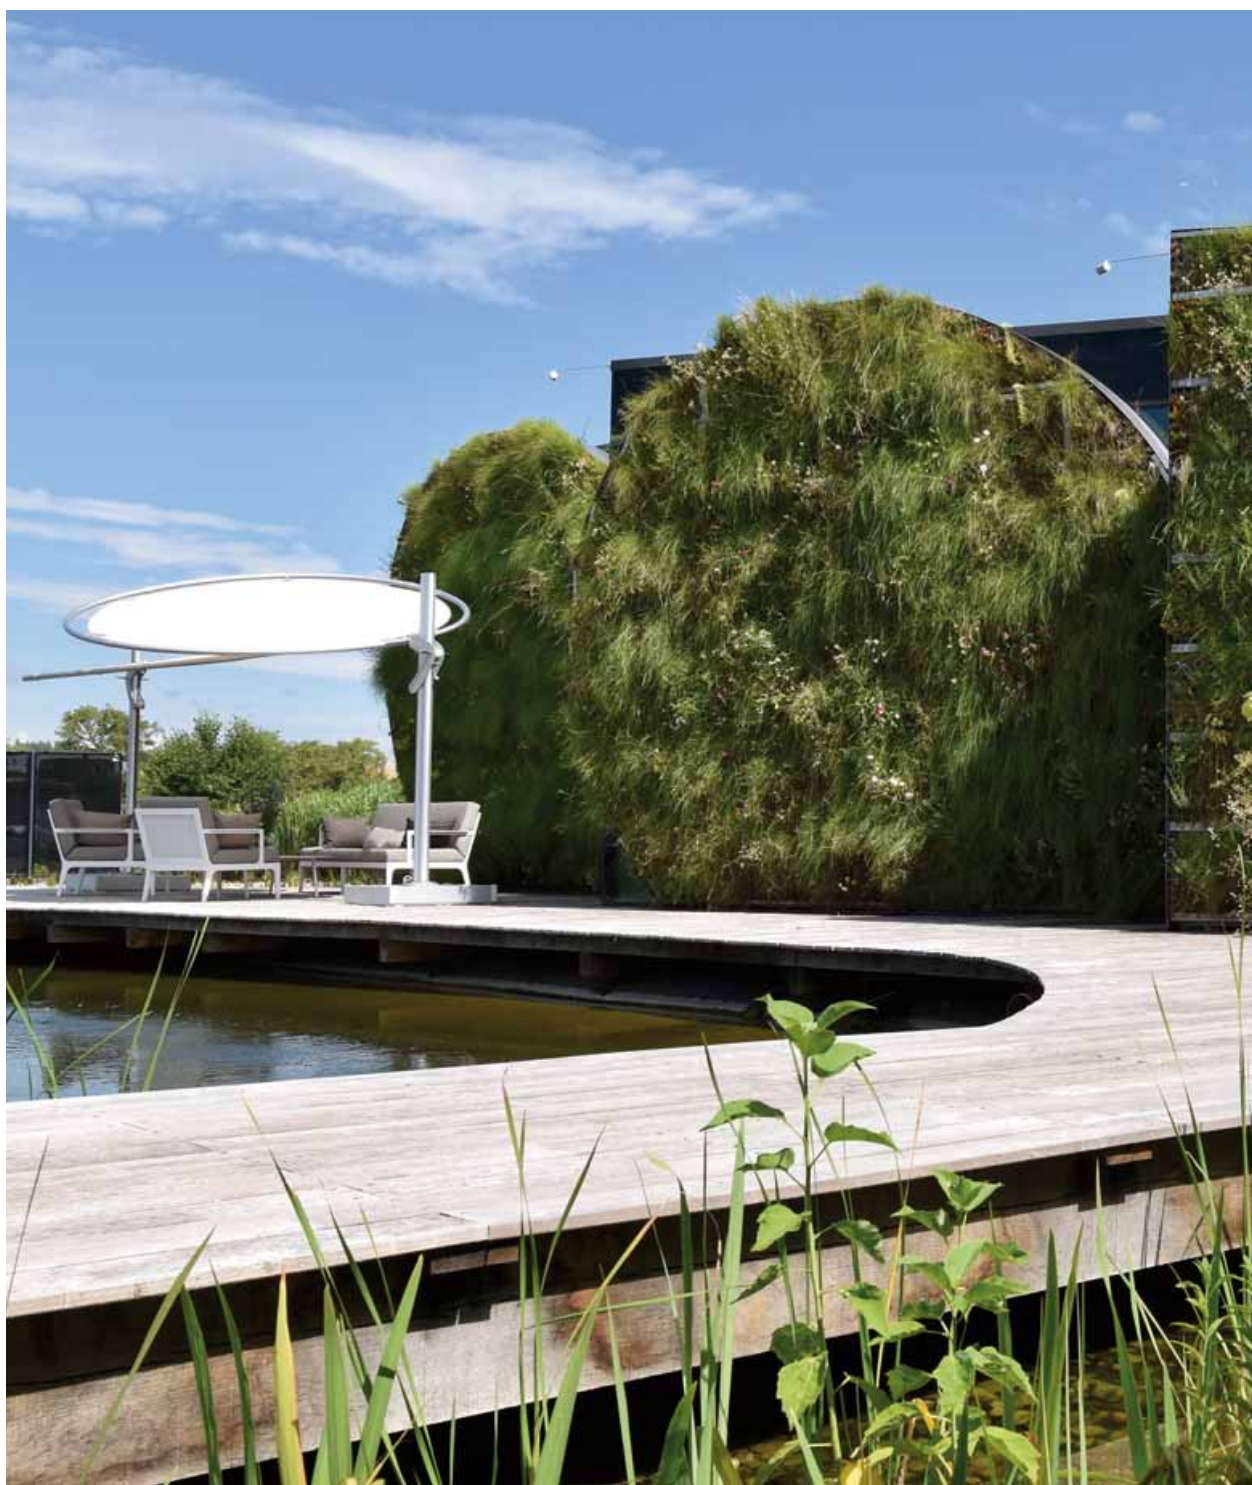

Nový směr stavění

Díky zelené fasádě bude vaše budova vypadat svěže a zajímavě po celý rok. Efektivně zkrášlí nevyužitou plochu, šetří peníze a prodlužuje životnost zateplení. Budova dokáže snížit teplotu ve svém okolí až o 8 °C! Naše řešení mají využití jak u rekonstrukcí, tak u novostaveb. Budte s námi happy and green!

Výhody:

1. Hospodaří s vodou
2. Zabraňuje přehřívání a sálání tepla
3. Snižuje prašnost v okolí
4. Pohlcuje hluk z okolí
5. Vytváří moderní designový prvek
6. Ochrání proti přivalovým deštům
7. Přináší radost do života