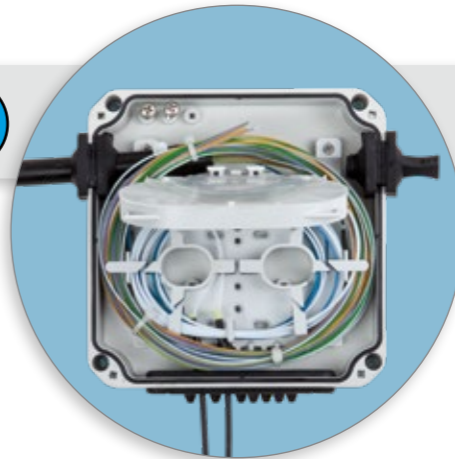

ORM 3 FA přechodový rozvaděč

- PRO SVAŘOVÁNÍ PÁTEŘNÍHO KABELU NA FASÁDNÍ KABEL
- 2x INSTALOVANÁ ROZŠÍROVACÍ SADA
- MAXIMÁLNÍ KAPACITA 36 SVÁRŮ
- IN-LINE PRŮCHODKY: 2x 10-13 mm
- SPODNÍ PRŮCHODKA: EXPRESS PORT 2x 7-9 mm, 9x 2-5 mm A 3x PG7

1...