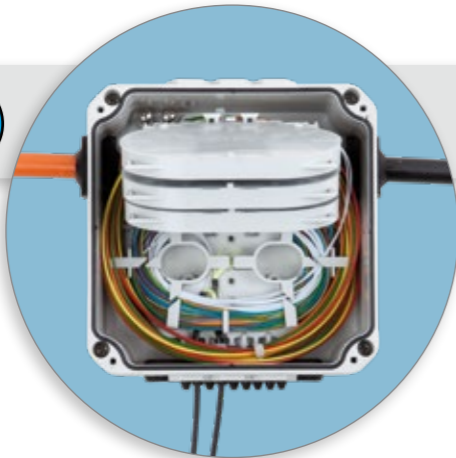

## ORM 3 FA přechodový rozvaděč

- PRO SVAŘOVÁNÍ PÁTEŘNÍHO KABELU NA FASÁDNÍ KABEL
- 2x INSTALOVANÁ ROZŠÍROVACÍ SADA
- MAXIMÁLNÍ KAPACITA 36 SVÁRŮ
- IN-LINE PRŮCHODKY: 2x 10-13 mm
- SPODNÍ PRŮCHODKA: EXPRESS PORT 2x 7-9 mm, 9x 2-5 mm A 3x PG7