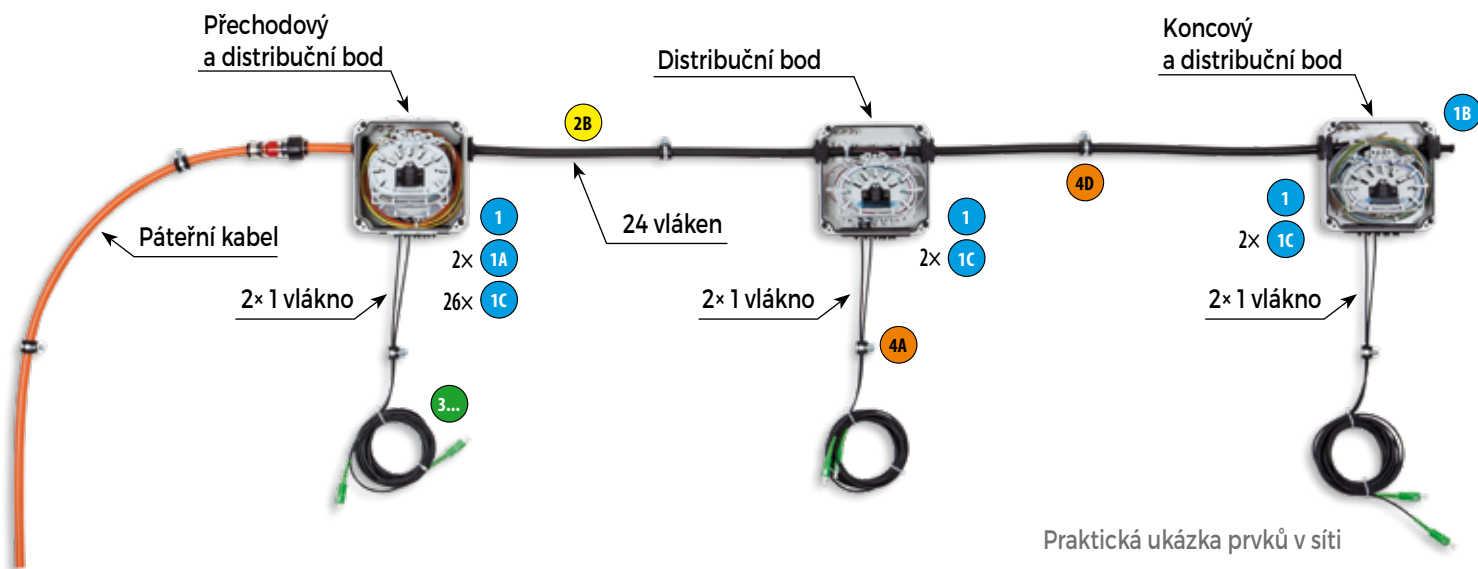

TABULKA PRODUKTŮ

1...

Značka	Objednáací číslo	ORM 3 FA
1	85BX.00/0100F	ORM 3 FA 12S
1A	85BX.05/0000F	ORM 3 FA Extension set 12S
1B	495210	Zátka, 12–14 mm pro boční vstup
1C	493520	Teplem smrštitelná ochrana, L= 45 mm, D= 2,4 mm

Pro další varianty kontaktujte naše obchodní oddělení

Řešení
na webu

Instalační
video

2...

Značka	Objednáací číslo	Fasádní kabel
2A	Na vyžádání	Cable optical, outdoor riser, 12F, G.657A1, UV, Black, 9 mm
2B	Na vyžádání	Cable optical, outdoor riser, 24F, G.657A1, UV, Black, 12 mm
2C	Na vyžádání	Cable optical, outdoor riser, 36F, G.657A1, UV, Black, 12 mm

3...

Značka	Objednáací číslo	Uživatelské kabely
3A	710210	Cable optical, Drop, 1F, G.657A1, tight buffer, black, 5 m, preterminated SC/APC
3B	710211	Cable optical, Drop, 1F, G.657A1, tight buffer, black, 10 m, preterminated SC/APC

4...

Značka	Objednáací číslo	Venkovní kotvy
4A	495219	Klip s gumovou vložkou, kabel 6 mm
4B	495220	Klip s gumovou vložkou, kabel 8 mm
4C	495221	Klip s gumovou vložkou, kabel 11 mm
4D	495222	Klip s gumovou vložkou, kabel 12 mm

POZOR!
Sleduj značky produktů pro lepší orientaci
v řešení na ostatních stranách

Praktická ukázka prvků v síti