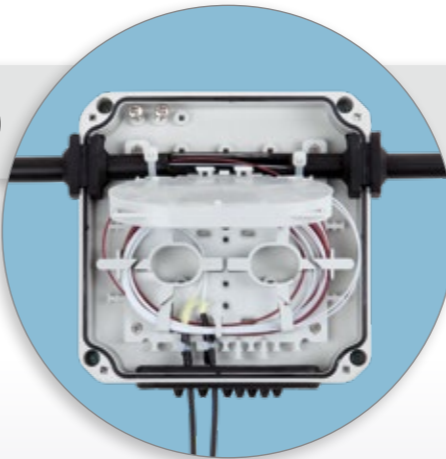

## ORM 3 FA DISTRIBUČNÍ ROZVADĚČ

- PRO VYŘEZÁNÍ PRACOVNÍHO OTVORU NA KABELU
- PŘIPOJOVÁNÍ ÚČASTNICKÝCH KABELŮ SVAŘOVÁNÍM
- KAPACITA 12 SVÁRŮ
- IN-LINE PRŮCHODKY: 2x 10-13 mm
- SPODNÍ PRŮCHODKA: EXPRESS PORT 2x 7-9 mm, 9x 2-5 mm
- MOŽNOST INSTALACE AŽ DVOU ROZŠÍROVACÍCH SAD