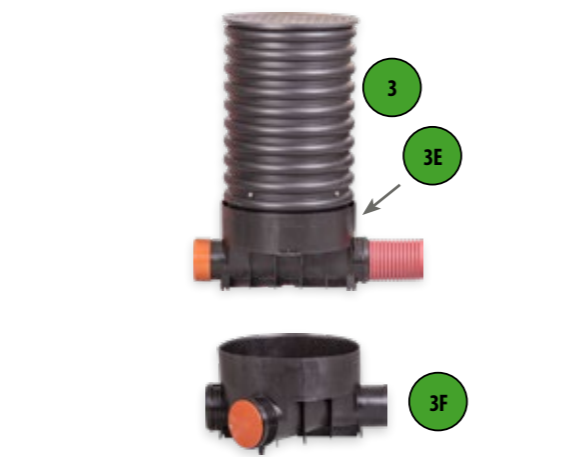

TABULKA PRODUKTŮ

1
2...

Značka	Objednací číslo	MUC 160 a 250 s příslušenstvím
1A	85BD.10/0000F	MUC 160 SL 12S PG
2A	85BE.16/0000F	MUC 250 SH 24S PG
1B	494117	Sealing insert for PG 7 3× Ø 1,6 - 2,6 mm
1C	347800	Silicon plug Ø 1,6 - 3,18 mm
2B	85BV.25/0000F	PG7 bushing 1× Ø 2,5 - 6,5 mm

3...

Značka	Objednací číslo	MUC 315 a příslušenství
3	85BF.30/0000F	MUC 315 B F-BOX 96S
3A	85BF.31/0000F	MUC 315 B F-BOX 48S 18SC
3B	85BF.65/0000F	MUC 315 E
3C	85BF.66/0000F	Expansion Pack from MUC 315E to MUC 315B F-BOX 96S
3D	85BF.66/0100F	Expansion Pack from MUC 315E to MUC 315B F-BOX 48S 18SC
3E	493924	Chamber base straight for MUC 315 2× Ø 110 mm
3F	493925	Branching chamber base for MUC 315 4× Ø 110 mm
3G	493811	Composite lid for interlocking pavement B125 (12,5 t/m²)
3H	493808	Composite lid for asphalt B125 (12,5 t/m²)