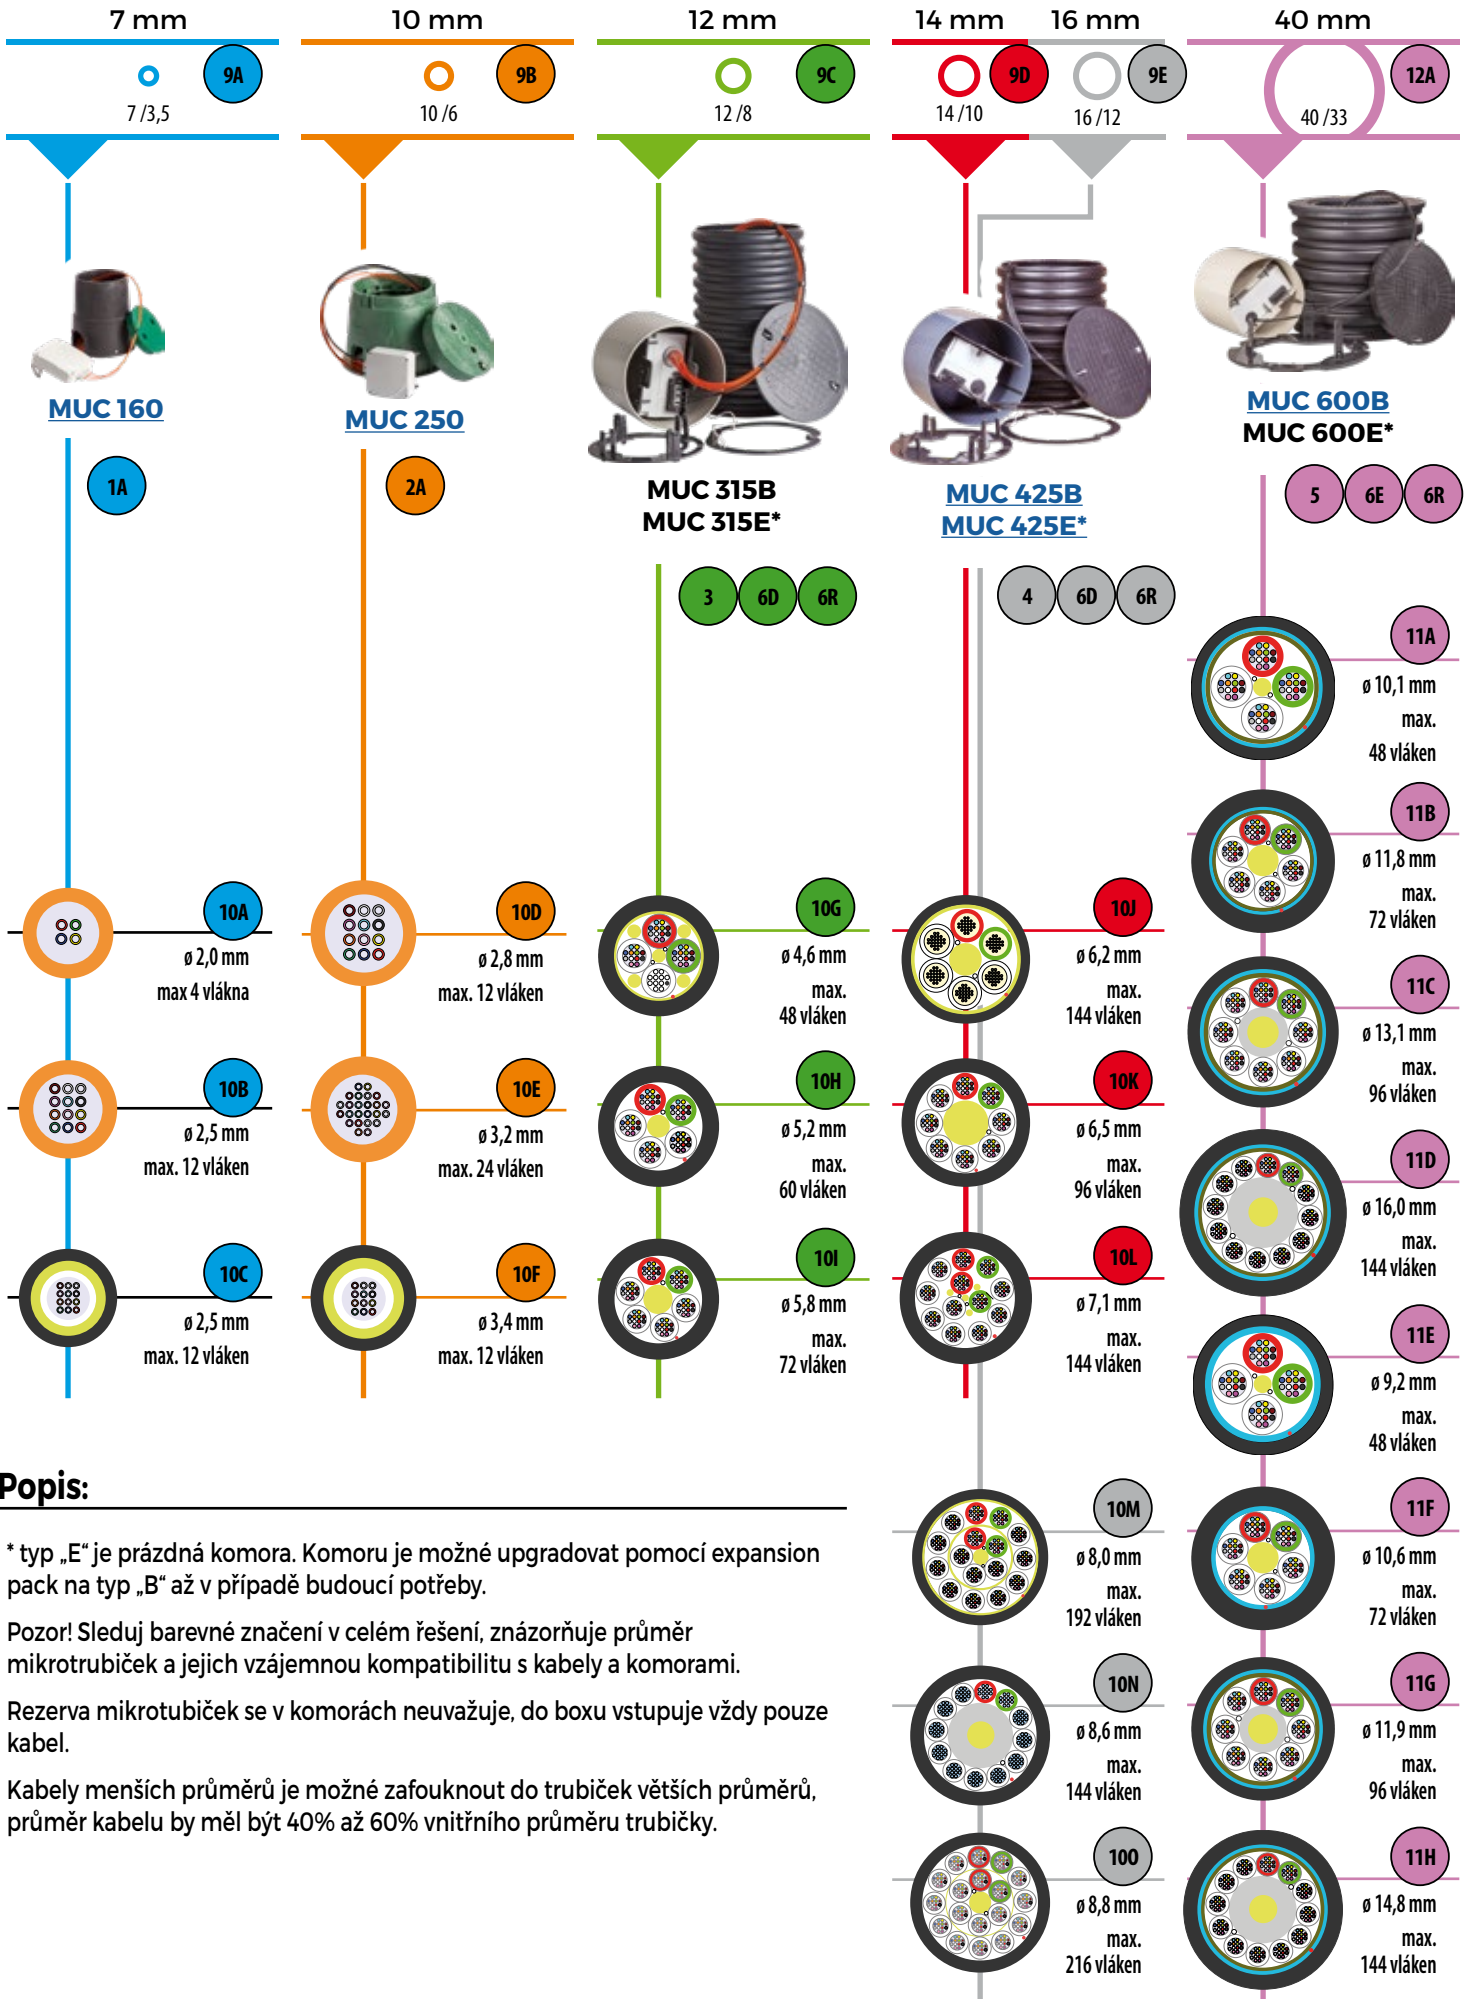

MICOS FTTx PODZEMNÍ ŘEŠENÍ

MTeH
Micos To Home
every

P2P FTTH FTTB FTTC PON FTTC FTTB CABLE BLOWING PON FTTH FTTC FTTB GPON

Popis:

* typ „E“ je prázdná komora. Komoru je možné upgradovat pomocí expansion pack na typ „B“ až v případě budoucí potřeby.

Pozor! Sleduj barevné značení v celém řešení, znázorňuje průměr mikrotrubiček a jejich vzájemnou kompatibilitu s kabely a komorami.

Rezerva mikrotubiček se v komorách neuvažuje, do boxu vstupuje vždy pouze kabel.

Kabely menších průměrů je možné zafouknout do trubiček větších průměrů, průměr kabelu by měl být 40% až 60% vnitřního průměru trubičky.

MICOS FTTx PODZEMNÍ řešení

12...

Príslušenství pro trubky HDPE 40

- SPOJKY
- KONCOVKY
- WATERBLOCKY

- 13x 4... MNOŽSTVÍ
- 61 OZNAČENÍ KATEGORIE PRODUKTŮ (BARVA PRO LEPŠÍ ORIENTACI)
- 65 ZNAČKY, VÍCE INFORMACÍ V TABULCE PRODUKTŮ
- 9x 88 OZNAČENÍ PRODUKTŮ

7...

Spojky

- SPOJKY PRO POKLÁDKU DO ZEMĚ
- KONCOVKY
- KLIPY