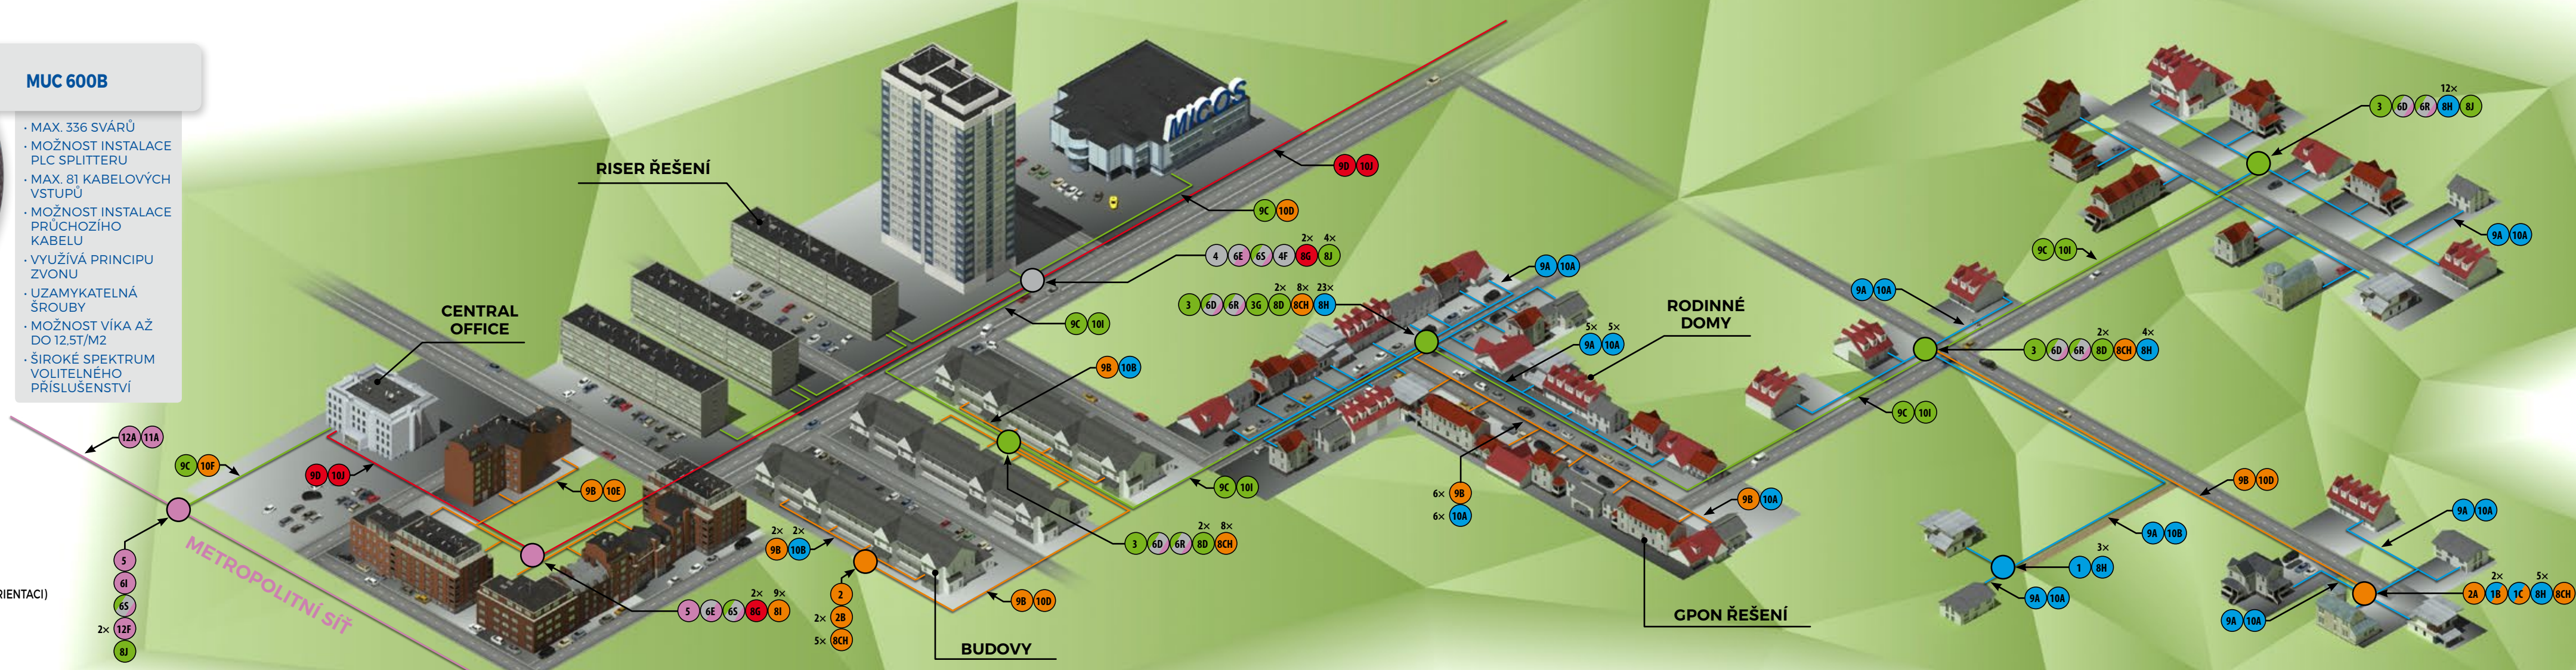

7...

Spojky

- SPOJKY PRO POKLÁDKU DO ZEMĚ
- KONCOVKY
- KLIPY

8...

Gas blocky

- PROPOJOVACÍ
- KONCOVÉ