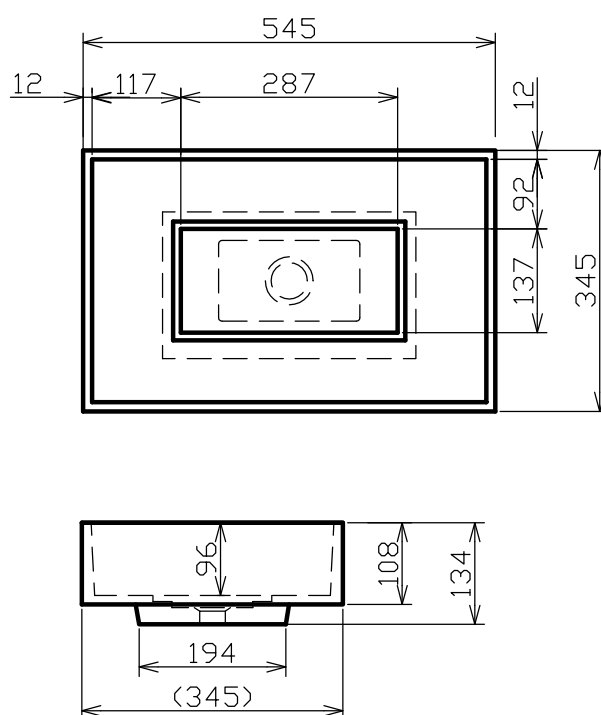

Technické výkresy

umyvadlo na desku Abella

U118.1-5001-635

umyvadlo na desku Sydney

U119.1-5001-550