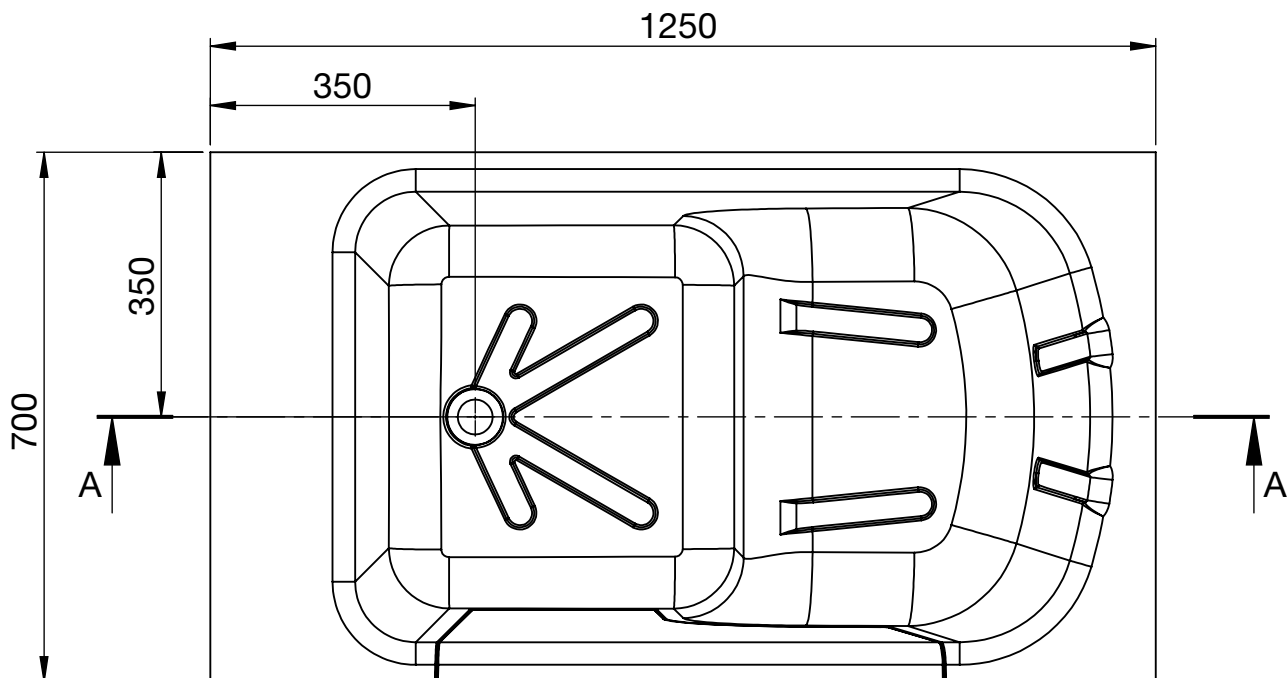

Výkres na straně 44

→ Vhodná i pro invalidní program.

Beta 1

Kód	Rozměry [mm]
S30.08-1002-900	900 × 900 × 30

Výkres na straně 44

Beta 2

Kód	Rozměry [mm]
S30.082-1002-900	900 × 900 × 30

Výkres na straně 45

Technické výkresy

umyvadlo INT-2B 3

M097

závěsné umyvadlo Handicape grand

U138.1-1002-786

Technické výkresy

vana s dvířky pro vozíčkáře

V20.09-1002-1320

Technické výkresy

sprchová vanička Letya

S30.146-1002-1200

A, B:
min. 200, max. 1200 [mm]

C, D, E, F:
min. 100, max. 600 [mm]

sprchová vanička Beta 1

S30.08-1002-900

Technické výkresy