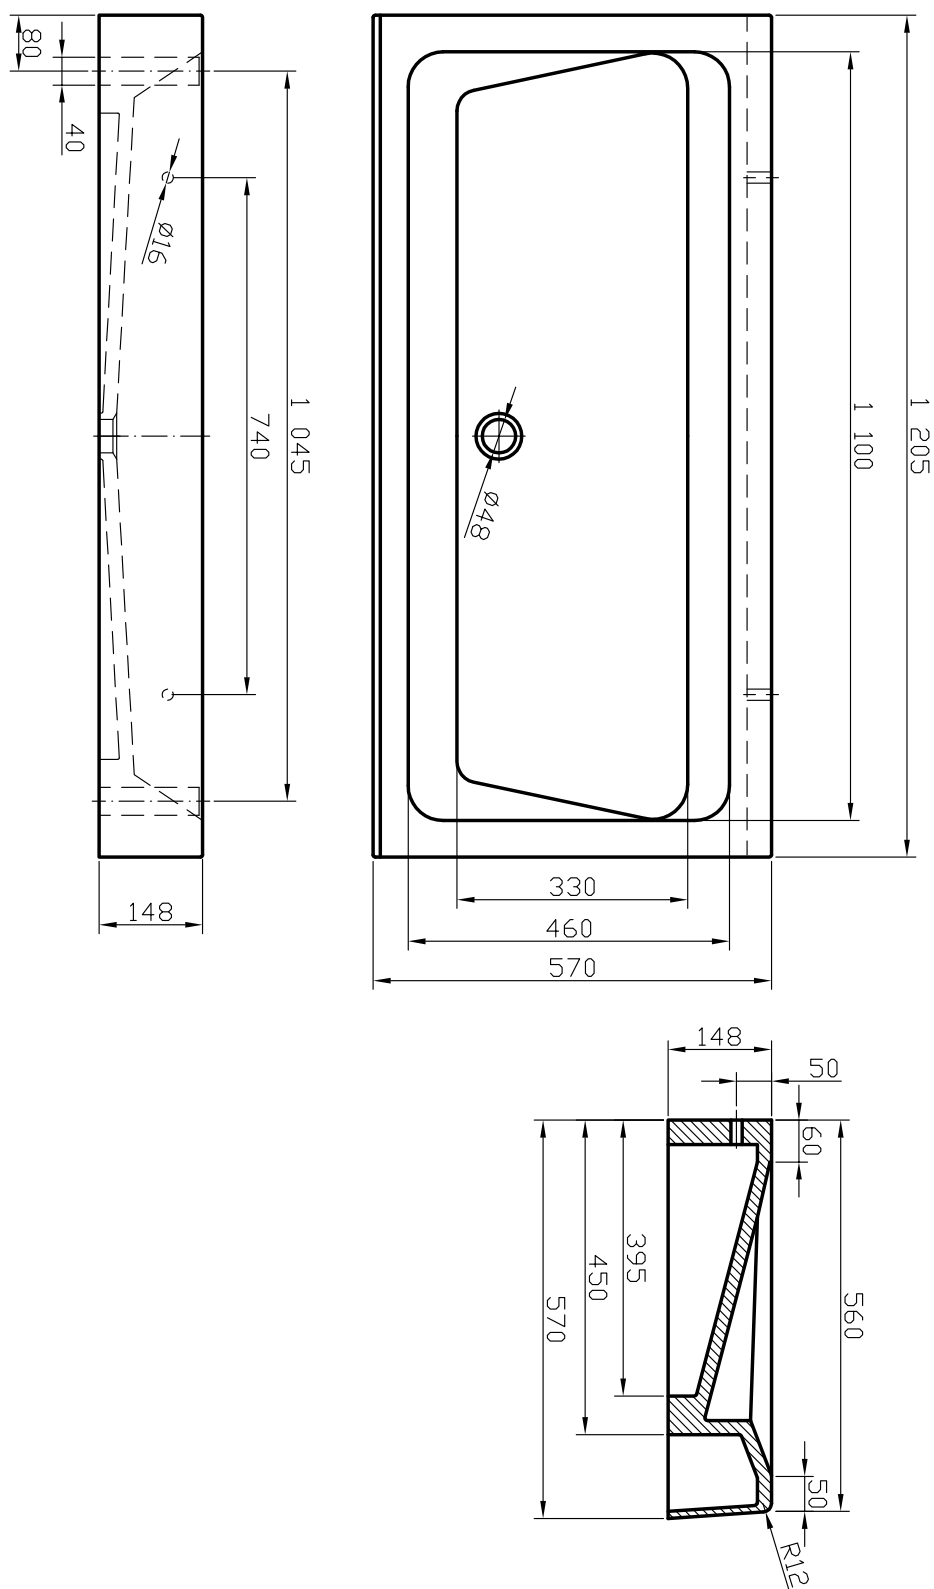

Technické výkresy

žlab Artesa

U057.1-1002-XXXX