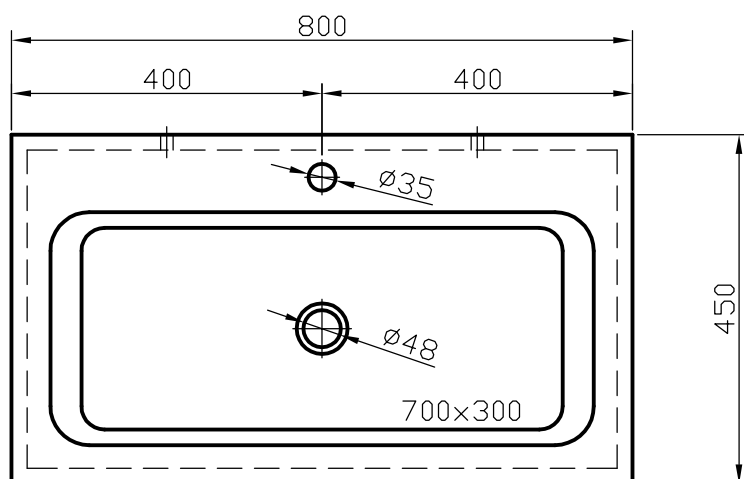

žlab Renee

U112.1-1002-800