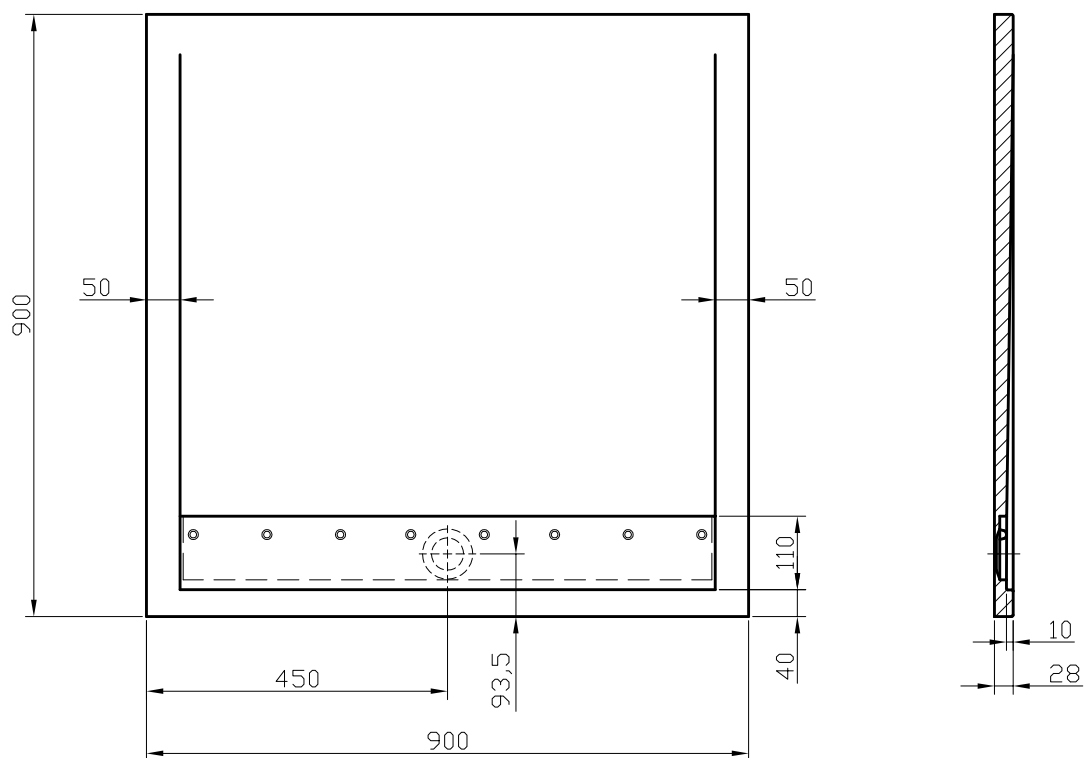

sprchová vanička Elbe

S30.148-1002-900