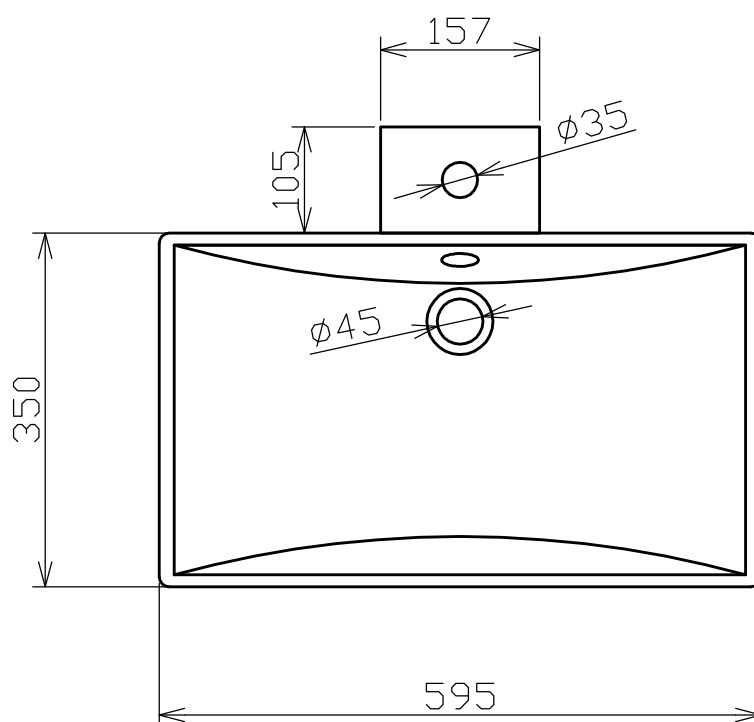

Technické výkresy

umyvadlo na desku Oriane

U085.1-5001-600