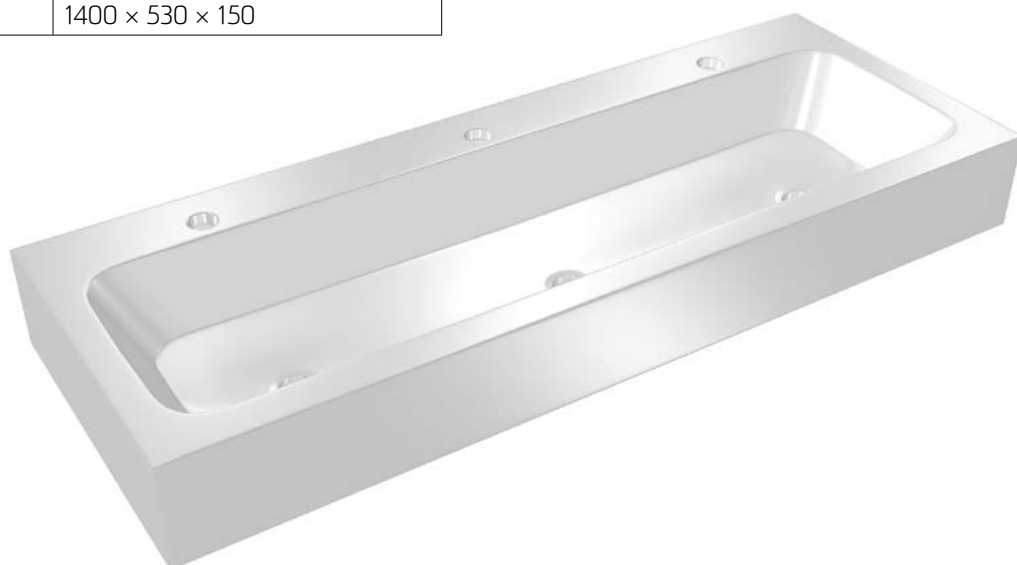

Výkres na straně 39

noha k žlabu Artesa

Kód	Rozměry [mm]
X011.1-1002-680	445 × 128 × 675

Výkres na straně 40

Veřejný sektor

žlab Helene

Kód	Rozměry [mm]
U093.1-1002-1400	1400 × 530 × 150

Výkres na straně 41

Veřejný sektor

umyvadlo INT-2B 3

Kód	Rozměry [mm]
M097	900 × 325 × 130

Výkres na straně 42

Bezbariérová koupelna

závěsné umyvadlo Handicape grand

Kód	Rozměry [mm]
U138.1-1002-786	786 × 545 × 130

Výkres na straně 42