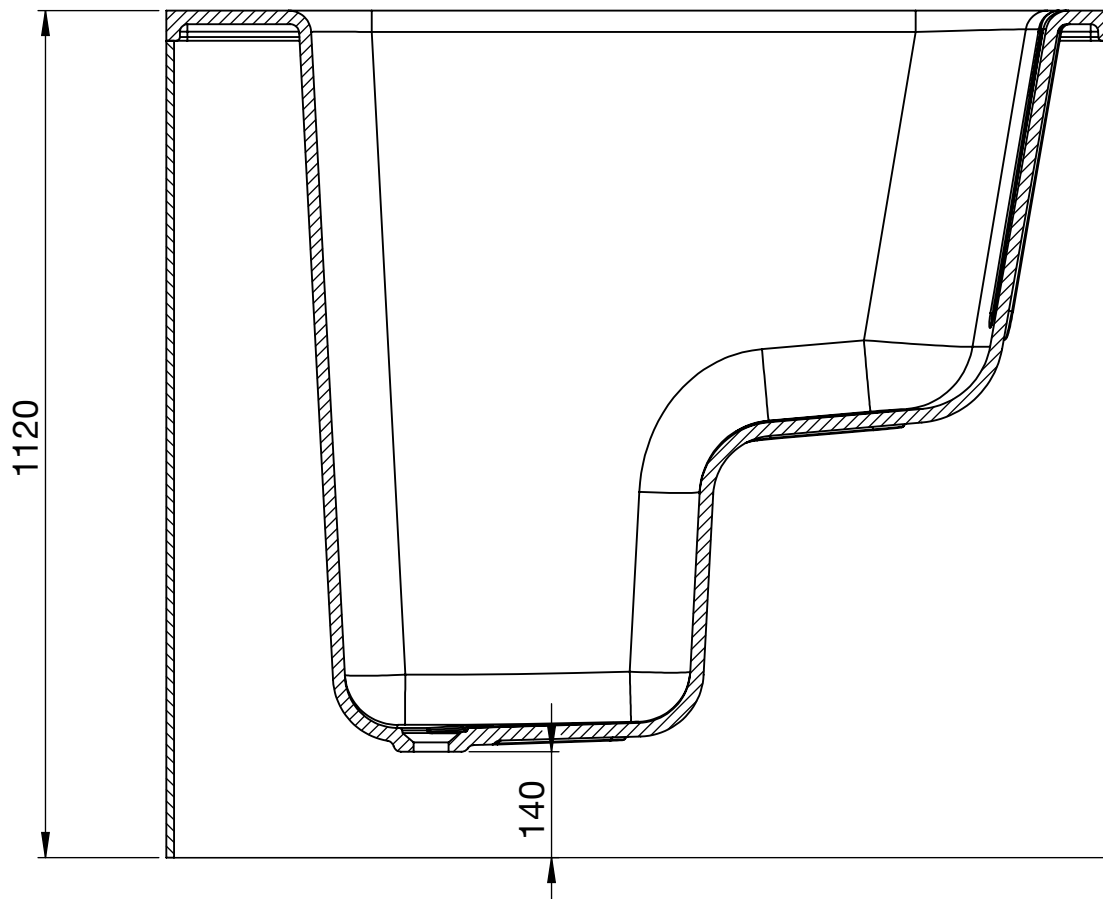

Technické výkresy

umyvadlo INT-2B 3

M097

závěsné umyvadlo Handicape grand

U138.1-1002-786

Technické výkresy

vana s dvířky pro vozíčkáře

V20.09-1002-1320

Technické výkresy

sprchová vanička Letya

S30.146-1002-1200

A, B:
min. 200, max. 1200 [mm]

C, D, E, F:
min. 100, max. 600 [mm]

sprchová vanička Beta 1

S30.08-1002-900

Technické výkresy