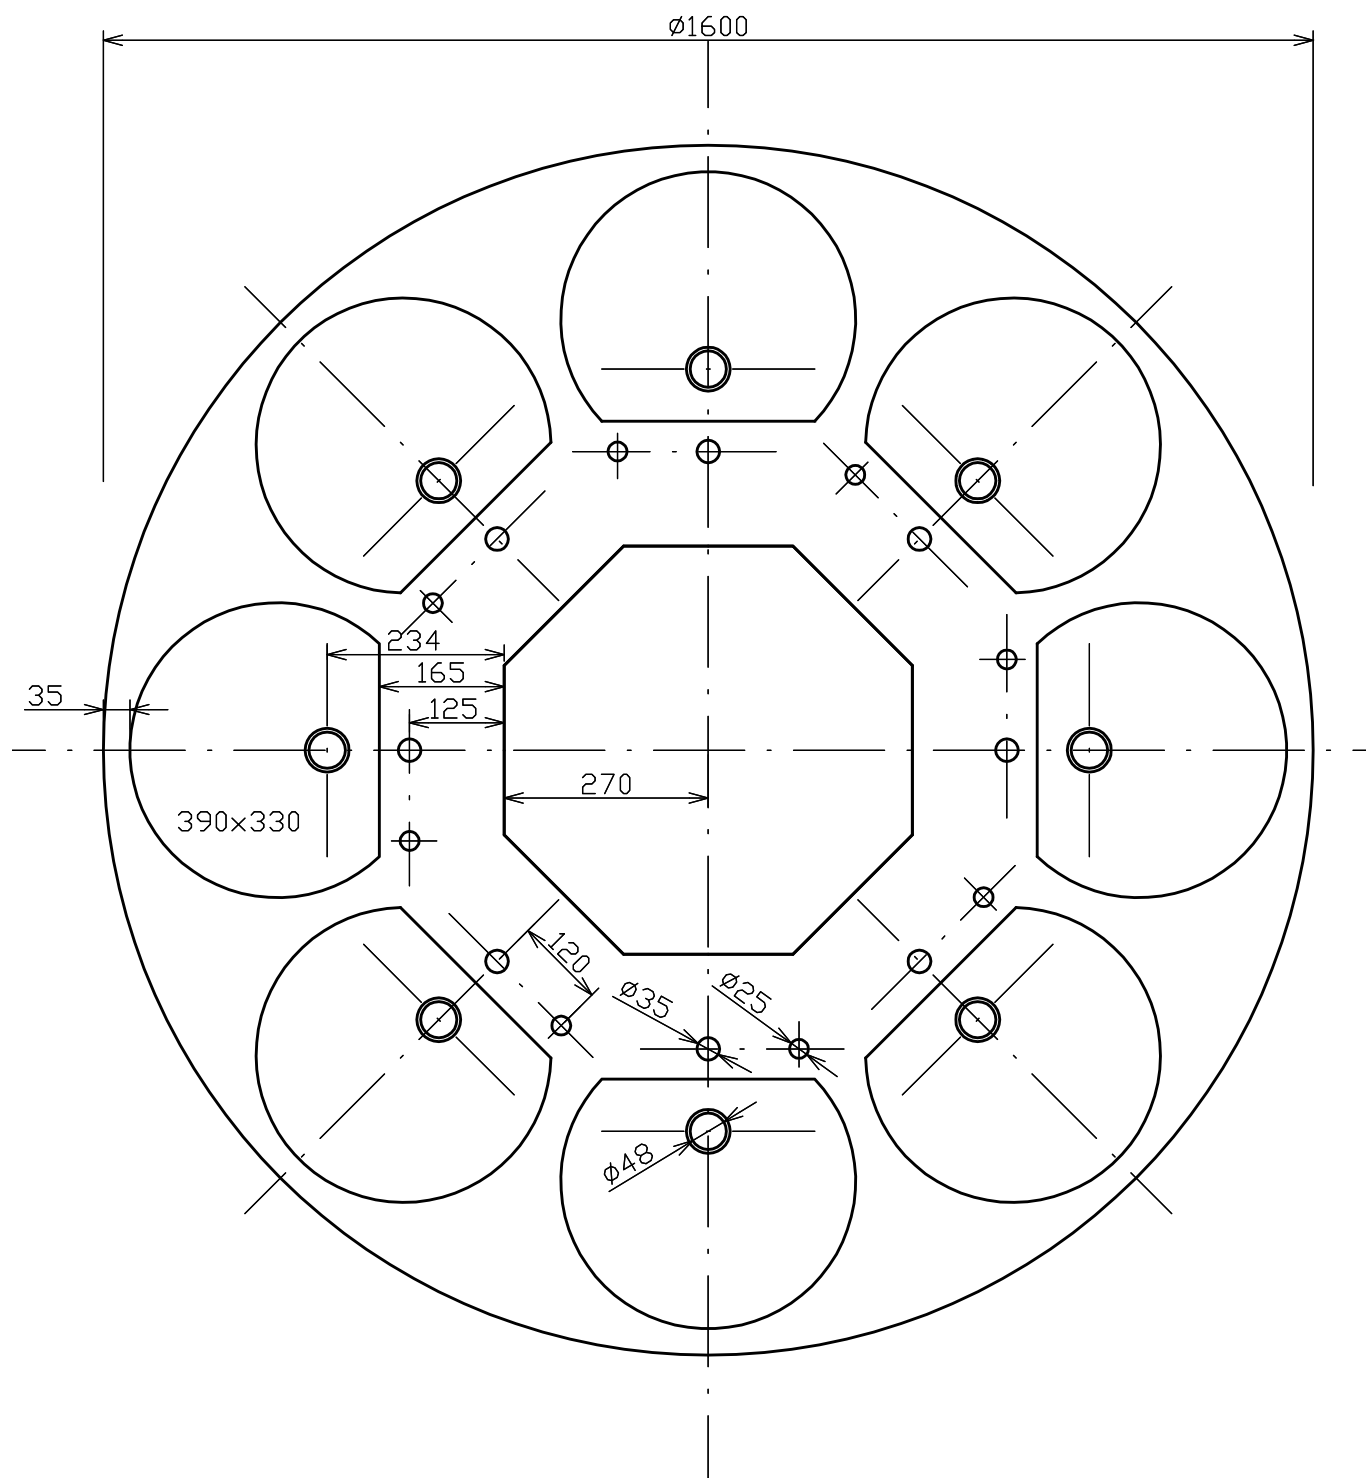

Technické výkresy

Kolotoč (8 mycích míst)

U066.8-1002-1600