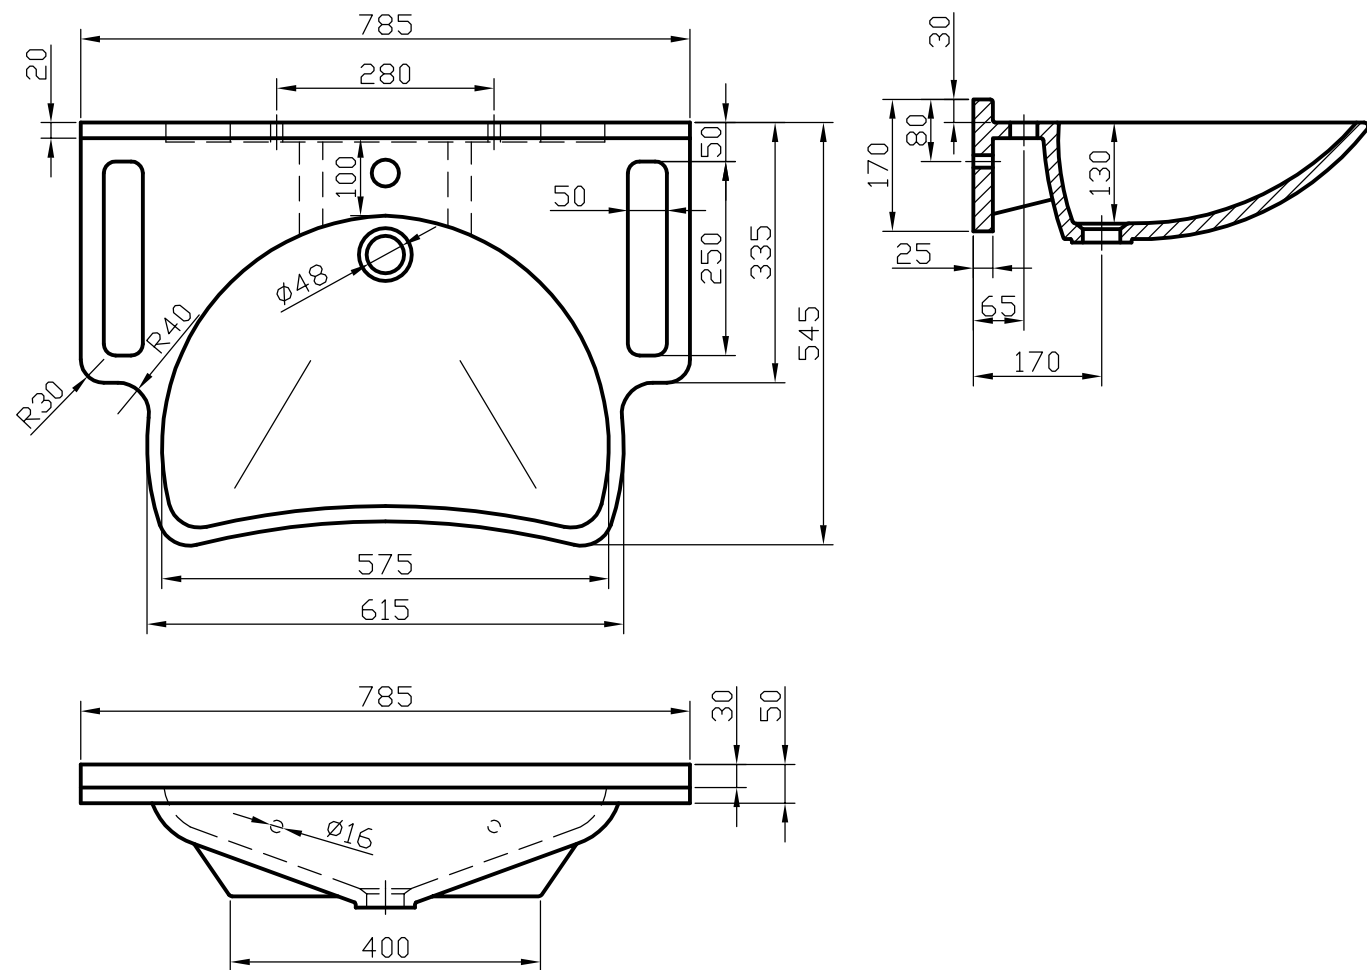

závěsné umyvadlo Handicape grand

U138.1-1002-786