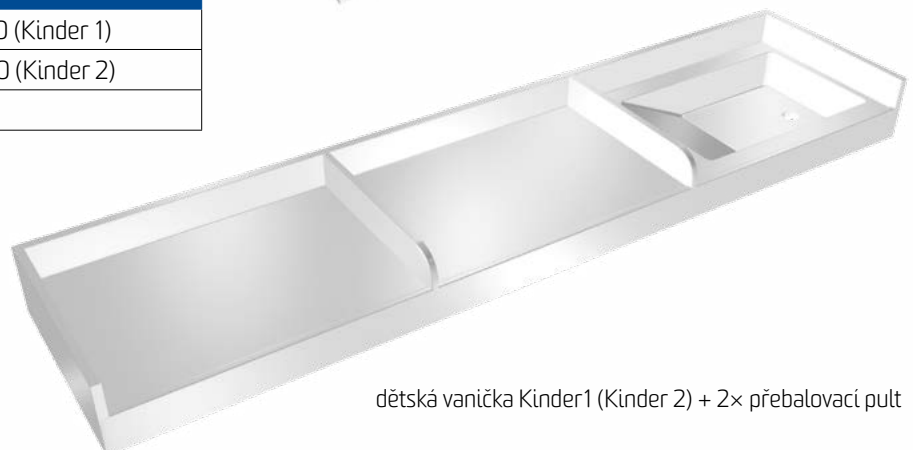

dětská vanička Babywanne + přebalovací pult

dětská vanička Kinder1 (Kinder 2) + 2× přebalovací pult