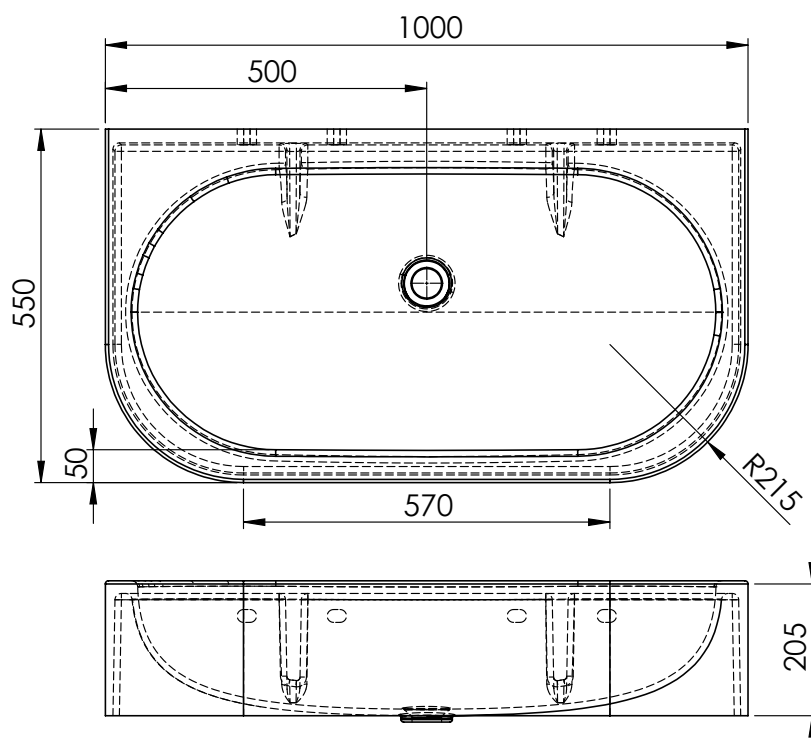

Technické výkresy

dětská vanička/žlab Julia

U148.1-1002-1000