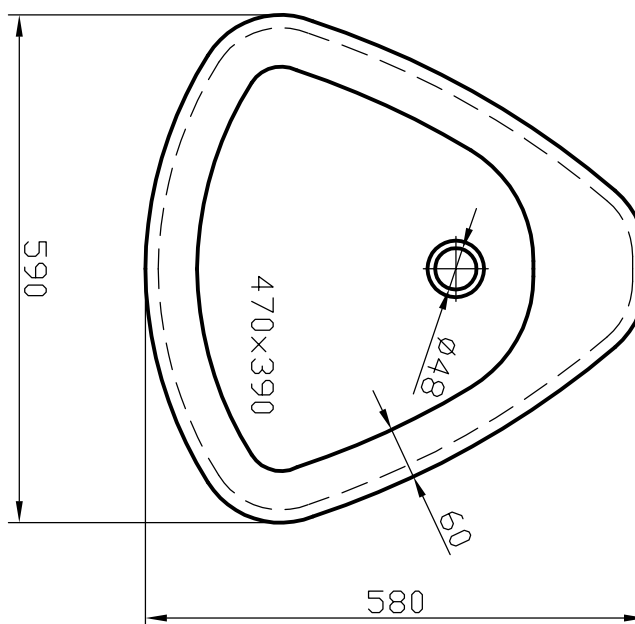

Výkres na straně 44

→ Vhodná i pro invalidní program.

Beta 1

Kód	Rozměry [mm]
S30.08-1002-900	900 × 900 × 30

Výkres na straně 44

Beta 2

Kód	Rozměry [mm]
S30.082-1002-900	900 × 900 × 30

Výkres na straně 45

Technické výkresy

vana Sanlife

Vana Sanlife

Technické výkresy

Otočné umyvadlo

U144.1-1002-560

Technické výkresy

dětská vanička/žlab Julia