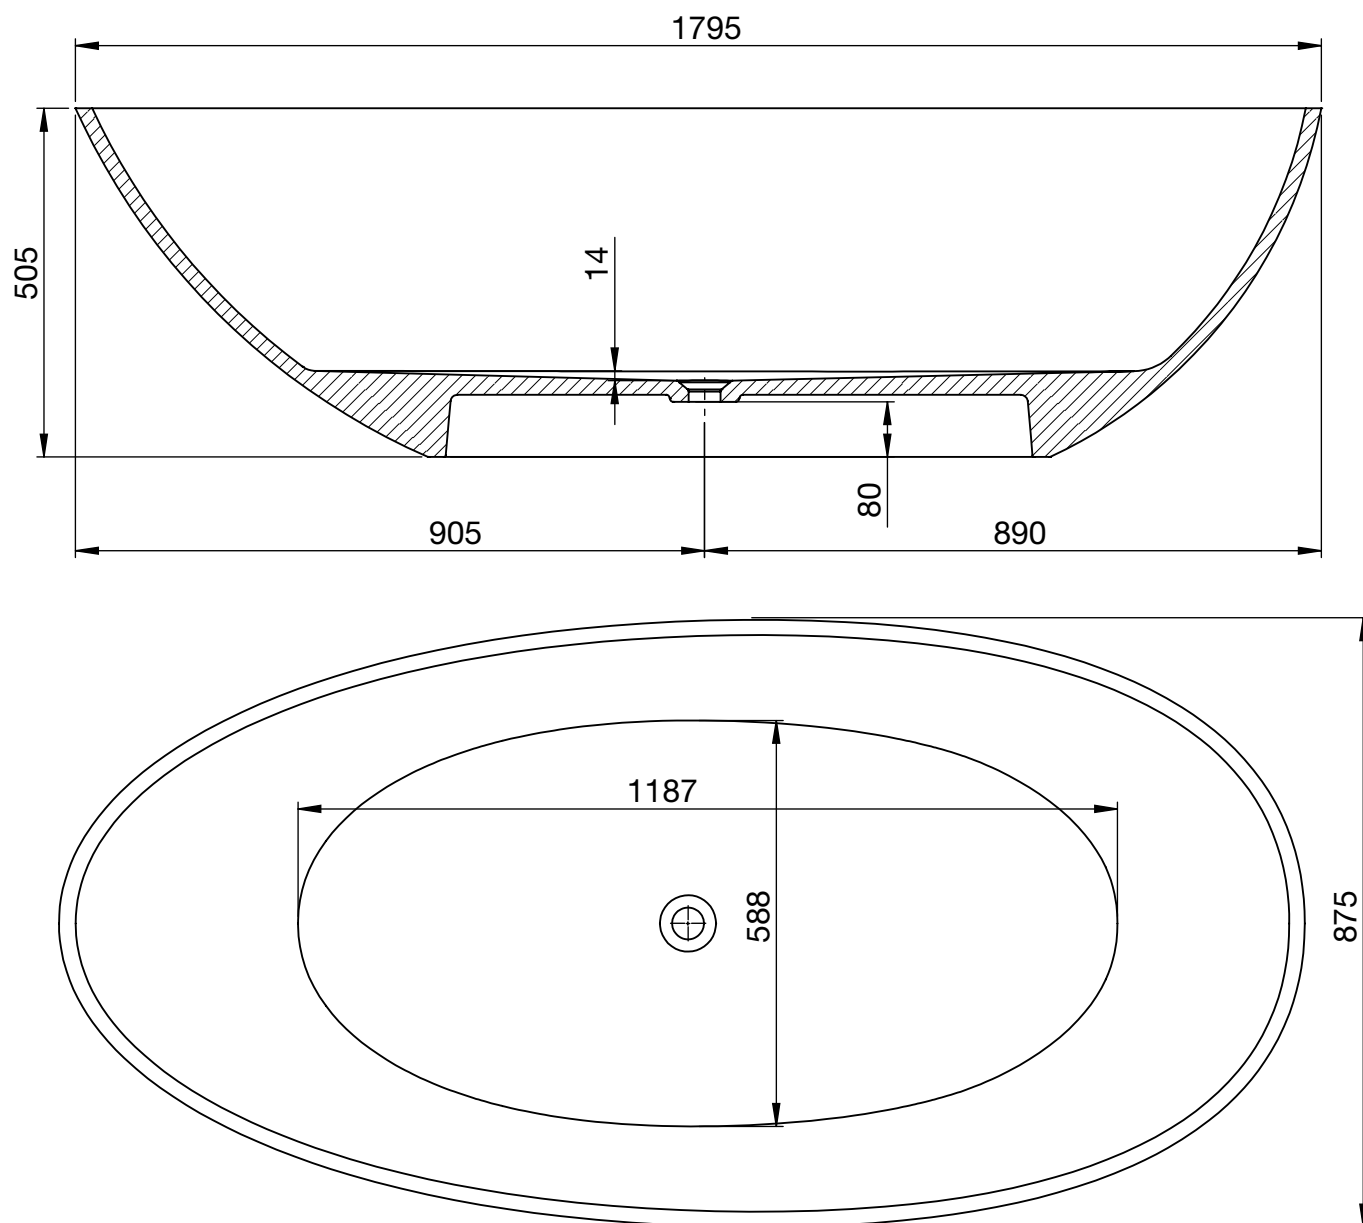

Technické výkresy

vana Valnea 1

Vana Valnea 1