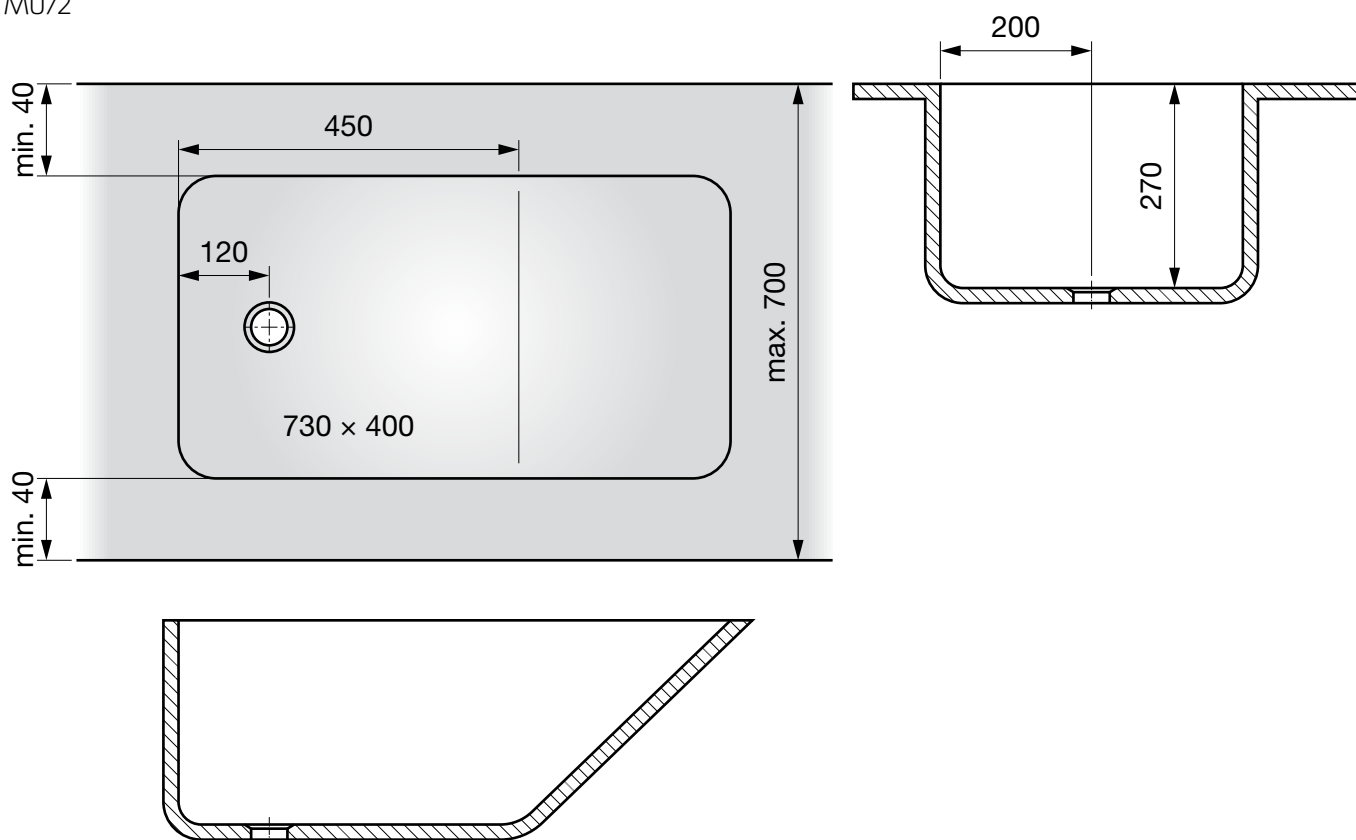

Technické výkresy

dětská vanička Kinder 1

M072