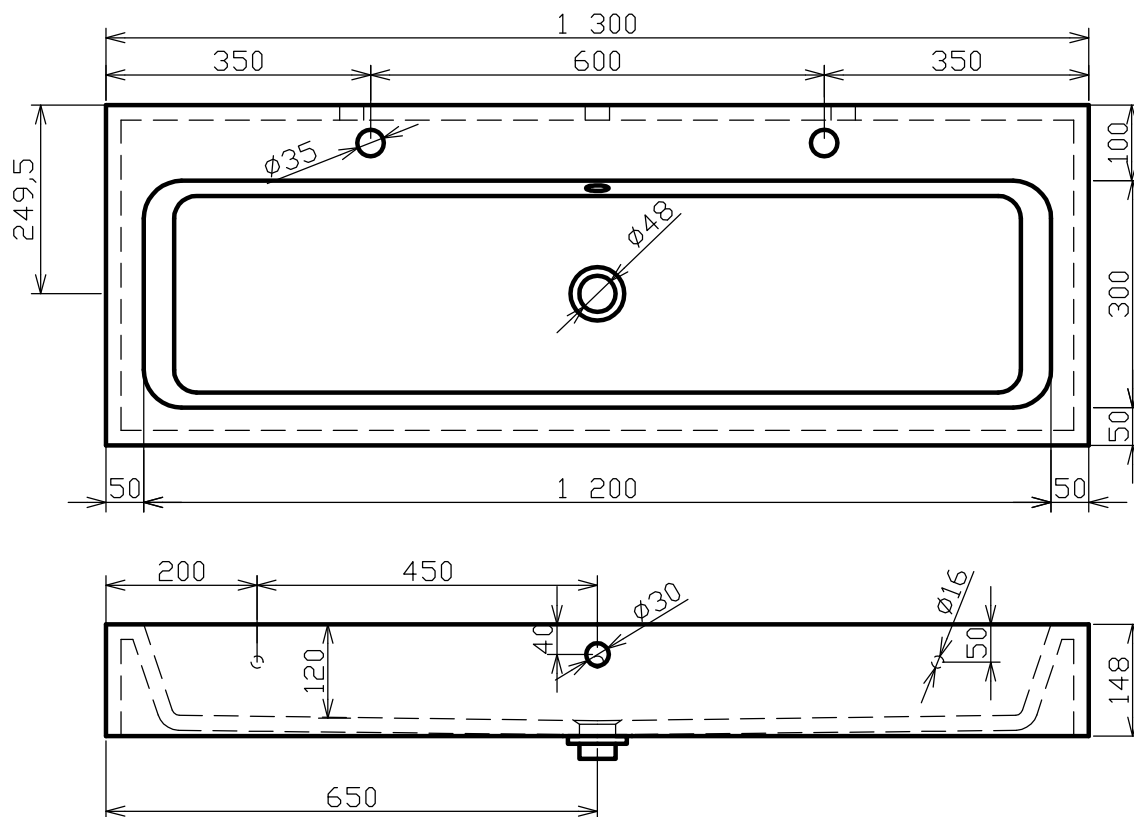

Technické výkresy

žlab Renee

U112.1-1002-1300