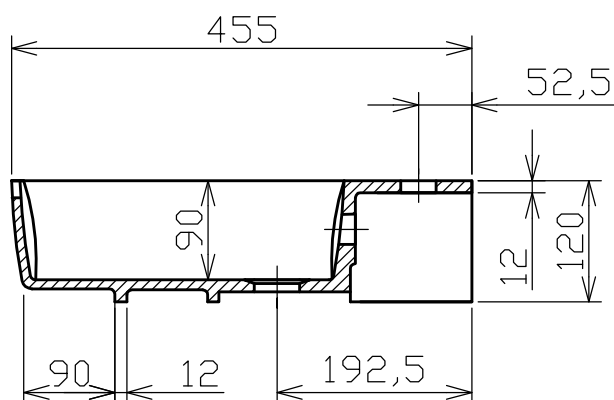

Technické výkresy

umyvadlo na desku Oriane

U085.1-5001-600