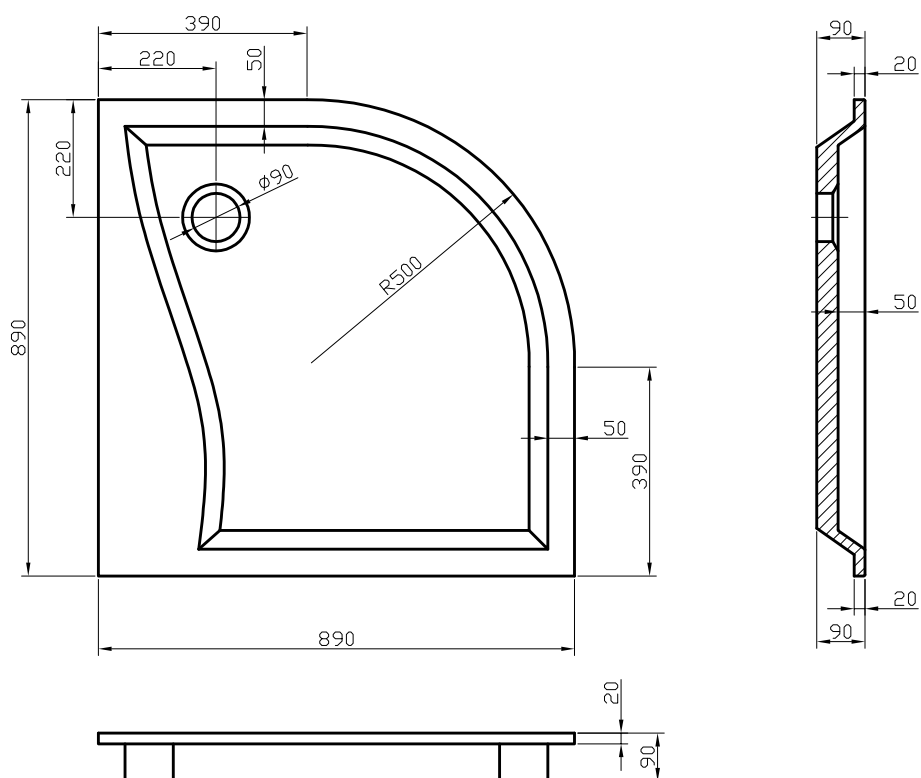

sprchová vanička Galla

S30.14-1002-900