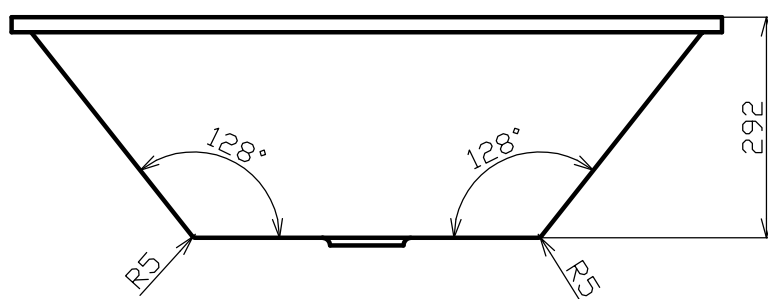

Technické výkresy

dětská vanička Babywanne

M081