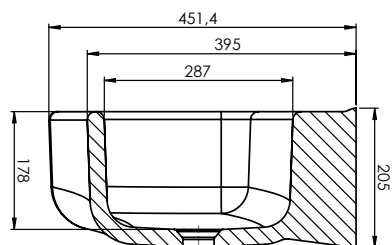

žlab Renee

Kód	Rozměry [mm]
U112.1-1002-800	800 × 450 × 150
U112.1-1002-1300	1300 × 450 × 150

Výkres na straně 31 – rozměr 800 mm

Výkres na straně 32 – rozměr 1300 mm

žlab Renee-step

Kód	Rozměry [mm]
U112.2-1002-1950	1915 × 450 × 250

ŘEZ A-A
MĚŘÍTKO 1:5

Technické výkresy

umyvadlo Lanta-step

U1472-1002-2080

Technické výkresy

závěsné umyvadlo Patricia

U125.1-1002-570

Technické výkresy