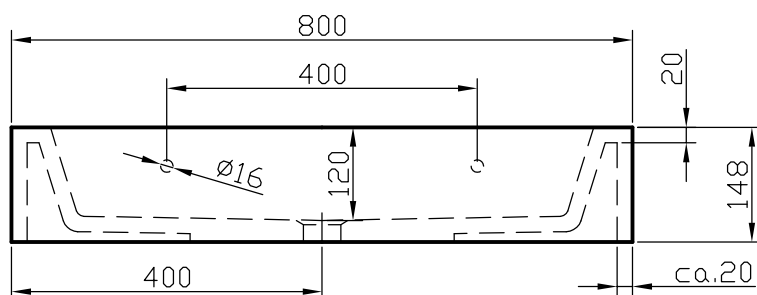

žlab Renee

U112.1-1002-800