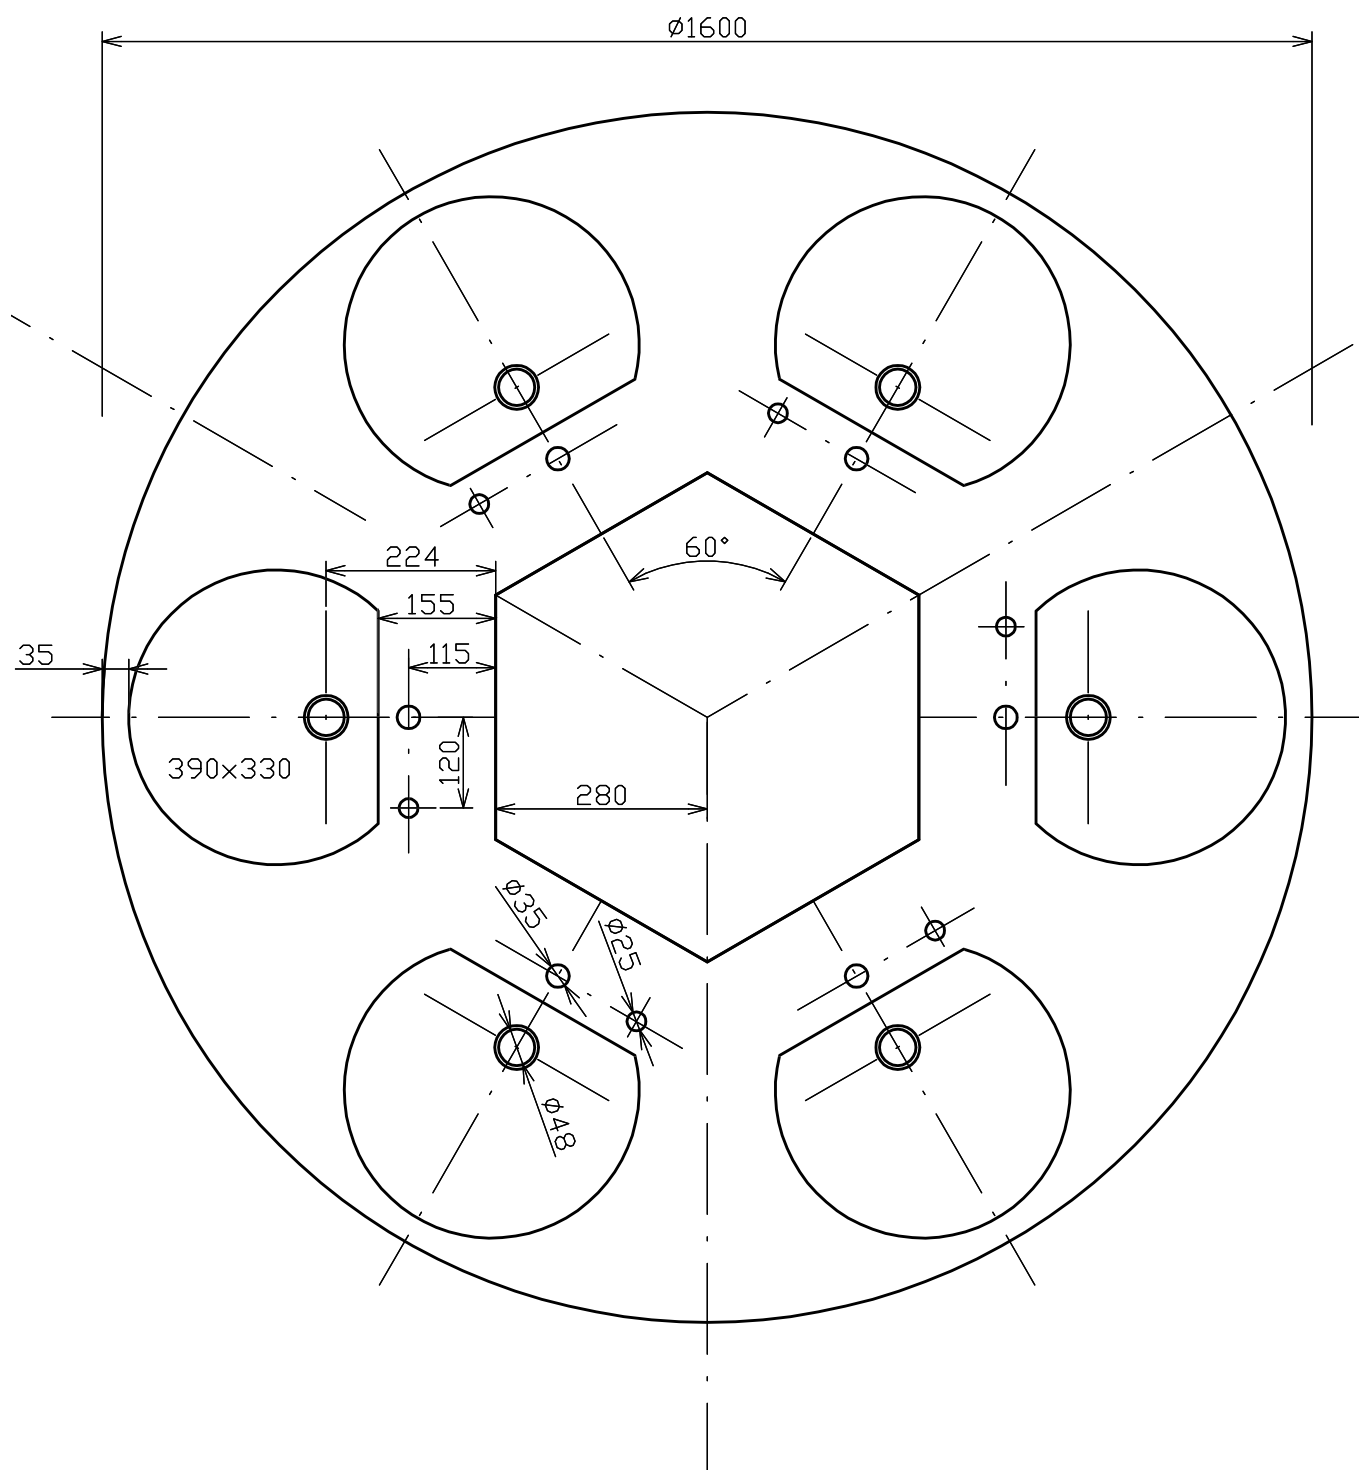

Technické výkresy

Kolotoč (6 mycích míst)

U066.6-1002-1600