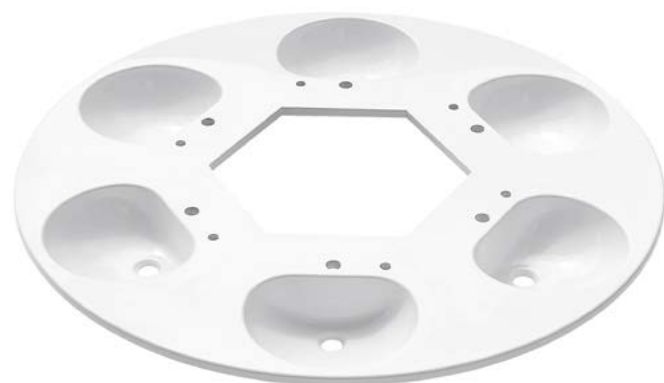

žlab Renee

Kód	Rozměry [mm]
U112.1-1002-800	800 × 450 × 150
U112.1-1002-1300	1300 × 450 × 150

Výkres na straně 31 – rozměr 800 mm

Výkres na straně 32 – rozměr 1300 mm

žlab Renee-step

Kód	Rozměry [mm]
U112.2-1002-1950	1915 × 450 × 250

Výkres na straně 33

Mateřské školy

Kolotoč (6 mycích míst)

Kód	Rozměry [mm]
U066.6-1002-1600	Ø 1600

Výkres na straně 34

Kolotoč (8 mycích míst)

Kód	Rozměry [mm]
U066.8-1002-1600	Ø 1600

Výkres na straně 35

→ Doporučujeme instalaci na sloupek z litého mramoru (stejný materiál jako umyvadlo) nebo sloupek vyzděný např. z Ytongu.

Mateřské školy

umyvadlo Lanta

Kód	Rozměry [mm]
U147.1-1002-1100	1100 × 450 × 180

Výkres na straně 36