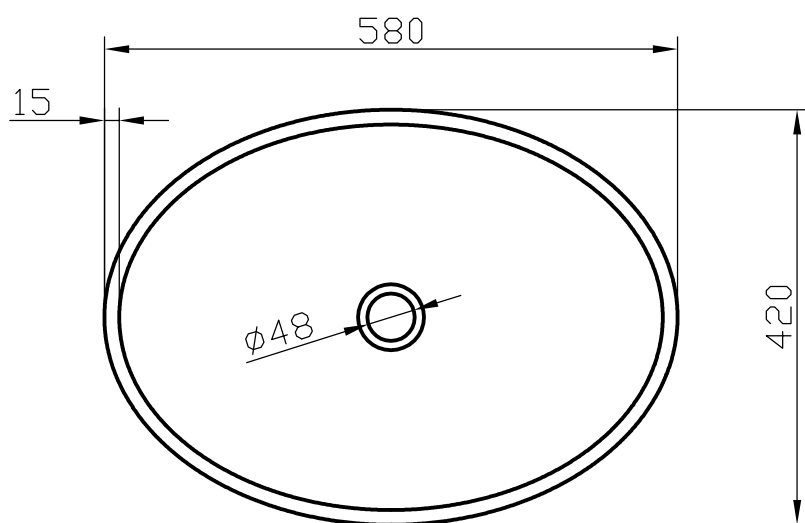

M093

Technické výkresy

umyvadlo na desku Oriane

U085.1-5001-600

Technické výkresy

umyvadlo na desku Abella

U118.1-5001-635

umyvadlo na desku Sydney

U119.1-5001-550

Technické výkresy

umyvadlo na desku Blanche

U038.1-1002-500

umyvadlo na desku Sara

U124.1-1002-580

Technické výkresy

umyvadlo na desku Elodie