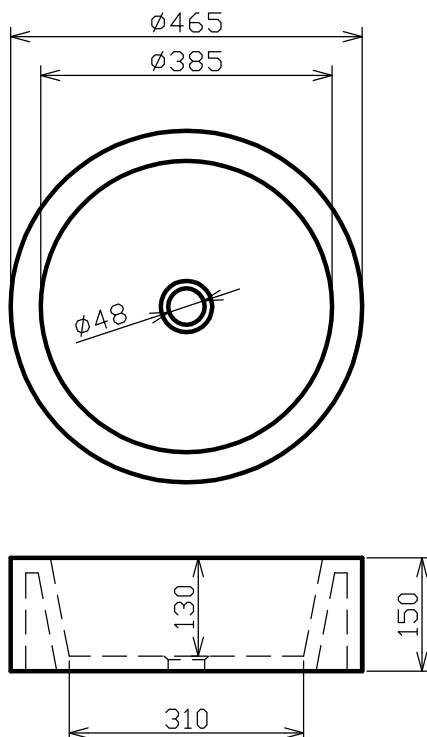

Technické výkresy

umyvadlo na desku Elodie

U111.1-1002-460