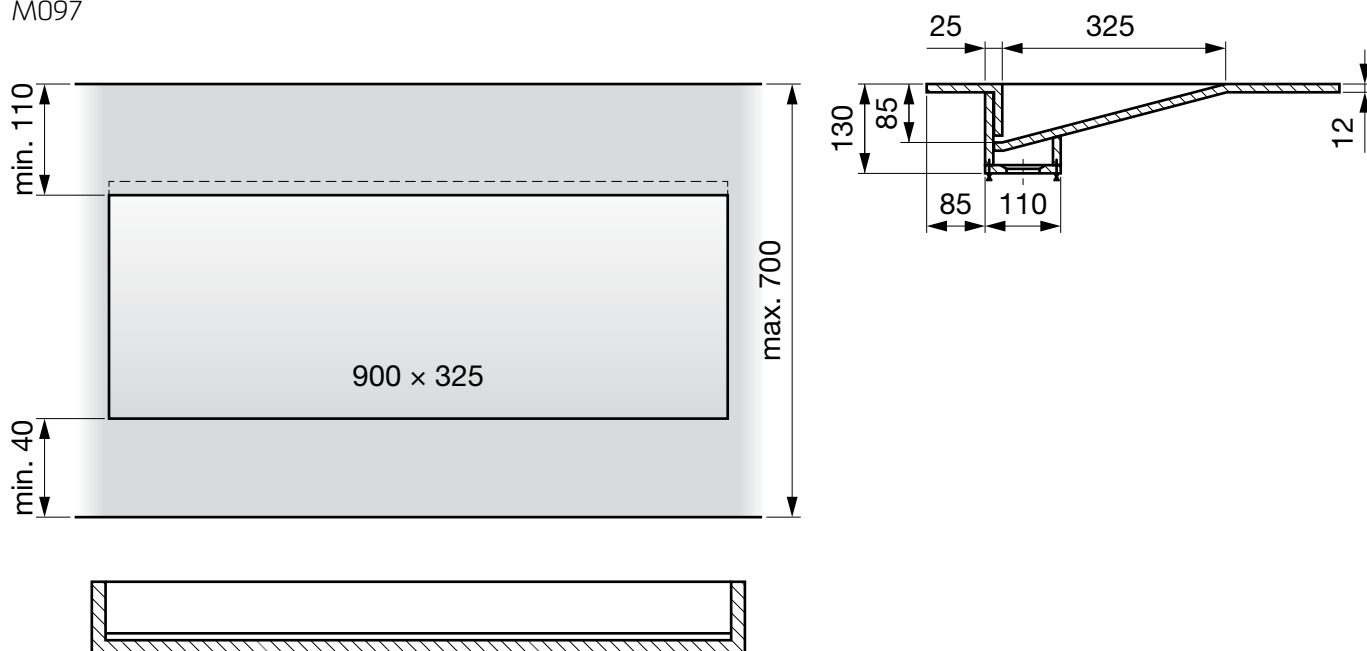

Technické výkresy

umyvadlo INT-2B 3

M097