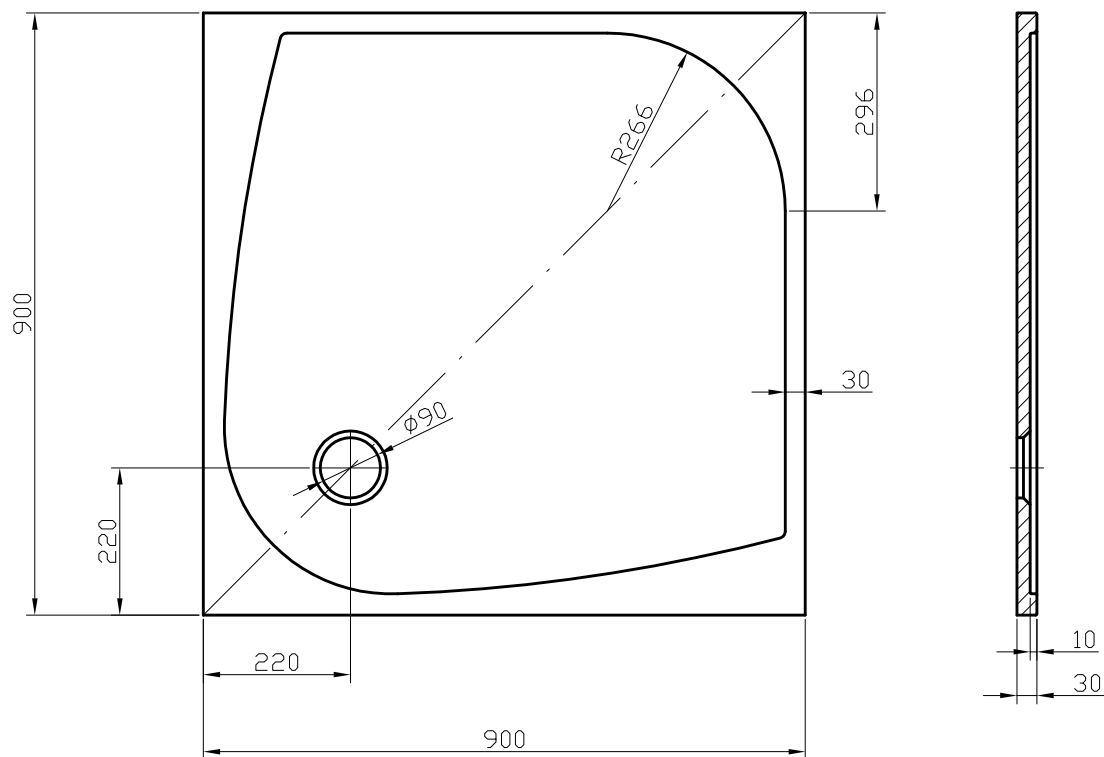

Technické výkresy

sprchová vanička Beta 2

S30.082-1002-900