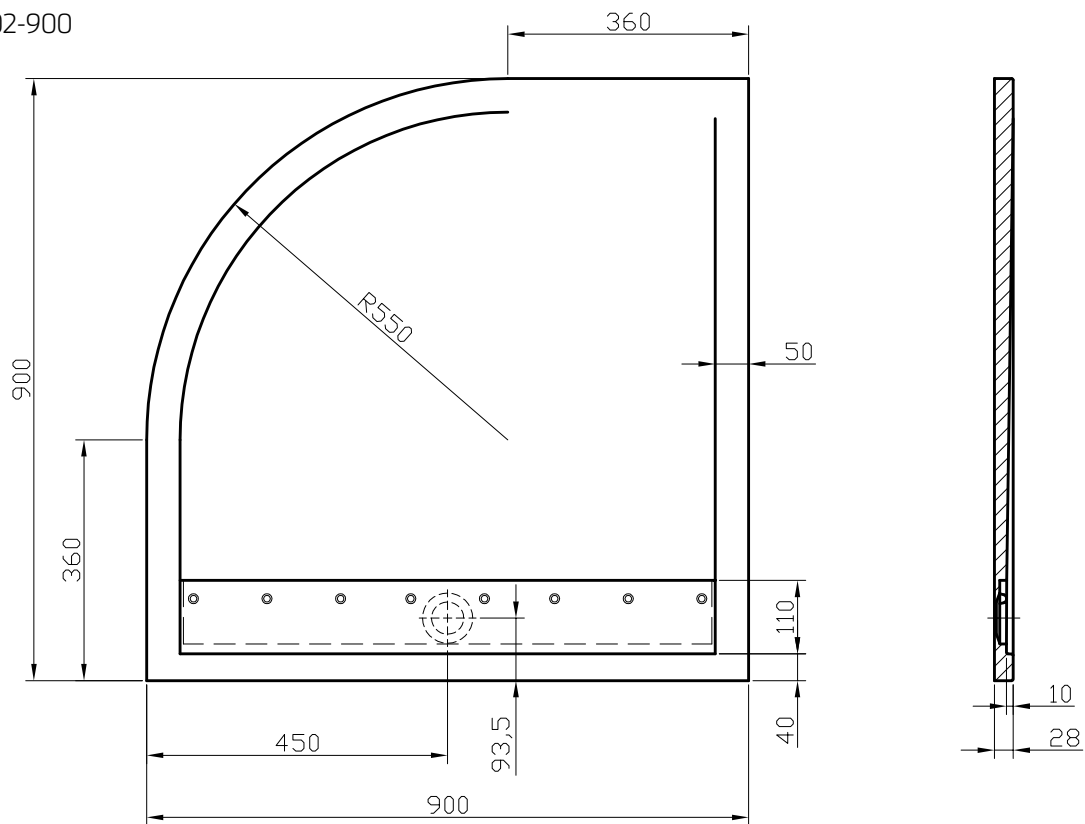

Technické výkresy

sprchová vanička Elbe-R

S30.147-1002-900