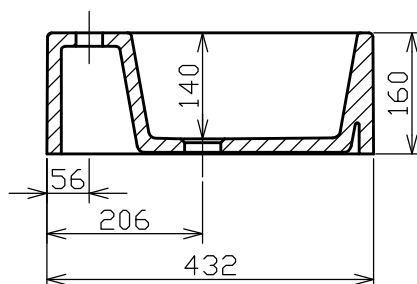

Technické výkresy

umyvadlo na desku Blanche

U038.1-1002-500