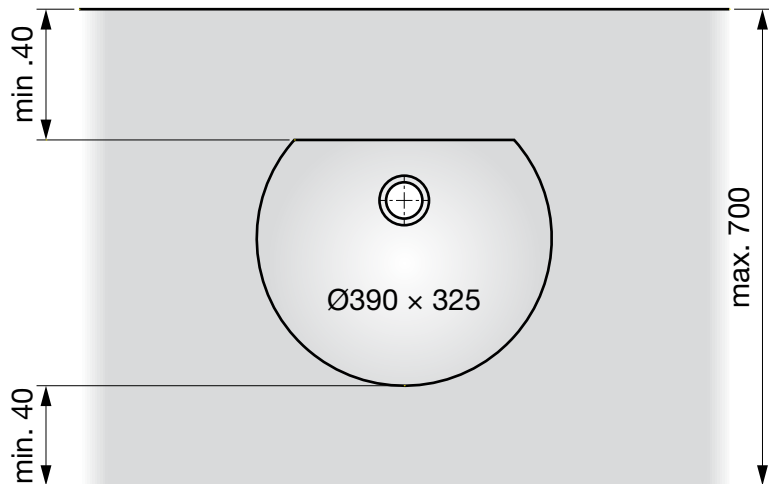

Technické výkresy

umyvadlo Wangerooge

M007