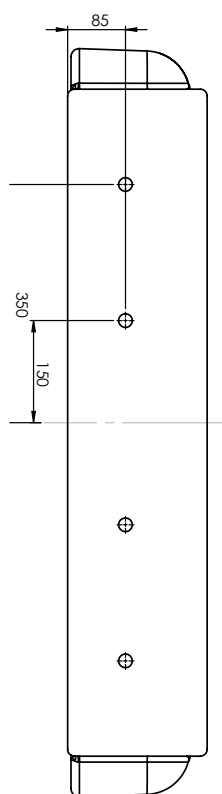

Bezbariérová koupelna

vana s dvířky pro vozíčkáře

Kód	Rozměry [mm]
V20.09-1002-1320	1120 × 1250 × 700

Výkres na straně 43

Sprchové vaničky

Letya

Kód	Rozměry [mm]
S30.146-1002-1200	1200 × 1200 × 30 (lze volit i jiné rozměry – viz výkres)

Výkres na straně 44

→ Vhodná i pro invalidní program.

Beta 1

Kód	Rozměry [mm]
S30.08-1002-900	900 × 900 × 30

Výkres na straně 44

Beta 2

Kód	Rozměry [mm]
S30.082-1002-900	900 × 900 × 30

Výkres na straně 45

Sprchové vaničky

Galla

Kód	Rozměry [mm]
S30.14-1002-900	890 × 890 × 85

Výkres na straně 45

Elbe-R

Kód	Rozměry [mm]
S30.147-1002-900	900 × 900 × 30

Výkres na straně 46

Elbe

ŘEZ A-A
MĚŘÍTKO 1:5

Technické výkresy

umyvadlo Lanta-step

U1472-1002-2080

Technické výkresy

závěsné umyvadlo Patricia

U125.1-1002-570

Technické výkresy