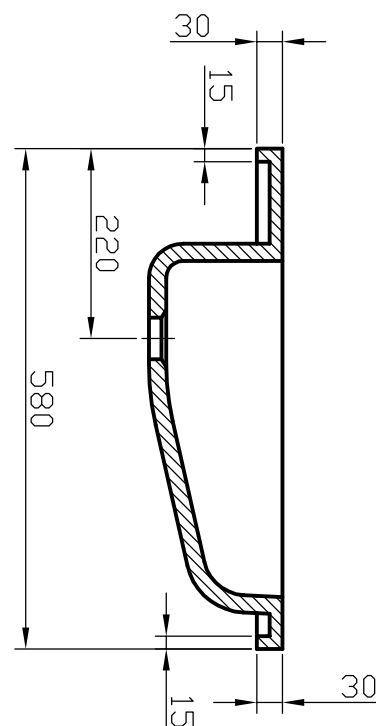

Bezbariérová koupelna

vana s dvířky pro vozíčkáře

Kód	Rozměry [mm]
V20.09-1002-1320	1120 × 1250 × 700

Výkres na straně 43

Sprchové vaničky

Letya

Kód	Rozměry [mm]
S30.146-1002-1200	1200 × 1200 × 30 (lze volit i jiné rozměry – viz výkres)

Výkres na straně 44

→ Vhodná i pro invalidní program.

Beta 1

Kód	Rozměry [mm]
S30.08-1002-900	900 × 900 × 30

Výkres na straně 44

Beta 2

Kód	Rozměry [mm]
S30.082-1002-900	900 × 900 × 30

Výkres na straně 45

Sprchové vaničky

Galla

Kód	Rozměry [mm]
S30.14-1002-900	890 × 890 × 85

Výkres na straně 45

Elbe-R

Kód	Rozměry [mm]
S30.147-1002-900	900 × 900 × 30

Výkres na straně 46

Elbe

Technické výkresy

vana Sanlife

Vana Sanlife

Technické výkresy

Otočné umyvadlo

U144.1-1002-560

Technické výkresy

dětská vanička/žlab Julia