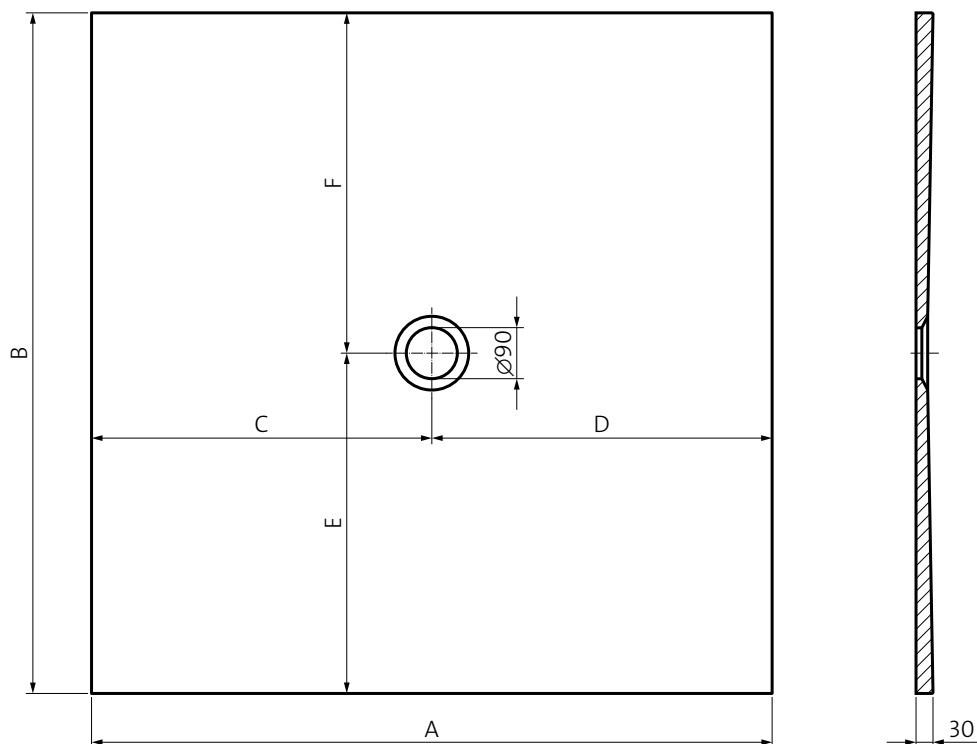

Technické výkresy

sprchová vanička Letya

S30.146-1002-1200

A, B:
min. 200, max. 1200 [mm]

C, D, E, F:
min. 100, max. 600 [mm]