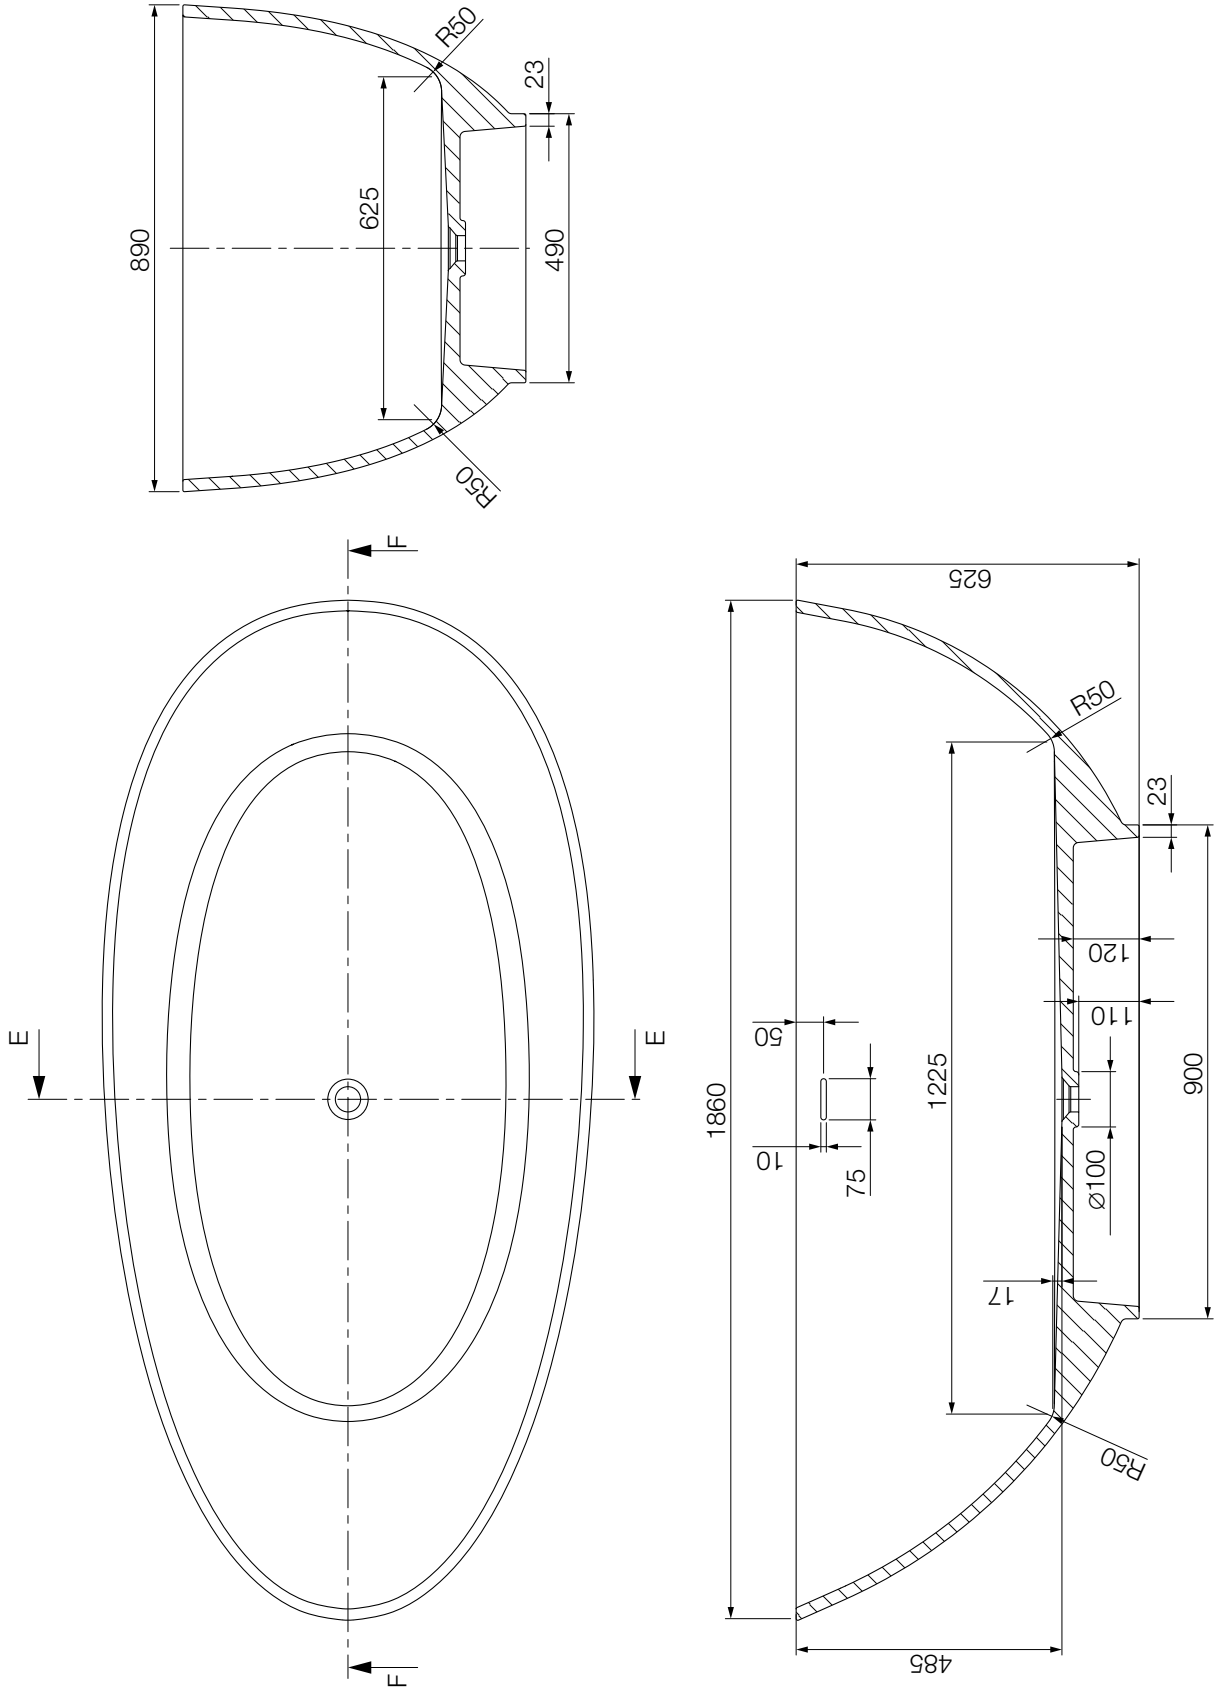

Technické výkresy

vana Valnea 2
V20.08-1002-1861