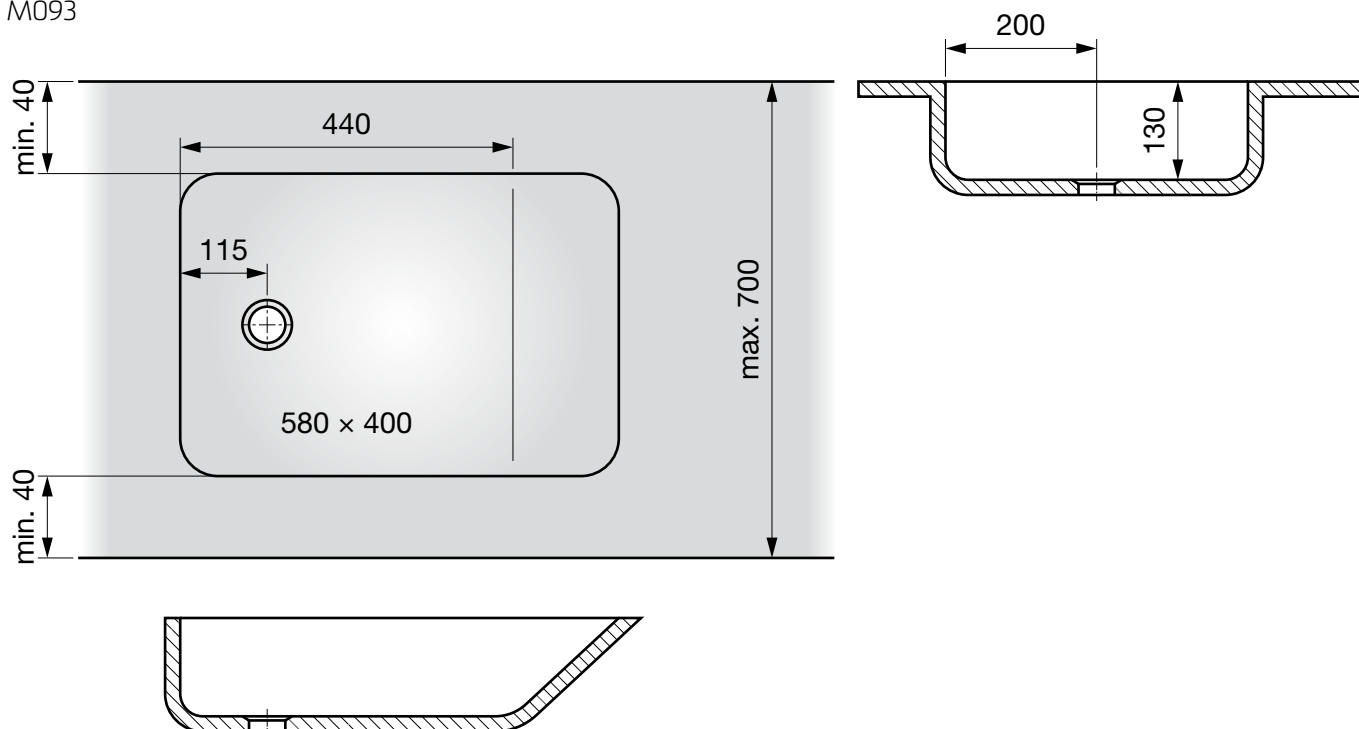

M093

Technické výkresy

umyvadlo na desku Oriane

U085.1-5001-600

Technické výkresy

umyvadlo na desku Abella

U118.1-5001-635

umyvadlo na desku Sydney