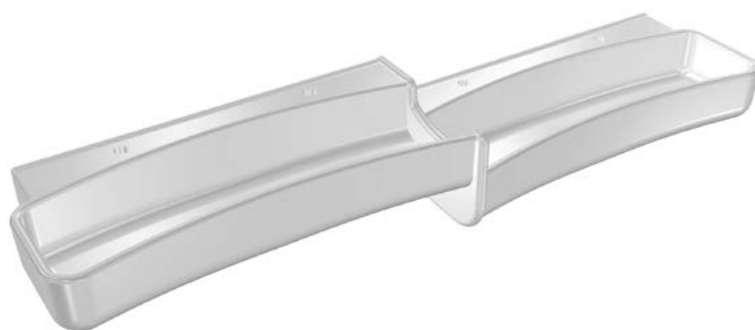

umyvadlo Lanta-step

Kód	Rozměry [mm]
U147.2-1002-2080	2080 × 466 × 330

Výkres na straně 37