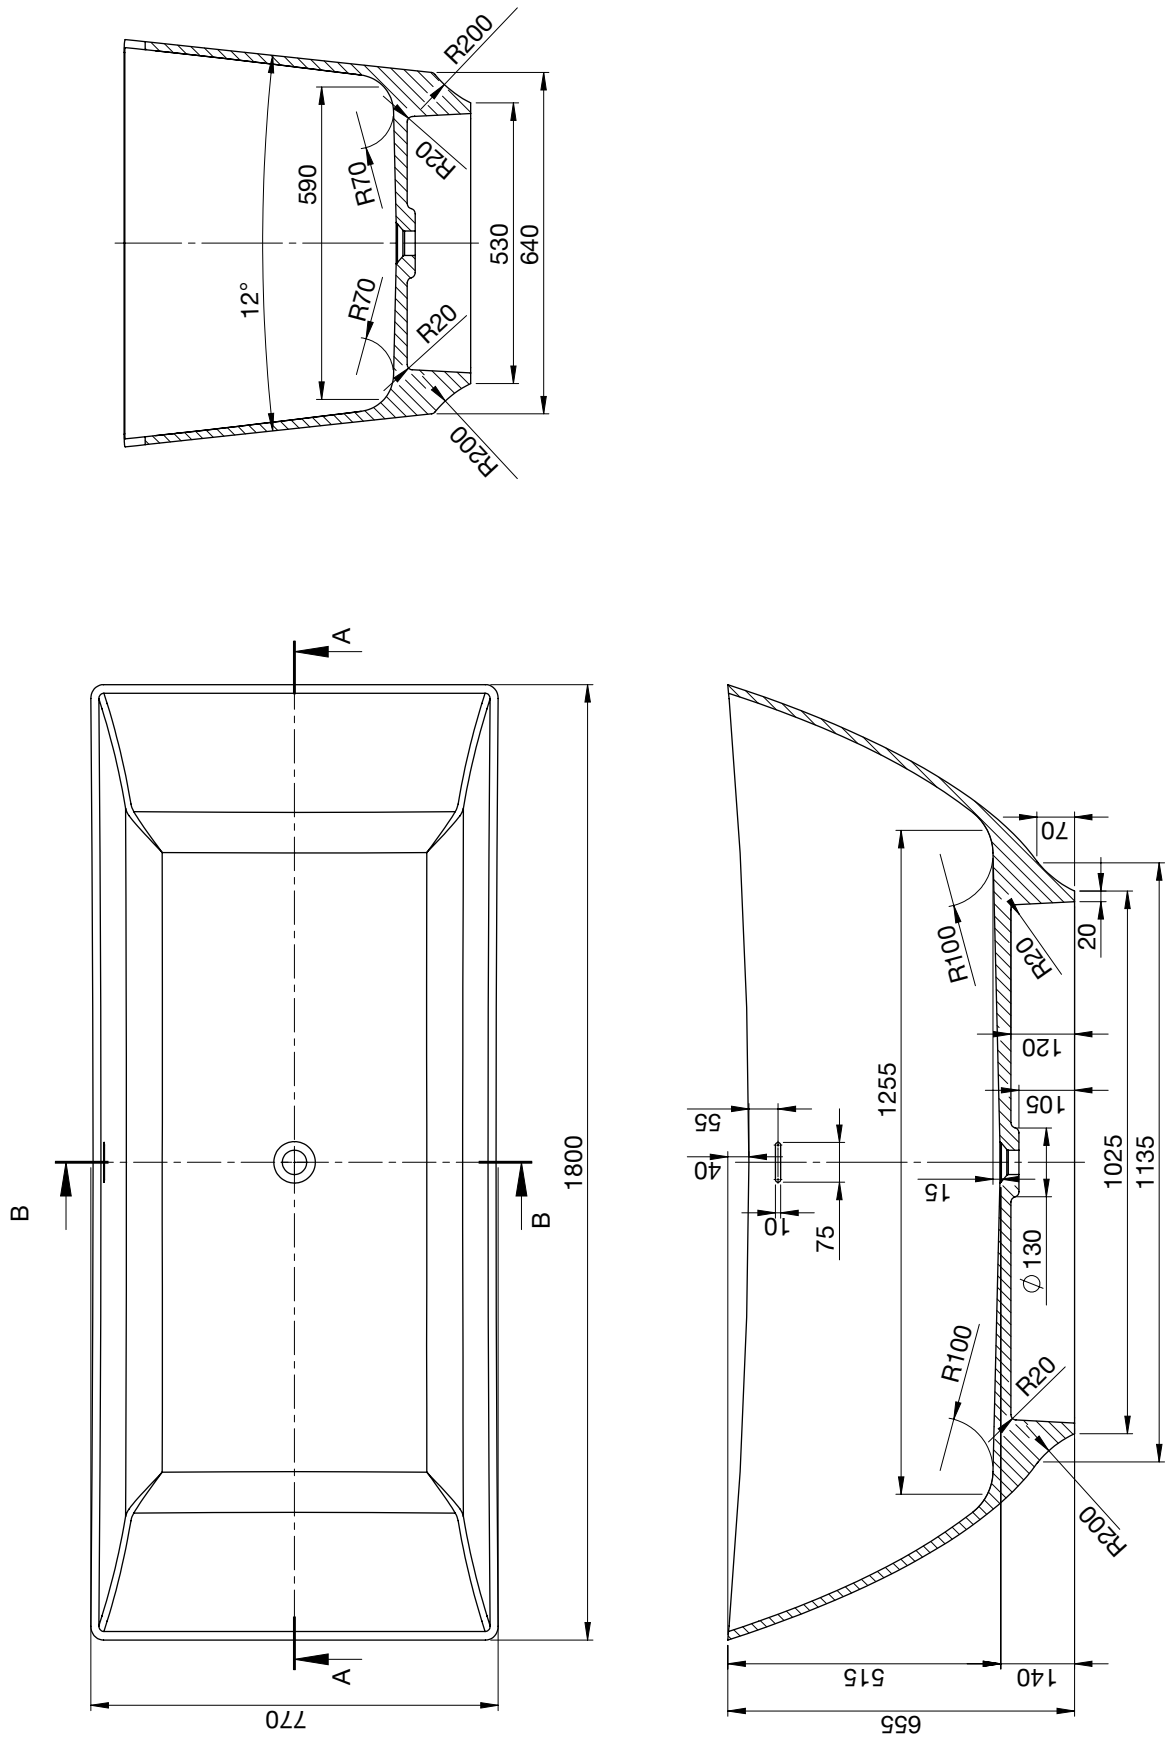

Technické výkresy

vana Sanlife

Vana Sanlife