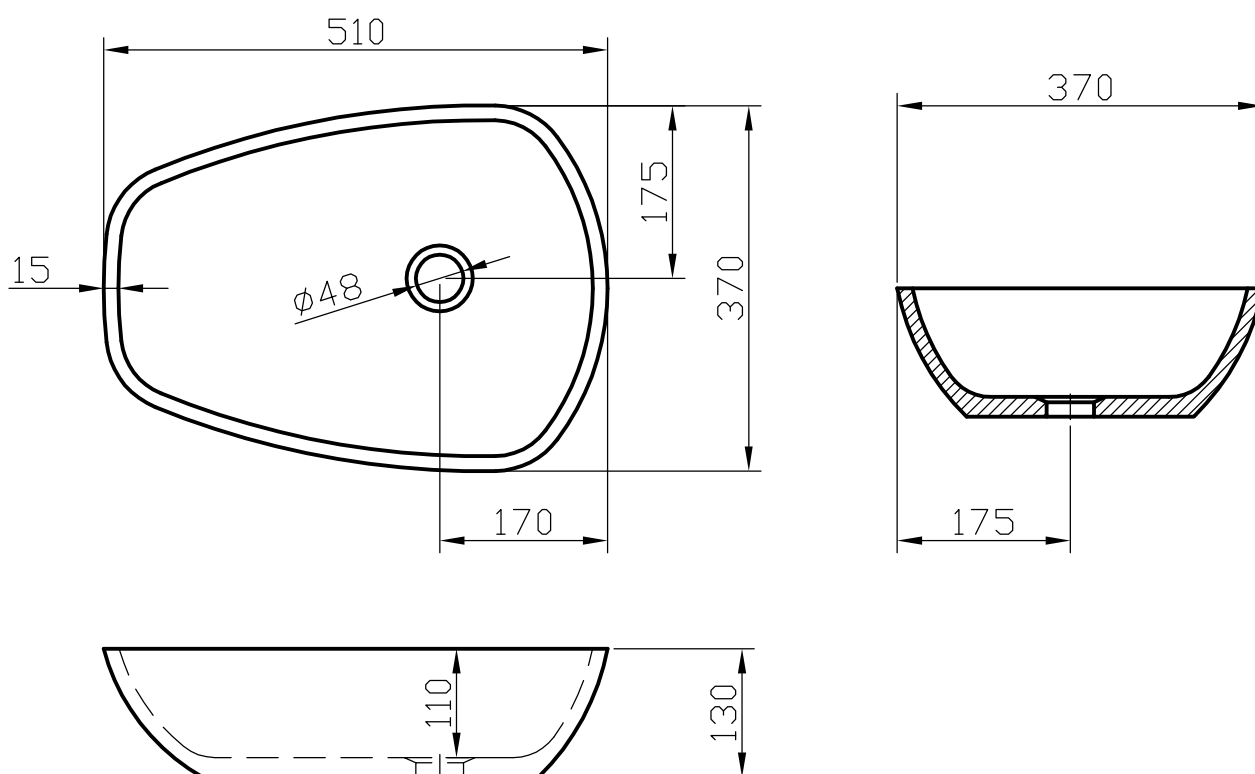

umyvadlo na desku Artur

U136.1-1002-510