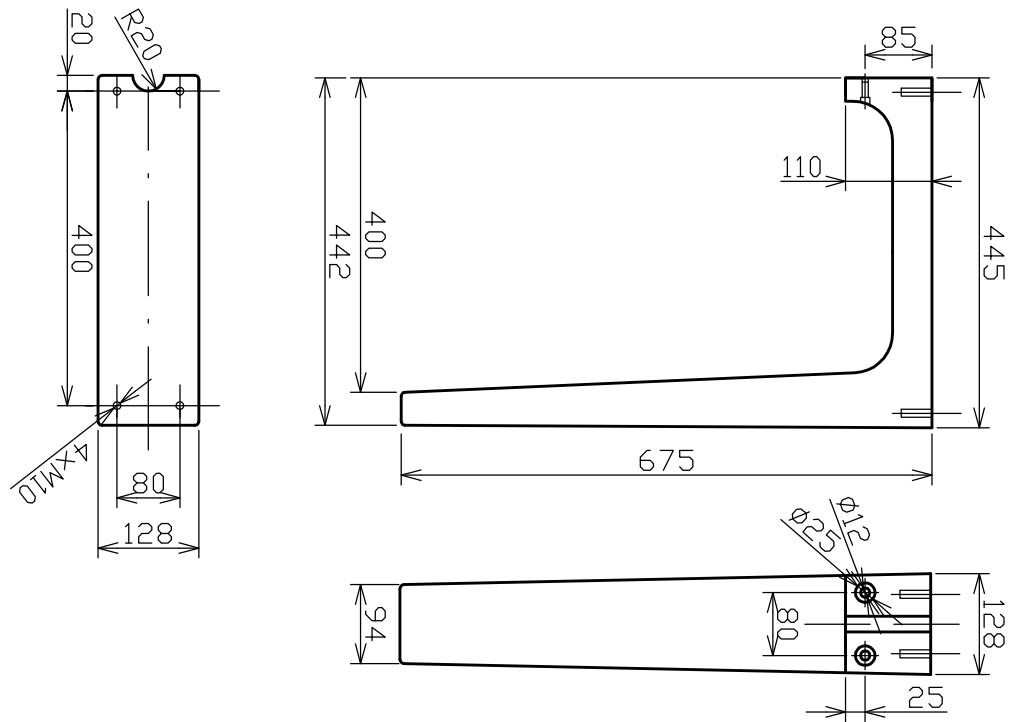

žlab Artesa

Kód	Rozměry [mm]
U057.1-1002-1200	1200 × 570 × 150
U057.1-1002-1300	1300 × 570 × 150
U057.1-1002-1400	1400 × 570 × 150
U057.1-1002-1800	1800 × 570 × 150
U057.1-1002-1950	1950 × 570 × 150
U057.1-1002-2100	2100 × 570 × 150

Výkres na straně 39

noha k žlabu Artesa

Kód	Rozměry [mm]
X011.1-1002-680	445 × 128 × 675

Výkres na straně 40

Veřejný sektor

žlab Helene

Kód	Rozměry [mm]
U093.1-1002-1400	1400 × 530 × 150

Výkres na straně 41

Výkres na straně 44

→ Vhodná i pro invalidní program.

Beta 1

Kód	Rozměry [mm]
S30.08-1002-900	900 × 900 × 30

Výkres na straně 44

Beta 2

Kód	Rozměry [mm]
S30.082-1002-900	900 × 900 × 30

Výkres na straně 45

žlab Artesa

U057.1-1002-XXXX

Technické výkresy

noha k žlabu Artesa

X011.1-1002-680

Technické výkresy

žlab Helene

U093.1-1002-1400