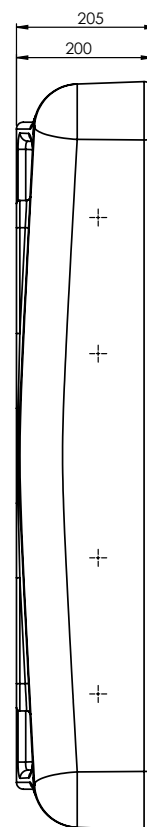

Bezbariérová koupelna

vana s dvířky pro vozíčkáře

Kód	Rozměry [mm]
V20.09-1002-1320	1120 × 1250 × 700

Výkres na straně 43

Sprchové vaničky

Letya

Kód	Rozměry [mm]
S30.146-1002-1200	1200 × 1200 × 30 (lze volit i jiné rozměry – viz výkres)

Kód	Rozměry [mm]
S30.148-1002-900	900 × 900 × 30

Výkres na straně 46

Vany

vana Valnea 1

Kód	Rozměry [mm]
Vana Valnea 1	1795 × 875 × 505

Výkres na straně 47

Vany

vana Valnea 2

Kód	Rozměry [mm]
V20.08-1002-1861	1860 × 890 × 625

Výkres na straně 48

vana Valnea 3

Kód	Rozměry [mm]
V20.08-1002-1700	1700 × 750 × 620

Výkres na straně 49

vana Sanlife

Kód	Rozměry [mm]
Vana Sanlife	1800 × 770 × 655

ŘEZ A-A
MĚŘÍTKO 1:5

Technické výkresy

umyvadlo Lanta-step

U1472-1002-2080

Technické výkresy

závěsné umyvadlo Patricia

U125.1-1002-570

Technické výkresy