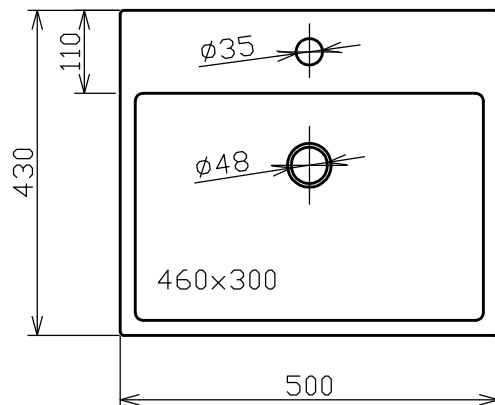

Technické výkresy

umyvadlo na desku Blanche

U038.1-1002-500