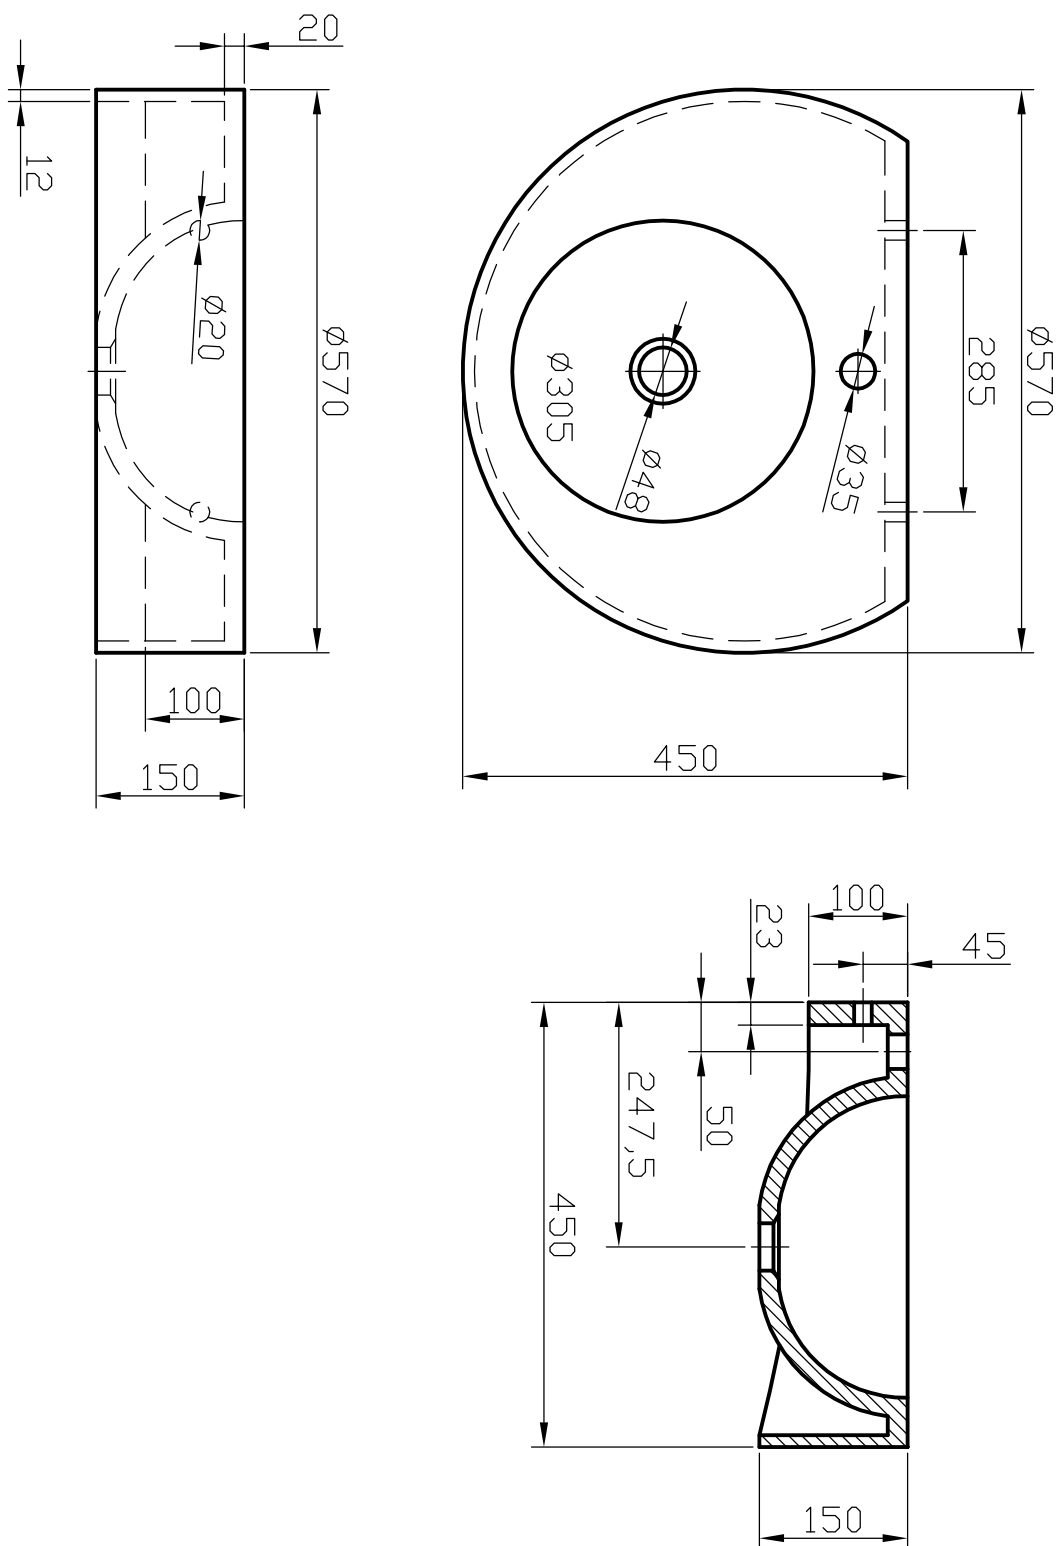

žlab Renee

Kód	Rozměry [mm]
U112.1-1002-800	800 × 450 × 150
U112.1-1002-1300	1300 × 450 × 150

Výkres na straně 31 – rozměr 800 mm

Výkres na straně 32 – rozměr 1300 mm

žlab Renee-step

Kód	Rozměry [mm]
U112.2-1002-1950	1915 × 450 × 250

Výkres na straně 39

noha k žlabu Artesa

Kód	Rozměry [mm]
X011.1-1002-680	445 × 128 × 675

Výkres na straně 40

Veřejný sektor

žlab Helene

Kód	Rozměry [mm]
U093.1-1002-1400	1400 × 530 × 150

Výkres na straně 41

Výkres na straně 44

→ Vhodná i pro invalidní program.

Beta 1

Kód	Rozměry [mm]
S30.08-1002-900	900 × 900 × 30

Výkres na straně 44

Beta 2

Kód	Rozměry [mm]
S30.082-1002-900	900 × 900 × 30

Výkres na straně 45

ŘEZ A-A
MĚŘÍTKO 1:5

Technické výkresy

umyvadlo Lanta-step

U1472-1002-2080

Technické výkresy

závěsné umyvadlo Patricia

U125.1-1002-570

Technické výkresy