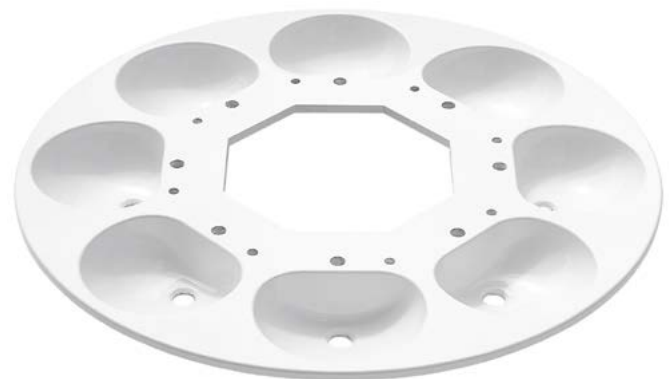

žlab Renee

Kód	Rozměry [mm]
U112.1-1002-800	800 × 450 × 150
U112.1-1002-1300	1300 × 450 × 150

Výkres na straně 31 – rozměr 800 mm

Výkres na straně 32 – rozměr 1300 mm

žlab Renee-step

Kód	Rozměry [mm]
U112.2-1002-1950	1915 × 450 × 250

Výkres na straně 33

Mateřské školy

Kolotoč (6 mycích míst)

Kód	Rozměry [mm]
U066.6-1002-1600	Ø 1600

Výkres na straně 34

Kolotoč (8 mycích míst)

Kód	Rozměry [mm]
U066.8-1002-1600	Ø 1600

Výkres na straně 35

→ Doporučujeme instalaci na sloupek z litého mramoru (stejný materiál jako umyvadlo) nebo sloupek vyzděný např. z Ytongu.

Mateřské školy

umyvadlo Lanta

Kód	Rozměry [mm]
U147.1-1002-1100	1100 × 450 × 180

Výkres na straně 36