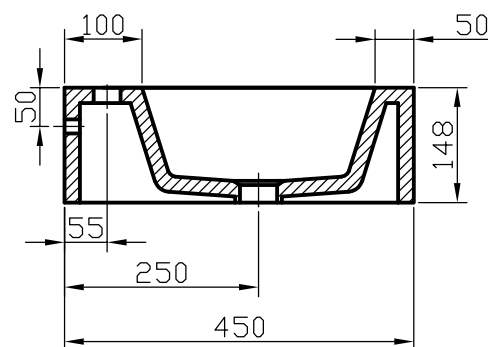

žlab Renee

U112.1-1002-800