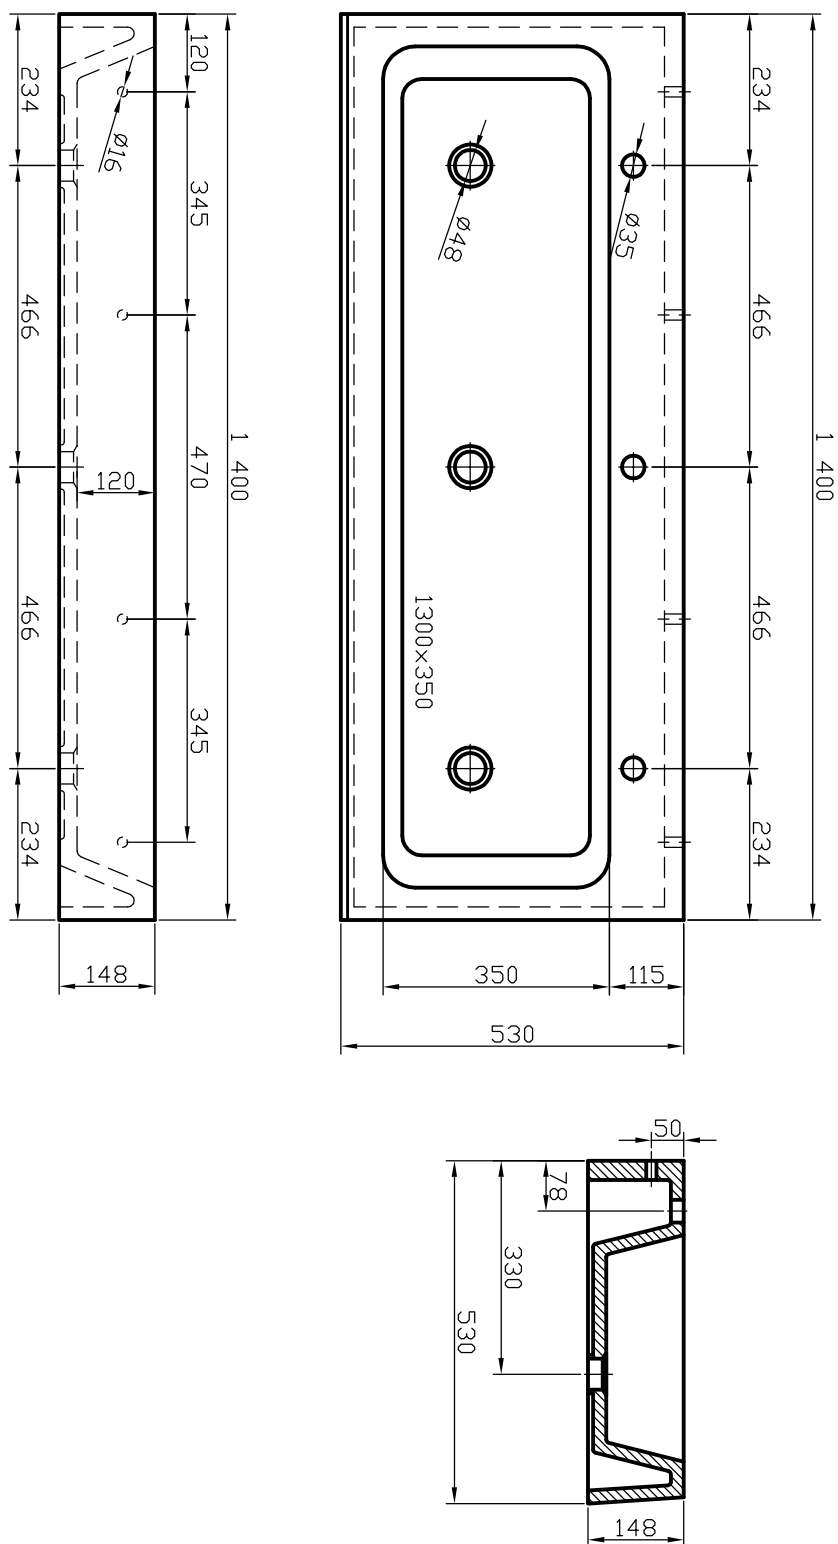

Technické výkresy

žlab Helene

U093.1-1002-1400