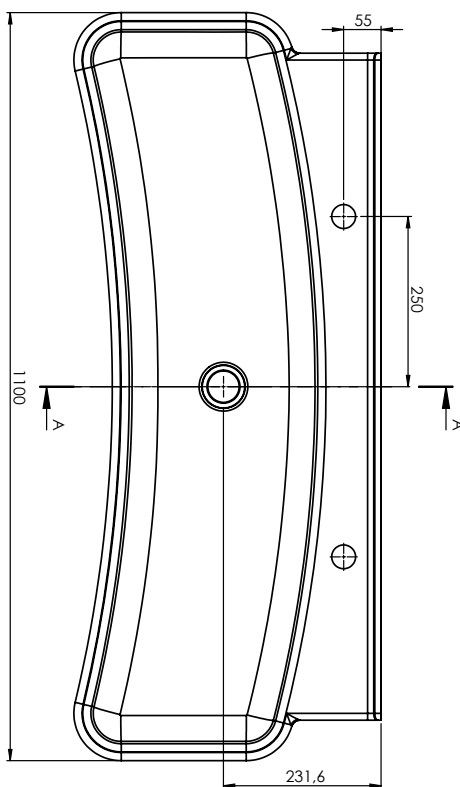

žlab Renee

Kód	Rozměry [mm]
U112.1-1002-800	800 × 450 × 150
U112.1-1002-1300	1300 × 450 × 150

Výkres na straně 31 – rozměr 800 mm

Výkres na straně 32 – rozměr 1300 mm

žlab Renee-step

Kód	Rozměry [mm]
U112.2-1002-1950	1915 × 450 × 250

Výkres na straně 39

noha k žlabu Artesa

Kód	Rozměry [mm]
X011.1-1002-680	445 × 128 × 675

Výkres na straně 40

Veřejný sektor

žlab Helene

Kód	Rozměry [mm]
U093.1-1002-1400	1400 × 530 × 150

Výkres na straně 41

Výkres na straně 44

→ Vhodná i pro invalidní program.

Beta 1

Kód	Rozměry [mm]
S30.08-1002-900	900 × 900 × 30

Výkres na straně 44

Beta 2

Kód	Rozměry [mm]
S30.082-1002-900	900 × 900 × 30

Výkres na straně 45

ŘEZ A-A
MĚŘÍTKO 1:5

Technické výkresy

umyvadlo Lanta-step

U1472-1002-2080

Technické výkresy

závěsné umyvadlo Patricia

U125.1-1002-570

Technické výkresy