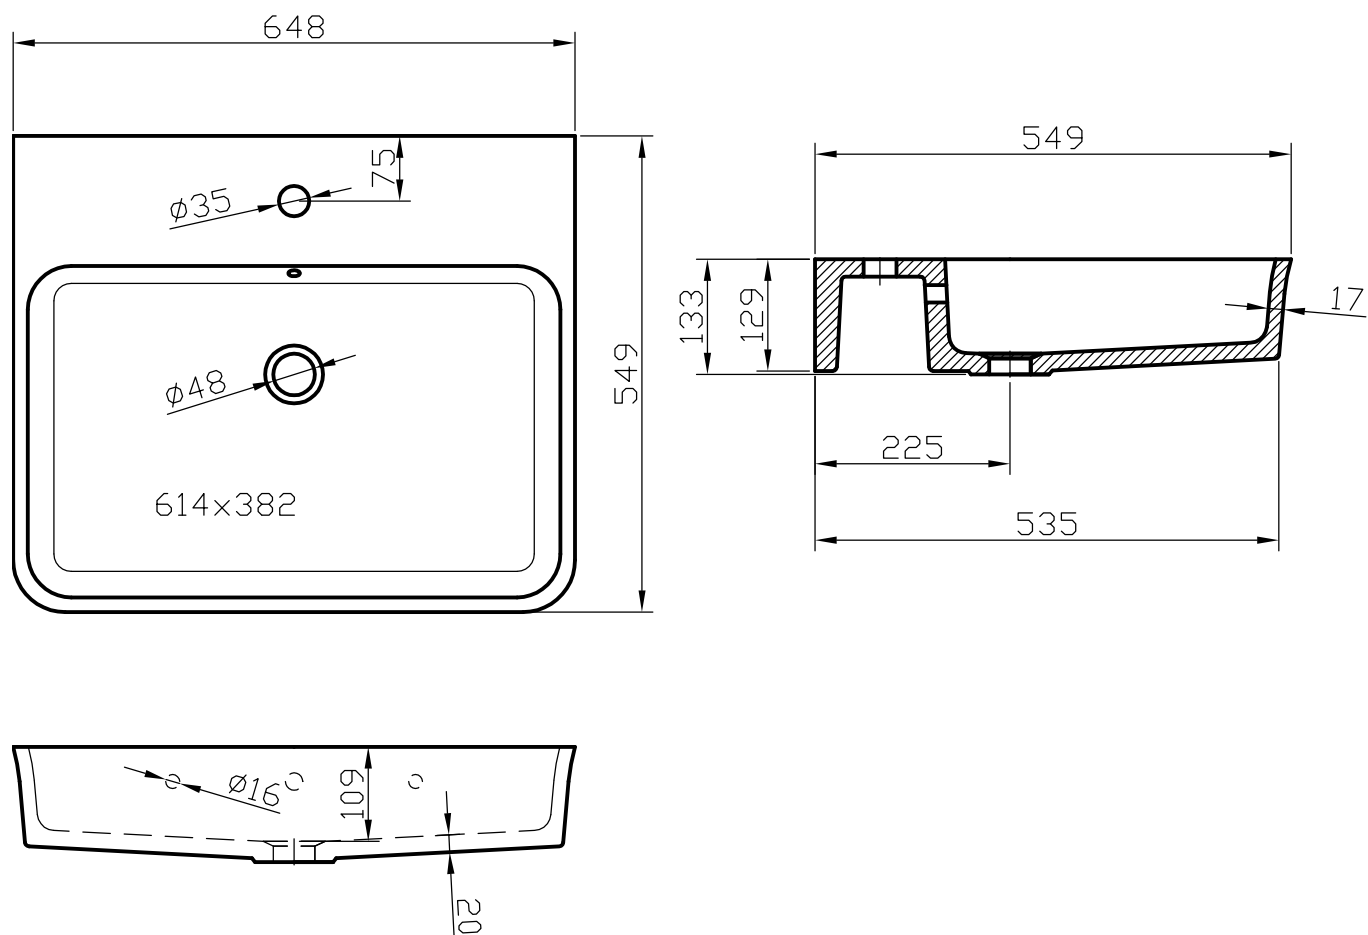

Technické výkresy

závěsné umyvadlo Lombok

U145.1-1002-648