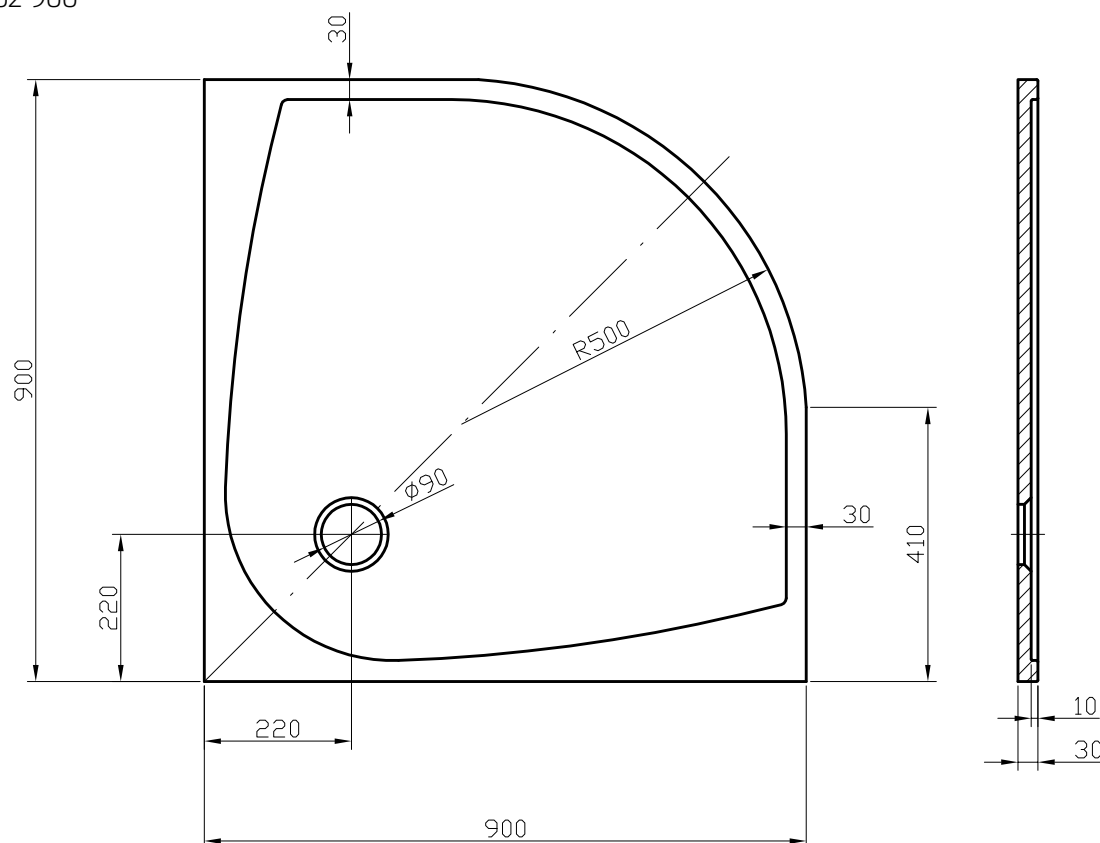

Technické výkresy

sprchová vanička Letya

S30.146-1002-1200

A, B:
min. 200, max. 1200 [mm]

C, D, E, F:
min. 100, max. 600 [mm]

sprchová vanička Beta 1

S30.08-1002-900

Technické výkresy