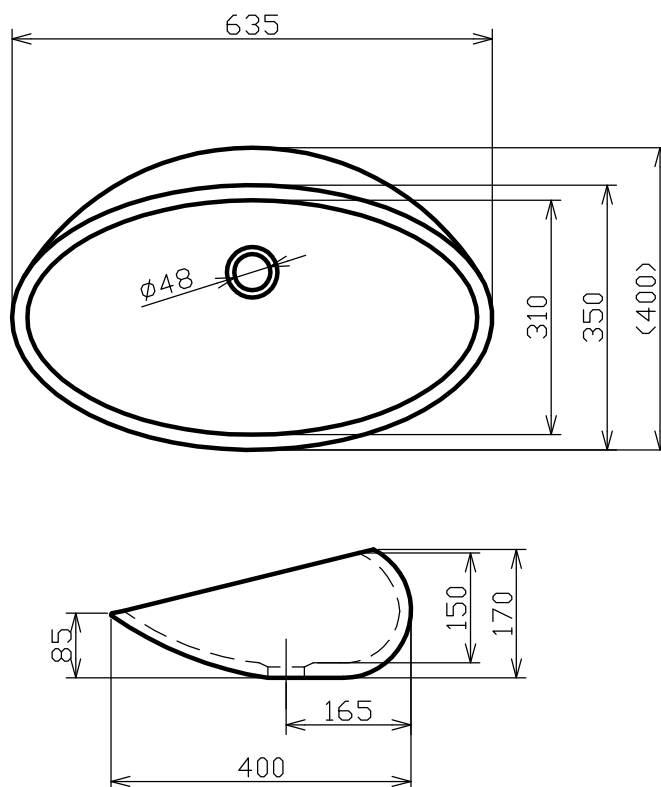

Výkres na straně 44

→ Vhodná i pro invalidní program.

Beta 1

Kód	Rozměry [mm]
S30.08-1002-900	900 × 900 × 30

Výkres na straně 44

Beta 2

Kód	Rozměry [mm]
S30.082-1002-900	900 × 900 × 30

Výkres na straně 45

Sprchové vaničky

Galla

Kód	Rozměry [mm]
S30.14-1002-900	890 × 890 × 85

Výkres na straně 45

Elbe-R

Kód	Rozměry [mm]
S30.147-1002-900	900 × 900 × 30

Výkres na straně 46

Elbe

M093

Technické výkresy

umyvadlo na desku Oriane

U085.1-5001-600

Technické výkresy

umyvadlo na desku Abella

U118.1-5001-635

umyvadlo na desku Sydney