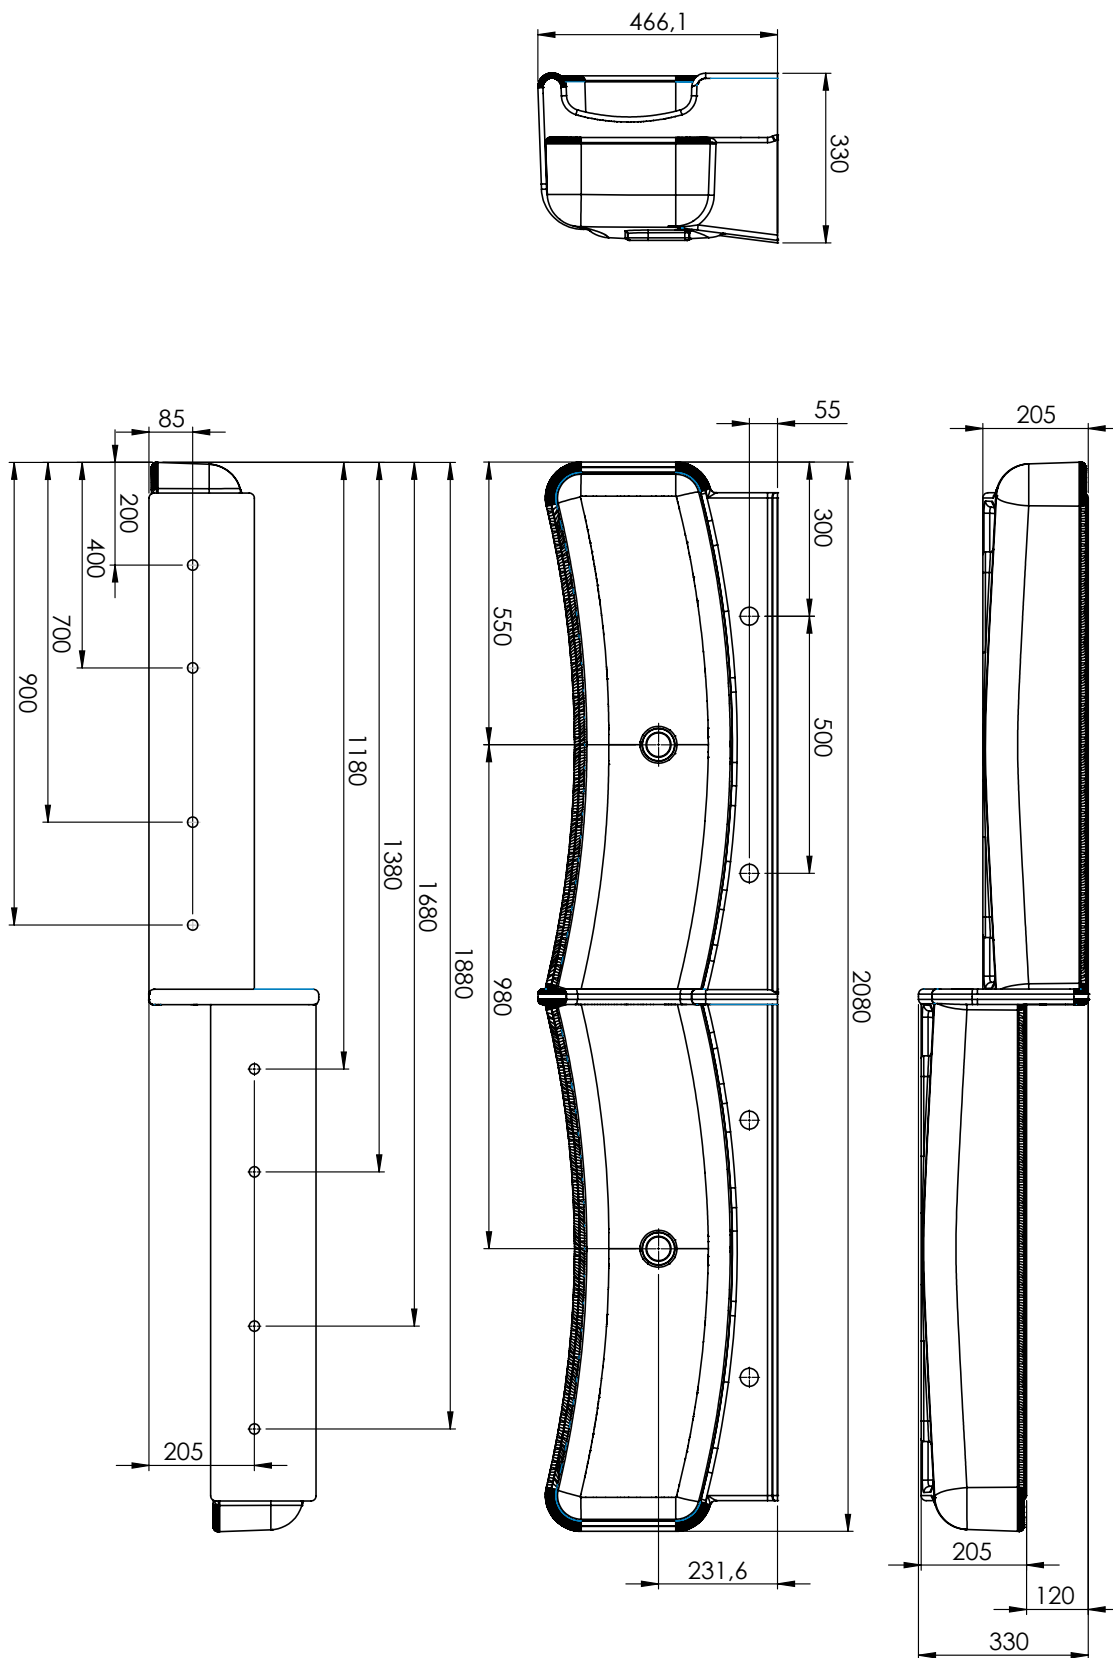

žlab Renee

Kód	Rozměry [mm]
U112.1-1002-800	800 × 450 × 150
U112.1-1002-1300	1300 × 450 × 150

Výkres na straně 31 – rozměr 800 mm

Výkres na straně 32 – rozměr 1300 mm

žlab Renee-step

Kód	Rozměry [mm]
U112.2-1002-1950	1915 × 450 × 250

Výkres na straně 39

noha k žlabu Artesa

Kód	Rozměry [mm]
X011.1-1002-680	445 × 128 × 675

Výkres na straně 40

Veřejný sektor

žlab Helene

Kód	Rozměry [mm]
U093.1-1002-1400	1400 × 530 × 150

Výkres na straně 41

Výkres na straně 44

→ Vhodná i pro invalidní program.

Beta 1

Kód	Rozměry [mm]
S30.08-1002-900	900 × 900 × 30

Výkres na straně 44

Beta 2

Kód	Rozměry [mm]
S30.082-1002-900	900 × 900 × 30

Výkres na straně 45

ŘEZ A-A
MĚŘÍTKO 1:5

Technické výkresy

umyvadlo Lanta-step

U1472-1002-2080

Technické výkresy

závěsné umyvadlo Patricia

U125.1-1002-570

Technické výkresy