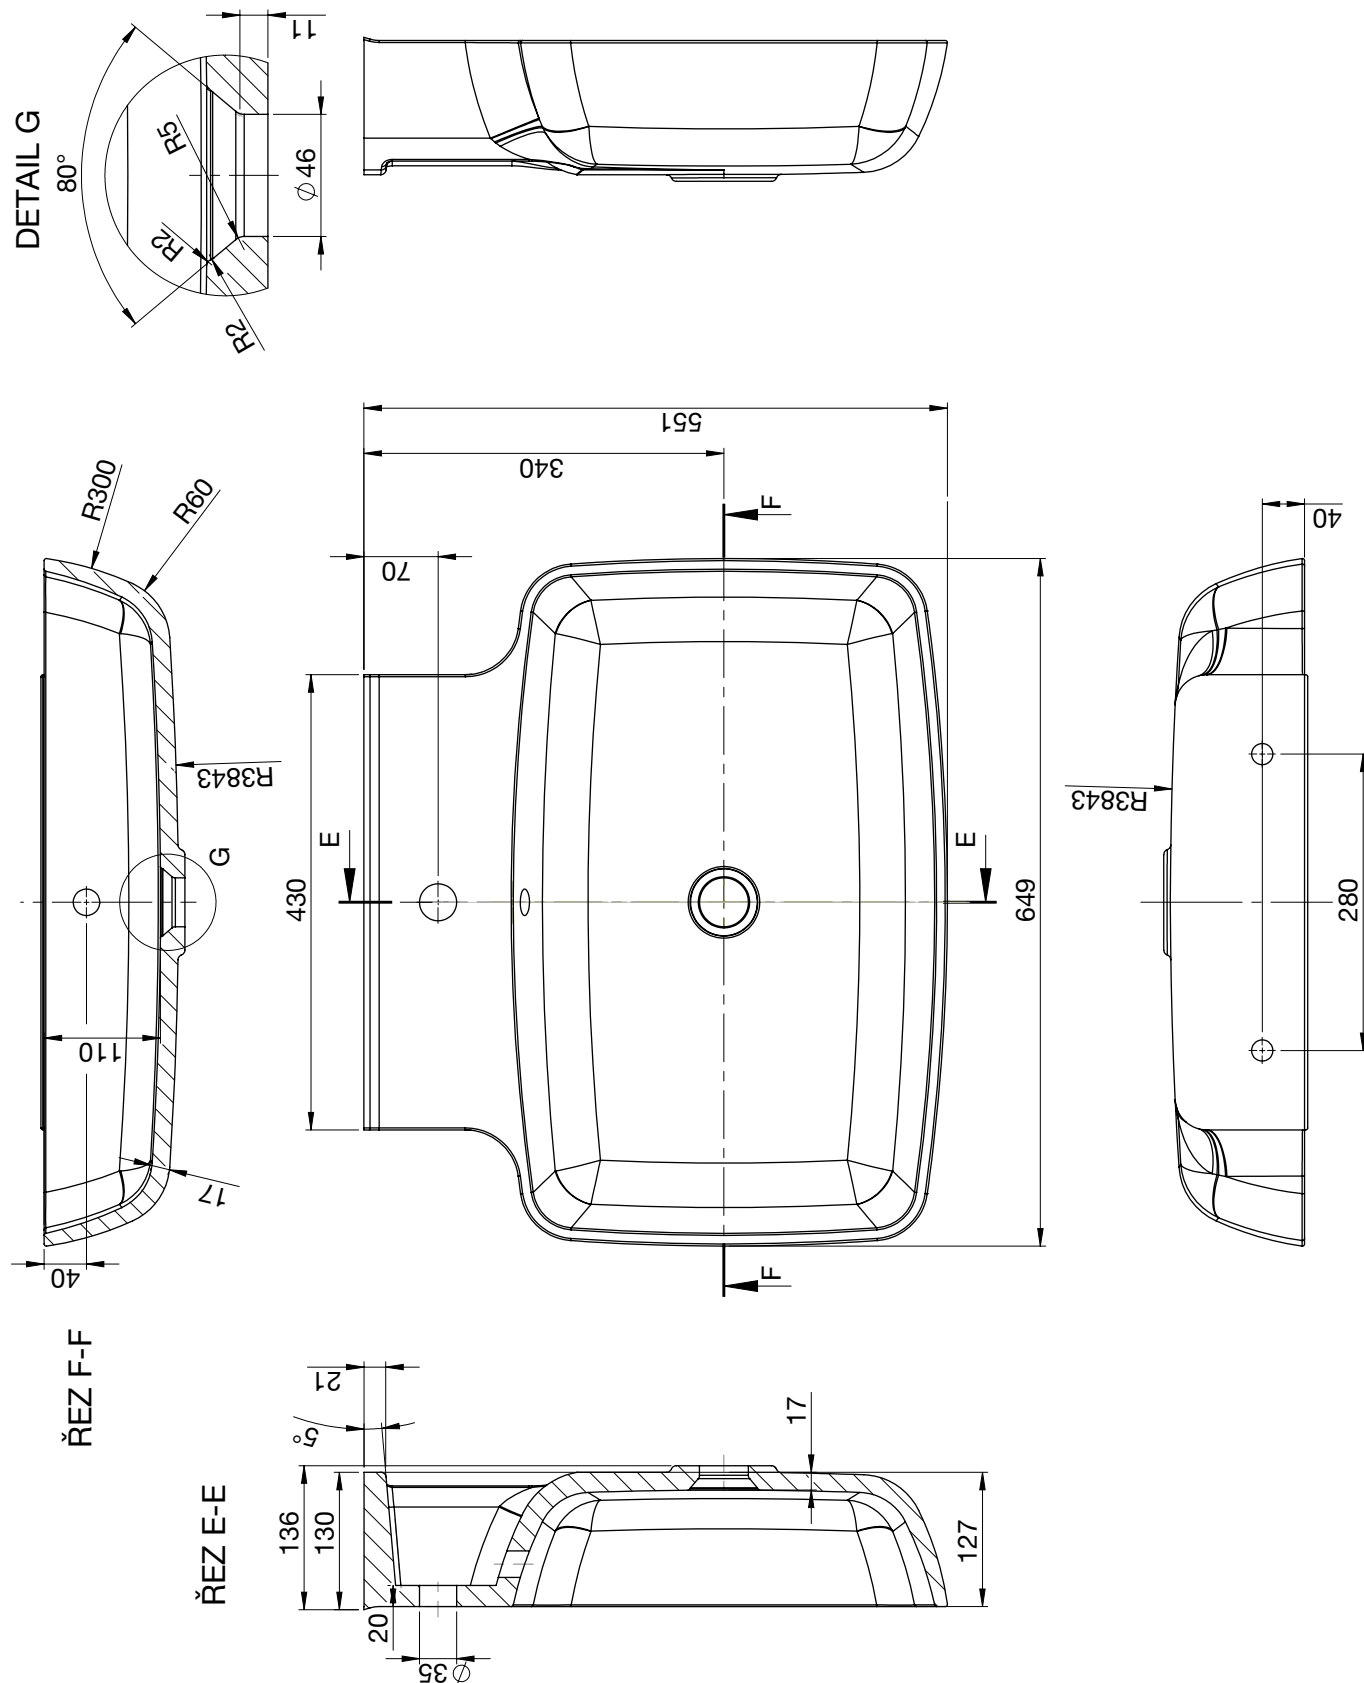

Technické výkresy

závěsné umyvadlo Bali

U146.1-1002-649