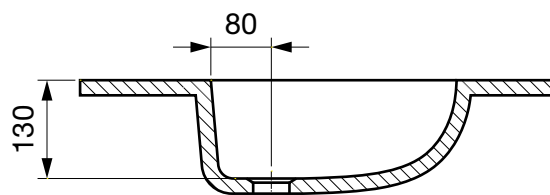

Technické výkresy

umyvadlo Wangerooge

M007