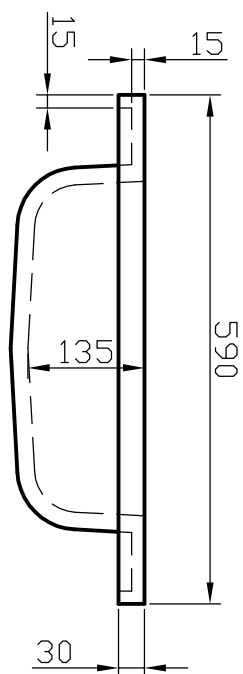

Bezbariérová koupelna

vana s dvířky pro vozíčkáře

Kód	Rozměry [mm]
V20.09-1002-1320	1120 × 1250 × 700

Výkres na straně 43

Sprchové vaničky

Letya

Kód	Rozměry [mm]
S30.146-1002-1200	1200 × 1200 × 30 (lze volit i jiné rozměry – viz výkres)

Výkres na straně 44

→ Vhodná i pro invalidní program.

Beta 1

Kód	Rozměry [mm]
S30.08-1002-900	900 × 900 × 30

Výkres na straně 44

Beta 2

Kód	Rozměry [mm]
S30.082-1002-900	900 × 900 × 30

Výkres na straně 45

Sprchové vaničky

Galla

Kód	Rozměry [mm]
S30.14-1002-900	890 × 890 × 85

Výkres na straně 45

Elbe-R

Kód	Rozměry [mm]
S30.147-1002-900	900 × 900 × 30

Výkres na straně 46

Elbe

Technické výkresy

vana Sanlife

Vana Sanlife

Technické výkresy

Otočné umyvadlo

U144.1-1002-560

Technické výkresy

dětská vanička/žlab Julia