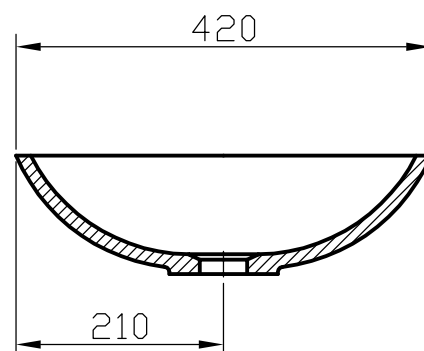

U119.1-5001-550

Technické výkresy

umyvadlo na desku Blanche

U038.1-1002-500

umyvadlo na desku Sara

U124.1-1002-580

Technické výkresy

umyvadlo na desku Elodie