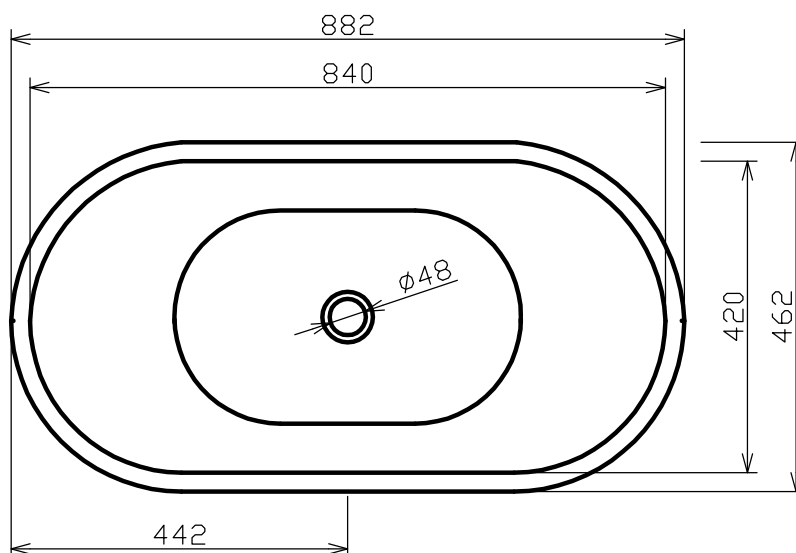

Technické výkresy

dětská vanička Babywanne

M081