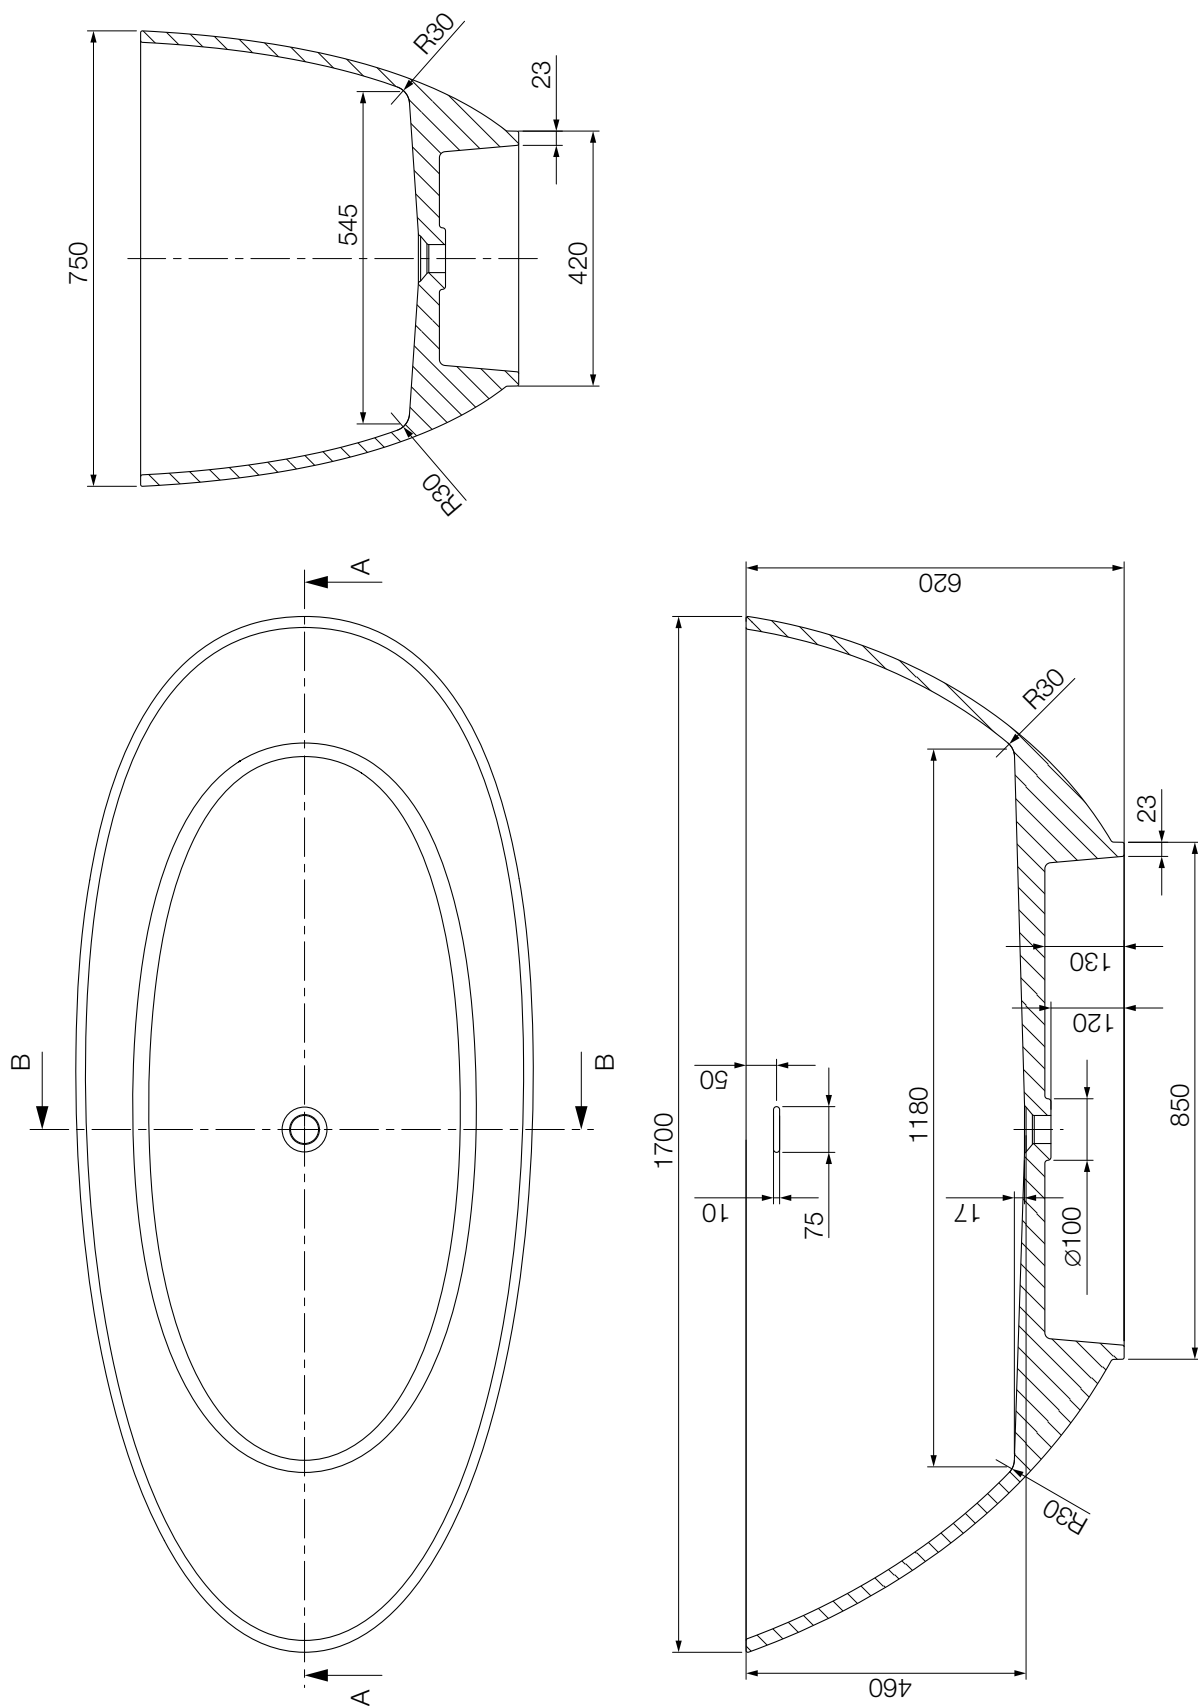

Technické výkresy

vana Valnea 3
V20.08-1002-1700