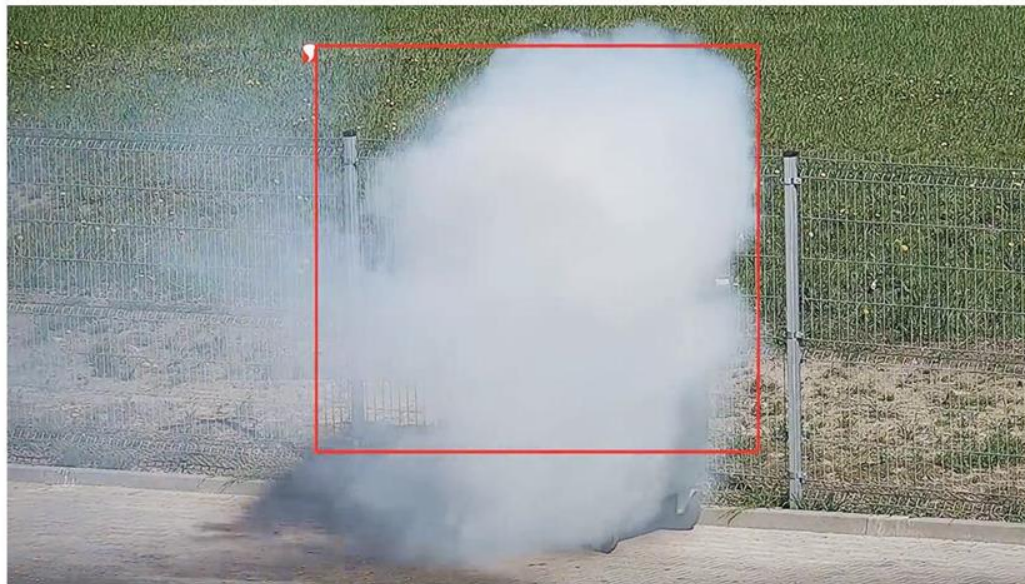

Detekce kouře