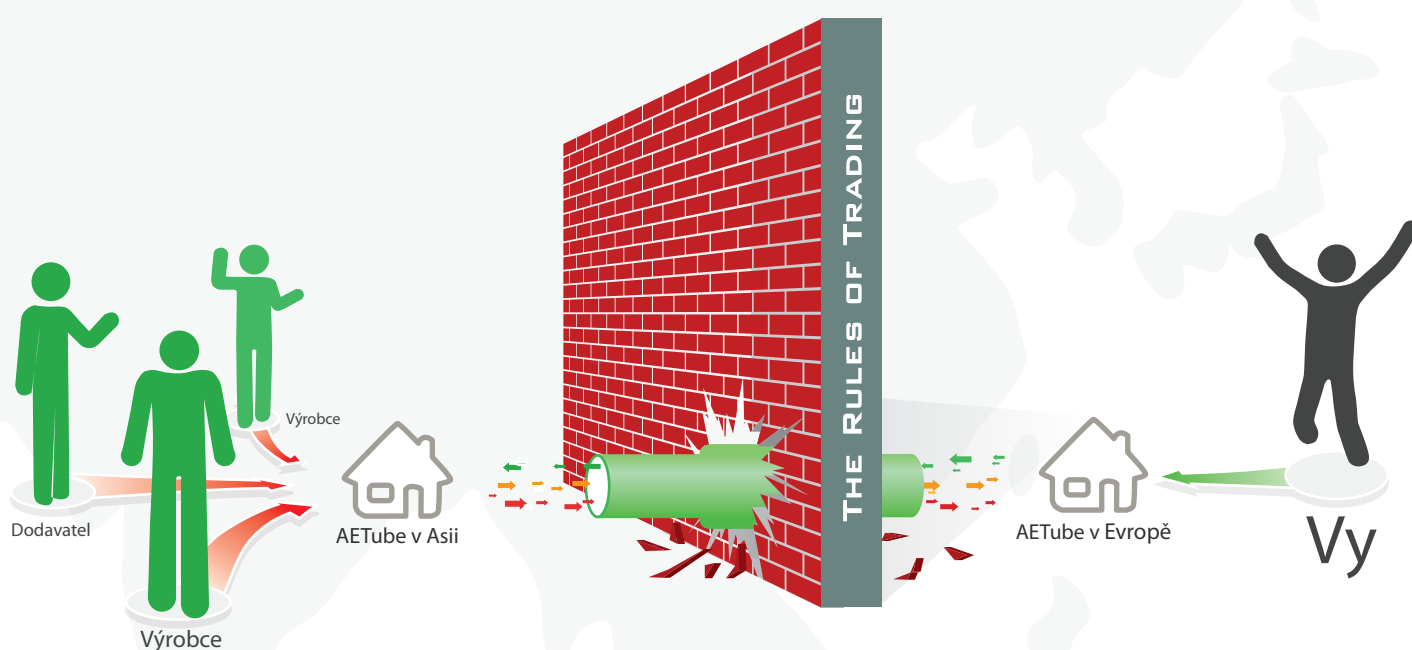

Řešení Vašeho

Nákupu

AETUBE VAŠE PODPORA ... na cestě k nákupu

Nákup přímo od výrobce

Místo dodání v

České republice

Každý z nás víme, že nákup přímo od velkých výrobců, jako je Čína a Vietnam, je nejlepší způsob, jak dosáhnout cenového zvýhodnění. Přímý dovoz s sebou však přináší mnoho překážek.

Bariéry importu

- Příliš velké požadované množství (obvykle to bývá celý kontejner)
- Rizika plynoucí z mezinárodního obchodu a platebního styku
- Informace o produktu a jeho původu
- Čas, který tomu musíte věnovat
- Nákladné služební cesty
- Negarantovaná kvalita
- Velké množství formalit

Model e-commerce ve tvaru TUBUSU

Překážky přímého importu jsou příčinou existence AETube. Avšak AETube spolu s řadou výrobců tyto bariéry odboural, a tak Vás může spojit s trhem světových výrobců.

Jak Vám můžeme