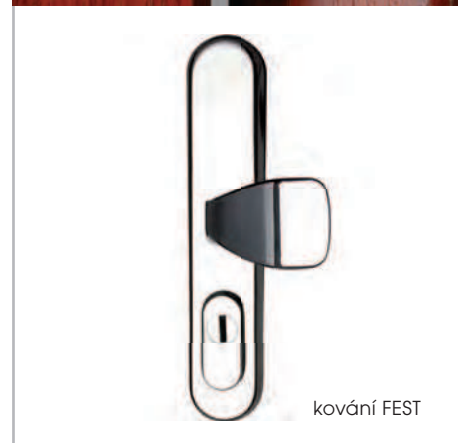

závěs
METRIK