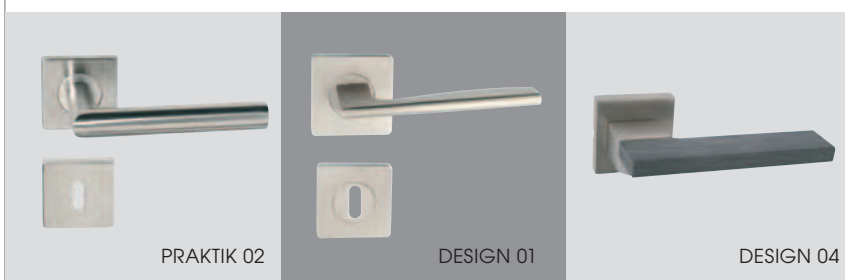

Skla

**Činčila čirá, kůra čirá/
bronz, float čirý, planibel
bronz** jsou v ceně.

Saptrix a Sapelux jsou
s příplatkem **200 Kč**.

Povrchy

Doporučená
nabídka dýhy:

Kování

PRAKTIK 02 (obyčejný zámek, FAB zámek)	299,-
PRAKTIK 02 WC	529,-
DESIGN 01 (obyčejný zámek, FAB zámek)	359,-
DESIGN 01 WC	499,-
DESIGN 04 (obyčejný zámek, FAB zámek)	1 759,-
DESIGN 04 WC	2 149,-