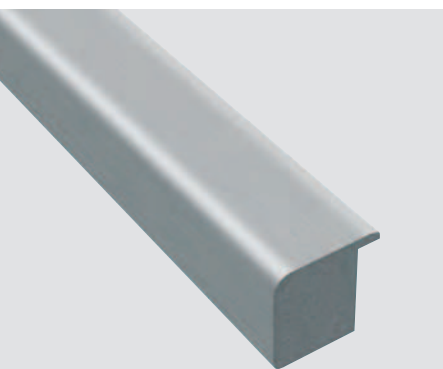

To nejcennější na každém interiéru je prostor, proto vám chceme nabídnout jeho maximální využití. Především ve stísněných prostorách, jako jsou koupelny, chodby nebo komory, jistě oceníte, že **všechny uvedené modely můžete objednat v provedeních, která zcela vyhoví individuálnímu řešení.** V akci jsou dveře jednokřídlé otočné a posuvné, polodrážkové i bezpolodrážkové. Posuvné provedení na stěnu i do stavebního pouzdra. V rozměrech 60, 70, 80, 90/197. Posuvné jednokřídlé dveře na stěnu jsou s příplatkem **2 520 Kč.**

Zárubeň - důstojný rám pro dokonalý obraz

Využijte příležitosti sladit své dveře do dokonalé harmonie se zárubní.

Uvedené ceny platí pro zárubně Normal s tloušťkou stěny 8, 10, 11, 13, 15, 17 cm, ale s příplatkem **250 Kč** můžete zvolit tloušťku stěny 9 cm, případně sudé. Oblé ostění je s příplatkem 100 Kč. Zárubně v kombinaci s akčními modely můžete objednávat do 45 cm, dle ceníku zárubní. OKZ zárubeň je možné objednat s širší obložkou za příplatek **500 Kč.**

Klika otevírá další designové možnosti

Seznamte se také s aktuální bohatou nabídkou klik a kování.

Sklo přináší do interiéru světlo a náladu

- Činčila, kůra, float, planibel – v ceně
- Saptrix, Sapelux + 100 M 30, + 200 M 40
- Za velmi nízký příplatek + 500 Kč můžete objednat sklo kalené, které zvýší bezpečnost především všude tam, kde si hrají děti.

Seznamte se s naší aktuální nabídkou skel.

Neustále ji rozšiřujeme o nové zajímavé vzory.

hliníková lišta R – broušený nerez