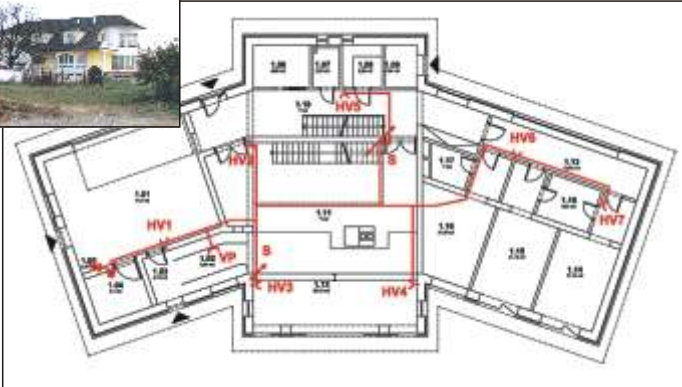

TYP C

větší rodinný dům

zastavěná plocha 180 - 300 m²
3 - 4 podlaží

agregát : Platinum
počet zásuvek : 7 + 1 VacPan
rozvod v délce cca : 60 m

Cena od 49.000 Kč
vč. DPH

Příklad rozsáhlejšího rodinného domu se sedmi zásuvkami v přízemním podlaží a jednou podlahovou štěrbinou Vac Pan. Místnost s bazénem má samostatnou zásuvku. Pro 2. podlaží jsou uvažována dvě svislá potrubí a to ve stěně poblíž schodiště v hale a ve stěně oddělující stěnu od haly.

Ceny obsahují návrh provedení, dodávku uvedeného agregátu a potrubí a montáž celého systému na místě včetně hadice na vysávání, teleskopické trubice a základní sady.