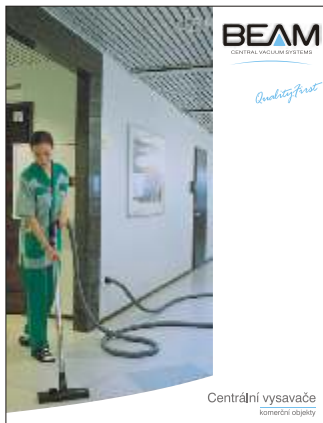

Komerční objekty