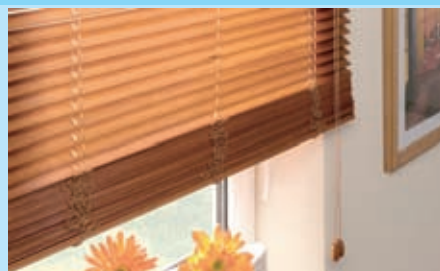

• Cenová skupina 2 • Árcsoport 2

- Žaluzie s 25mm hliníkovými lamelami, vrchní a spodní profil kovový, barevně sladěny, s ovládací šňůrou a tyčkou, ovládání vpravo, včetně upevňovacího materiálu
- Reluxa 25mm-es Alumínium lamellákkal, felső és alsósín fémből, színben egyező, zsinór kezeléssel és forgató pálcával, kezelés jobb oldalon, szerelési anyaggal

		↔ ↓ cm	Art.-Nr.	EAN		
	1 x 1	40 x 175	7820	4003018078203		
		50 x 175	7821	4003018078210		
		60 x 175	7822	4003018078227		
		70 x 175	7823	4003018078234		
		80 x 175	7824	4003018078241		
		90 x 175	7825	4003018078258		
		100 x 175	7826	4003018078265		
		110 x 175	7827	4003018078272		
		120 x 175	7828	4003018078289		
		140 x 175	7830	4003018078302		
		160 x 175	7832	4003018078326		
		180 x 175	7833	4003018078333		
		200 x 175	7834	4003018078340		
				80 x 240	7835	4003018078357
				90 x 240	7836	4003018078364
				100 x 240	7837	4003018078371

• modrá • kék

		↔ ↓ cm	Art.-Nr.	EAN		
	1 x 1	40 x 175	8180	4003018081807		
		50 x 175	8181	4003018081814		
		60 x 175	8182	4003018081821		
		70 x 175	8183	4003018081838		
		80 x 175	8184	4003018081845		
		90 x 175	8185	4003018081852		
		100 x 175	8186	4003018081869		
		110 x 175	8187	4003018081876		
		120 x 175	8188	4003018081883		
		140 x 175	8190	4003018081906		
		160 x 175	8192	4003018081920		
		180 x 175	8193	4003018081937		
		200 x 175	8194	4003018081944		
				80 x 240	8195	4003018081951
				90 x 240	8196	4003018081968
				100 x 240	8197	4003018081975

• škrábaná ocel
• polírozott
• nemesacélzsinú

• Bambusové dřevěné žaluzie 25mm , • Bambuszfa reluxa 25mm