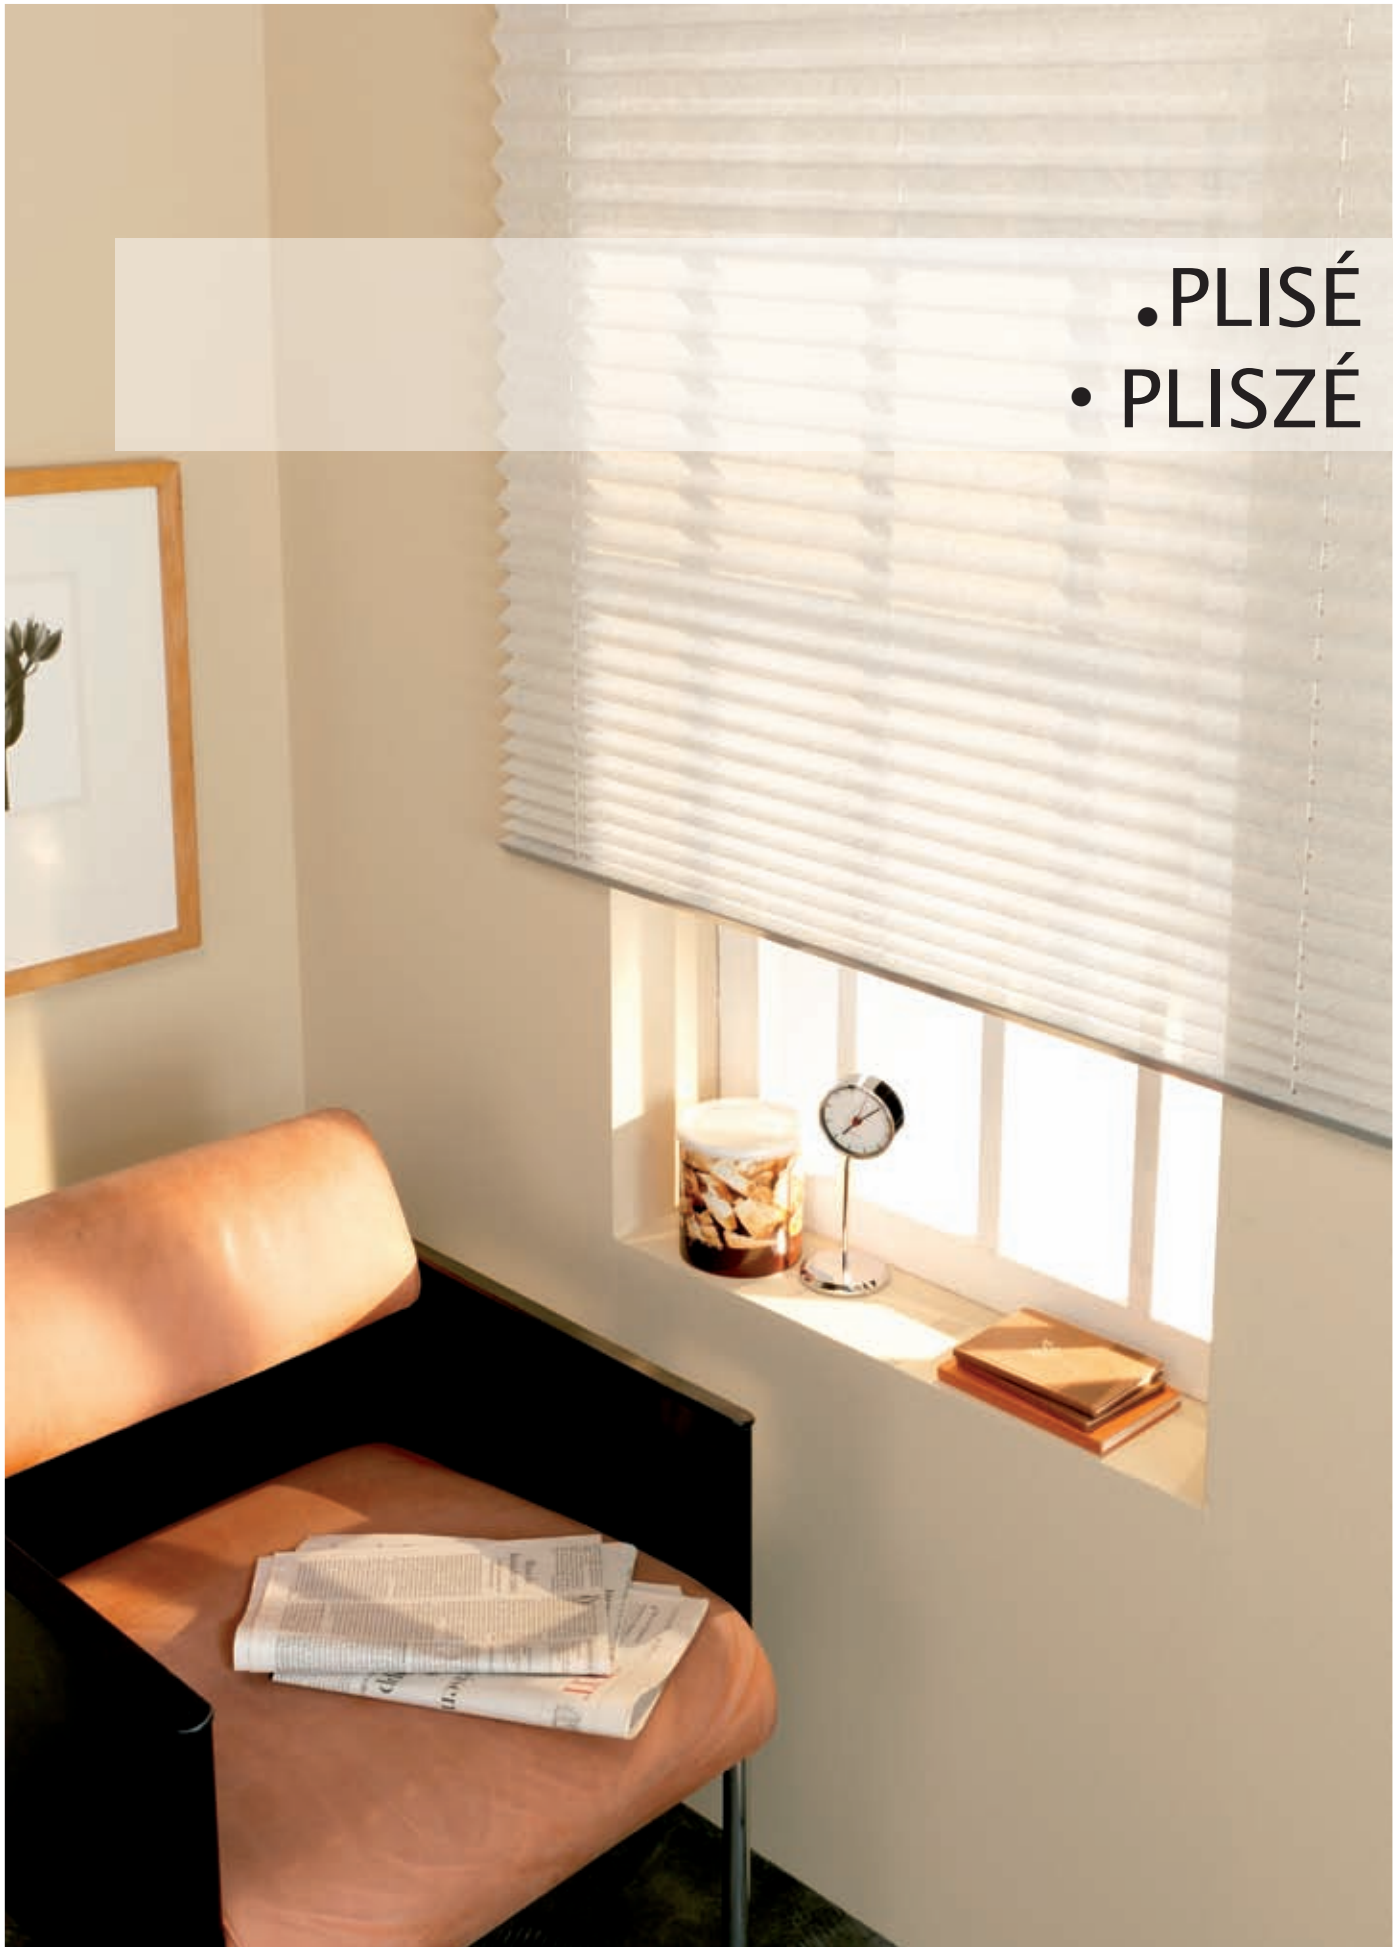

• PLISÉ
• PLISZÉ

• Plisé Elegance , • Pliszé Elegance

• Plisé Elegance • Pliszé Elegance

- Kovový vrchní a spodní profil barevně sladěny, látka: tkaný polyester, šířka záhybu 25mm, včetně upevňovacího materiálu.
- Színben egyező, felső és alsó sín fémből. Anyag: szőtt Polyester, redőszélesség 25mm, szerelési anyaggal