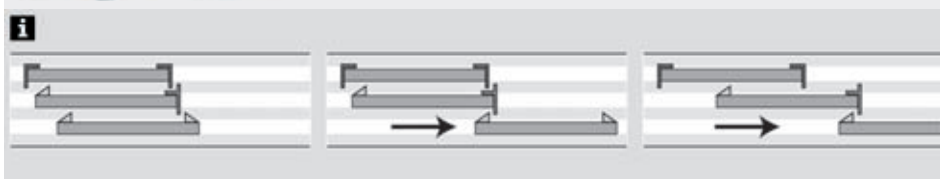

● Koncovka na 3-drážkovou kolejničku ● Végzáró 3 soros sínhez

- UH
- Műanyag

		↔ cm	Art.-Nr.	EAN
• bílá • fehér	4 x 1 Paar	-	12515	4003018196655
• stříbrná • ezüst	4 x 1 Paar	-	10010974	5050685109746