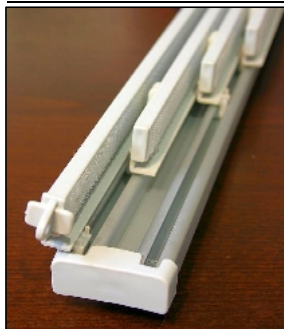

• JAPONSKÁ STĚNA  
• LAPFÜGGÖNY

Japonská stěna - kompletní roztažitelná sada

Japonská stěna - roztažitelná 2-drážková

hliník, roztažitelná od 140 do 225cm, včetně 4 vozíků (60cm), suchého zipu, spodního profilu, posunovací tyčky, tažné soustavy, stropních i stěnových nosníků a koncovek