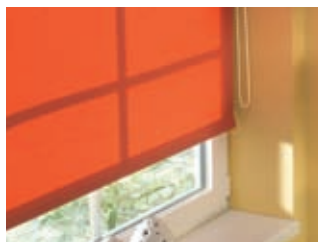

cm	Art.-Nr.	EAN
• 612 bílá • 612 fehér	1 x 1	60 x 245	1612060245	4003018196808
• 715 champagne • 715 pezsngőszín	1 x 1	60 x 245	1715060245	4003018196815
• 607 béžová • 607 bézs	1 x 1	60 x 245	1607060245	4003018196822
• 712 světle žlutá • 712 világos sárga	1 x 1	60 x 245	1712060245	4003018196839
• 616 žlutá • 616 sárga	1 x 1	60 x 245	1616060245	4003018196846
• 705 oranžová • 705 narancs	1 x 1	60 x 245	1705060245	4003018196853
• 088 • 088 vörös	1 x 1	60 x 245	1088060245	4003018196860
• 609 terra • 609 terracotta	1 x 1	60 x 245	1609060245	4003018196877
• 323 růžová • 323 rózsaszín	1 x 1	60 x 245	1323060245	4003018196884
• 319 zelené jablko • 319 alma	1 x 1	60 x 245	1319060245	4003018196891
• 326 olivová • 326 oliva	1 x 1	60 x 245	1336060245	4003018196907
• 328 mocca • 328 mocca	1 x 1	60 x 245	1328060245	4003018196914
• 327 tyrkysová • 327 türkiz	1 x 1	60 x 245	1327060245	4003018196921
• 600 safírově modrá • 600 zafirkék	1 x 1	60 x 245	1600060245	4003018196938
• 619 noční modrá • 619 éjkék	1 x 1	60 x 245	1619060245	4003018196945
• 610 tmavě hnědá • 610 sötétbarna	1 x 1	60 x 245	1610060245	4003018196952
• 716 černá • 716 fekete	1 x 1	60 x 245	1716060245	4003018196969