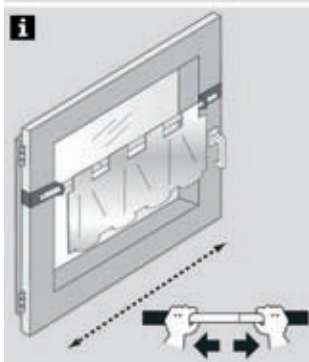

EAN

4003018236412

● Montáž bez šroubů a vrtání ● Szerelés csavarozás és fúrás nélkül

● Vzpěrná tyčka Ø8mm ● Feszített vitrázs Ø7mm

- kov, za montážu na okno prozora
- Fém, kihúzható, ablakszárnyra való szereléshez, fúrás csavarozás ragasztás nélkül, egyszerűen az ablakszárnyra csíptetni, 15mm széles ablakszárny-ig. Tipp: ideális bérlakásban, hátra maradó nyom nélkül eltávolítható az ablakszárnyról

Montáž bez šroubů a vrtání

Napínací tyčka Ø9mm

kovová, roztažitelná,

pro montáž na okenní křídlo,

jednoduše na okenní křídlo napnete, vhodné pro okenní křídlo o síle až 15mm

Tip- ideální do pronajatých bytů, tyčku lze snadno odejmout a montáž nezanechá stopy