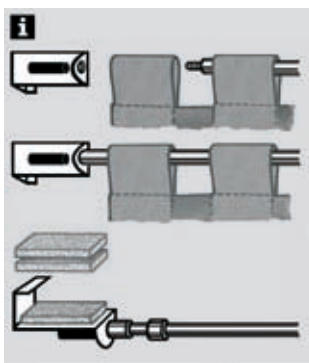

EAN

4003018236412

● Montáž bez šroubů a vrtání ● Szerelés csavarozás és fúrás nélkül

● Vzpěrná tyčka Ø8mm ● Feszített vitrázs Ø7mm

- kov, za montážu na okno prozora
- Fém, kihúzható, ablakszárnyra való szereléshez, fúrás csavarozás ragasztás nélkül, egyszerűen az ablakszárnyra csíptetni, 15mm széles ablakszárny-ig. Tipp: ideális bérlakásban, hátra maradó nyom nélkül eltávolítható az ablakszárnyról