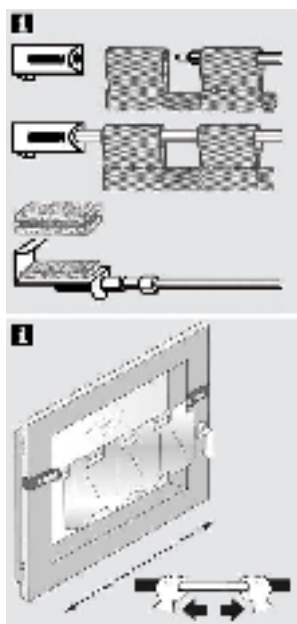

EAN

4003018236412

● Montáž bez šroubů a vrtání ● Szerelés csavarozás és fúrás nélkül

● Vzpěrná tyčka Ø8mm ● Feszített vitrázs Ø7mm

- kov, za montážu na okno prozora
- Fém, kihúzható, ablakszárnyra való szereléshez, fúrás csavarozás ragasztás nélkül, egyszerűen az ablakszárnyra csíptetni, 15mm széles ablakszárny-ig. Tipp: ideális bérlakásban, hátra maradó nyom nélkül eltávolítható az ablakszárnyról

Montáž bez šroubů a vrtání

Napínací tyčka Ø9mm

kovová, roztažitelná,

pro montáž na okenní křídlo,

jednoduše na okenní křídlo napnete, vhodné pro okenní křídlo o síle až 15mm

Tip- ideální do pronajatých bytů, tyčku lze snadno odejmout a montáž nezanechá stopy