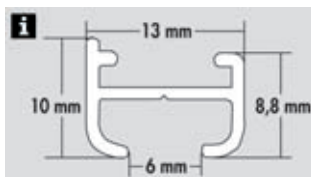

• ZÁCLONOVÁ KOLEJNIČKA
• FÜGGÖNYSÍNEK

● Hliníková kolejnička cca 13mm ● Aluminíum sín kb. 13mm

● Hliníková kolejnička ● Alus sín

• Šířka profilu 13mm, s příslušenstvím: kluzáky, dorazy a šrouby, rychloupínací prvky pro stropní montáž, koncovky, alu eloxovaná/bílá práškováná

• Profilszélesség 13mm, tartozékokkal: csúszka, rögzítő és csavar, gyorsrögzítő a mennyezeti szereléshez, végzáró, eloxált alu/fehér porszórt

			↔ cm	Art.-Nr.	EAN
• hliník • aluminíum			120	4450	4003018044505
			150	4451	4003018044512
			180	4452	4003018044529
			210	4453	4003018044536
			250	4454	4003018044543
• bílá • fehér			120	4460	4003018044604
			150	4461	4003018044611
			180	4462	4003018044628
			210	4463	4003018044635
			250	4464	4003018044642