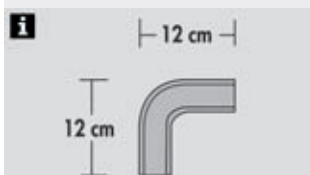

● Levý oblouk ● Félkörív bal

- 90°, se spojkou, pro prodloužení
- 90°, összekötővel, hosszabbításhoz