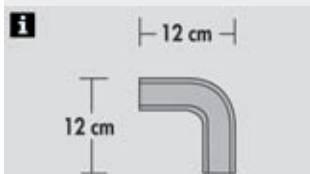

● Příslušenství pro alu kolejničky ● Kiegészítők alu sínekhez

● Pravý oblouk ● Félkörív jobb

- 90°, se spojkou, pro prodloužení
- 90°, összekötővel, hosszabbításhoz