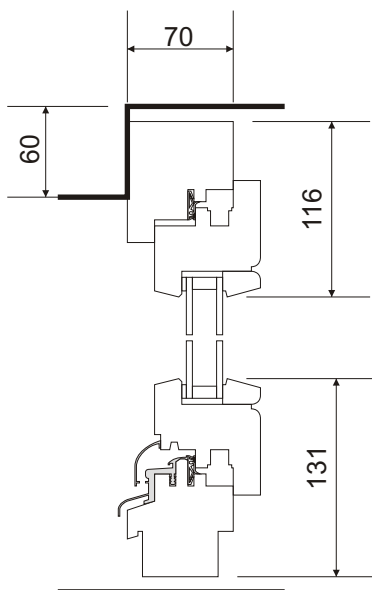

VARIANTA PRO ZASKLENÍ O SÍLE 28mm
(NAPŘ. HEAT MIRROR- U sklo = 0,7W/m²K)

TECHNICKÉ PARAMETRY:

U rám = 1,4W/m²K
U sklo = 1,1W/m²K

MATERIÁL:

DŘEVO: LEPENÉ HRANOLKY (SM),
VENKOVNÍ OBLOŽENÍ TEAK

BARVA: LAZURY, NEBO KRYCÍ BARVY DULUX,
VENKOVNÍ OBLOŽENÍ NAPUŠTĚNO
OLEJEM

KOVÁNÍ: CELOOBVODOVÉ SIEGENIA

ZPŮSOB OSAZENÍ:

KONSTRUKCE VYŽADUJE OSAZENÍ DO LOMENÉHO
OSTĚNÍ.

ROZMĚRY ZALOMENÍ:

SVISLE : 90mm
NADPRAŽÍ: 90mm
PARAPET: BEZ ZALOMENÍ

POZNÁMKA:

EXTERIÉR OKENNÍ KONSTRUKCE JE KOMPLETNĚ OBLOŽEN
TEAKOVÝM DŘEVEM, NEVYŽADUJE PROTO ÚDRŽBU A JE VHODNOU
ALTERNATIVOU K DŘEVO-HLINÍKOVÝM KONSTRUKCÍM. OSAZENÍ
PRVKU DO LOMENÉHO OSTĚNÍ VÝRAZNĚ ZLEPŠUJE
TEPELNĚTECHNICKÉ VLASTNOSTI RÁMU. V PROVEDENÍ SE
ZASKLENÍM HEAT MIRROR JE VHODNÝ I PRO NÍZKOENERGETICKÉ
A PASIVNÍ DOMY.

ORIENTAČNÍ CENY STANDARDNÍHO PROVEDENÍ

	ROZMĚRY ŠÍŘKA x VÝŠKA	CENY BEZ DPH
JEDNOKŘÍDLOVÉ	700/1 500	7 350,-
DVOUKŘÍDLOVÉ	1 200/1 500	12 600,-
TŘÍKŘÍDLOVÉ	1 800/1 500	16 200,-
B. DVEŘE JEDNOKŘÍDLOVÉ	900/2 100	11 340,-
B. DVEŘE DVOUKŘÍDLOVÉ	1 600/2 100	20 160,-

ORIENTAČNÍ CENY STANDARDNÍHO PROVEDENÍ

	ROZMĚRY ŠÍŘKA x VÝŠKA	CENY BEZ DPH
JEDNOKŘÍDLOVÉ	700/1 500	6 300,-
DVOUKŘÍDLOVÉ	1 200/1 500	10 800,-
TŘÍKŘÍDLOVÉ	1 800/1 500	13 500,-
B. DVEŘE JEDNOKŘÍDLOVÉ	900/2 100	9 450,-
B. DVEŘE DVOUKŘÍDLOVÉ	1 600/2 100	16 800,-