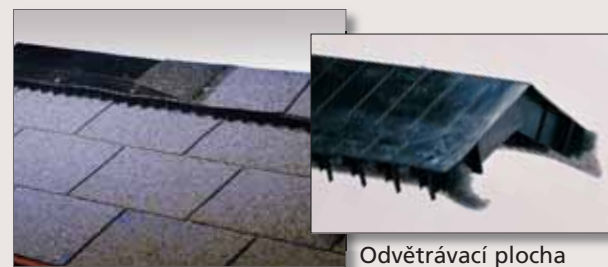

Armourvent® Ridge

122 x 22,9 cm
Monarch
Armourglass (Victorian)

Odvětrávací plocha
190 cm²/m