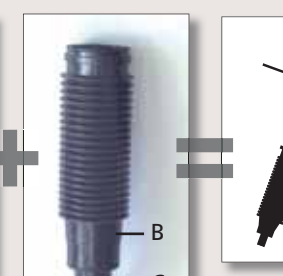

Černá
Ø A: 110 mm
Ø B: 100 mm
Ø C: 70 mm
Ø D: 50 mm

Odvětrávací plocha
90 cm²/ks.

NOVINKA!

NÁROŽÍ & HŘEBENY

Marathon Ultra®

100 x 33,7 cm
Hřebenový šindel určený ke střešním šindelům
48, 49, 50, 51, 52, 53, 54