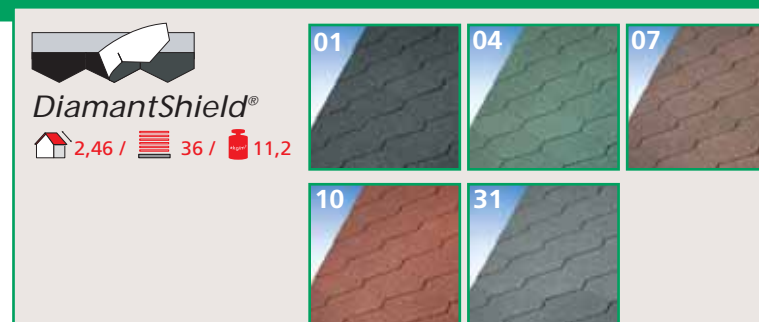

SHIELD ŠINDELE

- Samolepivé šindele
- Mohou být použity na svislých plochách
- Plně bezpečné proti kapilárnímu vztlání vody a sněhu
- Výjimečně odolné proti silným větrům
- Více úsporné pro nižší sklony (do 15°)