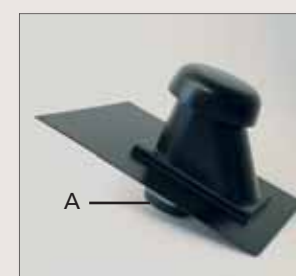

Armourvent® Sanitary

Černá
Ø A: 110 mm
Ø B: 100 mm
Ø C: 70 mm
Ø D: 50 mm

Odvětrávací plocha
90 cm²/ks.