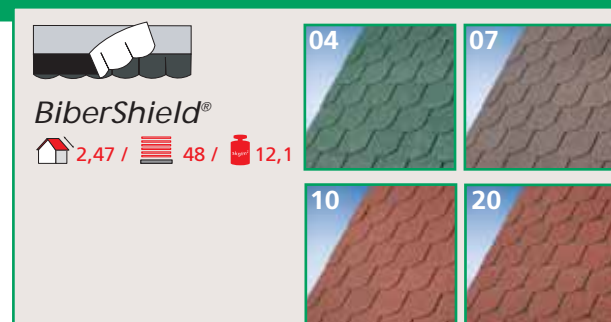

SHIELD ŠINDELE

- Samolepivé šindele
- Mohou být použity na svislých plochách
- Plně bezpečné proti kapilárnímu vztlání vody a sněhu
- Výjimečně odolné proti silným větrům
- Více úsporné pro nižší sklony (do 15°)