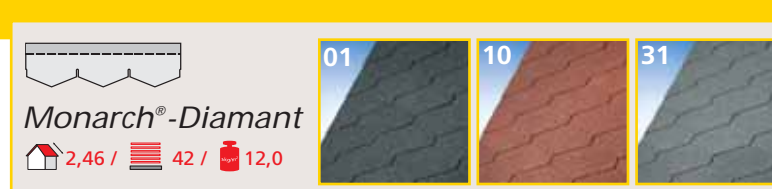

CLASSIC ŠINDELE

- Vysoce kvalitní bitumenové šindele na skelné vložce
- Nejvíce osvědčené a používané šindele
- Příznivá cena
- Dlouhodobá barevná stálost

- 01 Černá
- 02 Třpytivá Černá
- 04 Lesní Zelená
- 06 Kaplová Šedá
- 07 Podvojná Hnědá

TRADIČNÍ ŠINDELE

- Špičkové bitumenové šindele prvotřídní kvality na skelné vložce
- Silnější nosná skelná vložka
- Vyšší obsah bitumenu
- Dostupné v mnoha tvarech a barvách
- Značně překračující světové standardy

- 10 Cihlově Červená
- 14 Plamenně Červená
- 15 Mořská Modrá
- 16 Kamenná Šedá
- 20 Červená Ultra
- 24 Lesní Zelená Ultra

LAMINOVANÉ ŠINDELE

- Dvouvrstvé šindele
- Skvěle vypadající s vysokým estetickým dojmem
- Vysoká odolnost proti silným větrům
- Přírodní odstíny a barvy

- 25 Mořská Modrá Ultra
- 26 Kaplová Šedá Ultra
- 27 Podvojná Hnědá Ultra
- 28 Žulová Šedá Ultra
- 31 Šedá Břidlice

SHIELD ŠINDELE

- Samolepivé šindele
- Mohou být použity na svislých plochách
- Plně bezpečné proti kapilárnímu vztlání vody a sněhu
- Výjimečně odolné proti silným větrům
- Více úsporné pro nižší sklony (do 15°)

- 34 Plamenně Červená Ultra
- 48 Forest Green
- 49 Earthtone Cedar
- 50 Harvard Slate Ultra
- 51 Weatherwood
- 52 Dual Black Ultra
- 53 Dual Brown Ultra

PREMIUM ŠINDELE

- Polymerem modifikované šindele
- Silnější a více flexibilní při nízkých teplotách
- Odolné proti extrémním povětrnostním podmínkám
- Maximální stálost během platinové záruky

- 54 Aged Redwood
- 60 Cedarwood (novinka!)
- 61 Terracotta (novinka!)
- 70 Cedarwood Ultra (novinka!)

Protože obrázky jsou příliš malé, skutečné barevné odstíny nemohou být zobrazeny zcela věrně.

Navštivte naše webové stránky a vyberte si pomocí aplikace "IKO Výběr střechy"