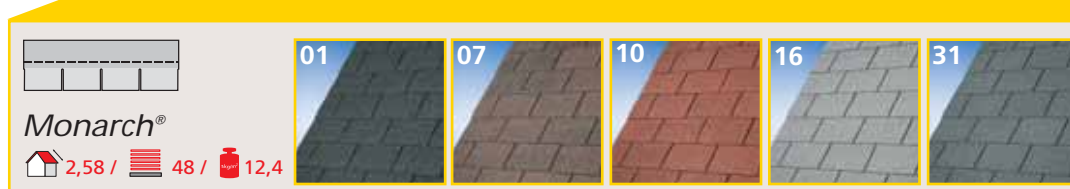

CLASSIC ŠINDELE

- Vysoce kvalitní bitumenové šindele na skelné vložce
- Nejvíce osvědčené a používané šindele
- Příznivá cena
- Dlouhodobá barevná stálost

- 01 Černá
- 02 Třpytivá Černá
- 04 Lesní Zelená
- 06 Kaplová Šedá
- 07 Podvojná Hnědá

TRADIČNÍ ŠINDELE

- Špičkové bitumenové šindele prvotřídní kvality na skelné vložce
- Silnější nosná skelná vložka
- Vyšší obsah bitumenu
- Dostupné v mnoha tvarech a barvách
- Značně překračující světové standardy

- 10 Cihlově Červená
- 14 Plamenně Červená
- 15 Mořská Modrá
- 16 Kamenná Šedá
- 20 Červená Ultra
- 24 Lesní Zelená Ultra

LAMINOVANÉ ŠINDELE

- Dvouvrstvé šindele
- Skvěle vypadající s vysokým estetickým dojmem
- Vysoká odolnost proti silným větrům
- Přírodní odstíny a barvy

- 25 Mořská Modrá Ultra
- 26 Kaplová Šedá Ultra
- 27 Podvojná Hnědá Ultra
- 28 Žulová Šedá Ultra
- 31 Šedá Břidlice

SHIELD ŠINDELE

- Samolepivé šindele
- Mohou být použity na svislých plochách
- Plně bezpečné proti kapilárnímu vztlání vody a sněhu
- Výjimečně odolné proti silným větrům
- Více úsporné pro nižší sklony (do 15°)

- 34 Plamenně Červená Ultra
- 48 Forest Green
- 49 Earthtone Cedar
- 50 Harvard Slate Ultra
- 51 Weatherwood
- 52 Dual Black Ultra
- 53 Dual Brown Ultra

PREMIUM ŠINDELE

- Polymerem modifikované šindele
- Silnější a více flexibilní při nízkých teplotách
- Odolné proti extrémním povětrnostním podmínkám
- Maximální stálost během platinové záruky

- 54 Aged Redwood
- 60 Cedarwood (novinka!)
- 61 Terracotta (novinka!)
- 70 Cedarwood Ultra (novinka!)

Protože obrázky jsou příliš malé, skutečné barevné odstíny nemohou být zobrazeny zcela věrně.

Navštivte naše webové stránky a vyberte si pomocí aplikace "IKO Výběr střechy"