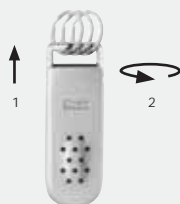

Reverse Blade: 1.10" x 0.28"

Griff: 30 mm x 10 mm

Handle: 1.18" x 0.39"

STRUKTURA stockholm Seite 18–19

Funktionsteile: drei kleine Schlüsselringe, durch Zieh-Drehmechanismus einfach zu entnehmen
Material Funktionsteile: rostfreier Edelstahl
Material Anhänger: Zinkdruckguss, Chrom, Gummi
Werbemöglichkeit: auf dem Anhänger
Verbeart: Lasergravur, Druck
Verpackung: Geschenkverpackung