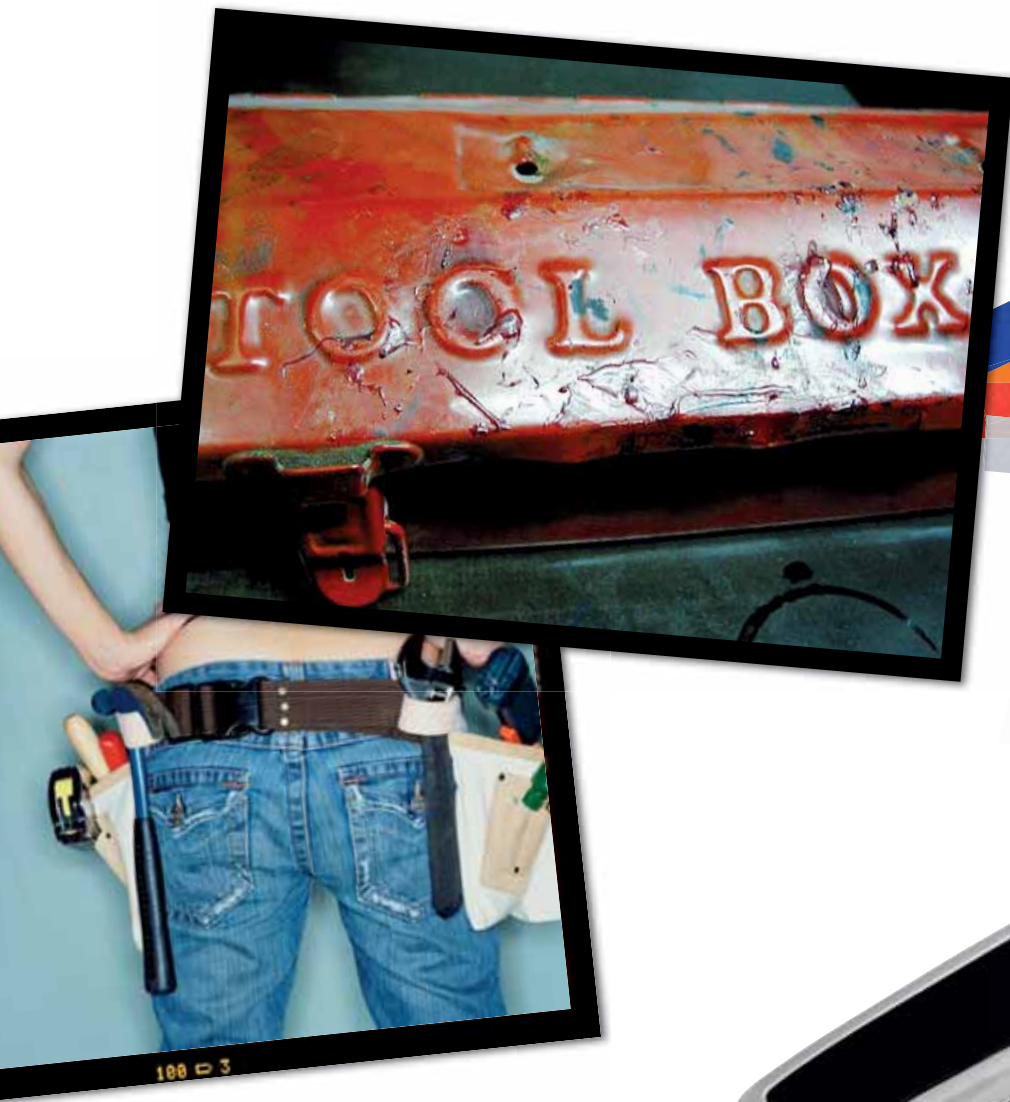

LOGOS mini » Rostfreie Klinge, Schere, Nagelfeile mit Schraubendreher, Ring. Alle Funktionsteile aus rostfreiem Edelstahl.

Weitere Produktinformationen auf den Seiten 65 bis 66 und Seite 71.

Mindestauflage 1.000 Stück pro Modell und Logo.

**A LOGO
YOU CAN SEE
AND FEEL**

EIN
LOGO
DAS
MAN
SEHEN
UND
FÜHLEN
KANN

mini

LOGOS » An eye-catching symbol of individuality, design and quality. The matt stainless steel handles are the right place to show your logo three-dimensionally and durably at the same time. Individual and impressive. These handles in connection with the high-quality stainless steel blades and tools are the ideal business gift.

↑ Special colours
↑ siehe Seite 67 | see page 67
Safety-Lock ⇩

MAGNUM » Hochwertiges Arbeitsmesser mit Edelstahlschale, eloxierter Aluminiumeinlage und feststellbarer Klinge für sicheres Arbeiten (Safety-Lock). Zum Lösen der Klinge: Safety-Lock nach unten drücken und die Klinge lässt sich mühelos einklappen.