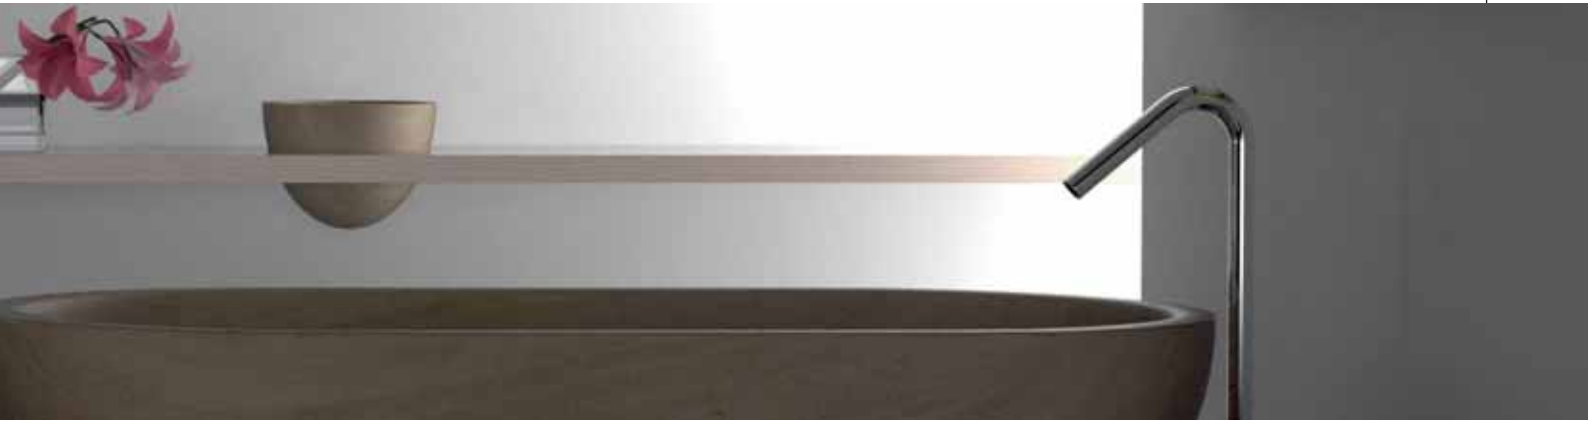

STRUKTURA roma 5

Dezenter Luxus für die Reise | Personal Luxury for Travelling

RICHARTZ