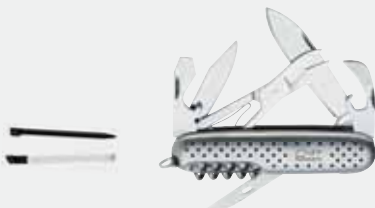

Klinge: 32 mm x 8 mm

Blade: 1.26" x 0.31"

STRUKTURA classic maxi 7 Seite 10-11

Funktionsteile: Große Klinge, Dosenöffner, Kapselheber-Schraubendreher-Kombination, Korkenzieher, Lederbohrer, kleine Klinge, Schere, Ring, Pinzette, Zahnstocher