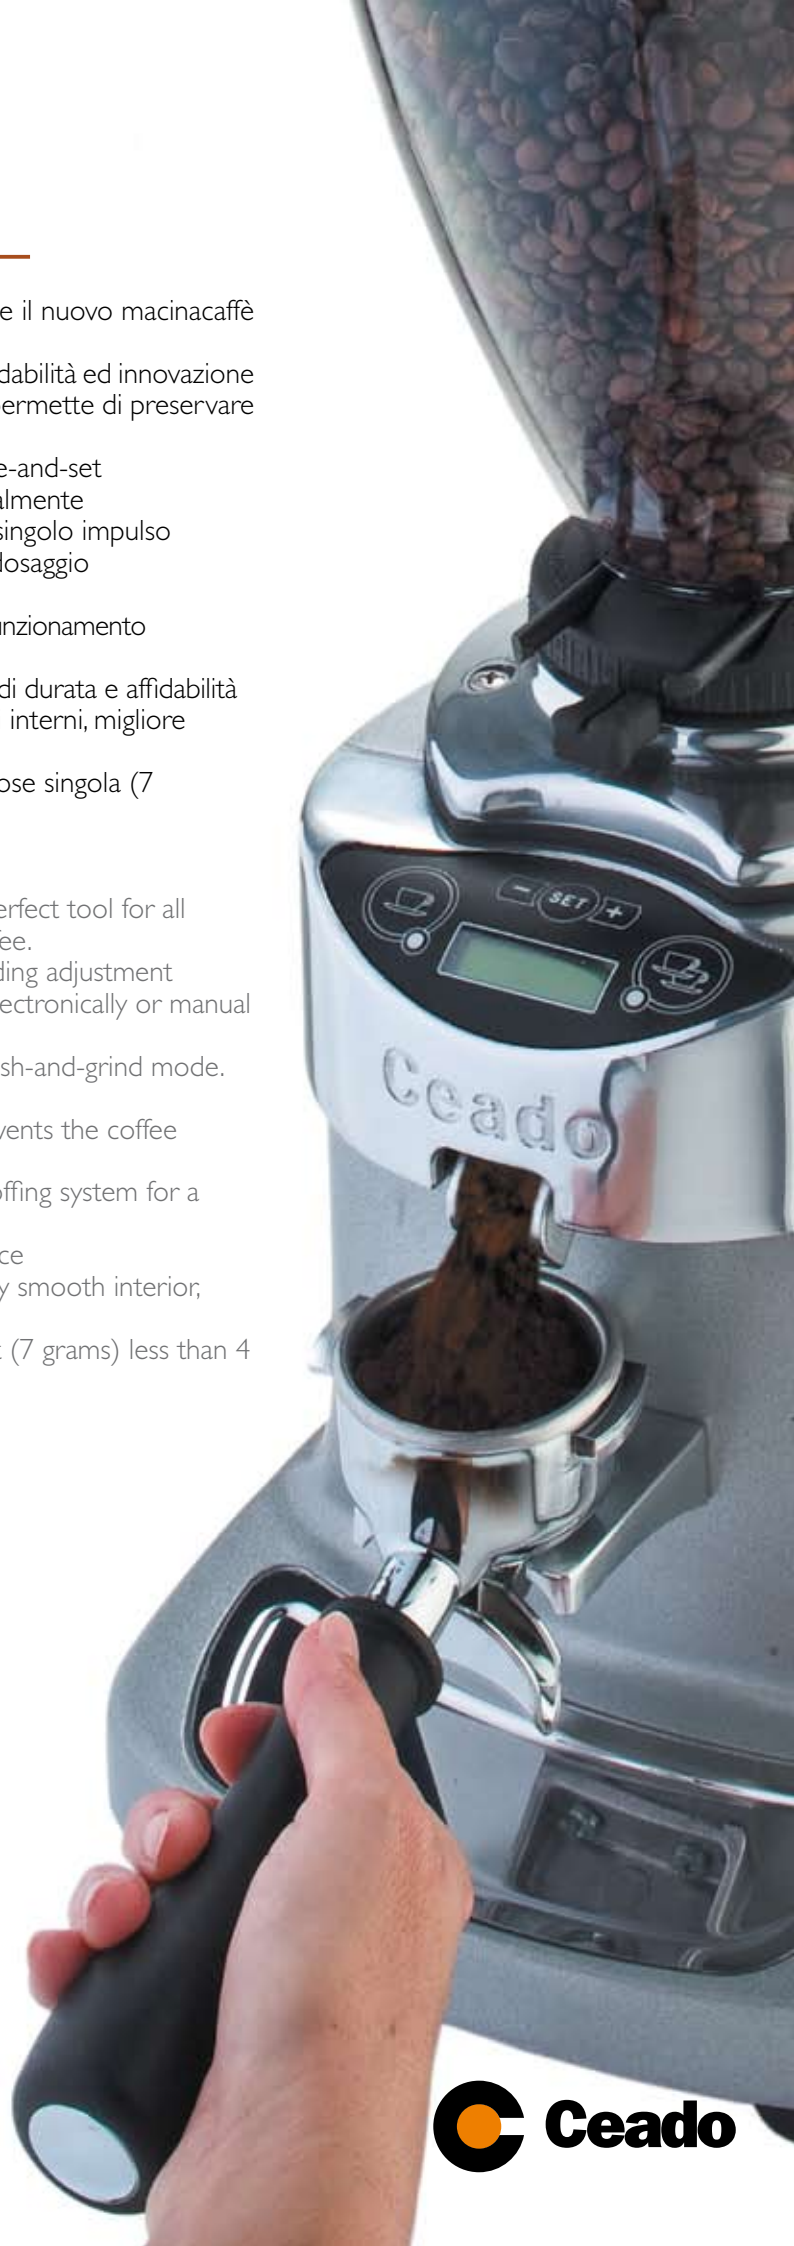

The new electronic grinder made by Ceado is the perfect tool for all espresso lovers who always want freshly ground coffee.

- See-and-set system for a stepless infinitesimal grinding adjustment
- Portioning system selector. Easy choice between electronically or manual controlled portioning
- Dual mode automatic start. Pulse-one-touch or push-and-grind mode.
- Exclusive spout design for a better dosing
- Anti-clogging system to protect the ring nut. It prevents the coffee powder from clogging up the thread
- Mechanical suspension of the motor and soundproofing system for a quiet operation
- All metal construction for a long lasting performance
- Transparent polycarbonate hopper with completely smooth interior, easy to clean
- Fast portioning. Around 2 seconds for a single shot (7 grams) less than 4 seconds for a double shot

Macine / Burrs: ø64

Alimentazione: 220-240V 50-60 hz

Potenza / Power: 400 W

Giri Motore / rpm: 1400 rpm

Capacità campana / Hopper capacity: 1600 g

Peso netto / Net weight: 12 kg

Peso lordo/ Gross weight: 13 kg

Dimensioni / Dimensions: 220x250X640h mm