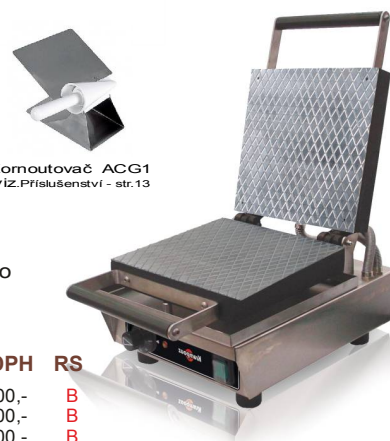

PLOTNY NA ZMRZLINOVÉ OPLATKY

- litinová plotna s otevíráním 90°
- plynulá regulace teploty mechanickým termostatem (50 až 300°C)
- litinová plotna na výrobu zmrzlinových oplatek, kornoutů
- omyvatelný rám z nerezové oceli 304, napájecí kabel pro zásuvku 230 V / 16 A
- podsvícený síťový vypínač (zapnuto/vypnuto), světelná kontrolka pro indikaci nahřátí plotny
- termostatická regulace teploty od 50 do 300 °C
- **doporučujeme** tvarovačku zmrzlinových kornoutů **ACG1** a nachlazovací gastronádoby na těsto

Obj.č.	Rozměry (ŠxHxV)	Počet oplatek	Rozměr plotny	Příkon	Váha	Cena bez DPH	RS
KRA-WECIPA	440x260x120 mm	1 ks	300x200 mm	2000 W	17,7 kg	20.900,-	B
KRA-WECUPC	mm	1 ks	230x230 mm	1800 W	15 kg	20.900,-	B
KRA-WECUPF	mm	2 ks	2x 230x230 mm	3600 W	30 kg	36.800,-	B

Kornoutovač ACG1
VIZ. Příslušenství - str.13

Rozměry přístroje jsou vždy se sklopenou plotnou bez madel a pružinového kabelu