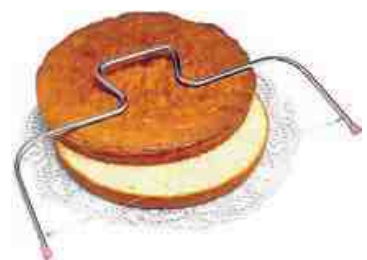

KRÁJEČ DORTŮ STRUNOVÝ

- strunový kráječ dortů do průměru 30 cm
- nastavitelná výška řezu v rozmezí 20 - 60 mm
- provedení rámu z chromované oceli

Obj.č.	Název	Šířka	Váha	Cena bez DPH	RS
LT-N3719	Kráječ strunový 265 mm	30 cm	g	150,-	B
LT-N37191	Náhradní sada 5 ks strun		g	100,-	B