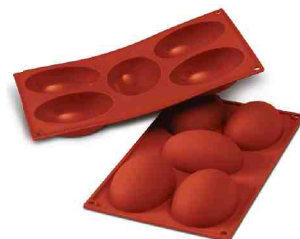

FORMA SILIKONOVÁ 5x HALF EGG

- skupinová silikonová nelepící forma na pečení
- velmi vysoká tepelná odolnost v rozsahu od **-60 do +230 °C**
- gastronomický formát plata formy GN1/3 (300x175 mm)

Obj.č.	Rozměr 1 formičky (ŠxHxV)	Formiček	Objem	Váha	Cena bez DPH	RS
SLM-SF041	102x73x36 mm	5 ks	5x130 ml		240,-	B