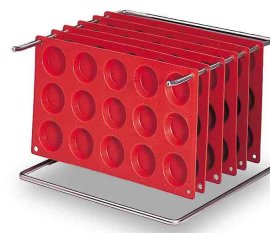

STOJAN NA SILIKONOVÉ FORMY

- univerzální stojan na odkládání silikonových **skupinových** forem
- nerezové provedení
- ideální pro rozvěšení forem při mytí v myčce nebo pro skladování