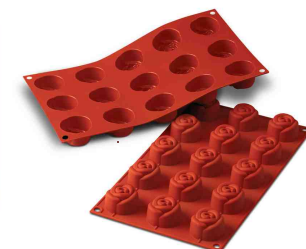

FORMA SILIKONOVÁ 15x MALÁ RŮŽE

- skupinová silikonová nelepící forma na pečení
- velmi vysoká tepelná odolnost v rozsahu od **-60 do +230 °C**
- gastronomický formát plata formy GN1/3 (300x175 mm)

Obj.č.	Rozměr 1 formičky (□xV)	Formiček	Objem	Váha	Cena bez DPH	RS
SLM-SF074	44x27 mm	15 ks	15x23 ml		240,-	B