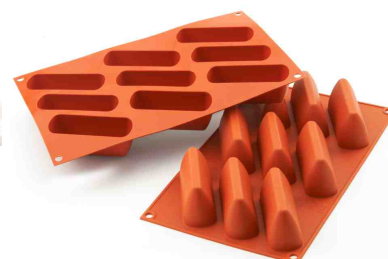

FORMA SILIKONOVÁ 9x GIANDUIOTTO

- skupinová silikonová nelepící forma na pečení
- velmi vysoká tepelná odolnost v rozsahu od **-60 do +230 °C**
- gastronomický formát plata formy GN1/3 (300x175 mm)

Obj.č. SLM-SF126   Rozměr 1 formičky (ŠxHxV) 94x32x43 mm   Formiček 9 ks   Objem 765 ml   Váha   Cena bez DPH 260,-   RS B