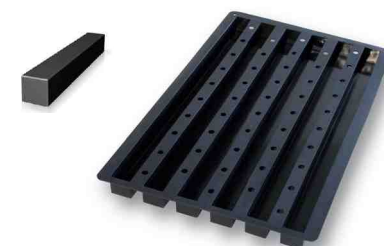

Obj.č.	Rozměr 1 formičky (ŠxHxV)	Formiček	Objem	Váha	Cena bez DPH	RS
SLM-SQ017	500x30x30 mm	6 ks	6x450 ml		1.380,-	B

FORMA SILIKONOVÁ 100x MINI MADELEINE

- skupinová silikonová nelepící forma na pečení černé barvy
- velmi vysoká tepelná odolnost v rozsahu od **-60 do +230 °C**
- pekařský formát plata formy **600x400 mm**