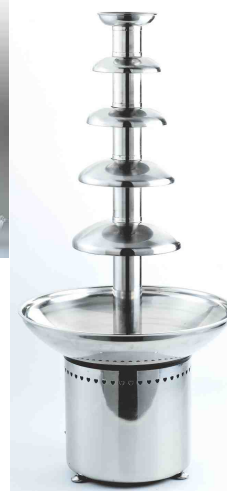

FONTÁNA NA ČOKOLÁDU PRO80

- Profesionální komerční model elektrické fontány na čokoládu
- Nerezová konstrukce krytu motoru a kompletní kaskádové nástavby fontány
- Regulace teploty pomocí termostatu do teploty +39 °C
- Výška fontány 80 cm
- Průměr spodní sběrné misky 39 cm
- Velmi tichý motor
- Jednotlivé díly kaskády fontány je možné mýt v myčce
- Odnímatelná nádoba z nerezové oceli se snadno čistí
- Kapacita fontány od 2 do 5 kg čokolády (pro ředění možno přidat až 10% kakaového másla)
- Můžete namáčet jahody, banány, hrozny, maraskýnové třešně, sušené meruňky, kiwi, jablka, ananas, pomerančové plátky, broskve/nectarinky, borůvky, preclíky, želatinové bonbóny, rýžový knäckebrot, oříškové hrudky, sušenky, sladké tyčinky, kreky, pečivo z listového těsta, oříškové tyčinky, pepermintové koblihy, piškoty, popcorn
- Výběr je omezen jen vaší fantazií. Nikdy nenamáčejte drolivé potraviny !
- Ideální pro akce do 100 osob

Obj.č.	Rozměry (□xV)	Kapacita	Příkon/Napětí	Váha	Cena bez DPH	RS
MTF-260440	390x800 mm	5 kg	230 V	8 kg	22.900,-	B