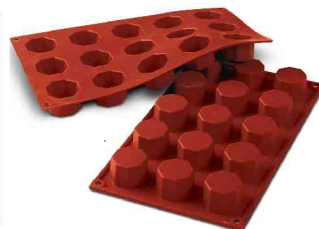

FORMA SILIKONOVÁ 15x OCTAGONS

- skupinová silikonová nelepící forma na pečení
- velmi vysoká tepelná odolnost v rozsahu od **-60 do +230 °C**
- gastronomický formát plata formy GN1/3 (300x175 mm)

Obj.č.	Rozměr 1 formičky (□xV)	Formiček	Objem	Váha	Cena bez DPH	RS
SLM-SF037	38x26 mm	15 ks	15x30 ml		240,-	B