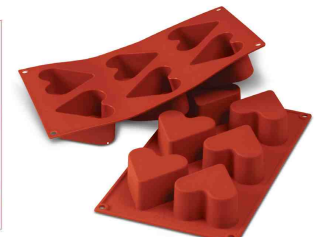

FORMA SILIKONOVÁ 6x HEART

- skupinová silikonová nelepící forma na pečení
- velmi vysoká tepelná odolnost v rozsahu od **-60 do +230 °C**
- gastronomický formát plata formy GN1/3 (**300x175 mm**)

Obj.č.	Rozměr 1 formičky (□xV)	Formiček	Objem	Váha	Cena bez DPH	RS
SLM-SF036	65x40 mm	6 ks	6x130 ml		240,-	B