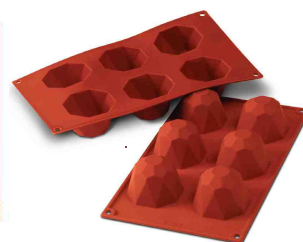

FORMY SILIKONOVÉ SKUPINOVÉ

FORMA SILIKONOVÁ 6x BIG DIAMOND

- skupinová silikonová nelepící forma na pečení
- velmi vysoká tepelná odolnost v rozsahu od **-60 do +230 °C**
- gastronomický formát plata formy GN1/3 (300x175 mm)

Obj.č. SLM-SF049   Rozměr 1 formičky (□xV) 68x45 mm   Formiček 6 ks   Objem 6x92 ml   Váha   Cena bez DPH 240,-   RS B