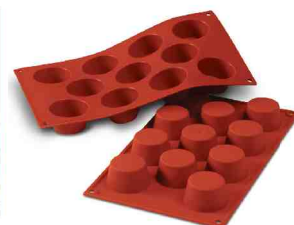

FORMA SILIKONOVÁ 11x MALÝ MUFFIN

- skupinová silikonová nelepící forma na pečení
- velmi vysoká tepelná odolnost v rozsahu od **-60 do +230 °C**
- gastronomický formát plata formy GN1/3 (300x175 mm)

Obj.č.	Rozměr 1 formičky (□xV)	Formiček	Objem	Váha	Cena bez DPH	RS
SLM-SF022	51x28 mm	11 ks	11x50 ml		240,-	B