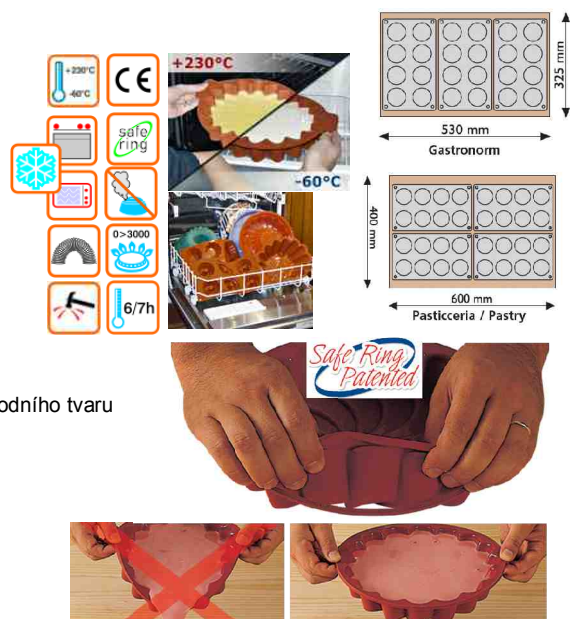

SLUNCE
PDN-4704103

ŠACHOVNICE
PDN-4704101

KOPRETINA
PDN-4704105

FORMY SILIKONOVÉ SKUPINOVÉ

silikomart®
professional

- skupinové a jednotlivé silikonové nelepící formy na pečení italské výroby Silikomart
- velmi vysoká tepelná odolnost v rozsahu od **-60 do +230 °C**
- díky tepelnému rozsahu lze formy využít v mrazáku, šokeru, trouby, konvektomatu
- vyztužený silný lem plata skupinové formy a patentovaný bezpečnostní kroužek
- vysoká stabilita a tepelná odolnost ve srovnání s tuhým silikonem
- stabilní proces stárnutí (zaručeno na 3000 použití)
- každý roh plata formy je opatřen otvorem pro zavěšení na držák pro následné mytí v myčkách
- **neobsahuje žádné toxické materiály, SPLŇUJE VŠECHNA DOPORUČENÍ CE a FDA**
- formy Silikomart jsou vyrobeny **6 až 7-hodinovým tepelným procesem**, který **vylučuje** jakoukoli možnost výskytu zbytkových toxických látek
- formy Silikomart jsou vybaveny patentovanou vyztuženou obroučkou
- nepřílnavost materiálu zajišťuje velmi snadnou práci a následné čištění
- na rozdíl od skleněného nebo kovového nádobí se silikon nerozbije, neodlamuje ani neztrácí své nelepivé vlastnosti, při použití nevzniká kouř a jsou bezzápachové
- pokud formu Silikomart přeložíte, ohybová linie nezbělá ani se nezlomí a forma se vrátí do původního tvaru
- formy Silikomart umožňují konzumaci pouze části výrobku a uskladnění zbytku v chladničce
- zdobné tvary, jakých v tradičních kovových formách nelze dosáhnout
- formy se před použitím nemusí vymazávat olejem, máslem ani tukem
- kompatibilní rozměr s řadou GN (530x325 mm) a pekařským formátem (600x400 mm)
- gastronomický formát plata skupinové formy GN1/3 (**300x175 mm**)