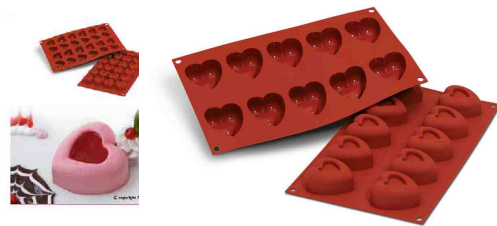

FORMY SILIKONOVÉ SKUPINOVÉ

silikowart
professional

FORMA SILIKONOVÁ 10x STŘEDNÍ SRDCE

- skupinová silikonová nelepící forma na pečení
- velmi vysoká tepelná odolnost v rozsahu od **-60 do +230 °C**
- gastronomický formát plata formy GN1/3 (300x175 mm)

Obj.č. SLM-SF088   Rozměr 1 formičky(ŠxHxV) 56x52x29 mm   Formiček 10 ks   Objem 10x45 ml   Váha   Cena bez DPH 260,-   RS B