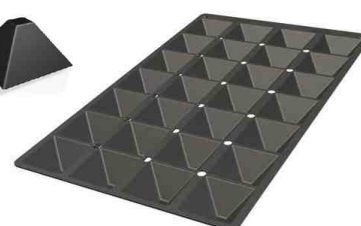

Obj.č. SLM-SQ010	Rozměr 1 formičky (ŠxHxV) 65x65x35 mm	Formiček 35 ks	Objem 35x60 ml	Váha	Cena bez DPH 1.380,-	RS B

FORMA SILIKONOVÁ 35x GUGELHOPF

- skupinová silikonová nelepící forma na pečení černé barvy
- velmi vysoká tepelná odolnost v rozsahu od **-60 do +230 °C**
- **pekařský formát** plata formy **600x400 mm**