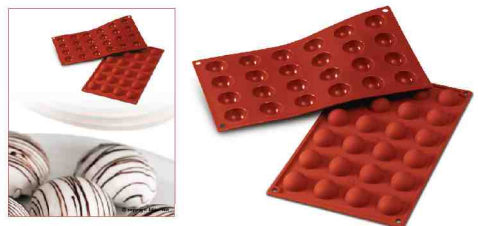

FORMA SILIKONOVÁ 24x HALF-SPHERE

- skupinová silikonová nelepící forma na pečení
- velmi vysoká tepelná odolnost v rozsahu od **-60 do +230 °C**
- gastronomický formát plata formy GN1/3 (**300x175 mm**)

Obj.č.	Rozměr 1 formičky (□xV)	Formiček	Objem	Váha	Cena bez DPH	RS
SLM-SF006	30x15 mm	24 ks	24x10 ml		240,-	B