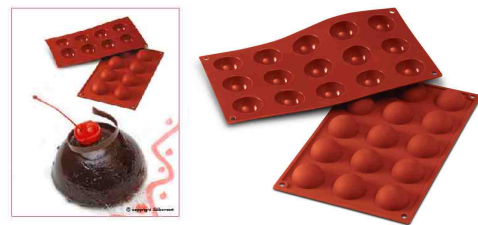

FORMA SILIKONOVÁ 8x HALF-SPHERE

- skupinová silikonová nelepící forma na pečení
- velmi vysoká tepelná odolnost v rozsahu od **-60 do +230 °C**
- gastronomický formát plata formy GN1/3 (**300x175 mm**)

Obj.č.	Rozměr 1 formičky (□xV)	Formiček	Objem	Váha	Cena bez DPH	RS
SLM-SF004	50x25 mm	8 ks	8x30 ml		240,-	B