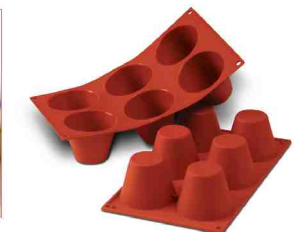

FORMA SILIKONOVÁ 6x BIG MUFFIN

- skupinová silikonová nelepící forma na pečení
- velmi vysoká tepelná odolnost v rozsahu od **-60 do +230 °C**
- gastronomický formát plata formy GN1/3 (300x175 mm)

Obj.č.	Rozměr 1 formičky (□xV)	Formiček	Objem	Váha	Cena bez DPH	RS
SLM-SF052	75x60 mm	6 ks	6x165 ml		240,-	B