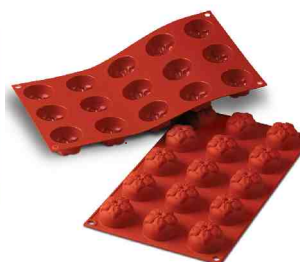

FORMA SILIKONOVÁ 15x MALÝ NARCIS

- skupinová silikonová nelepící forma na pečení
- velmi vysoká tepelná odolnost v rozsahu od **-60 do +230 °C**
- gastronomický formát plata formy GN1/3 (300x175 mm)

Obj.č.	Rozměr 1 formičky (□xV)	Formiček	Objem	Váha	Cena bez DPH	RS
SLM-SF079	44x25 mm	15 ks	15x23 ml		240,-	B