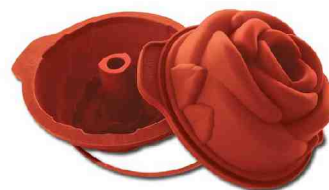

FORMA SILIKONOVÁ STŘEDNÍ RŮŽE

- jednotlivá silikonová nelepící forma na pečení
- 1x forma tvaru **RŮŽE STŘEDNÍ**
- formy jsou vybaveny patentovanou výztužnou obroučkou

Obj.č. SLM-SFT315   Rozměr (□ xV) 180x85 mm   Objem 1,3 ltr.   Váha   Cena bez DPH 300,-   RS B