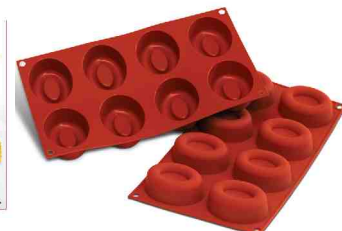

FORMA SILIKONOVÁ 8x VELKÝ OVAL SAVARIN

- skupinová silikonová nelepící forma na pečení
- velmi vysoká tepelná odolnost v rozsahu od **-60 do +230 °C**
- gastronomický formát plata formy GN1/3 (**300x175 mm**)

Obj.č. SLM-SF085   Rozměr 1 formičky(ŠxHxV) 77x60x28 mm   Formiček 8 ks   Objem 8x72 ml   Váha   Cena bez DPH 260,-   RS B