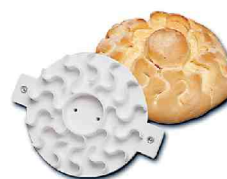

RAZNICE NA PEČIVO

- razící formy pro konečné tvarování pečiva
- plastové provedení

Obj.č.	Rozměry	Dekor	Váha	Cena bez DPH	RS
PDN-4704103	□ 125 mm	Slunce	g	390,-	B
PDN-4704105	□ 125 mm	Kopretina	g	390,-	B
PDN-4704101	140x100 mm	Šachovnice	g	390,-	B