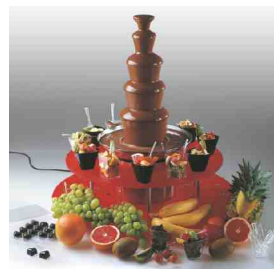

FONTÁNA NA ČOKOLÁDU PRO80

- Profesionální komerční model elektrické fontány na čokoládu
- Nerezová konstrukce krytu motoru a kompletní kaskádové nástavby fontány
- Regulace teploty pomocí termostatu do teploty +39 °C
- Výška fontány 80 cm
- Průměr spodní sběrné misky 39 cm
- Velmi tichý motor
- Jednotlivé díly kaskády fontány je možné mýt v myčce
- Odnímatelná nádoba z nerezové oceli se snadno čistí
- Kapacita fontány od 2 do 5 kg čokolády (pro ředění možno přidat až 10% kakaového másla)
- Můžete namáčet jahody, banány, hrozny, maraskýnové třešně, sušené meruňky, kiwi, jablka, ananas, pomerančové plátky, broskve/nectarinky, borůvky, preclíky, želatinové bonbóny, rýžový knäckebrot, oříškové hrudky, sušenky, sladké tyčinky, kreky, pečivo z listového těsta, oříškové tyčinky, pepermintové koblihy, piškoty, popcorn
- Výběr je omezen jen vaší fantazií. Nikdy nenamáčejte drolivé potraviny !
- Ideální pro akce do 100 osob

Obj.č.	Rozměry (□xV)	Kapacita	Příkon/Napětí	Váha	Cena bez DPH	RS
MTF-260440	390x800 mm	5 kg	230 V	8 kg	22.900,-	B