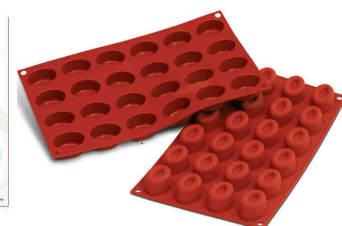

FORMA SILIKONOVÁ 24x MALÝ OVAL SAVARIN

- skupinová silikonová nelepící forma na pečení
- velmi vysoká tepelná odolnost v rozsahu od **-60 do +230 °C**
- gastronomický formát plata formy GN1/3 (**300x175 mm**)

Obj.č. SLM-SF083   Rozměr 1 formičky(ŠxHxV) 44x32x24,5 mm   Formiček 24 ks   Objem 24x16 ml   Váha   Cena bez DPH 260,-   RS B