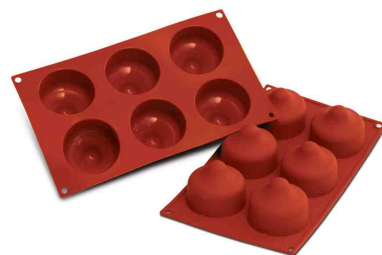

FORMY SILIKONOVÉ SKUPINOVÉ

FORMA SILIKONOVÁ 6x KISS

- skupinová silikonová nelepící forma na pečení
- velmi vysoká tepelná odolnost v rozsahu od **-60 do +230 °C**
- gastronomický formát plata formy GN1/3 (300x175 mm)

Obj.č.	Rozměr 1 formičky (□xV)	Formiček	Objem	Váha	Cena bez DPH	RS
SLM-SF067	70x57 mm	6 ks	6x183 ml		240,-	B