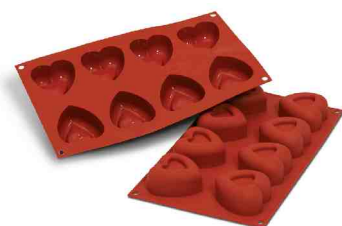

FORMA SILIKONOVÁ 8x VELKÉ SRDCE

- skupinová silikonová nelepící forma na pečení
- velmi vysoká tepelná odolnost v rozsahu od **-60 do +230 °C**
- gastronomický formát plata formy GN1/3 (**300x175 mm**)

Obj.č. SLM-SF087   Rozměr 1 formičky(ŠxHxV) 64x62x32 mm   Formiček 8 ks   Objem 8x72 ml   Váha   Cena bez DPH 260,-   RS B