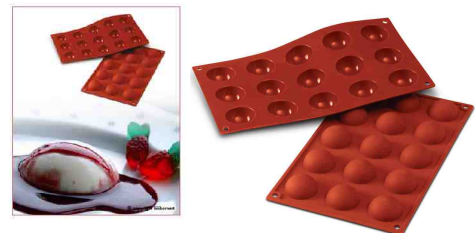

FORMA SILIKONOVÁ 15x HALF-SPHERE

- skupinová silikonová nelepící forma na pečení
- velmi vysoká tepelná odolnost v rozsahu od **-60 do +230 °C**
- gastronomický formát plata formy GN1/3 (**300x175 mm**)

Obj.č.	Rozměr 1 formičky (□xV)	Formiček	Objem	Váha	Cena bez DPH	RS
SLM-SF005	40x20 mm	15 ks	15x20 ml		240,-	B