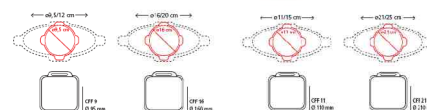

VÍČKA SILIKONOVÁ FLEXIBILNÍ SADA 4 KS

- sada 4 ks silikonových velmi flexibilních víček COVERFLEX v průměrech 9 / 11 / 16 / 21 cm
- multifunkční víčka jsou vyrobená ze 100% potravinového silikonu
- mohou být použita pro zakrytí všech druhů kuchyňských nádob
- ideální pro uchovávání a výrobu potravin
- snadno se přizpůsobí všem typům nádob z nerezové oceli, porcelánu, plastu i kamennému nádobí
- zůstává dokonale funkční ve všech teplotách mezi -60°C a +230°C
- je UV odolný a jeho kvalita se v průběhu času nezhoršuje
- neváže na sebe pachy, snadno se čistí a je dokonale zdravotně nezávadné
- lze jej snadno bezproblému mýt v myčce

Obj.č. SLM-CFFSET4B Průměr 9+11+16+21 cm Barva Transparentní Váha 0,18 kg Cena bez DPH 320,- RS B