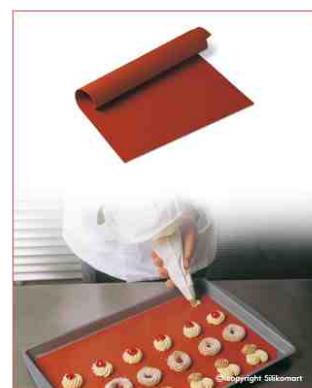

PODLOŽKY PEČÍČÍ SILIKONOVÉ

PODLOŽKY SILIKONOVÉ PEČÍČÍ FIBERGLASS

- nelepící silikonové pracovní a pečící podložky FIBERGLASS **vyztužené**
- použití na roštu nebo na plechu, **vyztuženo skelnou tkaninou pro vyšší odolnost**
- tepelný pracovní rozsah -60 C do +230 C
- možno použít do konvektomatu, statické trouby, mikrovlnky, myčky
- náhrada za jednorázový pečící papír

Obj.č.	Rozměry ŠxH	Váha	Cena bez DPH	RS
SLM-FGS1	595x395 mm	340 g	390,-	B
SLM-FGS2	520x315 mm	280 g	380,-	B
SLM-FGS3	620x420 mm	340 g	540,-	B
SLM-FGS4	785x585 mm	400 g	1.080,-	B
SLM-FGS5	400x300 mm	180 g	260,-	B

PODLOŽKY SILIKONOVÉ PEČÍČÍ SILICOPAT

- nelepící silikonové pracovní a pečící podložky SILICOPAT SHEET **bez výztuhy**
- použití na roštu nebo na plechu
- tepelný pracovní rozsah -60 C do +230 C
- možno použít do konvektomatu, statické trouby, mikrovlnky, myčky
- náhrada za jednorázový pečící papír

Obj.č.	Rozměry ŠxH	Váha	Cena bez DPH	RS
SLM-SP1	600x400 mm	g	340,-	B
SLM-SP5	420x270 mm	g	190,-	B
SLM-SP6	430x360 mm	g	250,-	B
SLM-SP7	400x300 mm	g	240,-	B
SLM-SP8	350x250 mm	g	180,-	B
SLM-SP9	510x310 mm	g	280,-	B
SLM-SP10	600x450 mm	g	340,-	B

VÁL SILIKONOVÝ NA TĚSTO S VÁLEČKEM