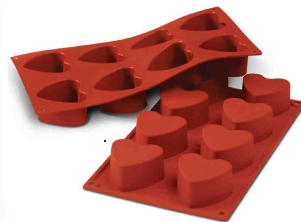

FORMY SILIKONOVÉ SKUPINOVÉ

FORMA SILIKONOVÁ 8x HEART

- skupinová silikonová nelepící forma na pečení
- velmi vysoká tepelná odolnost v rozsahu od **-60 do +230 °C**
- gastronomický formát plata formy GN1/3 (300x175 mm)

Obj.č.	Rozměr 1 formičky (□xV)	Formiček	Objem	Váha	Cena bez DPH	RS
SLM-SF040	60x35 mm	8 ks	8x90 ml		240,-	B