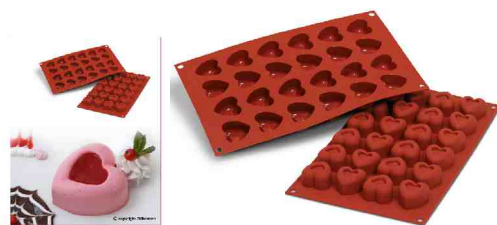

FORMA SILIKONOVÁ 24x MALÉ SRDCE

- skupinová silikonová nelepící forma na pečení
- velmi vysoká tepelná odolnost v rozsahu od **-60 do +230 °C**
- gastronomický formát plata formy GN1/3 (300x175 mm)

Obj.č. SLM-SF089   Rozměr 1 formičky(ŠxHxV) 37x36x23 mm   Formiček 24 ks   Objem 24x16 ml   Váha   Cena bez DPH 260,-   RS B