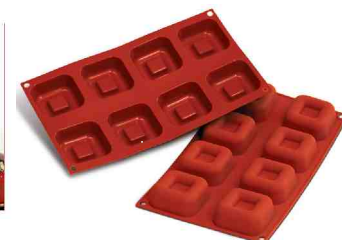

FORMA SILIKONOVÁ 8x VELKÝ SQUARE SAVARIN

- skupinová silikonová nelepící forma na pečení
- velmi vysoká tepelná odolnost v rozsahu od **-60 do +230 °C**
- gastronomický formát plata formy GN1/3 (**300x175 mm**)

Obj.č. SLM-SF082   Rozměr 1 formičky(ŠxHxV) 65x65x26 mm   Formiček 8 ks   Objem 8x73 ml   Váha   Cena bez DPH 260,-   RS B