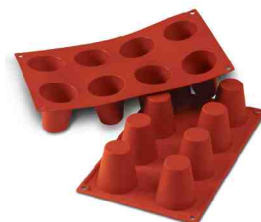

FORMY SILIKONOVÉ SKUPINOVÉ

FORMA SILIKONOVÁ 8x BIG BABA

- skupinová silikonová nelepící forma na pečení
- velmi vysoká tepelná odolnost v rozsahu od **-60 do +230 °C**
- gastronomický formát plata formy GN1/3 (300x175 mm)

Obj.č.	Rozměr 1 formičky (□xV)	Formiček	Objem	Váha	Cena bez DPH	RS
SLM-SF021	55x60 mm	8 ks	8x92 ml		240,-	B