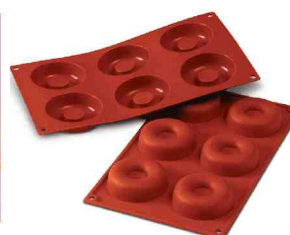

FORMA SILIKONOVÁ 6x BIG SAVARIN

- skupinová silikonová nelepící forma na pečení
- velmi vysoká tepelná odolnost v rozsahu od **-60 do +230 °C**
- gastronomický formát plata formy GN1/3 (300x175 mm)

Obj.č. SLM-SF012   Rozměr 1 formičky (□xV) 72x23 mm   Formiček 6 ks   Objem 6x62 ml   Váha   Cena bez DPH 240,-   RS B