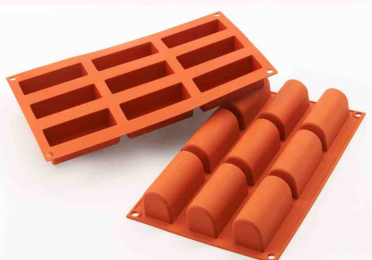

FORMA SILIKONOVÁ 9x MIDI BÛCHE

- skupinová silikonová nelepící forma na pečení
- velmi vysoká tepelná odolnost v rozsahu od **-60 do +230 °C**
- gastronomický formát plata formy GN1/3 (300x175 mm)

Obj.č. SLM-SF130   Rozměr 1 formičky (ŠxHxV) 84x32x35 mm   Formiček 9 ks   Objem 747 ml   Váha   Cena bez DPH 260,-   RS B