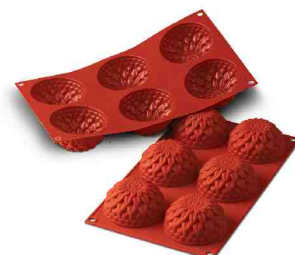

FORMA SILIKONOVÁ 6x JIŘINA

- skupinová silikonová nelepící forma na pečení
- velmi vysoká tepelná odolnost v rozsahu od **-60 do +230 °C**
- gastronomický formát plata formy GN1/3 (300x175 mm)

Obj.č.	Rozměr 1 formičky (□xV)	Formiček	Objem	Váha	Cena bez DPH	RS
SLM-SF078	78x40 mm	6 ks	6x115 ml		240,-	B