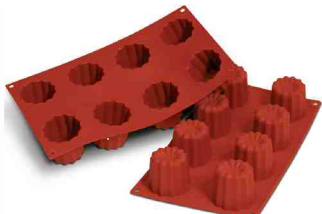

FORMA SILIKONOVÁ 8x BIG BORDELAIS

- skupinová silikonová nelepící forma na pečení
- velmi vysoká tepelná odolnost v rozsahu od **-60 do +230 °C**
- gastronomický formát plata formy GN1/3 (**300x175 mm**)

Obj.č.	Rozměr 1 formičky (□xV)	Formiček	Objem	Váha	Cena bez DPH	RS
SLM-SF050	55x50 mm	8 ks	8x92 ml		240,-	B