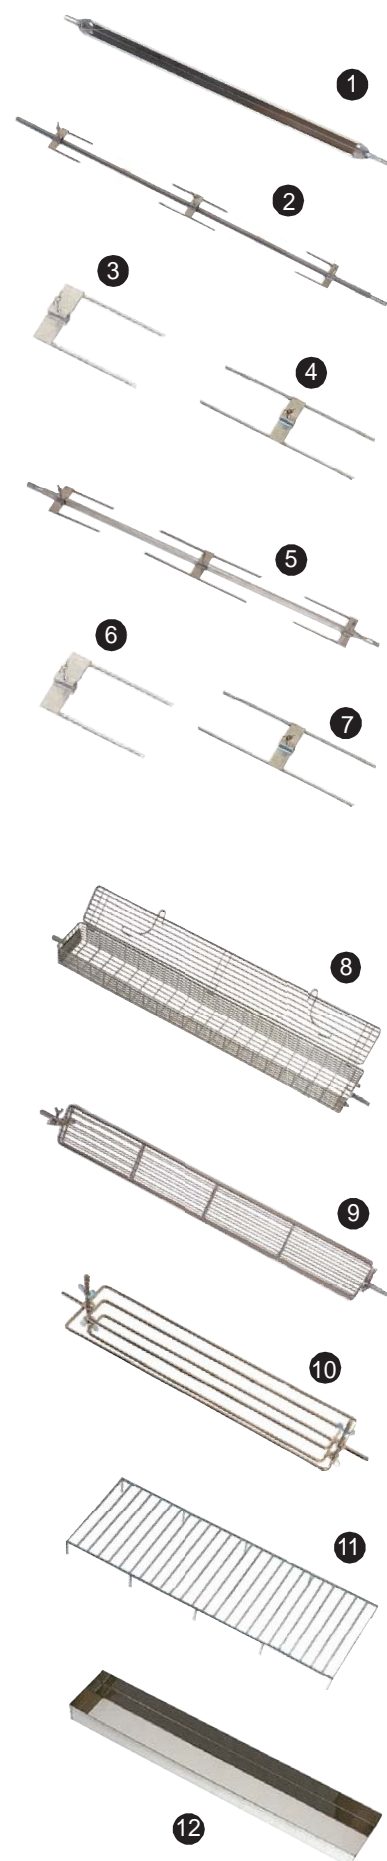

Rožeň na jehně není k dispozici pro model 975