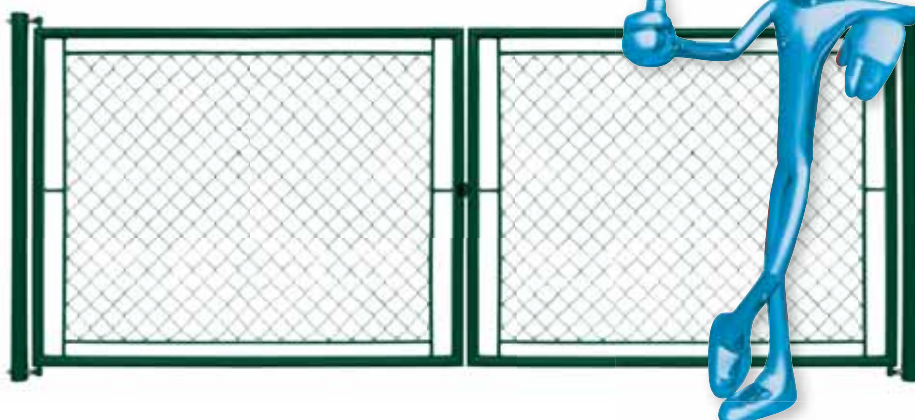

**DOPRAVA PO ČR
ZDARMA**

**Ploty Pilecký,
volba
Vašeho...**

**VOLEJTE ZDARMA
800
VOLEJTE ZDARMA
800 900 602**

BRÁNA A BRANKA – IDEAL®

DVOUKŘÍDLÁ BRÁNA – IDEAL®

- úprava Zn + PVC
- rám z kulatých profilů (uzavřený)
- výplň čtyřhranné pletivo
- velikost ok 55 × 55 mm
- Ø drátu 2,50 mm
- barva zelená
- součástí brány jsou 2 sloupky včetně stavitelných kloubových závěsů
- zajištění brány visacím zámkem (není součástí dodávky) v kovových okách

DVOUKŘÍDLÁ BRÁNA	
šířka × výška (mm)	Zn + PVC
3600 × 950	✓
3600 × 1200	✓
3600 × 1450	✓
3600 × 1550	✓
3600 × 1750	✓
3600 × 1950	✓

**NOVINKA
ČESKÝ VÝROBEK**

BRANKA – IDEAL®

- úprava Zn + PVC
- rám z kulatých profilů (uzavřený)
- výplň čtyřhranné pletivo
- velikost ok 55 × 55 mm
- Ø drátu 2,50 mm
- barva zelená
- součástí brány jsou 2 sloupky včetně stavitelných kloubových závěsů
- součástí je zámek s vložkou FAB