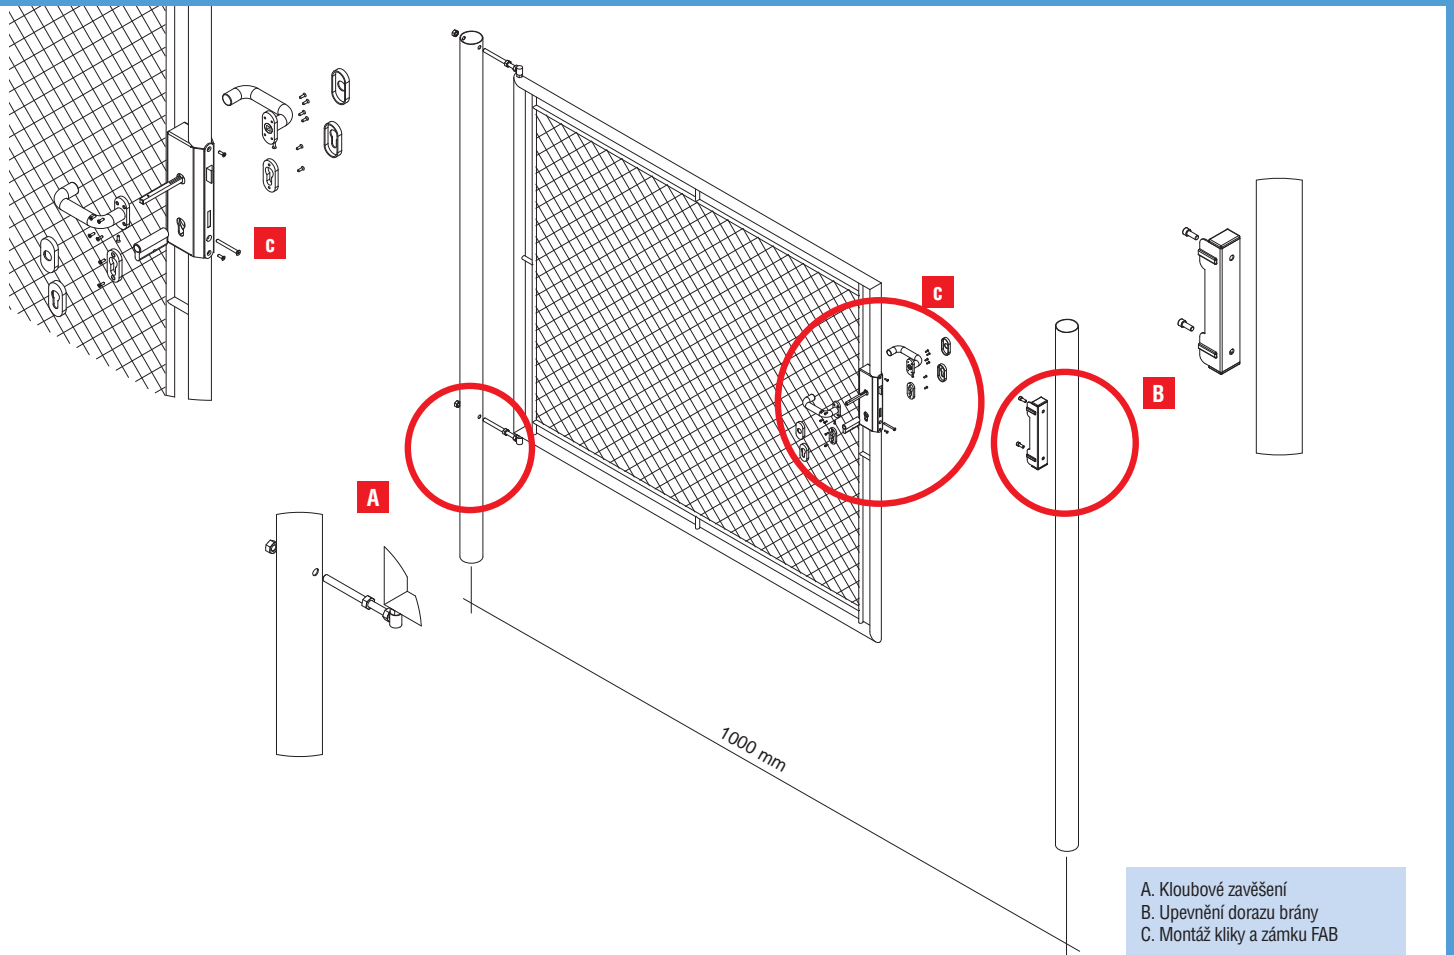

**DOPRAVA PO ČR
ZDARMA**

**Ploty Pilecký,
volba
Vašeho...**

**VOLEJTE ZDARMA
800
VOLEJTE ZDARMA
800 900 602**

BRÁNA A BRANKA – IDEAL®

DVOUKŘÍDLÁ BRÁNA – IDEAL®

- úprava Zn + PVC
- rám z kulatých profilů (uzavřený)
- výplň čtyřhranné pletivo
- velikost ok 55 × 55 mm
- Ø drátu 2,50 mm
- barva zelená
- součástí brány jsou 2 sloupky včetně stavitelných kloubových závěsů
- zajištění brány visacím zámkem (není součástí dodávky) v kovových okách

DVOUKŘÍDLÁ BRÁNA	
šířka × výška (mm)	Zn + PVC
3600 × 950	✓
3600 × 1200	✓
3600 × 1450	✓
3600 × 1550	✓
3600 × 1750	✓
3600 × 1950	✓

**NOVINKA
ČESKÝ VÝROBEK**

BRANKA – IDEAL®

- úprava Zn + PVC
- rám z kulatých profilů (uzavřený)
- výplň čtyřhranné pletivo
- velikost ok 55 × 55 mm
- Ø drátu 2,50 mm
- barva zelená
- součástí brány jsou 2 sloupky včetně stavitelných kloubových závěsů
- součástí je zámek s vložkou FAB

JEDNOKŘÍDLÁ BRANKA	
šířka × výška (mm)	Zn + PVC
1000 × 950	✓
1000 × 1200	✓
1000 × 1450	✓
1000 × 1550	✓
1000 × 1750	✓
1000 × 1950	✓

PILECKÝ

Sídlo: Mokrovraty 177 | 262 03 Nový Knín – Česká republika | Tel.: +420 318 593 878 | Fax: +420 318 593 849 | E-mail: obchod@pilecky.cz
www.pilecky.cz | www.ploty-pletivo-oploceni.cz | www.ploty-kovane.cz

BRÁNA – IDEAL®

- A. Kloubové zavěšení
- B. Kovová oka na visací zámek
- C. Středová zástrč

BRANKA – IDEAL®

- A. Kloubové zavěšení
- B. Upevnění dorazu brány
- C. Montáž klíky a zámku FAB