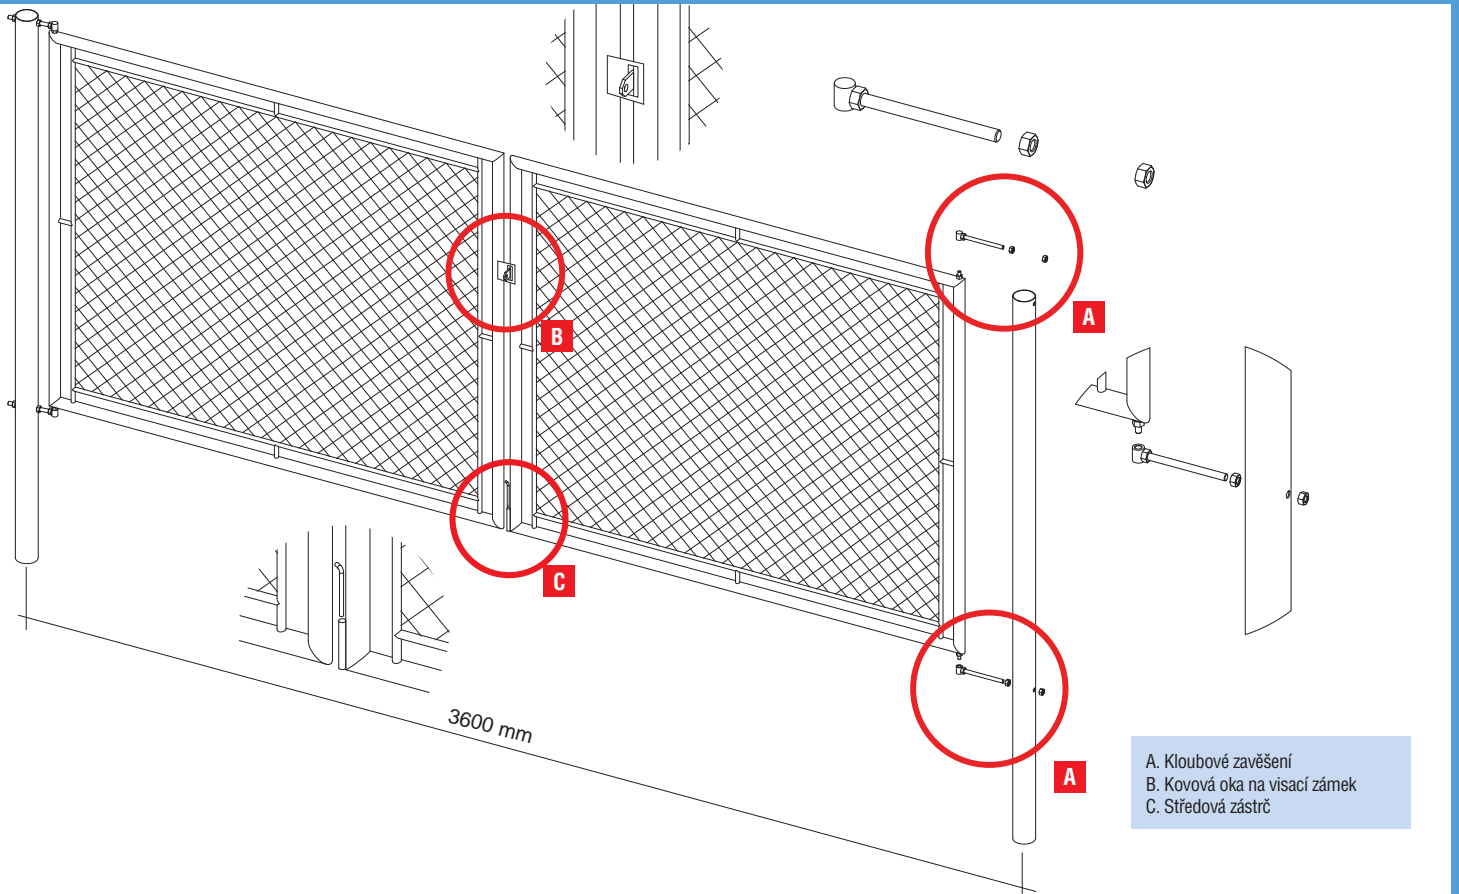

BRÁNA – IDEAL®

- A. Kloubové zavěšení
- B. Kovová oka na visací zámek
- C. Středová zástrč