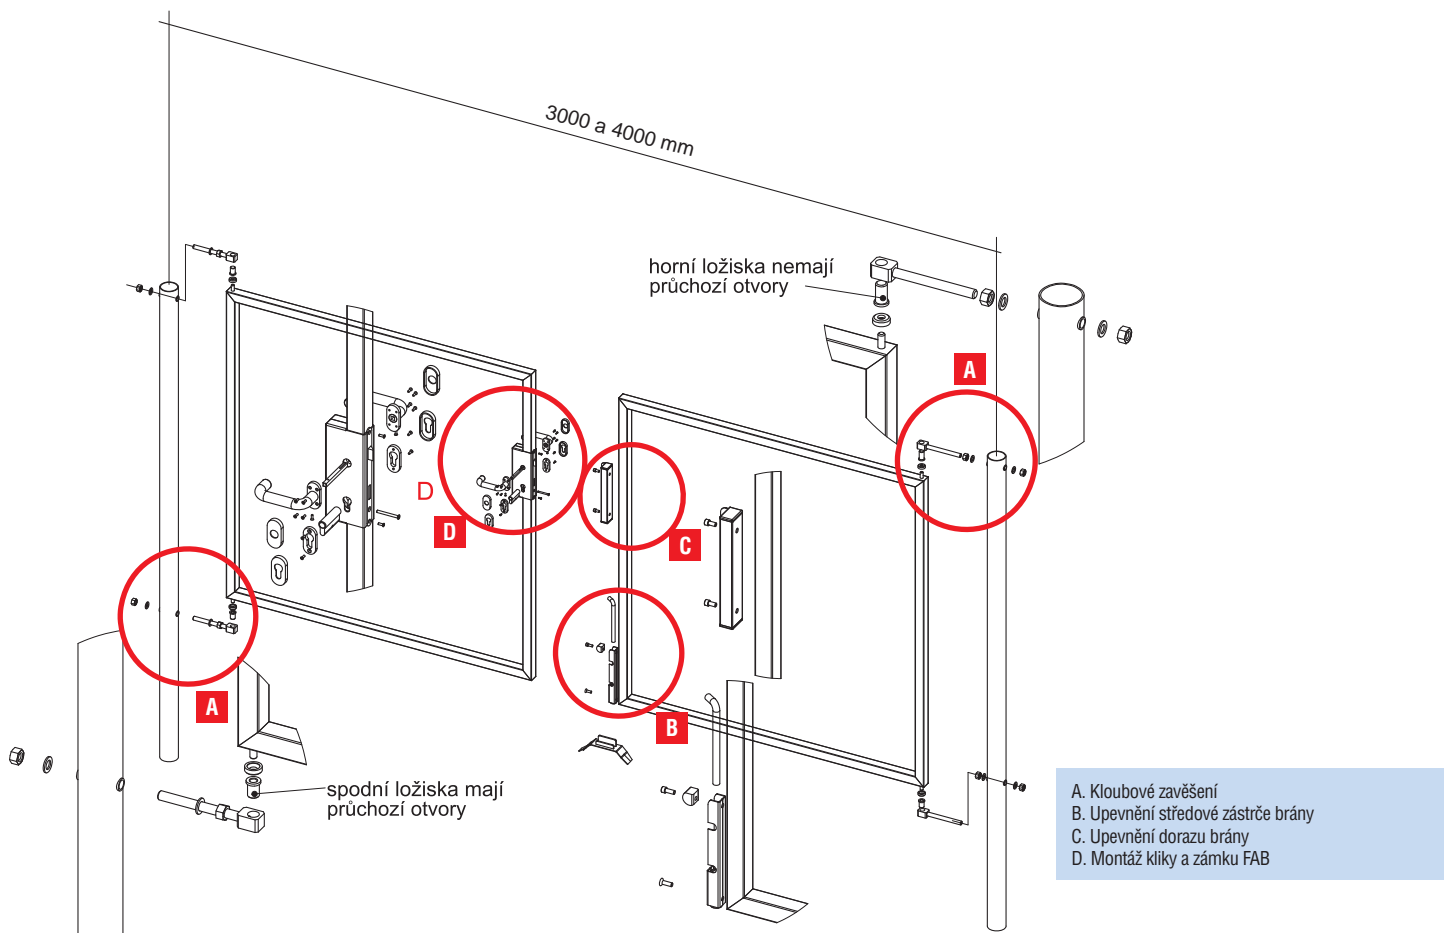

BRÁNA – PILGATE®