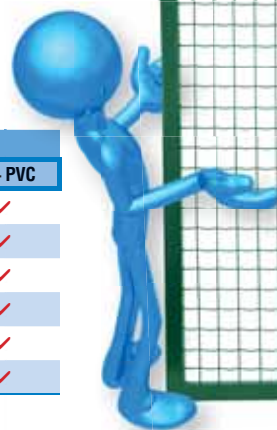

BRANKA – PILGATE®

- úprava Zn a Zn + PVC
- rám ze čtyřhranných profilů (uzavřený)
- výplň svařovaná síť
- velikost ok 50 × 50 mm
- Ø drátu 3,50 mm
- barva zelená
- součástí branky jsou 2 sloupky včetně stavitelných kloubových závěsů
- součástí je zámek s vložkou FAB

JEDNOKŘÍDLÁ BRANKA					
šířka × výška (mm)	Zn	Zn + PVC	šířka × výška (mm)	Zn	Zn + PVC
1000 × 950	✓	✓	1250 × 950	✓	✓
1000 × 1200	✓	✓	1250 × 1200	✓	✓
1000 × 1450	✓	✓	1250 × 1450	✓	✓
1000 × 1550	✓	✓	1250 × 1550	✓	✓
1000 × 1750	✓	✓	1250 × 1750	✓	✓
1000 × 1950	✓	✓	1250 × 1950	✓	✓