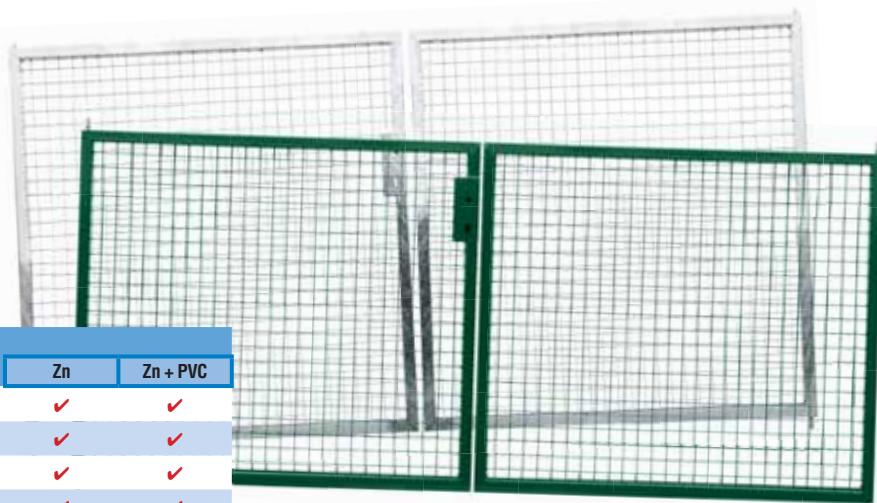

**DOPRAVA PO ČR
ZDARMA**

**Ploty Pilecký,
volba
Vašeho...**

**VOLEJTE ZDARMA
800
VOLEJTE ZDARMA
800 900 602**

BRÁNA A BRANKA – PILGATE®

DVOUKŘÍDLÁ BRÁNA – PILGATE®

- úprava Zn a Zn + PVC
- rám ze čtyřhranných profilů (uzavřený)
- výplň svařovaná síť
- velikost ok 50 × 50 mm
- Ø drátu 3,50 mm
- barva zelená
- součástí brány jsou 2 sloupky včetně stavitelných kloubových závěsů
- součástí je zámek s vložkou FAB

DVOUKŘÍDLÁ BRÁNA					
šířka × výška (mm)	Zn	Zn + PVC	šířka × výška (mm)	Zn	Zn + PVC
3000 × 950	✓	✓	4000 × 950	✓	✓
3000 × 1200	✓	✓	4000 × 1200	✓	✓
3000 × 1450	✓	✓	4000 × 1450	✓	✓
3000 × 1550	✓	✓	4000 × 1550	✓	✓
3000 × 1750	✓	✓	4000 × 1750	✓	✓
3000 × 1950	✓	✓	4000 × 1950	✓	✓

BRANKA – PILGATE®

- úprava Zn a Zn + PVC
- rám ze čtyřhranných profilů (uzavřený)
- výplň svařovaná síť
- velikost ok 50 × 50 mm
- Ø drátu 3,50 mm
- barva zelená
- součástí branky jsou 2 sloupky včetně stavitelných kloubových závěsů
- součástí je zámek s vložkou FAB

JEDNOKŘÍDLÁ BRANKA					
šířka × výška (mm)	Zn	Zn + PVC	šířka × výška (mm)	Zn	Zn + PVC
1000 × 950	✓	✓	1250 × 950	✓	✓
1000 × 1200	✓	✓	1250 × 1200	✓	✓
1000 × 1450	✓	✓	1250 × 1450	✓	✓
1000 × 1550	✓	✓	1250 × 1550	✓	✓
1000 × 1750	✓	✓	1250 × 1750	✓	✓
1000 × 1950	✓	✓	1250 × 1950	✓	✓