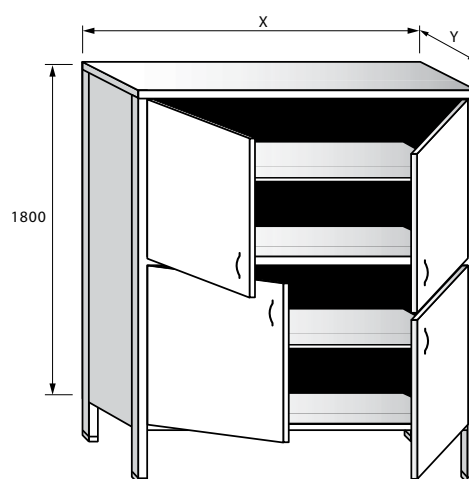

ZÁVĚSNÁ SKŘÍŇKA UZAVŘENÁ S KŘÍDLOVÝMI DVÍŘKY

DĚLKA X	HLOUBKA x VÝŠKA	CENA (Kč)
600	300 x 600	8 500
700	300 x 600	8 600
800	300 x 600	8 700
900	300 x 600	8 800

SKŘÍŇ UZAVŘENÁ S POSUVNÝMI DVÍŘKY

DÉLKA	ŠÍŘKA 400 MM	ŠÍŘKA 500 MM	ŠÍŘKA 600 MM
1000	27 400	28 000	28 600
1100	28 300	28 900	29 600
1200	29 200	29 900	30 600
1300	30 100	30 900	31 600
1400	31 000	31 800	32 600
1500	31 900	32 800	33 600

SKŘÍŇ UZAVŘENÁ S KŘÍDLOVÝMI DVÍŘKY

DÉLKA	ŠÍŘKA 400 MM	ŠÍŘKA 500 MM	ŠÍŘKA 600 MM
600	23 900	24 200	24 600
700	24 700	25 200	25 600
800	25 500	26 100	26 700
900	26 400	27 000	27 700

REGÁLY

REGÁL POLNICOVÝ S PLNÝMI POLICEMI