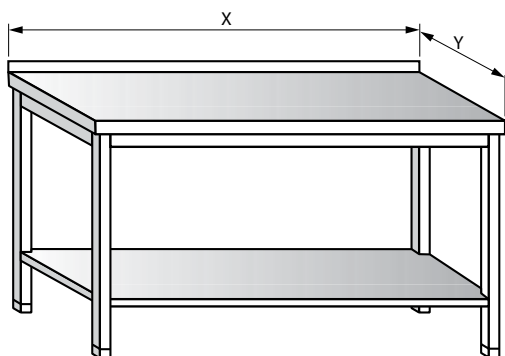

VÝROBA NEREZOVÉHO NÁBYTKU

KATALOG VÝROBKŮ S CENÍKEM

PRACOVNÍ STOLY

STŮL PRACOVNÍ JEDNODUCHÝ

DÉLKA (mm)	ŠÍŘKA 600 mm	ŠÍŘKA 700 mm	ŠÍŘKA 800 mm
700	4 800	4 900	5 400
800	4 900	5 100	5 600
900	5 000	5 300	5 900
1000	5 200	5 600	6 100
1100	5 500	5 800	6 300
1200	5 700	6 100	6 500
1300	5 900	6 300	6 800
1400	6 300	6 700	7 100
1500	6 600	6 900	7 300
1600	6 900	7 200	7 500
1700	7 100	7 400	7 800
1800	7 400	7 700	8 000
1900	7 600	7 900	8 200

STŮL PRACOVNÍ S POLICÍ

DÉLKA (mm)	ŠÍŘKA 600 mm	ŠÍŘKA 700 mm	ŠÍŘKA 800 mm
700	5 700	6 000	6 400
800	5 900	6 200	6 600
900	6 100	6 400	6 800
1000	6 300	6 600	7 100
1100	6 600	6 800	7 400
1200	6 800	7 200	7 700
1300	7 100	7 500	8 000
1400	7 400	7 900	8 300
1500	7 600	8 100	8 600
1600	7 900	8 400	8 900
1700	8 200	8 700	9 200
1800	8 400	9 000	9 500
1900	8 700	9 300	9 800

STŮL PRACOVNÍ S DVĚMA POLICEMI

DÉLKA (mm)	ŠÍŘKA 600 mm	ŠÍŘKA 700 mm	ŠÍŘKA 800 mm
700	6 200	6 400	6 900
800	6 400	6 700	7 200
900	6 700	7 000	7 500
1000	7 000	7 500	7 800
1100	7 400	7 800	8 200
1200	7 700	8 200	8 600
1300	8 000	8 300	8 900
1400	8 400	8 800	9 300
1500	8 700	9 200	9 700
1600	9 100	9 500	10 300
1700	9 400	10 000	10 700
1800	9 700	10 700	11 100
1900	10 200	11 000	11 400