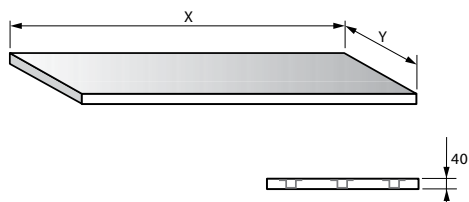

PRACOVNÍ DESKA NEREZOVÁ

DĚLKA (MM)	ŠÍŘKA 300 (MM) / CENA (KČ)
500	2 400
600	2 500
700	2 600
800	2 700
900	2 800
1000	2 900
1100	3 000
1200	3 100
1300	3 200
1400	3 300
1500	3 400
1600	3 500
1700	3 600
1800	3 700
1900	3 800