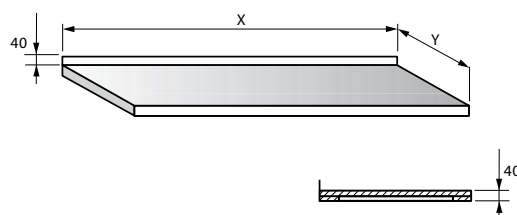

PRACOVNÍ DESKA NEREZOVÁ

DĚLKA (MM)	ŠÍŘKA 300 (MM) / CENA (KČ)
500	2 400
600	2 500
700	2 600
800	2 700
900	2 800
1000	2 900
1100	3 000
1200	3 100
1300	3 200
1400	3 300
1500	3 400
1600	3 500
1700	3 600
1800	3 700
1900	3 800