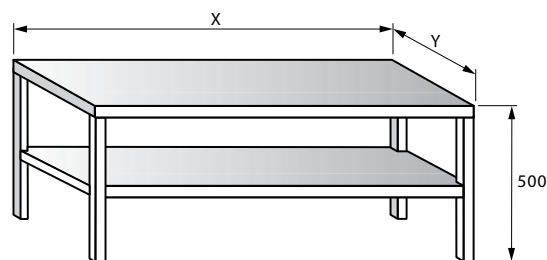

STOLOVÝ NADSTAVEC DVOUPATROVÝ

DÉLKA (MM)	ŠÍŘKA 300 (MM) / CENA (KČ)
700	4 500
900	4 600
1000	4 700
1100	4 800
1200	4 900
1300	4 900
1400	5 100
1500	5 200
1600	5 300
1700	5 400
1800	5 500
1900	5 600