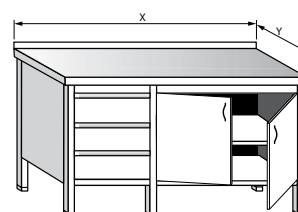

PRACOVNÍ STŮL SE ZÁSUVKOVÝM BLOKEM A DVĚMI POLICEMI

DÉLKA (mm)	ŠÍŘKA 600 mm	ŠÍŘKA 700 mm	ŠÍŘKA 800 mm
900	13 700	14 200	14 600
1000	14 200	14 700	15 100
1100	14 700	15 200	15 600
1200	15 100	15 600	16 100
1300	15 500	16 100	16 600
1400	15 900	16 600	16 900
1500	16 300	16 900	17 400
1600	16 700	17 400	17 900
1700	17 200	17 900	18 400
1800	17 700	18 400	18 900
1900	18 200	18 900	19 300

PRACOVNÍ STOLY

PRACOVNÍ STŮL SKŘÍŇOVÝ SE ZÁSUVKAMI POSUVNÝMI DVÍŘKY A POLICEMI

DÉLKA (mm)	ŠÍŘKA 600 mm	ŠÍŘKA 700 mm	ŠÍŘKA 800 mm
1300	21 500	21 800	22 100
1400	21 900	22 200	22 500
1500	22 400	22 700	23 000
1600	23 000	23 100	23 500
1700	23 400	23 600	24 100
1800	23 900	24 200	24 600
1900	24 300	24 600	25 100

PRACOVNÍ STŮL SKŘÍŇOVÝ SE ZÁSUVKAMI KŘÍDLOVÝMI DVÍŘKY A POLICEMI

DÉLKA (mm)	ŠÍŘKA 600 mm	ŠÍŘKA 700 mm	ŠÍŘKA 800 mm
1300	21 400	21 700	22 100
1400	21 800	22 100	22 500
1500	22 300	22 700	23 100
1600	22 700	23 100	23 700
1700	23 100	23 900	24 200
1800	23 500	24 600	24 800
1900	23 900	25 100	25 200