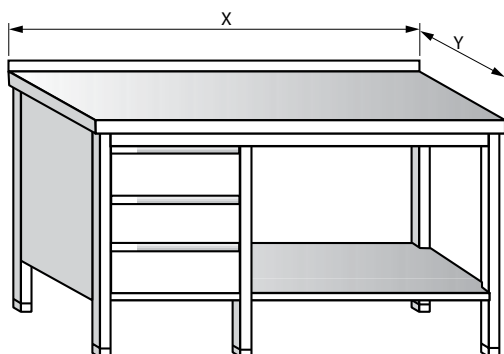

STŮL PRACOVNÍ S DVĚMA POLICEMI

DÉLKA (mm)	ŠÍŘKA 600 mm	ŠÍŘKA 700 mm	ŠÍŘKA 800 mm
700	6 200	6 400	6 900
800	6 400	6 700	7 200
900	6 700	7 000	7 500
1000	7 000	7 500	7 800
1100	7 400	7 800	8 200
1200	7 700	8 200	8 600
1300	8 000	8 300	8 900
1400	8 400	8 800	9 300
1500	8 700	9 200	9 700
1600	9 100	9 500	10 300
1700	9 400	10 000	10 700
1800	9 700	10 700	11 100
1900	10 200	11 000	11 400

PRACOVNÍ STOLY

PRACOVNÍ STŮL S DVĚMI ZÁSUVKAMI

DÉLKA (mm)	ŠÍŘKA 600 mm	ŠÍŘKA 700 mm	ŠÍŘKA 800 mm
1000	10 400	10 700	11 200
1100	10 700	11 200	11 500
1200	11 100	11 500	11 800
1300	11 400	11 800	12 100
1400	11 700	12 100	12 500

PRACOVNÍ STŮL S TŘEMI ZÁSUVKAMI

DÉLKA (mm)	ŠÍŘKA 600 mm	ŠÍŘKA 700 mm	ŠÍŘKA 800 mm
1500	12 300	12 900	13 200
1600	12 700	13 300	13 700
1700	13 200	13 600	14 100
1800	13 700	14 100	14 500
1900	14 100	14 600	14 900

PRACOVNÍ STŮL SE ZÁSUVKOVÝM BLOKEM A JEDNOU POLICÍ

DÉLKA (mm)	ŠÍŘKA 600 mm	ŠÍŘKA 700 mm	ŠÍŘKA 800 mm
900	12 600	13 100	13 700
1000	12 900	13 500	14 100
1100	13 300	13 800	14 400
1200	13 700	14 100	14 800
1300	14 100	14 600	15 300
1400	14 500	14 900	15 700
1500	15 000	15 400	16 200
1600	15 600	15 900	16 600
1700	15 900	16 400	17 100
1800	16 300	16 900	17 700
1900	16 900	17 300	18 200