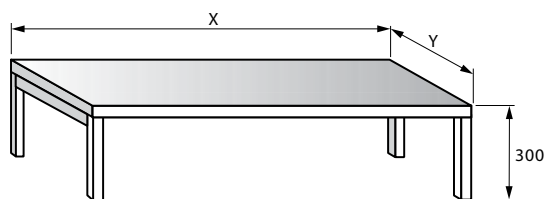

STOLOVÉ NADSTAVCE

STOLOVÝ NADSTAVEC JEDNOPATROVÝ

DÉLKA (MM)	ŠÍŘKA 300 (MM) / CENA (KČ)
700	3 300
900	3 400
1000	3 500
1100	3 600
1200	3 700
1300	3 800
1400	3 900
1500	4 000
1600	4 100
1700	4 200
1800	4 300
1900	4 400