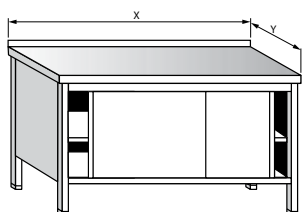

PRACOVNÍ STŮL SKŘÍŇOVÝ S POSUVNÝMI DVÍŘKY A POLICEMI

DÉLKA (mm)	ŠÍŘKA 600 mm	ŠÍŘKA 700 mm	ŠÍŘKA 800 mm
1000	12 600	12 800	13 600
1100	13 100	13 400	14 200
1200	13 600	14 000	14 800
1300	14 100	14 600	15 300
1400	14 600	15 200	15 900
1500	15 100	15 800	16 500
1600	15 700	16 000	17 100
1700	16 200	16 900	17 700
1800	16 800	17 500	18 400
1900	17 300	18 200	18 900