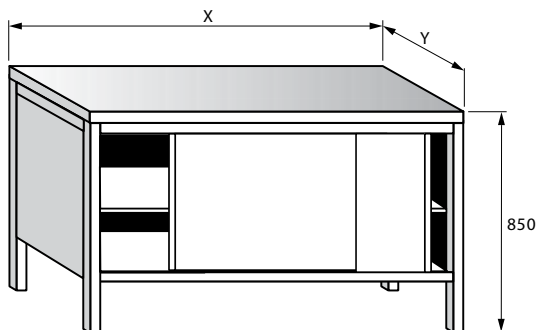

STOLOVÝ NADSTAVEC UZAVŘENÝ
DVOUPATROVÝ

DÉLKA (MM)	ŠÍŘKA 300 (MM) / CENA (KČ)
700	6 700
900	6 800
1000	6 900
1100	7 100
1200	7 200
1300	7 300
1400	7 400
1500	7 600
1600	7 700
1700	7 800
1800	8 000
1900	8 200