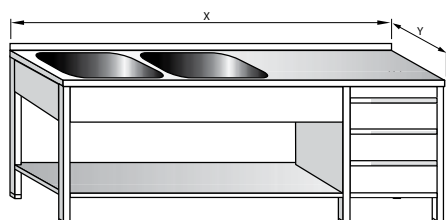

MYCÍ STŮL DVOUDŘEZOVÝ S PRACOVNÍ PLOCHOU S ROŠTEM

VNĚJŠÍ ROZMĚR X x Y (mm)	ROZMĚR DŘEZU (mm)	CENA (Kč)
1400 x 600	400 x 400 x 250	14 000
1600 x 600	400 x 400 x 250	14 900
1800 x 600	400 x 400 x 250	15 800
1400 x 700	400 x 400 x 250	15 700
1600 x 700	400 x 400 x 250	16 600
1800 x 700	400 x 400 x 250	17 600
1400 x 700	500 x 500 x 250	17 300
1600 x 700	500 x 500 x 250	17 800
1800 x 700	500 x 500 x 250	18 400
1400 x 700	500 x 500 x 300	17 900
1600 x 700	500 x 500 x 300	18 400
1800 x 700	500 x 500 x 300	18 900

MYCÍ STOLY

MYCÍ STŮL DVOUDŘEZOVÝ S PRACOVNÍ PLOCHOU A ZÁSUVKOU

VNĚJŠÍ ROZMĚR X x Y (mm)	ROZMĚR DŘEZU (mm)	CENA (Kč)
1700 x 600	400 x 400 x 250	15 200
1800 x 600	400 x 400 x 250	15 500
1900 x 600	400 x 400 x 250	15 900
1700 x 700	400 x 400 x 250	16 900
1800 x 700	400 x 400 x 250	17 200
1900 x 700	400 x 400 x 250	17 400
1700 x 700	500 x 500 x 250	18 400
1800 x 700	500 x 500 x 250	18 500
1900 x 700	500 x 500 x 250	18 700
1700 x 700	500 x 500 x 300	19 900
1800 x 700	500 x 500 x 300	19 100
1900 x 700	500 x 500 x 300	19 300

MYCÍ STŮL DVOUDŘEZOVÝ S PRACOVNÍ PLOCHOU A ZÁSUVKOVÝM BLOKEM

VNĚJŠÍ ROZMĚR X x Y (mm)	ROZMĚR DŘEZU (mm)	CENA (Kč)
1700 x 600	400 x 400 x 250	23 900
1800 x 600	400 x 400 x 250	24 100
1900 x 600	400 x 400 x 250	24 300
1700 x 700	400 x 400 x 250	24 800
1800 x 700	400 x 400 x 250	25 100
1900 x 700	400 x 400 x 250	25 300
1700 x 700	500 x 500 x 250	25 600
1800 x 700	500 x 500 x 250	25 800
1900 x 700	500 x 500 x 250	26 000
1700 x 700	500 x 500 x 300	26 200
1800 x 700	500 x 500 x 300	26 400
1900 x 700	500 x 500 x 300	26 600