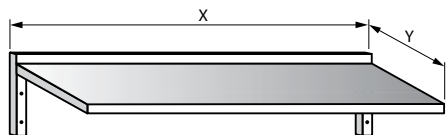

POLICE

POLICE ZÁVĚSNÁ JEDNOPATROVÁ

DĚLKA (MM)	ŠÍŘKA 300 (MM) / CENA (KČ)
400	2 300
500	2 300
600	2 400
700	2 500
800	2 500
900	2 600
1000	2 600
1100	2 700
1200	2 900
1300	3 000
1400	3 000
1500	3 100
1600	3 200
1700	3 300
1800	3 400
1900	3 500