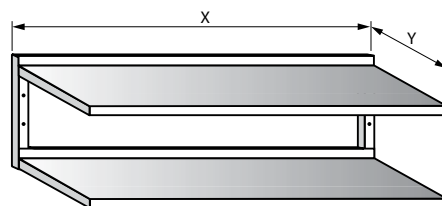

POLICE ZÁVĚSNÁ DVOUPATROVÁ

DĚLKA (MM)	ŠÍŘKA 300 (MM) / CENA (KČ)
400	3 300
500	3 400
600	3 500
700	3 600
800	3 700
900	3 800
1000	3 900
1100	4 000
1200	4 300
1300	4 400
1400	4 500
1500	4 600
1600	4 700
1700	4 800
1800	4 900
1900	5 000