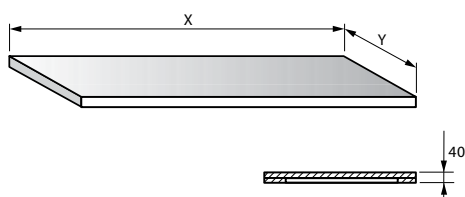

DIGESTOŘ ZÁVĚSNÁ

DÉLKA (MM)	ŠÍŘKA 1200 MM	ŠÍŘKA 1400 MM	ŠÍŘKA 1600 MM	ŠÍŘKA 1800 MM	ŠÍŘKA 2000 MM
900	17 600	18 300	19 000	19 700	20 100
1000	18 200	18 900	19 700	20 400	20 900
1100	18 900	19 600	20 400	21 100	21 700
1200	19 500	20 300	21 100	21 900	22 400
1300	20 200	20 900	21 800	22 600	23 300
1400	20 800	21 600	22 500	23 400	24 000
1500	21 500	22 200	23 200	24 200	24 700
1600	22 100	22 900	23 900	25 100	25 500
1700	22 800	23 500	24 600	25 900	26 300
1800	23 400	24 200	25 300	26 400	27 100
1900	24 100	24 900	26 100	27 100	27 800
2000	24 700	25 600	30 700	27 900	28 600
2100	29 700	30 100	31 200	31 300	32 100
2200	30 100	30 900	31 700	31 700	32 600
2300	30 500	31 400	32 100	32 100	33 100
2400	30 900	31 700	32 800	32 700	33 400
2500	31 400	32 200	33 200	33 400	34 000

PRACOVNÍ DESKY

PRACOVNÍ DESKA NEREZOVÁ

DĚLKA (MM)	ŠÍŘKA 600 MM	ŠÍŘKA 700 MM	ŠÍŘKA 800 MM
500	2 200	2 300	2 400
600	2 300	2 400	2 500
700	2 400	2 500	2 600
800	2 400	2 600	2 700
900	2 500	2 700	2 800
1000	2 500	2 800	2 900
1100	2 600	2 900	3 000
1200	2 700	3 000	3 100
1300	2 800	3 100	3 200
1400	2 900	3 200	3 300
1500	3 000	3 300	3 400
1600	3 100	3 400	3 500
1700	3 100	3 500	3 600
1800	3 200	3 600	3 700
1900	3 300	3 700	3 800