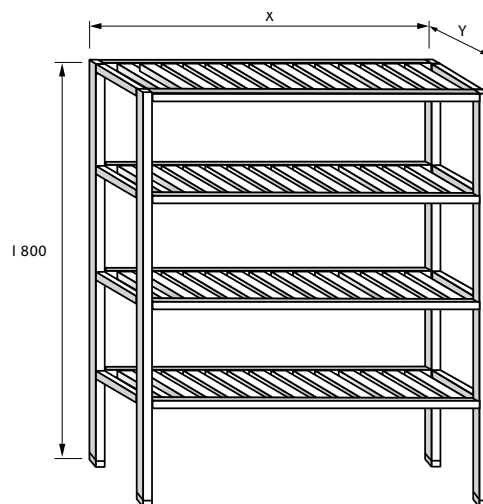

REGÁL POLNICOVÝ S ROŠTOVÝMI POLICEMI

DĚLKA X	ŠÍŘKA 400 MM	ŠÍŘKA 500 MM	ŠÍŘKA 600 MM	+/- 1 POLICE
500	8 300	8 700	9 000	1 700
600	8 600	9 000	9 400	1 800
700	8 900	9 400	9 800	1 900
800	9 200	9 700	10 100	2 000
900	9 500	10 100	10 500	2 100
1000	9 800	10 400	10 900	2 200
1100	10 100	10 800	11 300	2 300
1200	10 400	11 100	11 700	2 400
1300	10 700	11 500	12 100	2 500
1400	11 100	11 800	12 500	2 600
1500	11 400	12 200	12 900	2 700
1600	11 700	12 500	13 300	2 800
1700	12 000	12 900	13 700	2 900
1800	12 300	13 200	14 000	3 000
1900	12 700	13 600	14 400	3 100