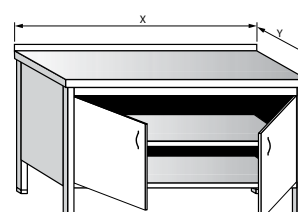

PRACOVNÍ STŮL SKŘÍŇOVÝ S KŘÍDLOVÝMI DVÍŘKY A POLICEMI

DÉLKA (mm)	ŠÍŘKA 600 mm	ŠÍŘKA 700 mm	ŠÍŘKA 800 mm
1000	12 500	12 700	13 500
1100	13 000	13 300	14 100
1200	13 500	13 900	14 700
1300	14 000	14 500	15 200
1400	14 500	15 100	15 800
1500	15 100	15 700	16 500
1600	15 600	16 300	17 100
1700	16 100	16 800	17 600
1800	16 600	17 400	18 300
1900	17 200	18 100	18 900