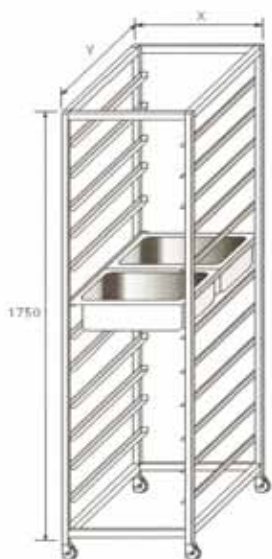

VOZÍK STOLOVÝ NA GASTRONÁDOBY GN 1/1

DÉLKA x ŠÍŘKA (800 x 600)	CENA (KČ)
2 x 5 vsuvů	9 400
1 x 11 vsuvů	10 100

VOZÍK NA GASTRONÁDOBY GN 1/1, 1/2

DÉLKA x ŠÍŘKA (800 x 690)	CENA (KČ)
14 vsuvů	8 600
28 vsuvů	10 100