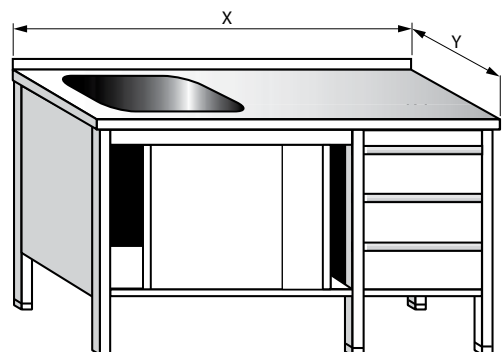

MYCÍ STOLY

MYCÍ STŮL JEDNODŘEZOVÝ S PRACOVNÍ PLOCHOU SKŘÍŇOVÝ

VNĚJŠÍ ROZMĚR (mm)	ROZMĚR DŘEZU (mm)	CENA (Kč)
1000 x 600	400 x 400 x 250	16 500
1200 x 600	400 x 400 x 250	17 500
1400 x 600	400 x 400 x 250	18 400
1600 x 600	400 x 400 x 250	19 300
1800 x 600	400 x 400 x 250	20 300
1000 x 700	400 x 400 x 250	16 900
1200 x 700	400 x 400 x 250	17 900
1400 x 700	400 x 400 x 250	18 800
1600 x 700	400 x 400 x 250	19 800
1800 x 700	400 x 400 x 250	20 800
1000 x 700	500 x 500 x 250	17 500
1200 x 700	500 x 500 x 250	18 500
1400 x 700	500 x 500 x 250	19 400
1600 x 700	500 x 500 x 250	20 400
1800 x 700	500 x 500 x 250	21 300
1000 x 700	500 x 500 x 300	17 800
1200 x 700	500 x 500 x 300	18 700
1400 x 700	500 x 500 x 300	19 700
1600 x 700	500 x 500 x 300	20 600
1800 x 700	500 x 500 x 300	21 600

STŮL MYCÍ JEDNODŘEZOVÝ S PRACOVNÍ PLOCHOU, SKŘÍŇOVÝ SE ZÁSUVKOVÝM BLOKEM

VNĚJŠÍ ROZMĚR (mm)	ROZMĚR DŘEZU (mm)	CENA (Kč)
1200 x 600	400 x 400 x 250	26 500
1400 x 600	400 x 400 x 250	27 000
1600 x 600	400 x 400 x 250	27 600
1800 x 600	400 x 400 x 250	28 100
1200 x 700	400 x 400 x 250	26 900
1400 x 700	400 x 400 x 250	27 500
1600 x 700	400 x 400 x 250	28 000
1800 x 700	400 x 400 x 250	28 600
1200 x 700	500 x 500 x 250	27 900
1400 x 700	500 x 500 x 250	28 300
1600 x 700	500 x 500 x 250	28 800
1800 x 700	500 x 500 x 250	29 200
1200 x 700	500 x 500 x 300	28 300
1400 x 700	500 x 500 x 300	28 700
1600 x 700	500 x 500 x 300	29 100
1800 x 700	500 x 500 x 300	29 500