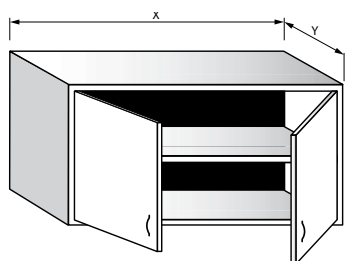

ZÁVĚSNÁ SKŘÍŇKA UZAVŘENÁ S KŘÍDLOVÝMI DVÍŘKY

DĚLKA X	HLOUBKA x VÝŠKA	CENA (Kč)
600	300 x 600	8 500
700	300 x 600	8 600
800	300 x 600	8 700
900	300 x 600	8 800