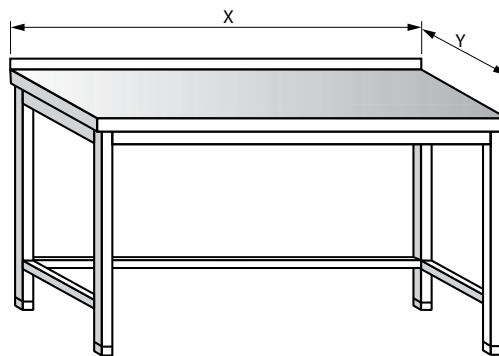

VÝROBA NEREZOVÉHO NÁBYTKU

KATALOG VÝROBKŮ S CENÍKEM

PRACOVNÍ STOLY

STŮL PRACOVNÍ JEDNODUCHÝ

DÉLKA (mm)	ŠÍŘKA 600 mm	ŠÍŘKA 700 mm	ŠÍŘKA 800 mm
700	4 800	4 900	5 400
800	4 900	5 100	5 600
900	5 000	5 300	5 900
1000	5 200	5 600	6 100
1100	5 500	5 800	6 300
1200	5 700	6 100	6 500
1300	5 900	6 300	6 800
1400	6 300	6 700	7 100
1500	6 600	6 900	7 300
1600	6 900	7 200	7 500
1700	7 100	7 400	7 800
1800	7 400	7 700	8 000
1900	7 600	7 900	8 200

STŮL PRACOVNÍ S POLICÍ

DÉLKA (mm)	ŠÍŘKA 600 mm	ŠÍŘKA 700 mm	ŠÍŘKA 800 mm
700	5 700	6 000	6 400
800	5 900	6 200	6 600
900	6 100	6 400	6 800
1000	6 300	6 600	7 100
1100	6 600	6 800	7 400
1200	6 800	7 200	7 700
1300	7 100	7 500	8 000
1400	7 400	7 900	8 300
1500	7 600	8 100	8 600
1600	7 900	8 400	8 900
1700	8 200	8 700	9 200
1800	8 400	9 000	9 500
1900	8 700	9 300	9 800

STŮL PRACOVNÍ S DVĚMA POLICEMI

DÉLKA (mm)	ŠÍŘKA 600 mm	ŠÍŘKA 700 mm	ŠÍŘKA 800 mm
700	6 200	6 400	6 900
800	6 400	6 700	7 200
900	6 700	7 000	7 500
1000	7 000	7 500	7 800
1100	7 400	7 800	8 200
1200	7 700	8 200	8 600
1300	8 000	8 300	8 900
1400	8 400	8 800	9 300
1500	8 700	9 200	9 700
1600	9 100	9 500	10 300
1700	9 400	10 000	10 700
1800	9 700	10 700	11 100
1900	10 200	11 000	11 400