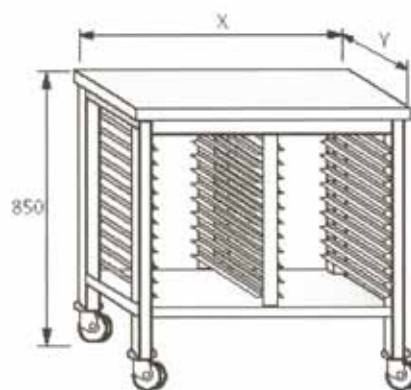

VOZÍK STOLOVÝ NA GASTRONÁDOBY GN 1/1

DÉLKA x ŠÍŘKA (800 x 600)	CENA (KČ)
2 x 5 vsuvů	9 400
1 x 11 vsuvů	10 100

VOZÍK NA GASTRONÁDOBY GN 1/1, 1/2

DÉLKA x ŠÍŘKA (800 x 690)	CENA (KČ)
14 vsuvů	8 600
28 vsuvů	10 100