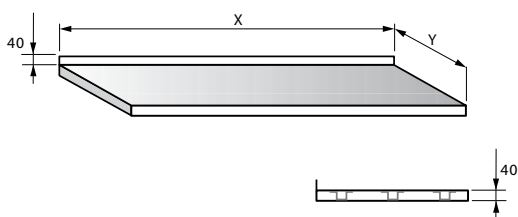

PRACOVNÍ DESKY A PRACOVNÍ DESKY ATYPICKÉ

PRACOVNÍ DESKA NEREZOVÁ PROLAMOVANÁ

DÉLKA (MM)	ŠÍŘKA 600 MM	ŠÍŘKA 700 MM	ŠÍŘKA 800 MM
500	4 100	4 200	4 400
600	4 100	4 300	4 400
700	4 200	4 300	4 500
800	4 200	4 400	4 600
900	4 200	4 400	4 600
1000	4 400	4 600	4 600
1100	4 400	4 600	4 800
1200	4 400	4 700	4 800
1300	4 600	4 800	4 900
1400	4 600	4 800	4 900
1500	4 700	4 800	5 000
1600	4 800	5 000	5 100
1700	5 100	5 000	5 300
1800	5 100	5 200	5 400
1900	5 100	5 200	5 500