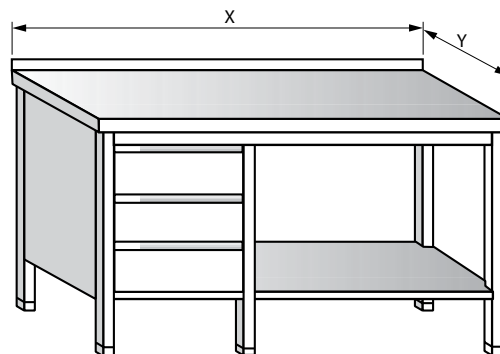

PRACOVNÍ STOLY

PRACOVNÍ STŮL S DVĚMI ZÁSUVKAMI

DÉLKA (mm)	ŠÍŘKA 600 mm	ŠÍŘKA 700 mm	ŠÍŘKA 800 mm
1000	10 400	10 700	11 200
1100	10 700	11 200	11 500
1200	11 100	11 500	11 800
1300	11 400	11 800	12 100
1400	11 700	12 100	12 500

PRACOVNÍ STŮL S TŘEMI ZÁSUVKAMI

DÉLKA (mm)	ŠÍŘKA 600 mm	ŠÍŘKA 700 mm	ŠÍŘKA 800 mm
1500	12 300	12 900	13 200
1600	12 700	13 300	13 700
1700	13 200	13 600	14 100
1800	13 700	14 100	14 500
1900	14 100	14 600	14 900

PRACOVNÍ STŮL SE ZÁSUVKOVÝM BLOKEM A JEDNOU POLICÍ

DÉLKA (mm)	ŠÍŘKA 600 mm	ŠÍŘKA 700 mm	ŠÍŘKA 800 mm
900	12 600	13 100	13 700
1000	12 900	13 500	14 100
1100	13 300	13 800	14 400
1200	13 700	14 100	14 800
1300	14 100	14 600	15 300
1400	14 500	14 900	15 700
1500	15 000	15 400	16 200
1600	15 600	15 900	16 600
1700	15 900	16 400	17 100
1800	16 300	16 900	17 700
1900	16 900	17 300	18 200

PRACOVNÍ STŮL SE ZÁSUVKOVÝM BLOKEM A DVĚMI POLICEMI

DÉLKA (mm)	ŠÍŘKA 600 mm	ŠÍŘKA 700 mm	ŠÍŘKA 800 mm
900	13 700	14 200	14 600
1000	14 200	14 700	15 100
1100	14 700	15 200	15 600
1200	15 100	15 600	16 100
1300	15 500	16 100	16 600
1400	15 900	16 600	16 900
1500	16 300	16 900	17 400
1600	16 700	17 400	17 900
1700	17 200	17 900	18 400
1800	17 700	18 400	18 900
1900	18 200	18 900	19 300