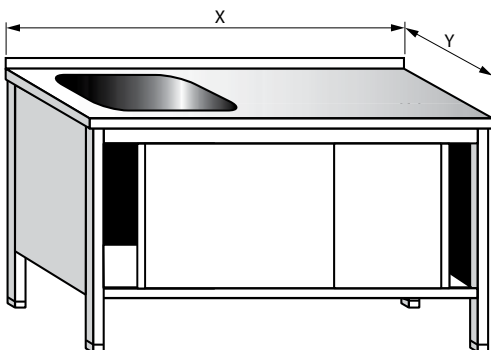

MYCÍ STOLY

MYCÍ STŮL JEDNODŘEZOVÝ S PRACOVNÍ PLOCHOU SKŘÍŇOVÝ

VNĚJŠÍ ROZMĚR (mm)	ROZMĚR DŘEZU (mm)	CENA (Kč)
1000 x 600	400 x 400 x 250	16 500
1200 x 600	400 x 400 x 250	17 500
1400 x 600	400 x 400 x 250	18 400
1600 x 600	400 x 400 x 250	19 300
1800 x 600	400 x 400 x 250	20 300
1000 x 700	400 x 400 x 250	16 900
1200 x 700	400 x 400 x 250	17 900
1400 x 700	400 x 400 x 250	18 800
1600 x 700	400 x 400 x 250	19 800
1800 x 700	400 x 400 x 250	20 800
1000 x 700	500 x 500 x 250	17 500
1200 x 700	500 x 500 x 250	18 500
1400 x 700	500 x 500 x 250	19 400
1600 x 700	500 x 500 x 250	20 400
1800 x 700	500 x 500 x 250	21 300
1000 x 700	500 x 500 x 300	17 800
1200 x 700	500 x 500 x 300	18 700
1400 x 700	500 x 500 x 300	19 700
1600 x 700	500 x 500 x 300	20 600
1800 x 700	500 x 500 x 300	21 600