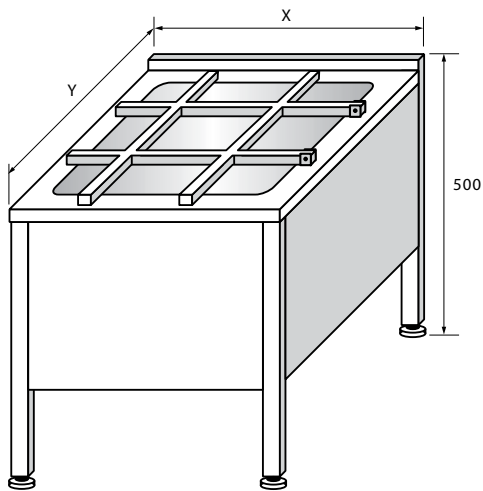

REGÁL POLNICOVÝ S ROŠTOVÝMI POLICEMI

DĚLKA X	ŠÍŘKA 400 MM	ŠÍŘKA 500 MM	ŠÍŘKA 600 MM	+/- 1 POLICE
500	8 300	8 700	9 000	1 700
600	8 600	9 000	9 400	1 800
700	8 900	9 400	9 800	1 900
800	9 200	9 700	10 100	2 000
900	9 500	10 100	10 500	2 100
1000	9 800	10 400	10 900	2 200
1100	10 100	10 800	11 300	2 300
1200	10 400	11 100	11 700	2 400
1300	10 700	11 500	12 100	2 500
1400	11 100	11 800	12 500	2 600
1500	11 400	12 200	12 900	2 700
1600	11 700	12 500	13 300	2 800
1700	12 000	12 900	13 700	2 900
1800	12 300	13 200	14 000	3 000
1900	12 700	13 600	14 400	3 100

VÝLEVKY

VÝLEVKVA

DÉLKA X, ŠÍŘKA Y	VELIKOST DŘEZU MM	CENA (KČ)
500 x 600	400 x 400 x 250	7 900
600 x 700	500 x 500 x 300	8 900

VÝLEVKVA KOMBINOVANÁ

DÉLKA X, ŠÍŘKA Y	VELIKOST DŘEZU MM	CENA (KČ)
500 x 700	400 x 400 x 250	15 900