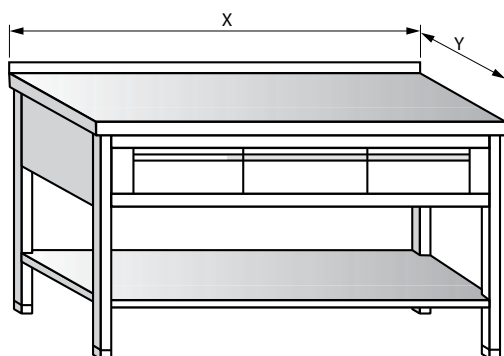

PRACOVNÍ STOLY