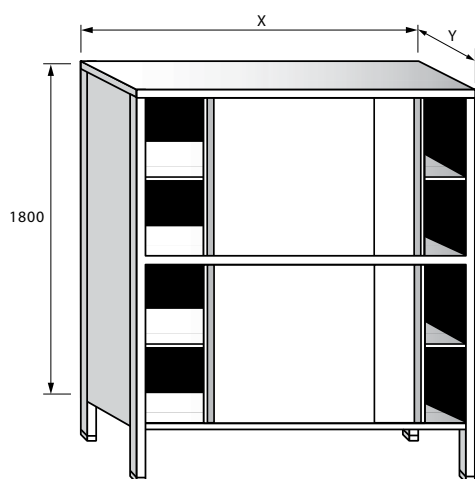

ZÁVĚSNÁ SKŘÍŇKA UZAVŘENÁ S POSUVNÝMI DVÍŘKY

DĚLKA X	HLOUBKA x VÝŠKA	CENA (Kč)
1000	300 x 600	8 900
1100	300 x 600	9 100
1200	300 x 600	9 500
1300	300 x 600	10 100
1400	300 x 600	10 500
1500	300 x 600	10 700
1600	300 x 600	11 100
1700	300 x 600	11 500
1800	300 x 600	11 900
1900	300 x 600	12 400

ZÁVĚSNÁ SKŘÍŇKA UZAVŘENÁ S KŘÍDLOVÝMI DVÍŘKY

DĚLKA X	HLOUBKA x VÝŠKA	CENA (Kč)
600	300 x 600	8 500
700	300 x 600	8 600
800	300 x 600	8 700
900	300 x 600	8 800

SKŘÍŇ UZAVŘENÁ S POSUVNÝMI DVÍŘKY

DÉLKA	ŠÍŘKA 400 MM	ŠÍŘKA 500 MM	ŠÍŘKA 600 MM
1000	27 400	28 000	28 600
1100	28 300	28 900	29 600
1200	29 200	29 900	30 600
1300	30 100	30 900	31 600
1400	31 000	31 800	32 600
1500	31 900	32 800	33 600