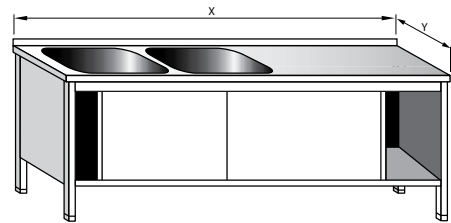

MYCÍ STŮL DVOUDŘEZOVÝ S PRACOVNÍ PLOCHOU, ZÁSUVKOVÝM BLOKEM A POLICÍ

VNĚJŠÍ ROZMĚR X x Y (mm)	ROZMĚR DŘEZU (mm)	CENA (Kč)
1700 x 600	400 x 400 x 250	25 000
1800 x 600	400 x 400 x 250	25 300
1900 x 600	400 x 400 x 250	25 600
1700 x 700	400 x 400 x 250	26 000
1800 x 700	400 x 400 x 250	26 300
1900 x 700	400 x 400 x 250	26 600
1700 x 700	500 x 500 x 250	26 700
1800 x 700	500 x 500 x 250	27 000
1900 x 700	500 x 500 x 250	27 300
1700 x 700	500 x 500 x 300	27 300
1800 x 700	500 x 500 x 300	27 600
1900 x 700	500 x 500 x 300	27 900

MYCÍ STOLY

MYCÍ STŮL DVOUDŘEZOVÝ S PRACOVNÍ PLOCHOU, ZÁSUVKOVÝM BLOKEM A ROŠTEM

VNĚJŠÍ ROZMĚR X x Y (mm)	ROZMĚR DŘEZU (mm)	CENA (Kč)
1700 x 600	400 x 400 x 250	25 600
1800 x 600	400 x 400 x 250	26 000
1900 x 600	400 x 400 x 250	26 400
1700 x 700	400 x 400 x 250	25 600
1800 x 700	400 x 400 x 250	27 000
1900 x 700	400 x 400 x 250	27 400
1700 x 700	500 x 500 x 250	27 500
1800 x 700	500 x 500 x 250	27 900
1900 x 700	500 x 500 x 250	28 200
1700 x 700	500 x 500 x 300	28 200
1800 x 700	500 x 500 x 300	28 500
1900 x 700	500 x 500 x 300	28 900

MYCÍ STŮL DVOUDŘEZOVÝ S PRACOVNÍ PLOCHOU, SKŘÍŇOVÝ

VNĚJŠÍ ROZMĚR X x Y (mm)	ROZMĚR DŘEZU (mm)	CENA (Kč)
1400 x 600	400 x 400 x 250	22 300
1600 x 600	400 x 400 x 250	23 200
1800 x 600	400 x 400 x 250	24 100
1400 x 700	400 x 400 x 250	22 700
1600 x 700	400 x 400 x 250	23 700
1800 x 700	400 x 400 x 250	24 600
1400 x 700	500 x 500 x 250	23 300
1600 x 700	500 x 500 x 250	24 200
1800 x 700	500 x 500 x 250	25 200
1400 x 700	500 x 500 x 300	23 600
1600 x 700	500 x 500 x 300	24 500
1800 x 700	500 x 500 x 300	25 500