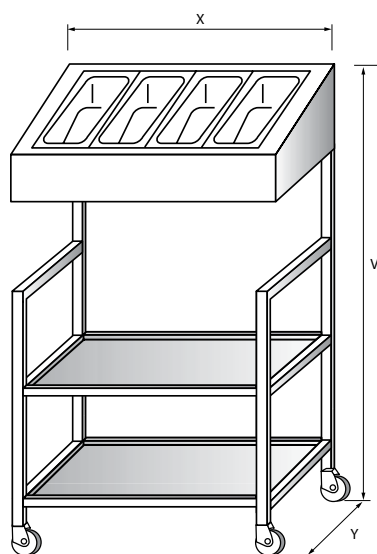

PŘÍBORNÍK STOLNÍ UZAVŘENÝ

X (MM)	Y (MM)	V (MM)	CENA (KČ)
800	330	250	4 400

PŘÍBORNÍK POJÍZDNÝ SE ZÁSOBNÍKEM
PODNOŠŮ

X (MM)	Y (MM)	V (MM)	CENA (KČ)
820	540	1200	11 300