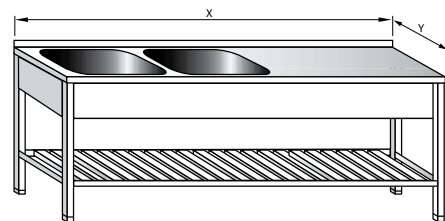

MYCÍ STŮL DVOUDŘEZOVÝ S PRACOVNÍ PLOCHOU S ROŠTEM

VNĚJŠÍ ROZMĚR X x Y (mm)	ROZMĚR DŘEZU (mm)	CENA (Kč)
1400 x 600	400 x 400 x 250	14 000
1600 x 600	400 x 400 x 250	14 900
1800 x 600	400 x 400 x 250	15 800
1400 x 700	400 x 400 x 250	15 700
1600 x 700	400 x 400 x 250	16 600
1800 x 700	400 x 400 x 250	17 600
1400 x 700	500 x 500 x 250	17 300
1600 x 700	500 x 500 x 250	17 800
1800 x 700	500 x 500 x 250	18 400
1400 x 700	500 x 500 x 300	17 900
1600 x 700	500 x 500 x 300	18 400
1800 x 700	500 x 500 x 300	18 900