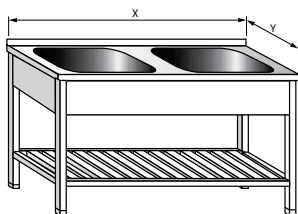

MYCÍ STOLY

MYCÍ STŮL DVOUDŘEZOVÝ LISOVANÝ DŘEZ VEVAŘOVANÝ

VNĚJŠÍ ROZMĚR X x Y (mm)	ROZMĚR DŘEZU (mm)	CENA (Kč)
1000 x 600	400 x 400 x 250	11 300
1100 x 600	400 x 400 x 250	11 400
1200 x 600	400 x 400 x 250	11 500
1000 x 700	400 x 400 x 250	11 500
1100 x 700	400 x 400 x 250	11 600
1200 x 700	400 x 400 x 250	11 800
1100 x 600	450 x 450 x 250	12 800
1200 x 600	450 x 450 x 250	12 900
1100 x 700	450 x 450 x 250	13 400
1200 x 700	450 x 450 x 250	13 500
1200 x 700	500 x 500 x 250	13 700
1200 x 700	500 x 500 x 300	14 200

MYCÍ STŮL DVOUDŘEZOVÝ LISOVANÝ DŘEZ VEVAŘOVANÝ S POLICÍ

VNĚJŠÍ ROZMĚR X x Y (mm)	ROZMĚR DŘEZU (mm)	CENA (Kč)
1000 x 600	400 x 400 x 250	12 500
1100 x 600	400 x 400 x 250	12 800
1200 x 600	400 x 400 x 250	13 000
1000 x 700	400 x 400 x 250	12 700
1100 x 700	400 x 400 x 250	12 900
1200 x 700	400 x 400 x 250	13 100
1100 x 600	450 x 450 x 250	13 900
1200 x 600	450 x 450 x 250	13 900
1100 x 700	450 x 450 x 250	14 400
1200 x 700	450 x 450 x 250	14 500
1200 x 700	500 x 500 x 250	14 600
1200 x 700	500 x 500 x 300	15 200

MYCÍ STŮL DVOUDŘEZOVÝ LISOVANÝ DŘEZ VEVAŘOVANÝ S ROŠTEM

VNĚJŠÍ ROZMĚR X x Y (mm)	ROZMĚR DŘEZU (mm)	CENA (Kč)
1000 x 600	400 x 400 x 250	13 000
1100 x 600	400 x 400 x 250	13 300
1200 x 600	400 x 400 x 250	13 600
1000 x 700	400 x 400 x 250	13 200
1100 x 700	400 x 400 x 250	13 400
1200 x 700	400 x 400 x 250	13 700
1100 x 600	450 x 450 x 250	14 400
1200 x 600	450 x 450 x 250	14 500
1100 x 700	450 x 450 x 250	14 900
1200 x 700	450 x 450 x 250	15 100
1200 x 700	500 x 500 x 250	15 200
1200 x 700	500 x 500 x 300	15 800