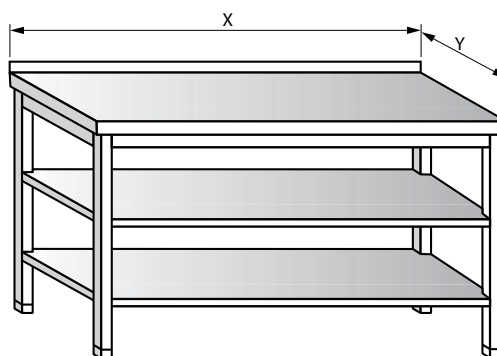

VÝROBA NEREZOVÉHO NÁBYTKU

KATALOG VÝROBKŮ S CENÍKEM

PRACOVNÍ STOLY

STŮL PRACOVNÍ JEDNODUCHÝ

DÉLKA (mm)	ŠÍŘKA 600 mm	ŠÍŘKA 700 mm	ŠÍŘKA 800 mm
700	4 800	4 900	5 400
800	4 900	5 100	5 600
900	5 000	5 300	5 900
1000	5 200	5 600	6 100
1100	5 500	5 800	6 300
1200	5 700	6 100	6 500
1300	5 900	6 300	6 800
1400	6 300	6 700	7 100
1500	6 600	6 900	7 300
1600	6 900	7 200	7 500
1700	7 100	7 400	7 800
1800	7 400	7 700	8 000
1900	7 600	7 900	8 200

STŮL PRACOVNÍ S POLICÍ

DÉLKA (mm)	ŠÍŘKA 600 mm	ŠÍŘKA 700 mm	ŠÍŘKA 800 mm
700	5 700	6 000	6 400
800	5 900	6 200	6 600
900	6 100	6 400	6 800
1000	6 300	6 600	7 100
1100	6 600	6 800	7 400
1200	6 800	7 200	7 700
1300	7 100	7 500	8 000
1400	7 400	7 900	8 300
1500	7 600	8 100	8 600
1600	7 900	8 400	8 900
1700	8 200	8 700	9 200
1800	8 400	9 000	9 500
1900	8 700	9 300	9 800

STŮL PRACOVNÍ S DVĚMA POLICEMI

DÉLKA (mm)	ŠÍŘKA 600 mm	ŠÍŘKA 700 mm	ŠÍŘKA 800 mm
700	6 200	6 400	6 900
800	6 400	6 700	7 200
900	6 700	7 000	7 500
1000	7 000	7 500	7 800
1100	7 400	7 800	8 200
1200	7 700	8 200	8 600
1300	8 000	8 300	8 900
1400	8 400	8 800	9 300
1500	8 700	9 200	9 700
1600	9 100	9 500	10 300
1700	9 400	10 000	10 700
1800	9 700	10 700	11 100
1900	10 200	11 000	11 400