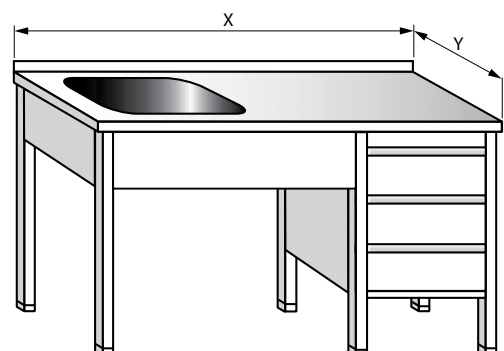

MYCÍ STOLY

MYCÍ STŮL JEDNODŘEZOVÝ S PRACOVNÍ PLOCHOU A ZÁSUVKOU

VNĚJŠÍ ROZMĚR (mm)	ROZMĚR DŘEZU (mm)	CENA (Kč)
1200 x 600	400 x 400 x 250	10 600
1400 x 600	400 x 400 x 250	11 100
1600 x 600	400 x 400 x 250	11 500
1800 x 600	400 x 400 x 250	11 900
1200 x 700	400 x 400 x 250	11 500
1400 x 700	400 x 400 x 250	12 000
1600 x 700	400 x 400 x 250	12 500
1800 x 700	400 x 400 x 250	12 900
1200 x 700	500 x 500 x 250	12 400
1400 x 700	500 x 500 x 250	12 800
1600 x 700	500 x 500 x 250	13 200
1800 x 700	500 x 500 x 250	13 800
2000 x 700	500 x 500 x 250	14 200

MYCÍ STŮL JEDNODŘEZOVÝ S PRACOVNÍ PLOCHOU A ZÁSUVKOVÝM BLOKEM

VNĚJŠÍ ROZMĚR (mm)	ROZMĚR DŘEZU (mm)	CENA (Kč)
1200 x 600	400 x 400 x 250	17 000
1400 x 600	400 x 400 x 250	17 600
1600 x 600	400 x 400 x 250	17 900
1800 x 600	400 x 400 x 250	18 400
1200 x 700	400 x 400 x 250	17 900
1400 x 700	400 x 400 x 250	18 400
1600 x 700	400 x 400 x 250	18 800
1800 x 700	400 x 400 x 250	19 200
1200 x 700	500 x 500 x 250	18 800
1400 x 700	500 x 500 x 250	19 100
1600 x 700	500 x 500 x 250	19 500
1800 x 700	500 x 500 x 250	19 900
2000 x 700	500 x 500 x 250	18 900
1200 x 700	500 x 500 x 300	19 300
1400 x 700	500 x 500 x 300	19 600
1600 x 700	500 x 500 x 300	19 900
1800 x 700	500 x 500 x 300	20 400
2000 x 700	500 x 500 x 300	20 800