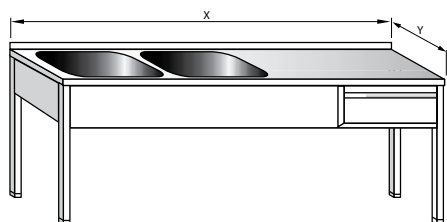

MYCÍ STŮL DVOUDŘEZOVÝ S PRACOVNÍ PLOCHOU S POLICÍ

VNĚJŠÍ ROZMĚR X x Y (mm)	ROZMĚR DŘEZU (mm)	CENA (Kč)
1400 x 600	400 x 400 x 250	13 200
1600 x 600	400 x 400 x 250	13 800
1800 x 600	400 x 400 x 250	14 700
1400 x 700	400 x 400 x 250	14 800
1600 x 700	400 x 400 x 250	15 300
1800 x 700	400 x 400 x 250	17 000
1400 x 700	500 x 500 x 250	16 600
1600 x 700	500 x 500 x 250	17 000
1800 x 700	500 x 500 x 250	17 500
1400 x 700	500 x 500 x 300	17 200
1600 x 700	500 x 500 x 300	17 600
1800 x 700	500 x 500 x 300	18 100

MYCÍ STŮL DVOUDŘEZOVÝ S PRACOVNÍ PLOCHOU S ROŠTEM

VNĚJŠÍ ROZMĚR X x Y (mm)	ROZMĚR DŘEZU (mm)	CENA (Kč)
1400 x 600	400 x 400 x 250	14 000
1600 x 600	400 x 400 x 250	14 900
1800 x 600	400 x 400 x 250	15 800
1400 x 700	400 x 400 x 250	15 700
1600 x 700	400 x 400 x 250	16 600
1800 x 700	400 x 400 x 250	17 600
1400 x 700	500 x 500 x 250	17 300
1600 x 700	500 x 500 x 250	17 800
1800 x 700	500 x 500 x 250	18 400
1400 x 700	500 x 500 x 300	17 900
1600 x 700	500 x 500 x 300	18 400
1800 x 700	500 x 500 x 300	18 900

MYCÍ STOLY

MYCÍ STŮL DVOUDŘEZOVÝ S PRACOVNÍ PLOCHOU A ZÁSUVKOU

VNĚJŠÍ ROZMĚR X x Y (mm)	ROZMĚR DŘEZU (mm)	CENA (Kč)
1700 x 600	400 x 400 x 250	15 200
1800 x 600	400 x 400 x 250	15 500
1900 x 600	400 x 400 x 250	15 900
1700 x 700	400 x 400 x 250	16 900
1800 x 700	400 x 400 x 250	17 200
1900 x 700	400 x 400 x 250	17 400
1700 x 700	500 x 500 x 250	18 400
1800 x 700	500 x 500 x 250	18 500
1900 x 700	500 x 500 x 250	18 700
1700 x 700	500 x 500 x 300	19 900
1800 x 700	500 x 500 x 300	19 100
1900 x 700	500 x 500 x 300	19 300