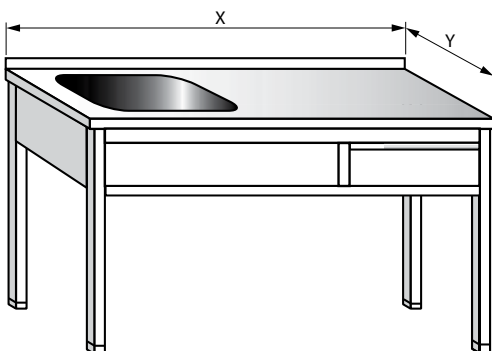

MYCÍ STOLY

MYCÍ STŮL JEDNODŘEZOVÝ S PRACOVNÍ PLOCHOU BEZ POLICE

VNĚJŠÍ ROZMĚR (mm)	ROZMĚR DŘEZU (mm)	CENA (Kč)
1000 x 600	400 x 400 x 250	9 500
1200 x 600	400 x 400 x 250	10 200
1400 x 600	400 x 400 x 250	10 800
1600 x 600	400 x 400 x 250	11 500
1800 x 600	400 x 400 x 250	12 100
1000 x 700	400 x 400 x 250	10 300
1200 x 700	400 x 400 x 250	10 900
1400 x 700	400 x 400 x 250	11 500
1600 x 700	400 x 400 x 250	12 100
1800 x 700	400 x 400 x 250	12 800
1000 x 700	500 x 500 x 250	11 300
1200 x 700	500 x 500 x 250	11 900
1400 x 700	500 x 500 x 250	12 400
1600 x 700	500 x 500 x 250	12 900
1800 x 700	500 x 500 x 300	13 300
1000 x 700	500 x 500 x 300	11 700
1200 x 700	500 x 500 x 300	12 300
1400 x 700	500 x 500 x 300	12 900
1600 x 700	500 x 500 x 300	13 400
1800 x 700	500 x 500 x 300	14 000
2000 x 700	500 x 500 x 300	14 600

MYCÍ STOLY

MYCÍ STŮL JEDNODŘEZOVÝ S PRACOVNÍ PLOCHOU A ZÁSUVKOU

VNĚJŠÍ ROZMĚR (mm)	ROZMĚR DŘEZU (mm)	CENA (Kč)
1200 x 600	400 x 400 x 250	10 600
1400 x 600	400 x 400 x 250	11 100
1600 x 600	400 x 400 x 250	11 500
1800 x 600	400 x 400 x 250	11 900
1200 x 700	400 x 400 x 250	11 500
1400 x 700	400 x 400 x 250	12 000
1600 x 700	400 x 400 x 250	12 500
1800 x 700	400 x 400 x 250	12 900
1200 x 700	500 x 500 x 250	12 400
1400 x 700	500 x 500 x 250	12 800
1600 x 700	500 x 500 x 250	13 200
1800 x 700	500 x 500 x 250	13 800
2000 x 700	500 x 500 x 250	14 200