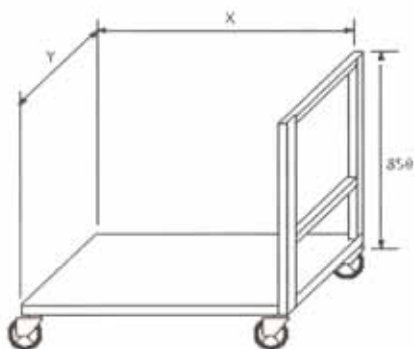

X (MM)	Y (MM)	V (MM)	CENA (KČ)
800	330	250	4 400

PŘÍBORNÍK POJÍZDNÝ SE ZÁSOBNÍKEM
PODNOŠŮ

X (MM)	Y (MM)	V (MM)	CENA (KČ)
820	540	1200	11 300

VOZÍKY

VOZÍK PLOŠINOVÝ

DÉLKA (MM)	ŠÍŘKA 500 (MM)	ŠÍŘKA 600 (MM)
800	5 900	6 100
1000	6 300	6 600