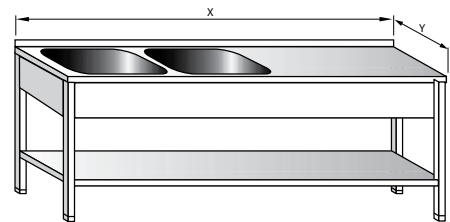

MYCÍ STŮL DVOUDŘEZOVÝ LISOVANÝ DŘEZ VEVAŘOVANÝ S ROŠTEM

VNĚJŠÍ ROZMĚR X x Y (mm)	ROZMĚR DŘEZU (mm)	CENA (Kč)
1000 x 600	400 x 400 x 250	13 000
1100 x 600	400 x 400 x 250	13 300
1200 x 600	400 x 400 x 250	13 600
1000 x 700	400 x 400 x 250	13 200
1100 x 700	400 x 400 x 250	13 400
1200 x 700	400 x 400 x 250	13 700
1100 x 600	450 x 450 x 250	14 400
1200 x 600	450 x 450 x 250	14 500
1100 x 700	450 x 450 x 250	14 900
1200 x 700	450 x 450 x 250	15 100
1200 x 700	500 x 500 x 250	15 200
1200 x 700	500 x 500 x 300	15 800

MYCÍ STOLY

MYCÍ STŮL DVOUDŘEZOVÝ S PRACOVNÍ PLOCHOU BEZ POLICE

VNĚJŠÍ ROZMĚR X x Y (mm)	ROZMĚR DŘEZU (mm)	CENA (Kč)
1400 x 600	400 x 400 x 250	11 600
1600 x 600	400 x 400 x 250	12 000
1800 x 600	400 x 400 x 250	12 800
1400 x 700	400 x 400 x 250	13 500
1600 x 700	400 x 400 x 250	14 100
1800 x 700	400 x 400 x 250	14 500
1400 x 700	500 x 500 x 250	15 400
1600 x 700	500 x 500 x 250	15 600
1800 x 700	500 x 500 x 250	16 000
1400 x 700	500 x 500 x 300	16 000
1600 x 700	500 x 500 x 300	16 300
1800 x 700	500 x 500 x 300	16 600

MYCÍ STŮL DVOUDŘEZOVÝ S PRACOVNÍ PLOCHOU S POLICÍ

VNĚJŠÍ ROZMĚR X x Y (mm)	ROZMĚR DŘEZU (mm)	CENA (Kč)
1400 x 600	400 x 400 x 250	13 200
1600 x 600	400 x 400 x 250	13 800
1800 x 600	400 x 400 x 250	14 700
1400 x 700	400 x 400 x 250	14 800
1600 x 700	400 x 400 x 250	15 300
1800 x 700	400 x 400 x 250	17 000
1400 x 700	500 x 500 x 250	16 600
1600 x 700	500 x 500 x 250	17 000
1800 x 700	500 x 500 x 250	17 500
1400 x 700	500 x 500 x 300	17 200
1600 x 700	500 x 500 x 300	17 600
1800 x 700	500 x 500 x 300	18 100