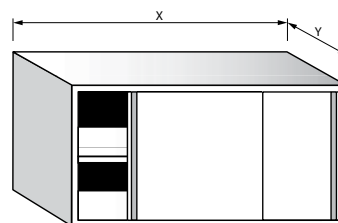

ZÁVĚSNÁ SKŘÍŇKA UZAVŘENÁ S POSUVNÝMI DVÍŘKY

DĚLKA X	HLOUBKA x VÝŠKA	CENA (Kč)
1000	300 x 600	8 900
1100	300 x 600	9 100
1200	300 x 600	9 500
1300	300 x 600	10 100
1400	300 x 600	10 500
1500	300 x 600	10 700
1600	300 x 600	11 100
1700	300 x 600	11 500
1800	300 x 600	11 900
1900	300 x 600	12 400