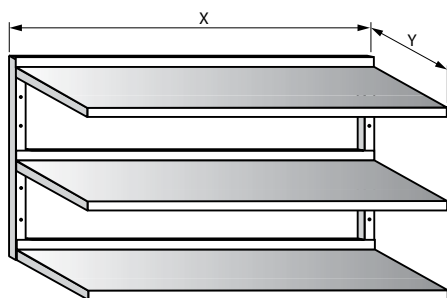

POLICE ZÁVĚSNÁ DVOUPATROVÁ

DĚLKA (MM)	ŠÍŘKA 300 (MM) / CENA (KČ)
400	3 300
500	3 400
600	3 500
700	3 600
800	3 700
900	3 800
1000	3 900
1100	4 000
1200	4 300
1300	4 400
1400	4 500
1500	4 600
1600	4 700
1700	4 800
1800	4 900
1900	5 000