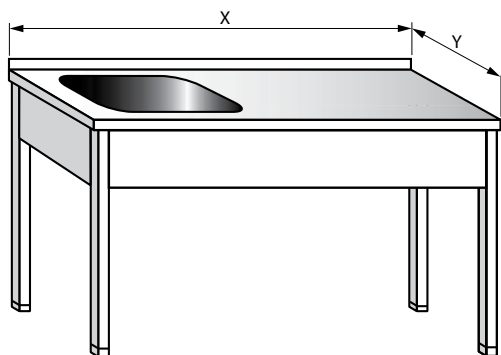

STŮL MYCÍ JEDNODŘEZOVÝ S ROŠTEM

VNĚJŠÍ X Y	DŘEZU	CENA (KČ)
600 x 600	400 x 400 x 250	8 200
700 x 700	400 x 400 x 250	8 700
600 x 600	450 x 450 x 250	9 500
700 x 700	450 x 450 x 250	9 900
700 x 700	500 x 500 x 250	10 200
700 x 700	500 x 500 x 300	10 400

STŮL MYCÍ JEDNODŘEZOVÝ BEZ POLICE

VNĚJŠÍ X Y	DŘEZU	CENA (KČ)
600 x 600	400 x 400 x 250	7 000
700 x 700	400 x 400 x 250	7 200
600 x 600	450 x 450 x 250	8 300
700 x 700	450 x 450 x 250	8 600
700 x 700	500 x 500 x 250	8 700
700 x 700	500 x 500 x 300	8 900

MYCÍ STOLY

MYCÍ STŮL JEDNODŘEZOVÝ S PRACOVNÍ PLOCHOU BEZ POLICE

VNĚJŠÍ ROZMĚR (mm)	ROZMĚR DŘEZU (mm)	CENA (Kč)
1000 x 600	400 x 400 x 250	7 700
1200 x 600	400 x 400 x 250	8 200
1400 x 600	400 x 400 x 250	8 600
1600 x 600	400 x 400 x 250	8 900
1800 x 600	400 x 400 x 250	9 300
1000 x 700	400 x 400 x 250	9 100
1200 x 700	400 x 400 x 250	9 400
1400 x 700	400 x 400 x 250	9 900
1600 x 700	400 x 400 x 250	10 300
1800 x 700	500 x 500 x 250	10 600
1000 x 700	500 x 500 x 250	9 600
1200 x 700	500 x 500 x 250	9 900
1400 x 700	500 x 500 x 250	10 200
1600 x 700	500 x 500 x 250	10 600
1800 x 700	500 x 500 x 250	10 900
1000 x 700	500 x 500 x 300	10 000
1200 x 700	500 x 500 x 300	10 600
1400 x 700	500 x 500 x 300	10 800
1600 x 700	500 x 500 x 300	11 300
1800 x 700	500 x 500 x 300	11 600
2000 x 700	500 x 500 x 300	12 100