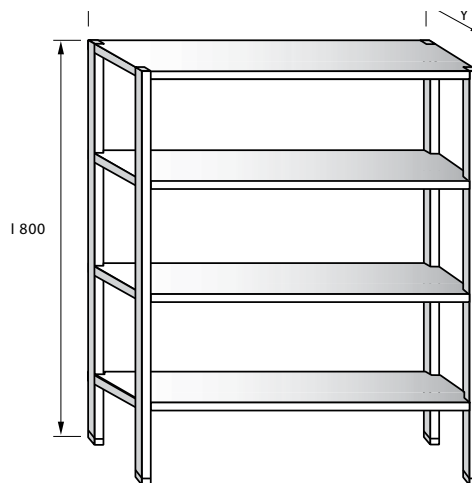

REGÁLY

REGÁL POLNICOVÝ S PLNÝMI POLICEMI

DĚLKA X	ŠÍŘKA 400 MM	ŠÍŘKA 500 MM	ŠÍŘKA 600 MM	+/- 1 POLICE
500	5 400	5 600	5 800	1 100
600	5 600	5 900	6 200	1 100
700	5 900	6 200	6 600	1 200
800	6 200	6 500	6 900	1 300
900	6 500	6 800	7 200	1 400
1000	6 800	7 200	7 600	1 500
1100	7 100	7 500	8 000	1 500
1200	7 300	7 800	8 400	1 600
1300	7 600	8 200	8 800	1 700
1400	7 900	8 500	9 100	1 800
1500	8 200	8 800	9 500	1 900
1600	8 500	9 100	9 800	2 000
1700	8 800	9 500	10 100	2 000
1800	9 100	9 800	10 500	2 100
1900	9 400	10 100	10 800	2 100