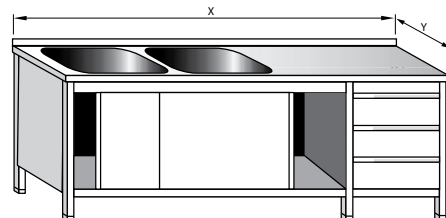

MYCÍ STŮL DVOUDŘEZOVÝ S PRACOVNÍ PLOCHOU, ZÁSUVKOVÝM BLOKEM SKŘÍŇOVÝ

VNĚJŠÍ ROZMĚR X x Y (mm)	ROZMĚR DŘEZU (mm)	CENA (Kč)
1700 x 600	400 x 400 x 250	30 300
1800 x 600	400 x 400 x 250	30 700
1900 x 600	400 x 400 x 250	31 000
1700 x 700	400 x 400 x 250	31 000
1800 x 700	400 x 400 x 250	31 500
1900 x 700	400 x 400 x 250	31 900
1700 x 700	500 x 500 x 250	32 000
1800 x 700	500 x 500 x 250	32 400
1900 x 700	500 x 500 x 250	32 800
1700 x 700	500 x 500 x 300	32 600
1800 x 700	500 x 500 x 300	33 000
1900 x 700	500 x 500 x 300	33 400