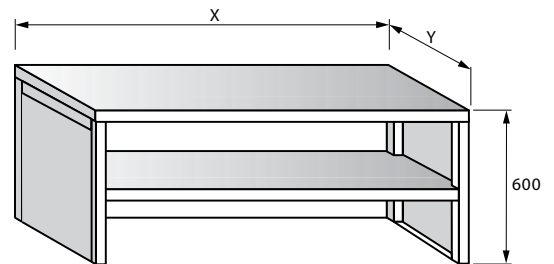

STOLOVÝ NADSTAVEC UZAVŘENÝ
DVOUPATROVÝ

DÉLKA (MM)	ŠÍŘKA 300 (MM) / CENA (KČ)
700	6 700
900	6 800
1000	6 900
1100	7 100
1200	7 200
1300	7 300
1400	7 400
1500	7 600
1600	7 700
1700	7 800
1800	8 000
1900	8 200