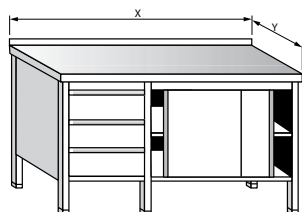

PRACOVNÍ STŮL SE ZÁSUVKOVÝM BLOKEM A JEDNOU POLICÍ

DÉLKA (mm)	ŠÍŘKA 600 mm	ŠÍŘKA 700 mm	ŠÍŘKA 800 mm
900	12 600	13 100	13 700
1000	12 900	13 500	14 100
1100	13 300	13 800	14 400
1200	13 700	14 100	14 800
1300	14 100	14 600	15 300
1400	14 500	14 900	15 700
1500	15 000	15 400	16 200
1600	15 600	15 900	16 600
1700	15 900	16 400	17 100
1800	16 300	16 900	17 700
1900	16 900	17 300	18 200

PRACOVNÍ STŮL SE ZÁSUVKOVÝM BLOKEM A DVĚMI POLICEMI

DÉLKA (mm)	ŠÍŘKA 600 mm	ŠÍŘKA 700 mm	ŠÍŘKA 800 mm
900	13 700	14 200	14 600
1000	14 200	14 700	15 100
1100	14 700	15 200	15 600
1200	15 100	15 600	16 100
1300	15 500	16 100	16 600
1400	15 900	16 600	16 900
1500	16 300	16 900	17 400
1600	16 700	17 400	17 900
1700	17 200	17 900	18 400
1800	17 700	18 400	18 900
1900	18 200	18 900	19 300

PRACOVNÍ STOLY

PRACOVNÍ STŮL SKŘÍŇOVÝ SE ZÁSUVKAMI POSUVNÝMI DVÍŘKY A POLICEMI

DÉLKA (mm)	ŠÍŘKA 600 mm	ŠÍŘKA 700 mm	ŠÍŘKA 800 mm
1300	21 500	21 800	22 100
1400	21 900	22 200	22 500
1500	22 400	22 700	23 000
1600	23 000	23 100	23 500
1700	23 400	23 600	24 100
1800	23 900	24 200	24 600
1900	24 300	24 600	25 100