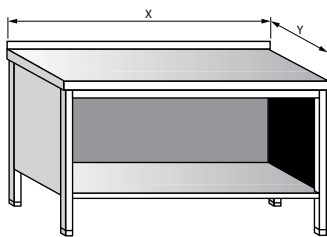

PRACOVNÍ STŮL SKŘÍŇOVÝ S POSUVNÝMI DVÍŘKY A POLICEMI

DÉLKA (mm)	ŠÍŘKA 600 mm	ŠÍŘKA 700 mm	ŠÍŘKA 800 mm
1000	12 600	12 800	13 600
1100	13 100	13 400	14 200
1200	13 600	14 000	14 800
1300	14 100	14 600	15 300
1400	14 600	15 200	15 900
1500	15 100	15 800	16 500
1600	15 700	16 000	17 100
1700	16 200	16 900	17 700
1800	16 800	17 500	18 400
1900	17 300	18 200	18 900

PRACOVNÍ STŮL SKŘÍŇOVÝ S KŘÍDLOVÝMI DVÍŘKY A POLICEMI

DÉLKA (mm)	ŠÍŘKA 600 mm	ŠÍŘKA 700 mm	ŠÍŘKA 800 mm
1000	12 500	12 700	13 500
1100	13 000	13 300	14 100
1200	13 500	13 900	14 700
1300	14 000	14 500	15 200
1400	14 500	15 100	15 800
1500	15 100	15 700	16 500
1600	15 600	16 300	17 100
1700	16 100	16 800	17 600
1800	16 600	17 400	18 300
1900	17 200	18 100	18 900

PRACOVNÍ STOLY

PRACOVNÍ STŮL SKŘÍŇOVÝ SE ZÁSUVKAMI POSUVNÝMI DVÍŘKY A POLICEMI

DÉLKA (mm)	ŠÍŘKA 600 mm	ŠÍŘKA 700 mm	ŠÍŘKA 800 mm
700	8 100	8 400	8 800
800	8 500	8 800	9 200
900	8 800	9 100	9 600
1000	9 100	9 500	10 100
1100	9 400	9 900	10 400
1200	9 700	10 200	10 900
1300	10 100	10 700	11 100
1400	10 500	11 100	11 600
1500	10 800	11 500	11 900
1600	11 100	11 900	12 100
1700	11 500	12 200	12 600
1800	11 900	12 700	13 100
1900	12 300	13 200	13 600