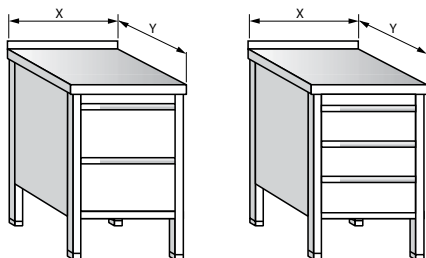

PRACOVNÍ STOLY

PRACOVNÍ STŮL SKŘÍŇOVÝ SE ZÁSUVKAMI POSUVNÝMI DVÍŘKY A POLICEMI

DÉLKA (mm)	ŠÍŘKA 600 mm	ŠÍŘKA 700 mm	ŠÍŘKA 800 mm
700	8 100	8 400	8 800
800	8 500	8 800	9 200
900	8 800	9 100	9 600
1000	9 100	9 500	10 100
1100	9 400	9 900	10 400
1200	9 700	10 200	10 900
1300	10 100	10 700	11 100
1400	10 500	11 100	11 600
1500	10 800	11 500	11 900
1600	11 100	11 900	12 100
1700	11 500	12 200	12 600
1800	11 900	12 700	13 100
1900	12 300	13 200	13 600

PRACOVNÍ STŮL SKŘÍŇOVÝ SE ZÁSUVKAMI KŘÍDLOVÝMI DVÍŘKY A POLICEMI

DÉLKA (mm)	ŠÍŘKA 600 mm	ŠÍŘKA 700 mm	ŠÍŘKA 800 mm
700	8 900	9 300	9 700
800	9 300	9 700	10 200
900	9 700	10 100	10 600
1000	10 100	10 600	11 100
1100	10 500	11 100	11 600
1200	10 900	11 500	12 100
1300	11 300	11 900	12 600
1400	11 800	12 400	13 100
1500	12 200	12 800	13 600
1600	12 600	13 300	13 900
1700	13 100	13 800	14 400
1800	13 600	14 200	14 900
1900	13 900	14 600	15 600