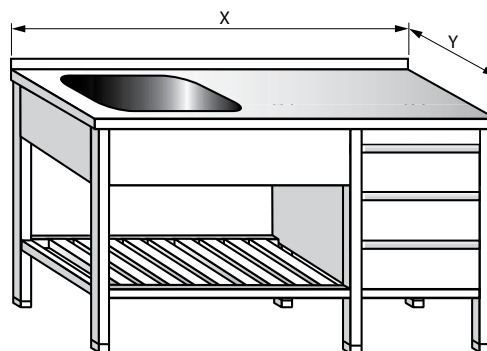

MYCÍ STOLY

MYCÍ STŮL JEDNODŘEZOVÝ S PRACOVNÍ PLOCHOU, POLICÍ A ZÁSUVKOVÝM BLOKEM

VNĚJŠÍ ROZMĚR X x Y (mm)	ROZMĚR DŘEZU (mm)	CENA (Kč)
1200 x 600	400 x 400 x 250	18 300
1400 x 600	400 x 400 x 250	18 900
1600 x 600	400 x 400 x 250	19 400
1800 x 600	400 x 400 x 250	20 000
1200 x 600	400 x 400 x 250	18 900
1400 x 700	400 x 400 x 250	19 400
1600 x 700	400 x 400 x 250	20 000
1800 x 700	400 x 400 x 250	20 500
1200 x 700	500 x 500 x 250	19 700
1400 x 700	500 x 500 x 250	20 200
1600 x 700	500 x 500 x 250	20 600
1800 x 700	500 x 500 x 250	21 000
1200 x 700	500 x 500 x 300	20 100
1400 x 700	500 x 500 x 300	20 500
1600 x 700	500 x 500 x 300	21 000
1800 x 700	500 x 500 x 300	21 400

MYCÍ STŮL JEDNODŘEZOVÝ S PRACOVNÍ PLOCHOU, ROŠTEM A ZÁSUVKOVÝM BLOKEM

VNĚJŠÍ ROZMĚR X x Y (mm)	ROZMĚR DŘEZU (mm)	CENA (Kč)
1200 x 600	400 x 400 x 250	19 000
1400 x 600	400 x 400 x 250	19 500
1600 x 600	400 x 400 x 250	20 100
1800 x 600	400 x 400 x 250	20 600
1200 x 600	400 x 400 x 250	19 700
1400 x 700	400 x 400 x 250	20 300
1600 x 700	400 x 400 x 250	20 800
1800 x 700	400 x 400 x 250	21 300
1200 x 700	500 x 500 x 250	20 400
1400 x 700	500 x 500 x 250	20 900
1600 x 700	500 x 500 x 250	21 400
1800 x 700	500 x 500 x 250	21 900
1200 x 700	500 x 500 x 300	20 700
1400 x 700	500 x 500 x 330	21 300
1600 x 700	500 x 500 x 300	21 800
1800 x 700	500 x 500 x 300	22 300