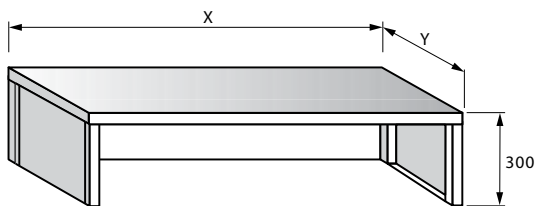

STOLOVÉ NADSTAVCE

STOLOVÝ NADSTAVEC UZAVŘENÝ
JEDNOPATROVÝ

DÉLKA (MM)	ŠÍŘKA 300 (MM) / CENA (KČ)
700	5 000
900	5 100
1000	5 200
1100	5 300
1200	5 400
1300	5 600
1400	5 700
1500	5 800
1600	5 900
1700	6 100
1800	6 200
1900	6 300