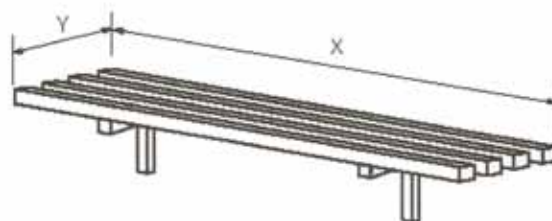

POJEZDOVÁ DRÁHA - POJEZD HRANATÝ

DÉLKA X (MM)	ŠÍŘKA Y (MM)	POČET KONZOL	CENA (KČ)
800	350	2	2 300
1000	350	2	2 400
1200	350	3	2 500
1400	350	3	3 100
1600	350	3	3 200
1800	350	3	3 300
2000	350	3	3 500
2200	350	4	4 000
2400	350	4	4 500