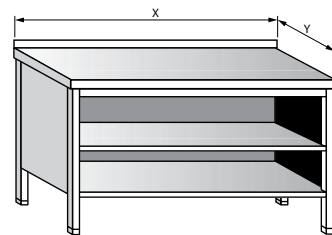

PRACOVNÍ STŮL SKŘÍŇOVÝ S KŘÍDLOVÝMI DVÍŘKY A POLICEMI

DÉLKA (mm)	ŠÍŘKA 600 mm	ŠÍŘKA 700 mm	ŠÍŘKA 800 mm
1000	12 500	12 700	13 500
1100	13 000	13 300	14 100
1200	13 500	13 900	14 700
1300	14 000	14 500	15 200
1400	14 500	15 100	15 800
1500	15 100	15 700	16 500
1600	15 600	16 300	17 100
1700	16 100	16 800	17 600
1800	16 600	17 400	18 300
1900	17 200	18 100	18 900

PRACOVNÍ STOLY

PRACOVNÍ STŮL SKŘÍŇOVÝ SE ZÁSUVKAMI POSUVNÝMI DVÍŘKY A POLICEMI

DÉLKA (mm)	ŠÍŘKA 600 mm	ŠÍŘKA 700 mm	ŠÍŘKA 800 mm
700	8 100	8 400	8 800
800	8 500	8 800	9 200
900	8 800	9 100	9 600
1000	9 100	9 500	10 100
1100	9 400	9 900	10 400
1200	9 700	10 200	10 900
1300	10 100	10 700	11 100
1400	10 500	11 100	11 600
1500	10 800	11 500	11 900
1600	11 100	11 900	12 100
1700	11 500	12 200	12 600
1800	11 900	12 700	13 100
1900	12 300	13 200	13 600

PRACOVNÍ STŮL SKŘÍŇOVÝ SE ZÁSUVKAMI KŘÍDLOVÝMI DVÍŘKY A POLICEMI

DÉLKA (mm)	ŠÍŘKA 600 mm	ŠÍŘKA 700 mm	ŠÍŘKA 800 mm
700	8 900	9 300	9 700
800	9 300	9 700	10 200
900	9 700	10 100	10 600
1000	10 100	10 600	11 100
1100	10 500	11 100	11 600
1200	10 900	11 500	12 100
1300	11 300	11 900	12 600
1400	11 800	12 400	13 100
1500	12 200	12 800	13 600
1600	12 600	13 300	13 900
1700	13 100	13 800	14 400
1800	13 600	14 200	14 900
1900	13 900	14 600	15 600