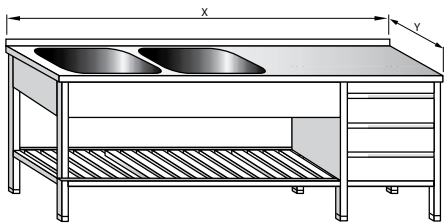

MYCÍ STOLY

MYCÍ STŮL DVOUDŘEZOVÝ S PRACOVNÍ PLOCHOU, ZÁSUVKOVÝM BLOKEM A ROŠTEM

VNĚJŠÍ ROZMĚR X x Y (mm)	ROZMĚR DŘEZU (mm)	CENA (Kč)
1700 x 600	400 x 400 x 250	25 600
1800 x 600	400 x 400 x 250	26 000
1900 x 600	400 x 400 x 250	26 400
1700 x 700	400 x 400 x 250	25 600
1800 x 700	400 x 400 x 250	27 000
1900 x 700	400 x 400 x 250	27 400
1700 x 700	500 x 500 x 250	27 500
1800 x 700	500 x 500 x 250	27 900
1900 x 700	500 x 500 x 250	28 200
1700 x 700	500 x 500 x 300	28 200
1800 x 700	500 x 500 x 300	28 500
1900 x 700	500 x 500 x 300	28 900