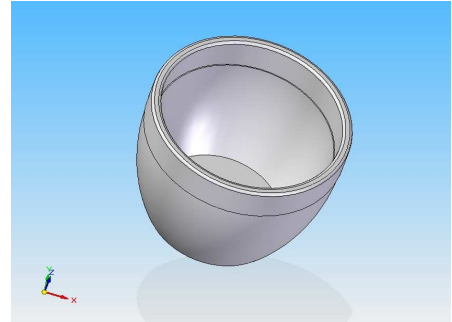

Cedr

Technická data:

Materiál:	vibrolitý beton	
Povrchová úprava:	barevný beton hladký, mořený nebo pískovaný	
Rozměry:	výška	410 mm
	největší průměr	530 mm
	průměr horního otvoru	470 mm
	průměr podstavy	360 mm
Hmotnost:	32 kg	
Vnitřní objem:	60 litrů	

Menší květník, který je skvělý na jakékoliv prostranství, na záhony a zahrádky, do vstupu nebo vjezdu do budovy apod. Má pěkný oblý tvar, umožňuje velké otevřené osázení květin, keřů, tůjí apod. Umístěním do vhodného prostoru přidává půvab a doplňuje charakter prostředí. Je vyroben z betonu, který zaručuje velmi dlouhou dobu životnosti, barevné stálosti, odolnosti a trvanlivosti, jeho vysoká hmotnost zaručuje stabilitu a ztěžuje zcizení. Květník vyrábíme na zakázku ve dvaceti barevných odstínech.