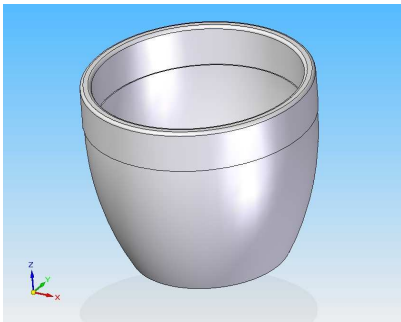

Cedr

Technická data:

Materiál:	vibrolitý beton	
Povrchová úprava:	barevný beton hladký, mořený nebo pískovaný	
Rozměry:	výška	410 mm
	největší průměr	530 mm
	průměr horního otvoru	470 mm
	průměr podstavy	360 mm
Hmotnost:	32 kg	
Vnitřní objem:	60 litrů	

Menší květník, který je skvělý na jakékoliv prostranství, na záhony a zahrádky, do vstupu nebo vjezdu do budovy apod. Má pěkný oblý tvar, umožňuje velké otevřené osázení květin, keřů, tůjí apod. Umístěním do vhodného prostoru přidává půvab a doplňuje charakter prostředí. Je vyroben z betonu, který zaručuje velmi dlouhou dobu životnosti, barevné stálosti, odolnosti a trvanlivosti, jeho vysoká hmotnost zaručuje stabilitu a ztěžuje zcizení. Květník vyrábíme na zakázku ve dvaceti barevných odstínech.