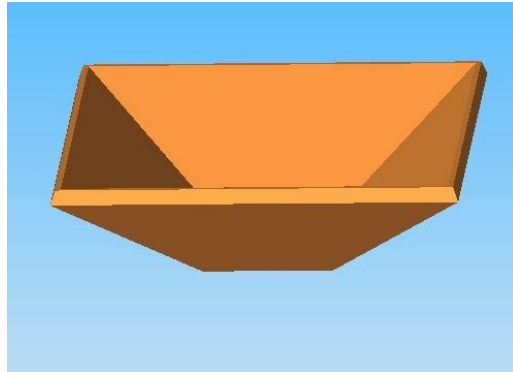

Arizona

Technická data:

Materiál:	vibrolitý beton
Povrchová úprava:	barevný beton hladký, mořený nebo pískovaný
Rozměry:	výška 330 mm
	horní rozměr 880 x 880 mm
	horní otvor 820 x 820 mm
	rozměr podstavy 300 x 300 mm
Hmotnost:	42 kg
Vnitřní objem:	80 litrů

Menší květník, který je znamenitý pro terasy, vchody, či pro horní expozice, na příjezdové cesty i na veřejné prostranství. Má hezký čtvercový tvar, který je neobvyklý, má velký vnitřní prostor, aby držel nejen květiny, ale i keře a stromy. Ohromný rozpon horních hran je charakteristický a přidává květníku mnoho šarmu. Je vyrobený z betonu, proto má celoživotní trvanlivost se žádnými nepříznivými účinky, je vodě i mrazu odolný s perfektní povrchovou úpravou, kterou si můžete zvolit, buď matnou (hedvábnou) nebo lesklou. Květník vyrábíme podle barevné palety, na základě vaší objednávky. Beton zaručuje velmi dlouhou dobu životnosti, barevné stálosti, odolnosti a trvanlivosti, jeho vysoká hmotnost zaručuje stabilitu a ztěžuje zcizení. Květník vyrábíme na zakázku ve dvaceti barevných odstínech.