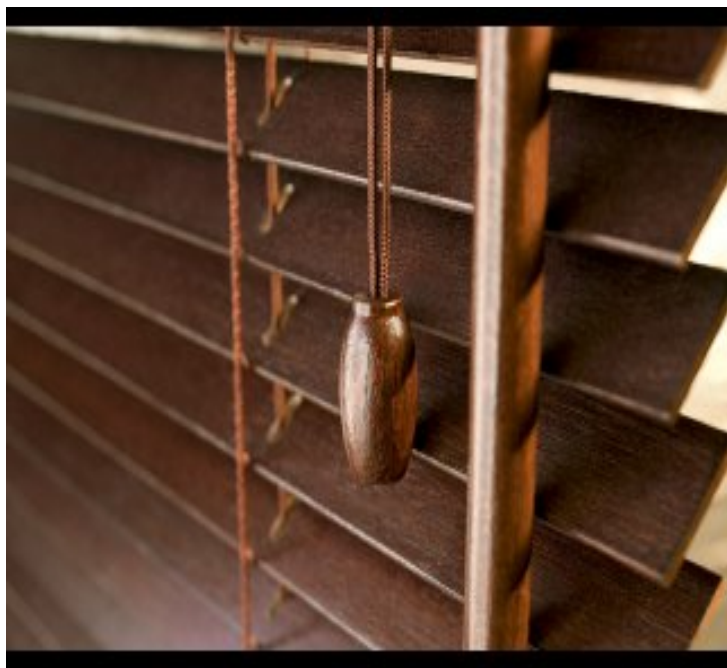

DŘEVĚNÉ HORIZONTÁLNÍ ŽALUZIE 25 mm A 35 mm

Dřevěná horizontální žaluzie 25mm, vyrobená z vysoce kvalitního dřeva, umožňuje dosáhnout neopakovatelného efektu daného interiéru. Tento produkt je určen pro klienty oceňující přírodní a ekologické vlastnosti produktů. Horní ochranná lišta, spodní nosník a také ostatní detaily jsou vyrobeny ze dřeva v přibližné barvě lamel. Různé druhy montážních úchytů, rovněž bez nutnosti šroubování, dále pak možnost montáže bez mechanického zásahu do okna.

FOTOGALERIE

VERTIKÁLNÍ ŽALUZIE 127 A 86 mm

Vertikální žaluzie, výrobek který dokáže zastínit velkou plochu, je určený do kanceláří, obytných místností, zastínění zasklených lodžii atd. Různé druhy materiálů, různá šířka lamel a výběr z mnoha barev většinou uspokojí každého zákazníka. Ovládání vertikálních žaluzií řetízkem, naklápění lamel, šňůrou stahování a roztahování. Stranu ovládání, stahování a roztahování si zákazník určuje při zaměření.

FOTOGALERIE

HORIZONTÁLNÍ HLINÍKOVÉ ŽALUZIE 25 mm

Žaluzie horizontální jsou nejrozšířenější způsob zastínění. Jednoduché a efektivní řešení za příznivou cenu. Vyjádřete se v brilantních barvách a dejte život a osobitost vašemu pokoji nebo kanceláři. Díky moderně vypadajícím hliníkovým žaluziím v barvách duhy nebo v decentních odstínech, vytvořte zcela nový a zajímavý vzhled místnosti. Nejčastější šíře lamely činí 25 mm. V základním provedení se dodává jako celostínící.

FOTOGALERIE

HORIZONTÁLNÍ HLINÍKOVÉ ŽALUZIE 50 mm

Lamely vyrobené z lakovaného hliníkového profilu o šířce 50mm. Novodobý systém ochrany určený pro zastínění velkých uživatelských prostor, s možností ovládní nejen ručního, ale i elektrického.