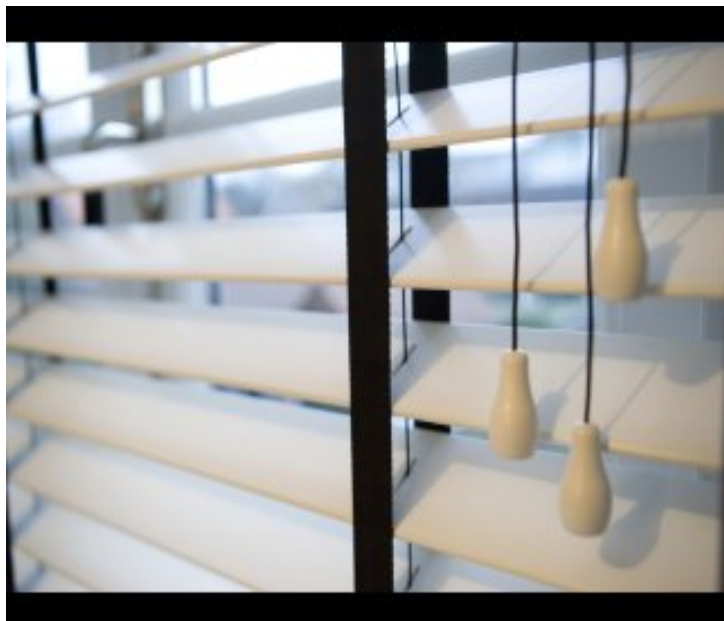

DŘEVĚNÉ HORIZONTÁLNÍ ŽALUZIE 50 mm A 63 mm