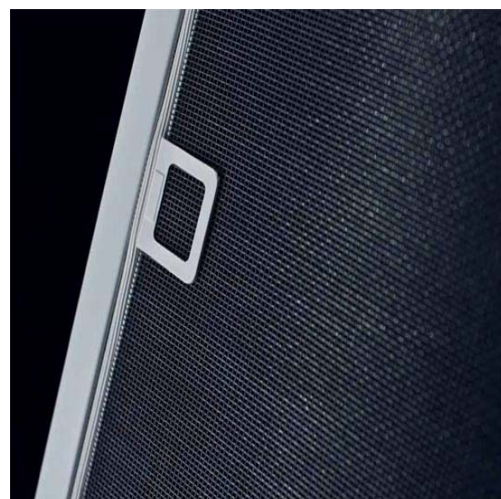

MOSKYTIÉRY

MOSKYTIÉRA LÍMCOVÁ A RÁMOVÁ.....	1
MOSKYTIÉRA DVEŘNÍ.....	2
ROLOVACÍ MOSKYTIÉRA VERTICA V KAZETCE.....	3
MOSKYTIÉRA PLISSÉ.....	4

MOSKYTIÉRA LÍMCOVÁ A RÁMOVÁ

Moskytiéra rámová určená k montáži na rám okna s možností přizpůsobení pantů.

Moskytiéra límcová je rozšířená verze moskytiéry rámové, lze ji umístit uvnitř rámu okna a tím dokonale splyne s vnějším rámem. Jednoduchý způsob montáže moskytiéry – otáčivé háčky – umožňuje montáž i demontáž bez použití nářadí.

FOTOGALERIE

MOSKYTIÉRA DVEŘNÍ

Určená pro zabezpečení dveřních otvorů před hmyzem. Dveřní křídla jsou umístěná vsolidních, praktických zarubních.

Dveřní moskytiéry jsou dostupné ve třech systémech:

- jednodílná moskytiéra s panty,
- dvojdílná moskytiéra,
- moskytiéra posuvná – s možností montáže posuvných dveří,

FOTOGALERIE

ROLOVACÍ MOSKYTIÉRA VERTICA V KAZETCE

Moderní rolovací moskytiéra určená k montáži do okenních nebo dveřních výklenků. Pružinový mechanismus se vyznačuje upraveným způsobem obsluhy. Vodící lišty a spodní lišta jsou vybaveny kartáčky zajišťující ještě dokonalejší ochranu před hmyzem. Dostupná v barvě bílé nebo olepení ve zlatém dubu.