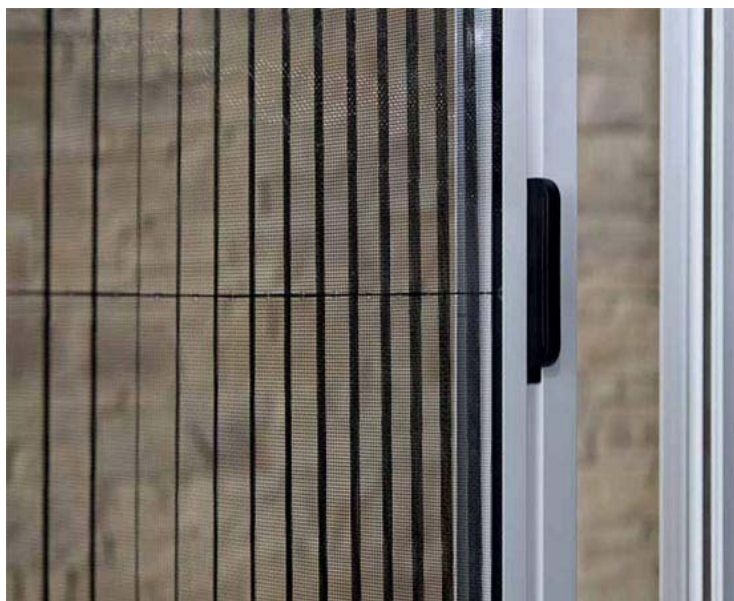

MOSKYTIÉRY

MOSKYTIÉRA LÍMCOVÁ A RÁMOVÁ.....	1
MOSKYTIÉRA DVEŘNÍ.....	2
ROLOVACÍ MOSKYTIÉRA VERTICA V KAZETCE.....	3
MOSKYTIÉRA PLISSÉ.....	4

MOSKYTIÉRA LÍMCOVÁ A RÁMOVÁ

Moskytiéra rámová určená k montáži na rám okna s možností přizpůsobení pantů.

Moskytiéra límcová je rozšířená verze moskytiéry rámové, lze ji umístit uvnitř rámu okna a tím dokonale splyne s vnějším rámem. Jednoduchý způsob montáže moskytiéry – otáčivé háčky – umožňuje montáž i demontáž bez použití nářadí.

FOTOGALERIE

ROLOVACÍ MOSKYTIÉRA VERTICA V KAZETCE

Moderní rolovací moskytiéra určená k montáži do okenních nebo dveřních výklenků. Pružinový mechanismus se vyznačuje upraveným způsobem obsluhy. Vodící lišty a spodní lišta jsou vybaveny kartáčky zajišťující ještě dokonalejší ochranu před hmyzem. Dostupná v barvě bílé nebo olepení ve zlatém dubu.

FOTOGALERIE

MOSKYTIÉRA PLISSÉ

Plissé je ideálním systémem do balkónových dveří. Chybějící spodní profil evidentně ulehčuje používání tohoto systému. Plisovaná síťka se po stáhnutí uschová do boční vodící lišty. Systém umožňuje zakrývat dokonce i velmi široké přechody díky možnosti překrytí.