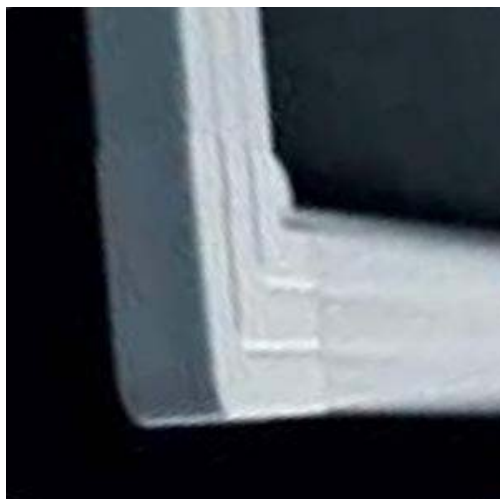

MOSKYTIÉRY

MOSKYTIÉRA LÍMCOVÁ A RÁMOVÁ.....	1
MOSKYTIÉRA DVEŘNÍ.....	2
ROLOVACÍ MOSKYTIÉRA VERTICA V KAZETCE.....	3
MOSKYTIÉRA PLISSÉ.....	4

MOSKYTIÉRA LÍMCOVÁ A RÁMOVÁ

Moskytiéra rámová určená k montáži na rám okna s možností přizpůsobení pantů.

Moskytiéra límcová je rozšířená verze moskytiéry rámové, lze ji umístit uvnitř rámu okna a tím dokonale splyne s vnějším rámem. Jednoduchý způsob montáže moskytiéry – otáčivé háčky – umožňuje montáž i demontáž bez použití nářadí.

FOTOGALERIE

MOSKYTIÉRA DVEŘNÍ

Určená pro zabezpečení dveřních otvorů před hmyzem. Dveřní křídla jsou umístěná vsolidních, praktických zarubních.

Dveřní moskytiéry jsou dostupné ve třech systémech:

- jednodílná moskytiéra s panty,
- dvojdílná moskytiéra,
- moskytiéra posuvná – s možností montáže posuvných dveří,

FOTOGALERIE

ROLOVACÍ MOSKYTIÉRA VERTICA V KAZETCE

Moderní rolovací moskytiéra určená k montáži do okenních nebo dveřních výklenků. Pružinový mechanismus se vyznačuje upraveným způsobem obsluhy. Vodící lišty a spodní lišta jsou vybaveny kartáčky zajišťující ještě dokonalejší ochranu před hmyzem. Dostupná v barvě bílé nebo olepení ve zlatém dubu.