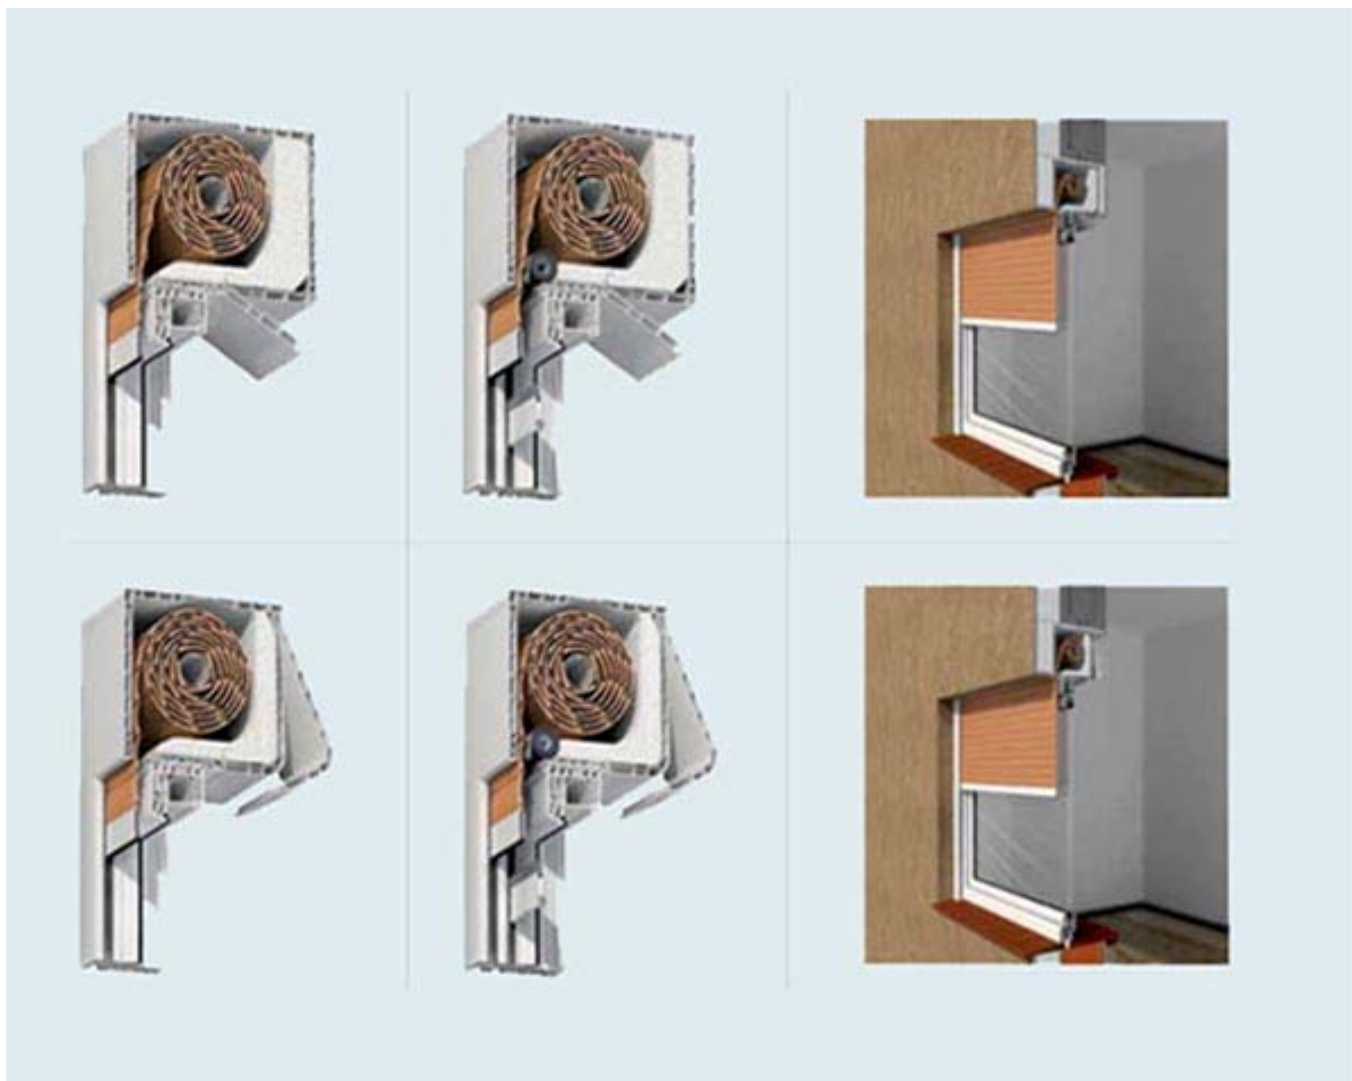

FOTOGALERIE