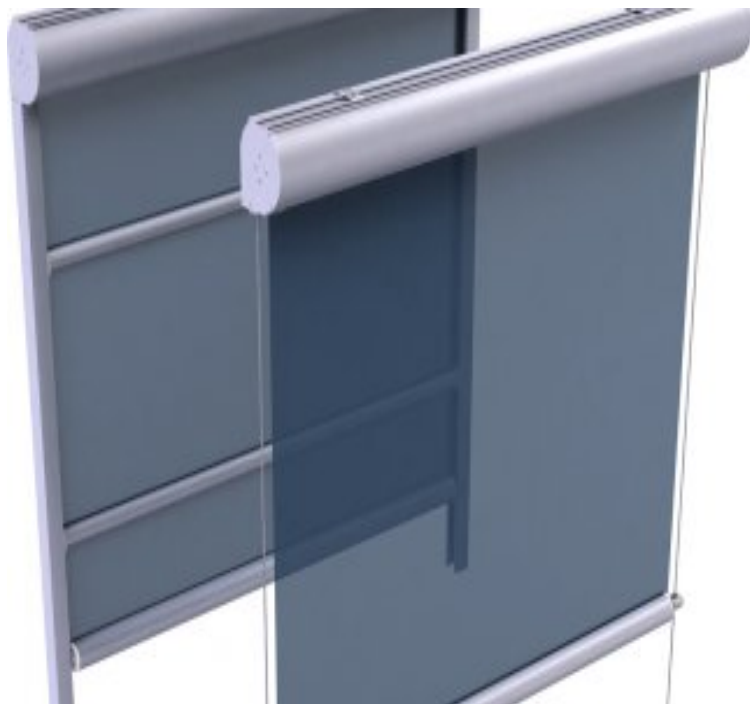

LÁTKOVÉ ROLETY SCREEN

Screeny jsou venkovní zastínění pomocí speciální textilie která propouští jen světlo a ne teplo. Aplikuje se na svislé skleněné povrchy. Při pohledu z interiéru, díky své výjimečné transparentnosti, nebrání kvalitnímu výhledu ven a ponechávají Váš domov prostorově významným. Optimální klima Vašeho interiéru kombinací s příjemným přírodním světlem jsou pravými důvody proč zvolit screenové rolety.

Typy rolet screen:

SYSTÉM 76

SYSTÉM 103

SYSTÉM 125

SYSTÉM XXL, XL, XS

Roleta sreen systém 76 je látková roleta, sloužící pro zatemnění místností, montovaná uvnitř nebo zvenku budovy. Systém montovaný zvenčí redukuje sluneční teplo, procházející přes okno, což v důsledku snižuje vynaloženou energii na klimatizování místnosti. Je to takzvaný systém "přírodní klimatizace" čím dál více populárnější na celém světě. V závislosti na technických možnostech nebo požadavcích zákazníka můžeme použít tři druhy vodících lišt. V exteriéru: vodící lišta G31 a lanko. V interiéru: vodící lišta G80.

Předností systému 76 je malý box, který plní dvojí funkci. Chrání navinutou látku a vylepšuje vzhled rolety. U systému 76 používáme ruční ovládání převodovkou (klika nebo klika s kloubem u montáže zvenku) nebo motorem, ovládaným vypínačem nebo vysílačem. Díky technickým možnostem lze rolety skupinově řídit.