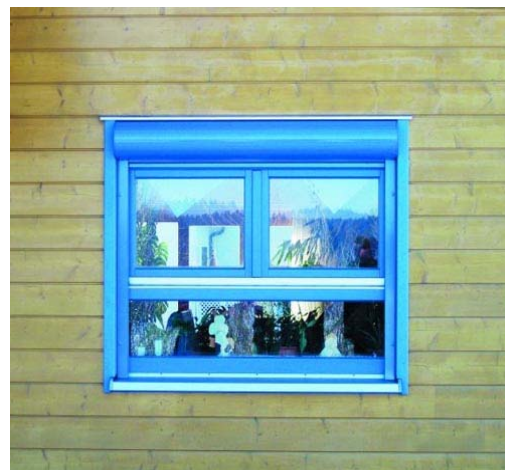

FOTOGALERIE