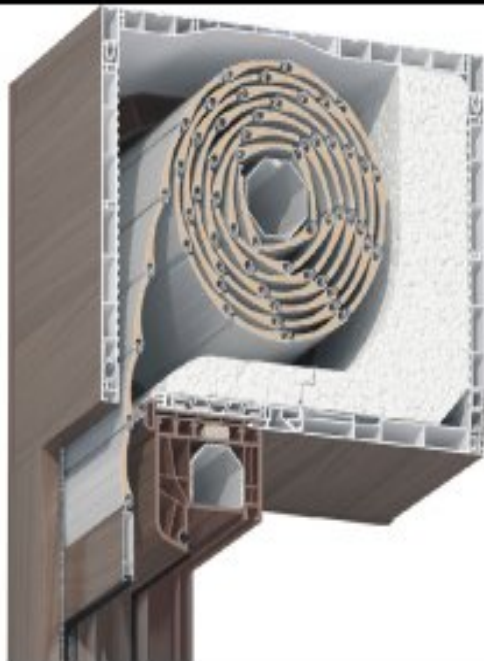

ROLETY BE CLEVER A EXTE