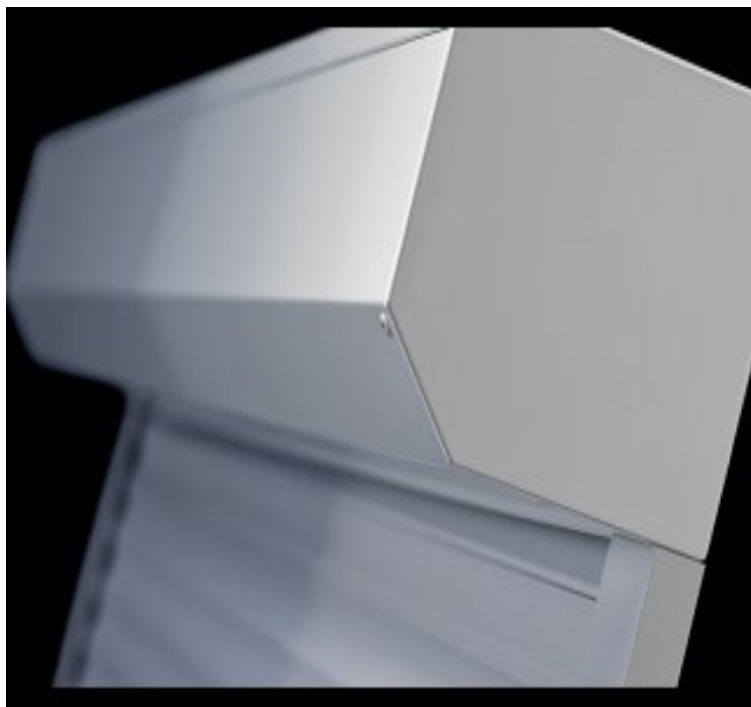

VENKOVNÍ ROLETY STANDARD