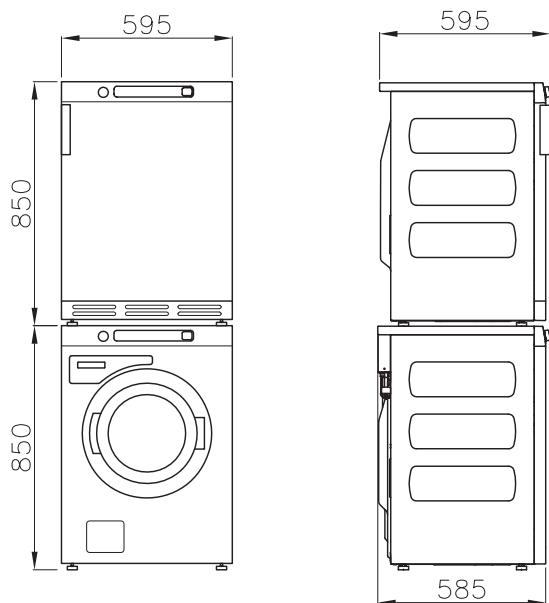

VOLITELNĚ - PRAČKA

- Externí mincovníkové ovládání
- Vypouštěcí ventil
- Čerpadla tekutých pracích prostředků

POPIS - SUŠIČ

- Nerezový vzhled
- Nerezový vnitřní a vnější buben
- Velký dveřní otvor (Ø45 cm)

VOLITELNĚ - SUŠIČ

- Externí mincovníkové ovládání
- Kondenzační jednotka (typ DAMC)
- Ohřev tepelným čerpadlem (typ DAM6HP)

KOMPAKTNÍ
DESIGN

STAVITELNÉ NA SEBE

NÍZKÁ
SPOTŘEBA ENERGIE

POWERWASH®

TYP		SC65
KAPACITA	kg	6,5
OBJEM BUBNU	l	60
PRŮMĚR BUBNU	mm	Ø480
OTÁČKY ODSTŘEDĚNÍ	ot/min	1400
G-FAKTOR		530
ELEKTRICKÉ PŘIPOJENÍ		1×230-400V 50Hz 3×400V 50Hz
ELEKTRICKÝ OHŘEV	kw	3,2
ELEKTRICKÉ PŘIPOJENÍ		230V-16A/400V-10A
PŘIPOJENÍ VODY	inch	3/4"
VYPOUŠTĚNÍ		Čerpadlo standard Vypouštěcí ventil volitelně
ROZMĚRY		
V×Š×H	mm	850×595×585
TRANSPORTNÍ ÚDAJE		
Hrubá hmotnost		
Fóliové balení	kg	80
Čistá hmotnost	kg	73
Objem (zabaleno)		
Fóliové balení	m ³	0,53
Fóliové balení V×Š×H	mm	915×610×660

TYP		DAM6 C	DAM6	DAM6 HP
		Kondenzační	S odvětráním	S tepelným čerpadlem
KAPACITA	kg	6,5		
OBJEM BUBNU	l	111		
PRŮMĚR BUBNU	mm	Ø571×476		
ELEKTRICKÉ PŘIPOJENÍ		1×230V 50Hz 3×400V 50Hz		
ELEKTRICKÝ OHŘEV	kw	2,5	3	1,3
ELEKTRICKÉ PŘIPOJENÍ		230V-16A 400V-10A		
PRŮTOK VZDUCHU	m ³ /h	123	245	interní
PŘIPOJENÍ ODTAHU	mm	-	100	-
ROZMĚRY				
V×Š×H	mm	850×595×585		
TRANSPORTNÍ ÚDAJE				
Hrubá hmotnost				
Fóliové balení	kg	50	45	56
Čistá hmotnost	kg	47	39	52
Objem (zabaleno)				
Fóliové balení	m ³	0,53		
Fóliové balení V×Š×H	mm	915×610×660		