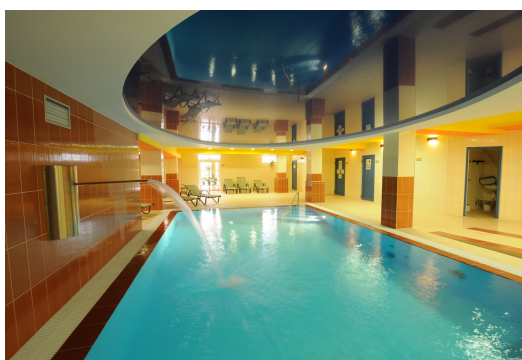

Veškeré pokoje jsou nekuřácké a vybavené lednicí s minibarem, klimatizací, WiFi připojením, televizorem se satelitním přijmem, trezorem a dalším vybavením.

V ceně ubytování je snídaně a neomezený vstup do wellness centra, fitness centra a herny.

## Restaurace

V nabídce hotelové restaurace naleznete moderní gastronomii.

Součástí restaurace je lobby bar s kapacitou 30 míst a přilehlá letní terasa se vstupem na louku.

Naši kuchaři si zakládají na výběru kvalitních a čerstvých surovin, což spolu s jejich péčí dává vyniknout skvělé chuti veškerých pokrmů.

## Wellness centrum

V hotelu se nachází moderní wellness centrum (neomezený vstup pro ubytované hosty) zahrnující bazén s protiproudem a chrličem, whirlpool, parní lázeň a finskou saunu. Mimo to nabízíme širokou řadu wellness procedur.

V zázemí wellness centra naleznete také fitness centrum a hernu se stolním tenisem a dalším vyžitím.