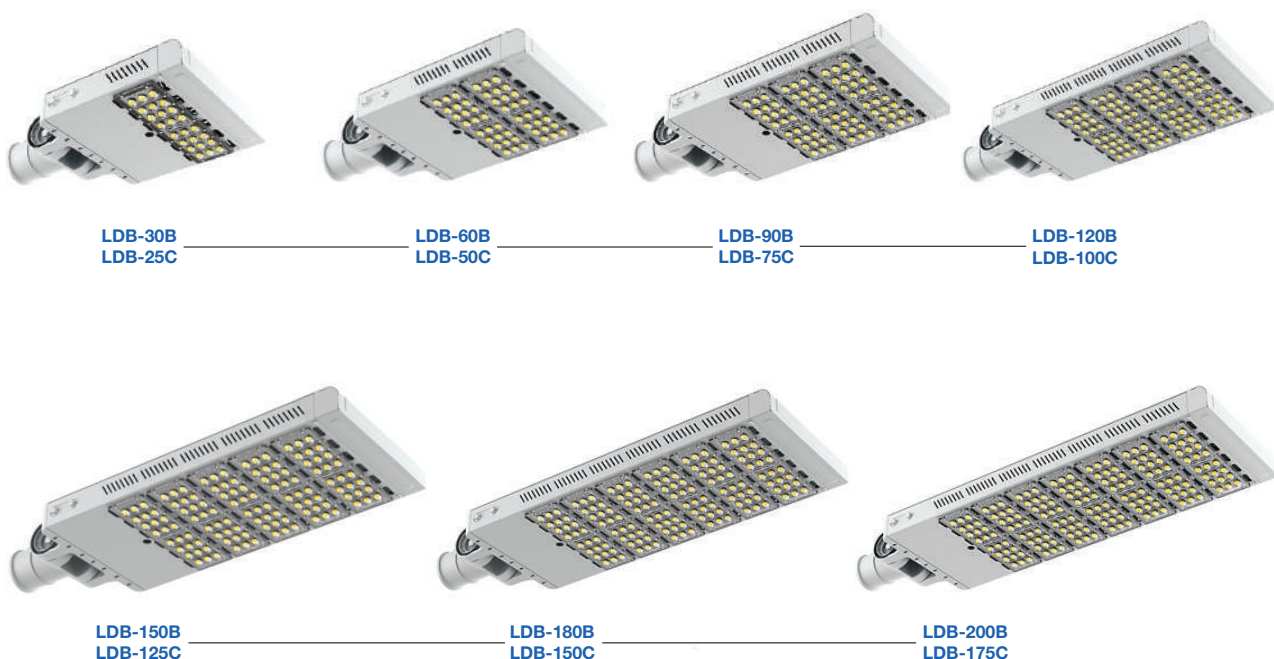

# LDB série

## Pouliční LED svítidla

### Technické parametry - Bridgelux LED

TYP	PŘÍKON	SVĚTLNÝ TOK	OSAZENÍ	TEPLOTA BARVY	VYZAŘOVACÍ ÚHEL
LDB-30B	30 W	3 000 - 3 260 lm	Bridgelux® LED	3 000K, 4 000K, 5 000K, 6 000K	75° x 150°
LDB-60B	60 W	6 000 - 6 520 lm			
LDB-90B	90 W	9 000 - 9 780 lm			
LDB-120B	120 W	12 000 - 13 040 lm			
LDB-150B	150 W	15 000 - 16 300 lm			
LDB-180B	180 W	18 000 - 19 560 lm			
LDB-200B	200 W	20 000 - 22 820 lm			

### Technické parametry - Cree LED

TYP	PŘÍKON	SVĚTLNÝ TOK	OSAZENÍ	TEPLOTA BARVY	VYZAŘOVACÍ ÚHEL
LDB-25C	28 W	3 290 - 3 740 lm	Cree® LED	3 000K, 4 000K, 5 000K, 6 000K	75° x 150°
LDB-50C	56 W	6 580 - 7 480 lm			
LDB-75C	80 W	9 870 - 11 220 lm			
LDB-100C	108 W	13 160 - 14 960 lm			
LDB-125C	135 W	16 450 - 18 700 lm			
LDB-150C	160 W	23 030 - 26 220 lm			
LDB-175C	185 W	26 320 - 29 920 lm			