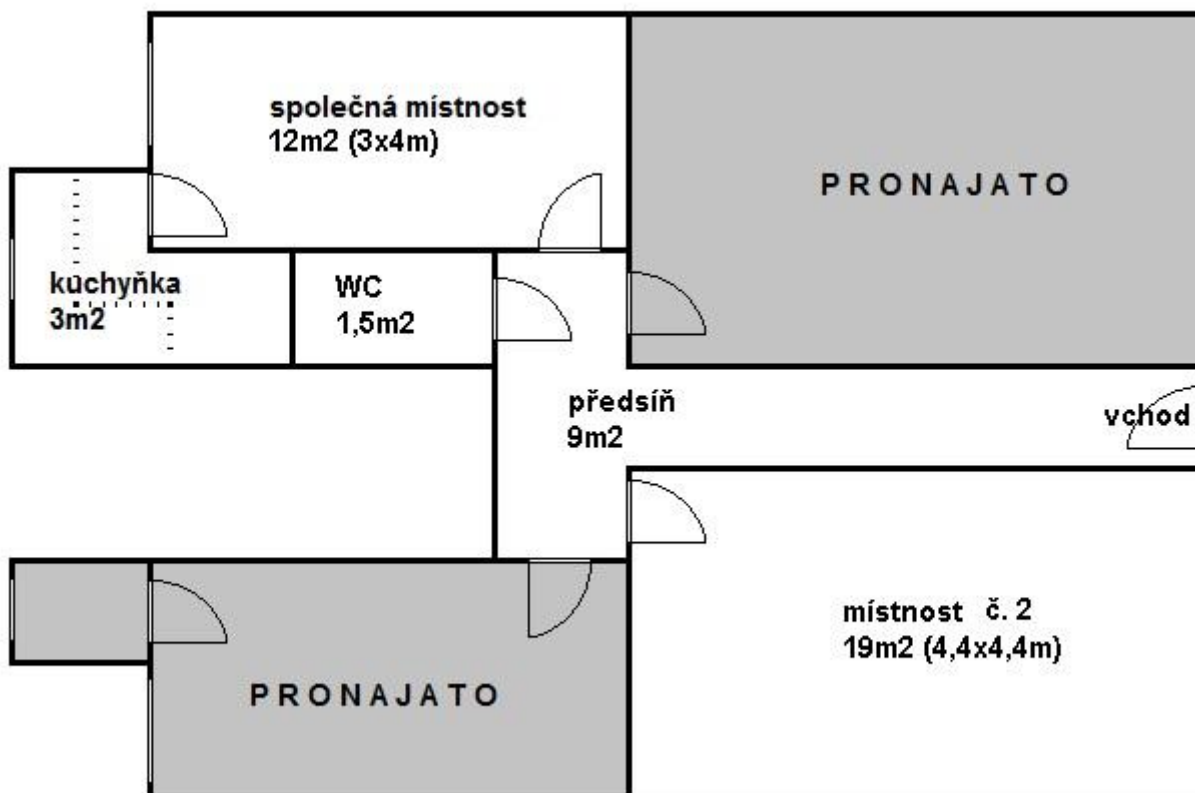

*Pronájem kanceláře (19m²) + společná místnost (12m²) +
kuchyňka (3m²) + soc. zař. v Praze 10 (Hostivař),
ul. Hornoměřolupská 561/60*

Velikost	<i>kancelář (19m²) + společná místnost (12m²) + kuchyňka a WC</i>				
Plocha	<i>cca 31m²</i>	Parkování	<i>výborné</i>	Doba pronájmu	<i>dohodou</i>
Umístění	<i>přízemí – 1. patro</i>	Metro	<i>cca 10 minut</i>	Telefon	<i>možný</i>
Praha	<i>10</i>	Volný	<i>ihned</i>	Internet	<i>ano - ADSL</i>
Lokalita	<i>Hostivař</i>	Stav	<i>výborný</i>	Zdi	<i>štuk</i>
Ulice	<i>Hornoměřolupská 561/60</i>			Kategorie	<i>I.</i>
Využití	<i>kancelář, vzorková prodejna, sídlo firmy atd.</i>				
Zařízení	<i>plastová okna, zabezpečovací zařízení s možností připojení na PCO, koberce, lednice, lustry, kuchyňská linka, horizontální žaluzie, sociální zařízení atd.</i>				
Cena	<i>4.900,-Kč/měsíčně – včetně veškerých poplatků spojených s pronájmem (voda, elektrika, teplo, internet - ADSL) - provize hrazena od majitele nemovitosti</i>				