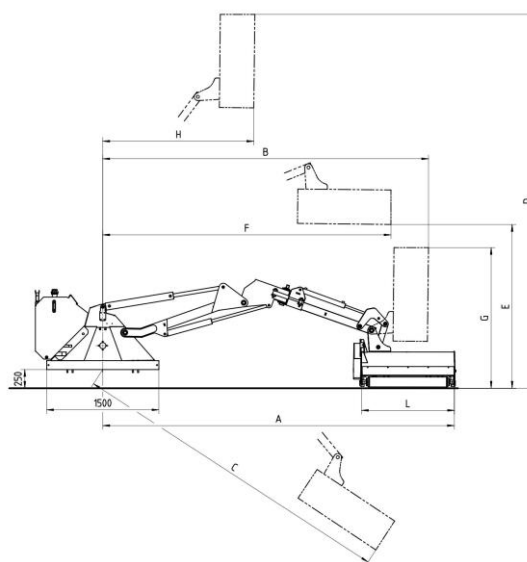

Ramenová sekačka RSR

Ramenová sekačka RSR slouží pro sekání travnatých ploch (příkopů) okolo silnic a komunikací.

Sekačku lze namontovat na všechny druhy traktorů a pomocí tříbodového závěsu kat.2.

Traktor musí být vybaven vývodovým hřídelem s otáčkami 540 ot./min.

Sekačka se vyrábí v zadní nebo čelní agregaci, která závisí na možnostech a vybavení traktoru:

-zadní provedení RSR/Z

se montuje na zadek traktoru do TBZ

-čelní provedení RSR/P

se montuje na předek traktoru do TBZ (na předek traktoru se namontuje rameno s žací hlavou a hydraul. agregát s nádrží se namontuje do zadního TBZ).

Velkou výhodou čelní agregace je dobrá viditelnost na žací hlavu a agregát s nádrží vzadu funguje jako závaží.

Základní provedení sekačky RSR:

-barva RAL 3020, vlastní hydraulický systém, hydraulická protinázarová pojistka, lanovodové ovládání, nastavitelný opěrný válec, plovoucí poloha hlavy, obousměrné otáčky rotoru, pohon rotoru přes ozubený řemen, prohlášení CE, technické osvědčení sekačky, která je schválena pro provoz na pozemních komunikacích

	RSR 40 Z/P	RSR 45 Z/P	RSR 50 Z/P	RSR 55 Z/P
<i>A-dosah ramene mm</i>	4000	4500	5000	5500
<i>B mm</i>	3900	4350	4800	5250
<i>C mm</i>	3910	4380	4850	5320
<i>D mm</i>	4450	5000	5550	6100
<i>E mm</i>	1900	2200	2500	2800
<i>F mm</i>	3400	3850	4300	4750
<i>L-záběr žací hlavy mm</i>	1000-1200	1000-1200	1000-1200	1000-1200
<i>Výkon traktoru HP</i>	50-60	60-70	70-80	80-90
<i>Hmotnost kg</i>	800	830	860	890
<i>Cena v Kč,- bez DPH</i>	200.000,-	205.000,-	210.000,-	215.000,-