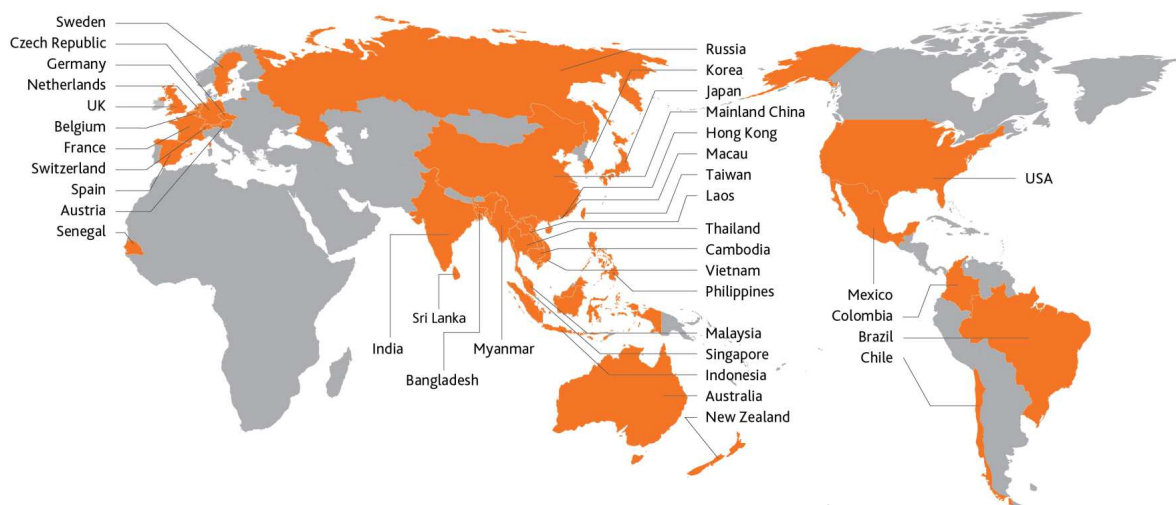

Global Network Asia Specialist China Focus

Kerry Logistics, člen skupiny KUOK, je asijská společnost se sídlem v Hongkongu. Jsme lídrem na asijském trhu, s vlastními pobočkami a moderními logistickými centry v **Hongkongu, Číně, Thajsku, Taiwanu, Malajsii, Jižní Koreji, Singapuru, Indonésii, Indii, Vietnamu, Kambodži, na Filipínách a dalších, celkem 37 státech.**

Kerry Logistics pro Vás v Evropě představuje partnera, který ideálně kombinuje čínskou ekonomickou sílu s evropským managementem.

Výhody, které Vám přináší spolupráce s Kerry Logistics:

- komplexní servis v oblasti **letecké, námořní a kombinované přepravy**
- zkušenosti a výbornou znalost mateřského prostředí v Číně a v celé Asii
- prepojenou síť více než 350 poboček a skladů v Číně, zastoupení v každé provincii
- přední pozici na čínském domácím trhu v oblasti lokální distribuce a 3PL poskytovatele
- služby s přidanou hodnotou (konsolidace, balení, třídění, EAN kódy, etiketování, bezpečnostní zóny, kontrola množství, kvality, vlhkosti atd.)
- využití Kerry Logistics jako dovozní a vývozní agentury
- silné zastoupení nejenom v Asii, ale v rámci celého světa