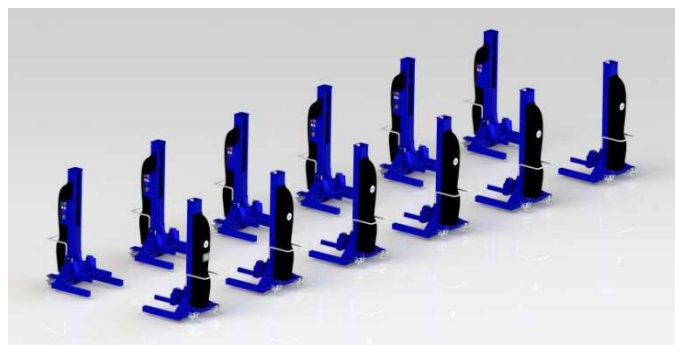

AMI 5,5 TRUCK / 7,5 TRUCK

Volitelná možnost rozšíření 4 -12 sloupů

Hydraulický mobilní sloupový zvedák

- ✓ nosnost 5.500 / 7.500 kg
- ✓ ekonomicky výhodný hydraulický pohon
- ✓ elektronická regulace a synchronizace činnosti zvedáku
- ✓ tablet s dotykovým displejem
- ✓ možnost dálkového ovládání signálem v pásmu 833 – 868 MHz (dle ETSI)
- ✓ funkce přesného dojetí na žádanou výšku
- ✓ akustická signalizace, výpis hlášení
- ✓ zvedání široké škály vozidel od dodávkových až po terénní nákladní
- ✓ 100% český produkt
- ✓ odpovídá veškerým požadavkům ČSN EN 1493:2010
- ✓ 10 letá záruka při podpisu servisní smlouvy

Bezdrátová komunikace

Mobilní tablet –
řídící panel

AMI 5,5 TRUCK / 7,5 TRUCK

	4-6 sloupů		8-12 sloupů	
Max nosnost samostatného sloupu	5.500 / 7.500 kg			
Doba zvedání	80 s			
Doba spouštění	70 s			
Elektrická soustava	TN-S 3NPE 400/230V AC, 50 Hz			
Motor každého sloupu	1,5 kW			
Maximální příkon	15 kW		19 kW	
Maximální předřazené jištění	25 A/C EN 60898-1		32 A/C EN 60898-1	
Předřazené jištění	20A/C	25A/C	25A/C	32A/C
Max nosnost zvedáku při 12 sloupech	30 t	36 t	36 t	45 t
Vnější rozměry sloupů	1.171 x 1.378 x 2.459 mm			
Vlastní hmotnost sloupu (netto)	460 kg			
Maximální zdvih Hc	1.800 mm			
Maximální výška vidlic Ho	1.918 mm			
Maximální výška nabírání za šasi Hs	1.100 mm			
Světlá výška podvozku nezatíženého sloupu Hl	23 mm			
Celková výška sloupu Hg	2.459 mm			
Velikost nabíraných pneumatik	14 - 22,5" / 585 - 1.160 mm			
Balící data pro jeden sloup	1,4 m (d) x 1,25 m (š) x 2,6 m (v), hmotnost 480 kg			
AMI 5,5 TRUCK EV FD – nosnost 5,5 t / sloup, fixní displej, 4-12 sloupů				
AMI 7,5 TRUCK BV FD – nosnost 7,5 t / sloup, fixní displej, možnost ovládání z více sloupů (za příplatek) 4-12 sloupů				
AMI 7,5 TRUCK BV MT – nosnost 7,5 t / sloup, mobilní displej, 4-12 sloupů				