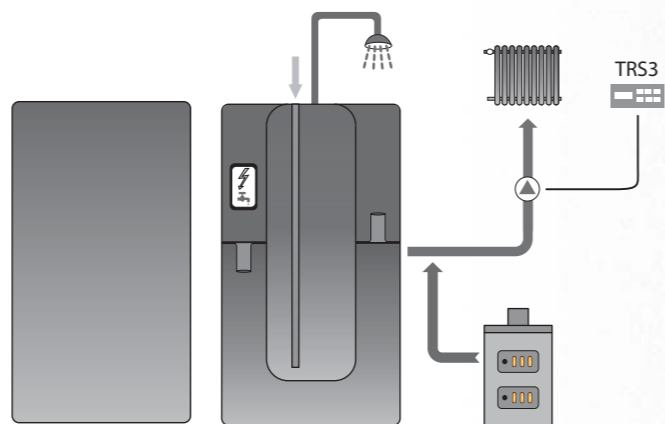

SESTAVA OBSAHUJE:

- Akumulační nádrž s vnořeným zásobníkem TV DUO 750/200 P s izolací
- Akumulační nádrž PS 750 E s izolací
- Topné těleso 2,4 kW, 1f, s termostatickou hlavicí
- Expanzní nádobu 12 l (pitná voda) včetně přípojovacího ventilu a držáku
- Čerpadlovou skupinu REGOMAT E 65 G
- Třícestný ventil směšovací s pohonem a čerpadlem
- Regulátor TRS3
- Spalinový termostat
- Expanzní nádobu 150 l (topení) včetně přípojovacího ventilu
- Termostatický směšovací ventil TV

cena

Objednací kód sestavy: NV59

79 900 Kč bez DPH

Sestava je připravena pro připojení nového nebo stávajícího on/off pokojového termostatu (např. TP07 - Regulus).