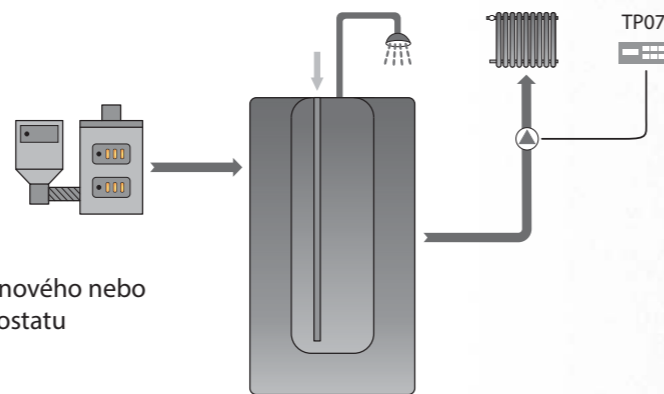

Sestava je připravena pro připojení nového nebo stávajícího on/off pokojového termostatu (např. TP07 - Regulus).

Ceny jsou uvedeny bez DPH.

v1.0-01/2016